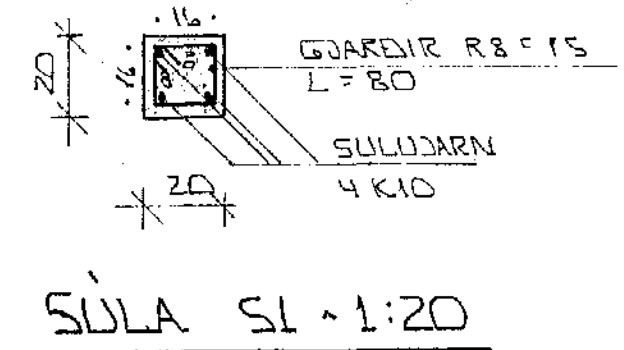

GRUNNMÝND 1:50

SNID A - A 1:20

SÚLA S1 1:20

BR.NR.	DAGS.	EDLI BREYTINGAR	SIGN.
GRENIBERG 13 HAFNARFJÆÐI			DAGS. MAJ 88
BURÐAKVIRKI BENDING PLOTU 7FIR BILGEYMSLU			HANNA
MELIKV. 1:50			TEIKNAD
SIGURÐUR ÞORLEIFSSON TEKNIFRÆÐINGUR F.T.F.I.			VERK NR. 8807
STRANDGÖTU 11 HAFNARFJÆÐI SÍMI 54751			BLAD NR. L-04