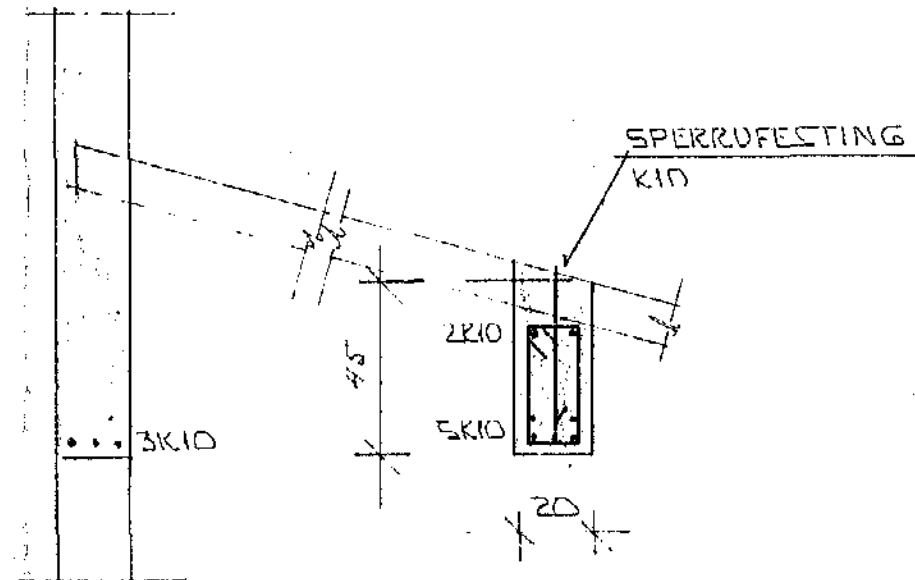

GRUNNMÝND 1:50

SNID A - A 1:20

SÚLA S1 1:20

BR.NR.	DAGS.	EDLI BREYTINGAR	SIGN.
GRENIBERG 13 HAFNARFJÆÐI			DAGS. MAJ 88
BURÐAKVIRKI BENDING PLOTU 7FIR BILGEYMSLU			HANNA
MELIKV. 1:50			TEIKNAD
SIGURÐUR ÞORLEIFSSON TEKNIFRÆÐINGUR F.T.F.I.			VERK NR. 8807
STRANDGÖTU 11 HAFNARFJÆÐI SÍMI 54751			BLAD NR. L-04