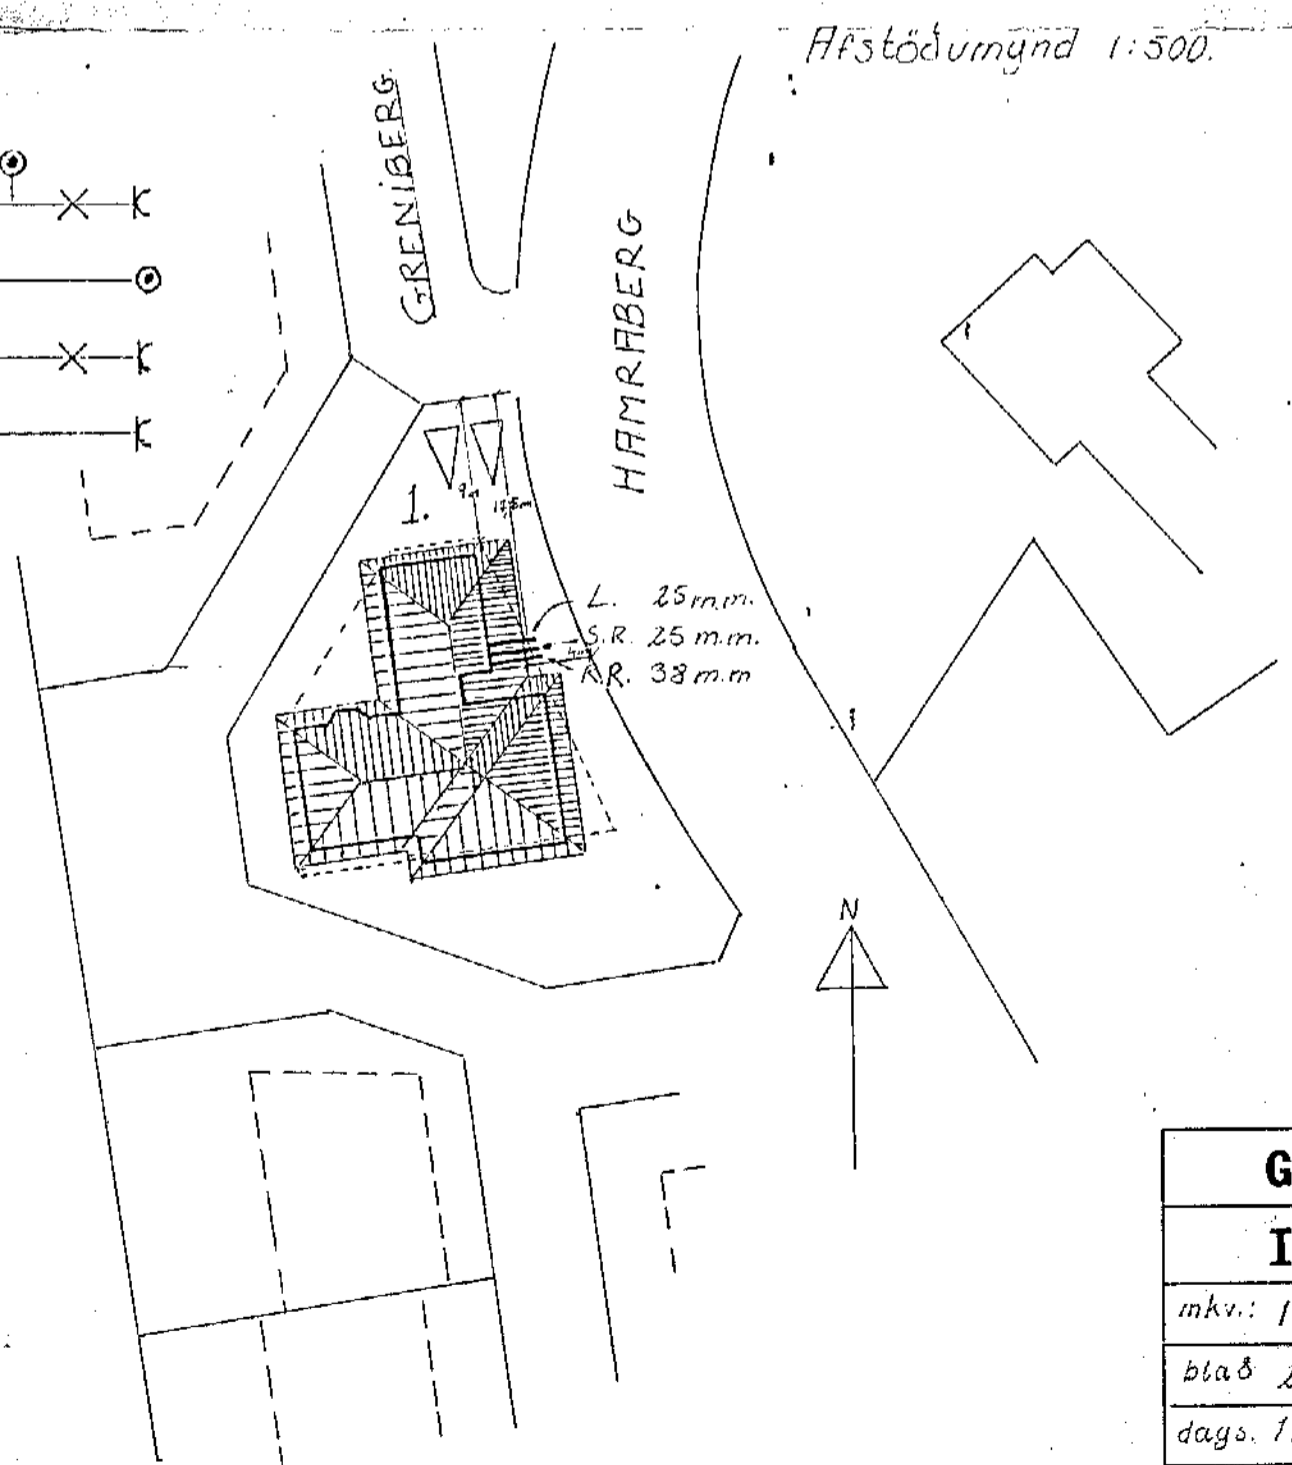

Þversneyðing A-A 1:100

Afstöðumynd 1:500

GRENIBERG 1 HAFNARF.		
INGIMUNDUR Þ. ÞORSTEINSS. S.74997		
mkv. 1:100, 1:500.	Fjöllunarmynd af töflu,	breytingar:
blað 2 af 2	þversneyðing A-A og	
dags. 1/7'85	afstöðumynd	
teiknir 4.		