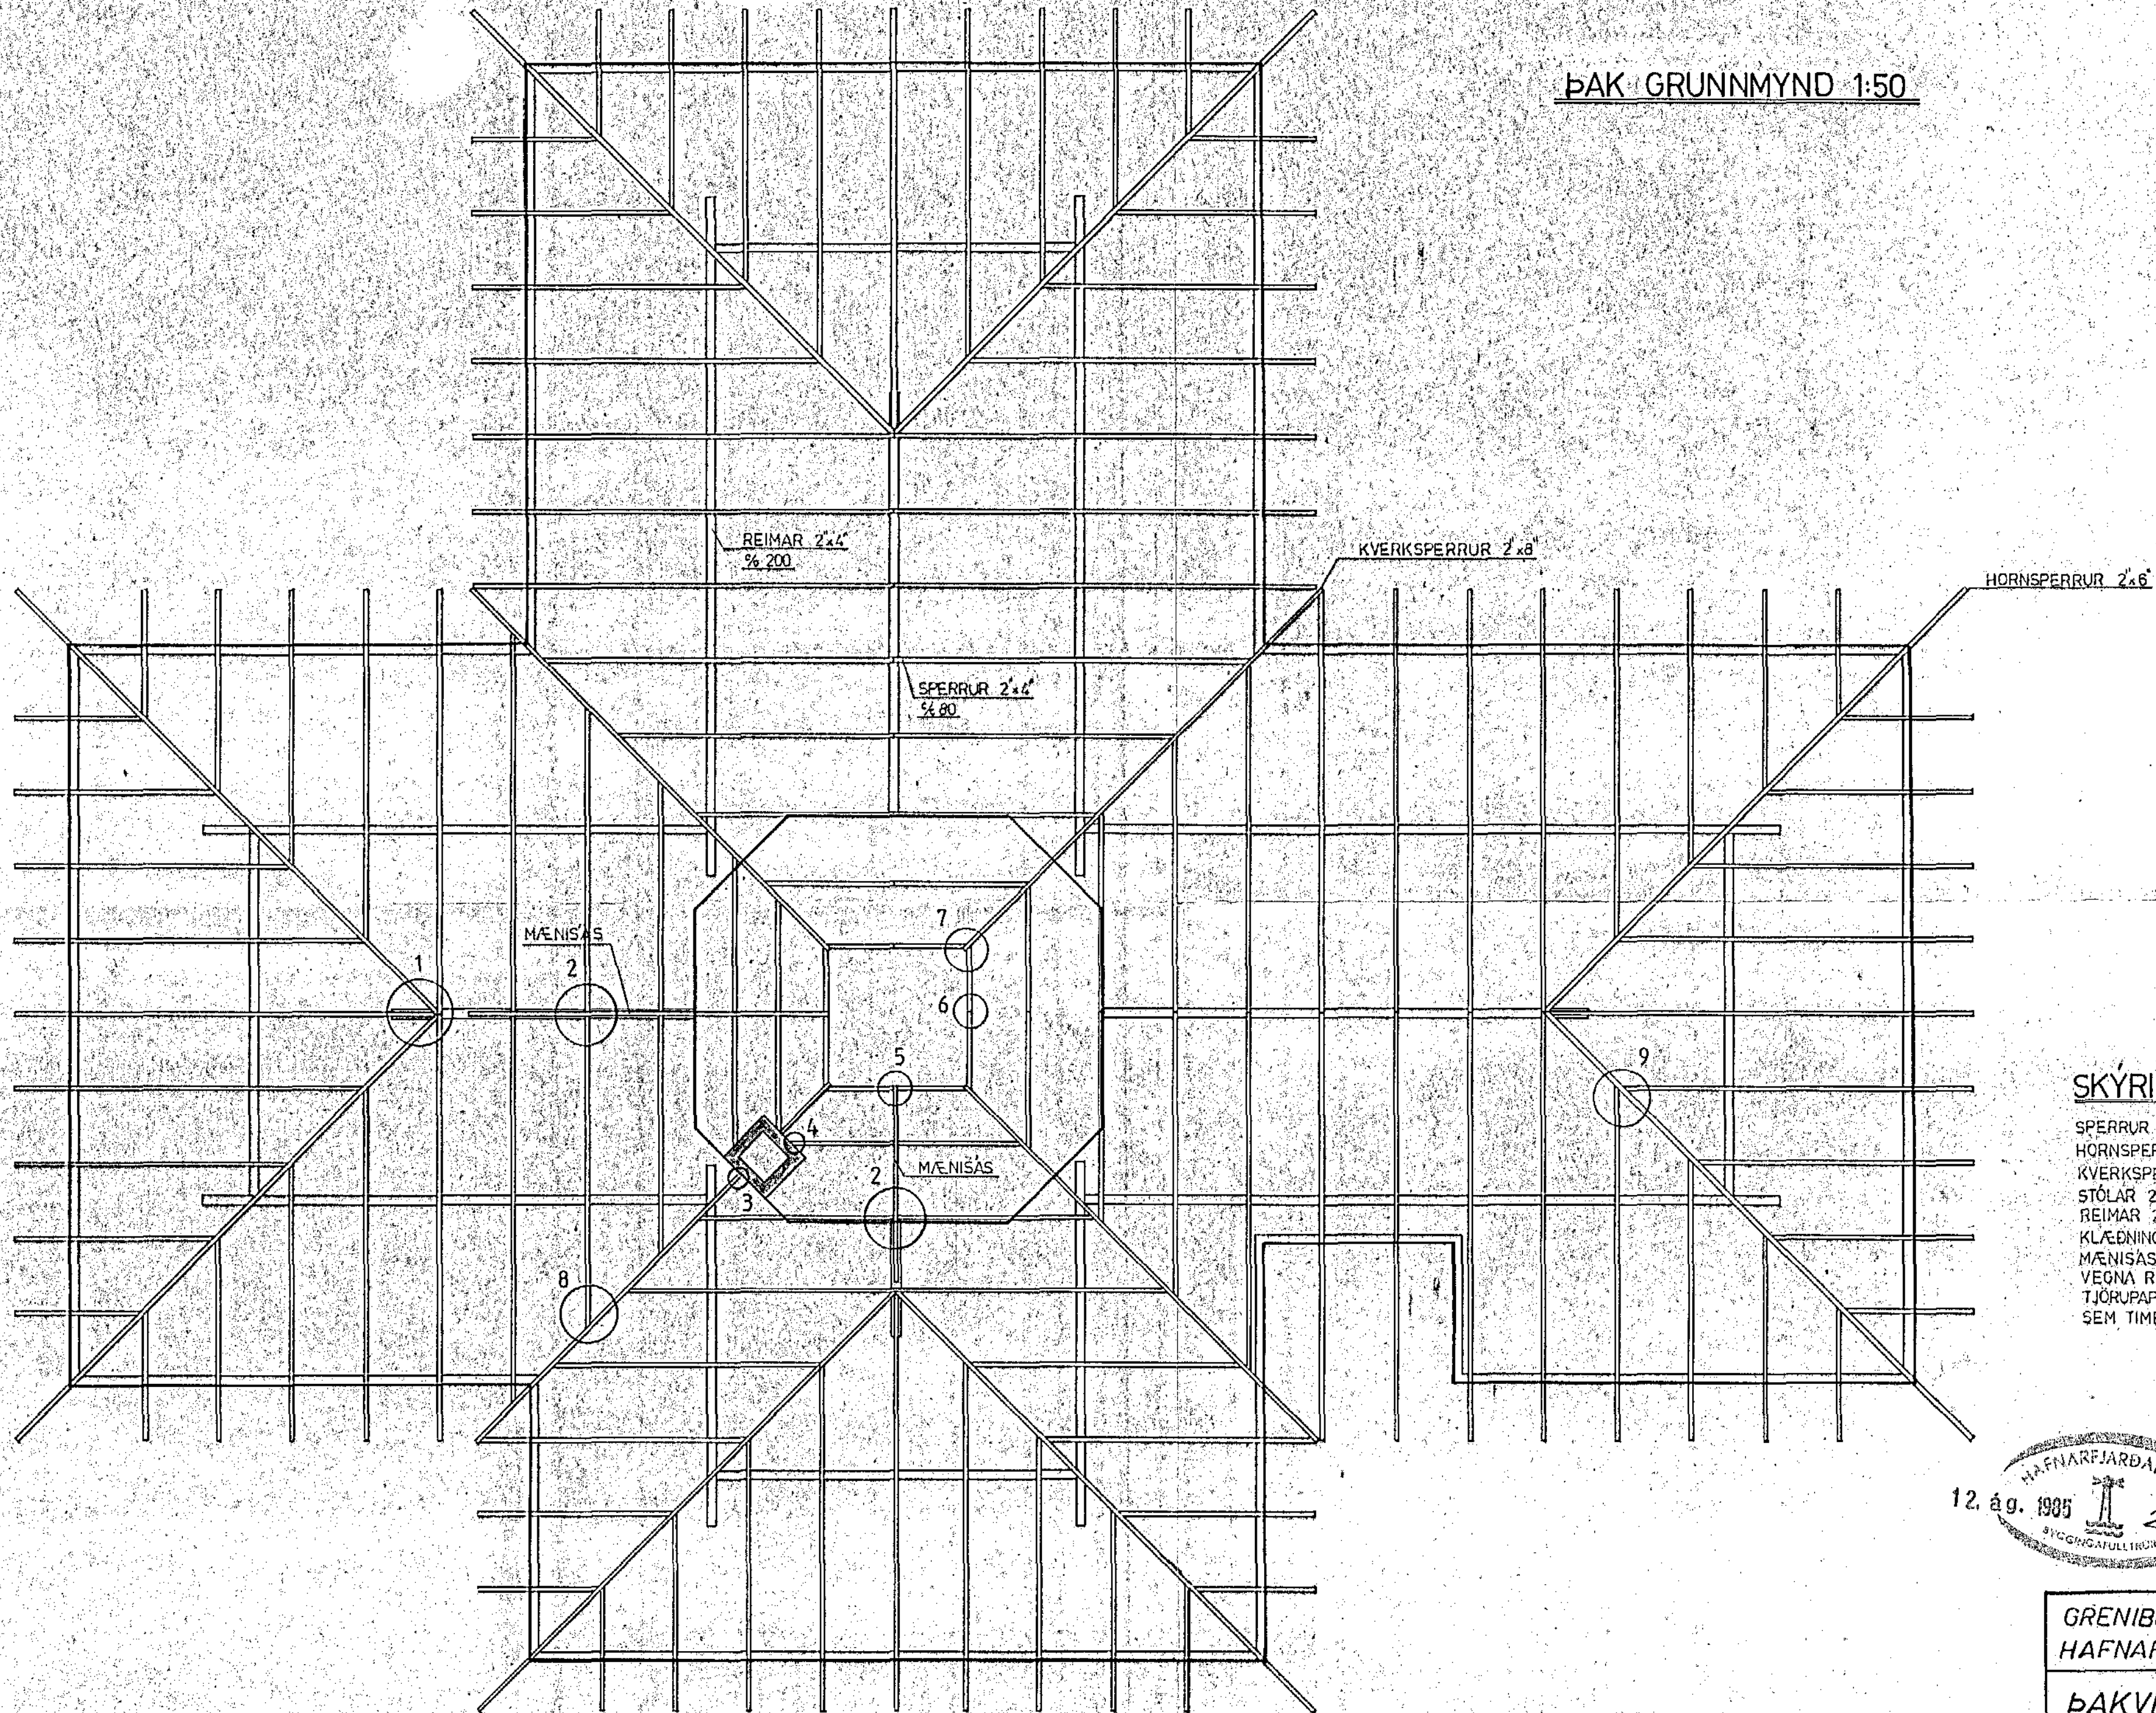

ÞAK GRUNNMYND 1:50

SKÝRINGAR:

- SPERRUR 2'x4" 1/2 80
- HORNSPERRUR 2'x6"
- KVERKSPERRUR 2'x8"
- STÓLAR 2'x4"
- REIMAR 2'x4" 1/2 200
- KLÆDNING 1'x6"
- MÆNISÁSAR 2'x6", ADEINS BEGGJA VEGNA REYKHAFS.
- TJÓRUPAPPI ER SETTUR Á MILLI ÞAR SEM TIMBUR OG STEYPA KOMA SAMAN.