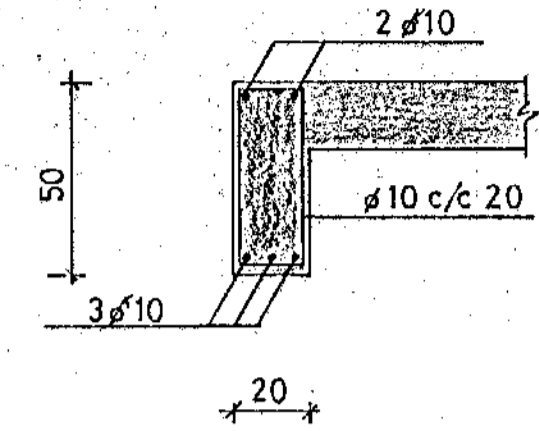

ÞAKPLATA GRUNNMYND 1:50

REYKHÁFUR

BITAR B 1 SNID 1:20

LANGJARN NÁI 65CM ÚT FYRIR OP

BITAR B 2 SNID 1:20

LANGJARN NÁI 50CM ÚT FYRIR OP

SNID A-A 1:20

AUKAJARNLÖGN MED GATÍ

Ⓜ RIFUVÖRN 1:50

RIFUVARNARJARN ϕ 10 SKULU LÖGD Í HORNUM MERKTUM MED Ⓜ
 --- JARN Í EFRI BRUN PLÖTU
 --- JARN Í NEDRI BRUN PLÖTU

PLÖTUBITAR SNID 1:20

PB 1

PB 2

PB 3

STEYPA S 200
 PLÖTUPYKKT 15
 TENGIJARN MILLI ÚTVEGGS OG PLÖTU
 ER ϕ 10 L=120 % SAMA OG MÖSKVI Í PLÖTU.