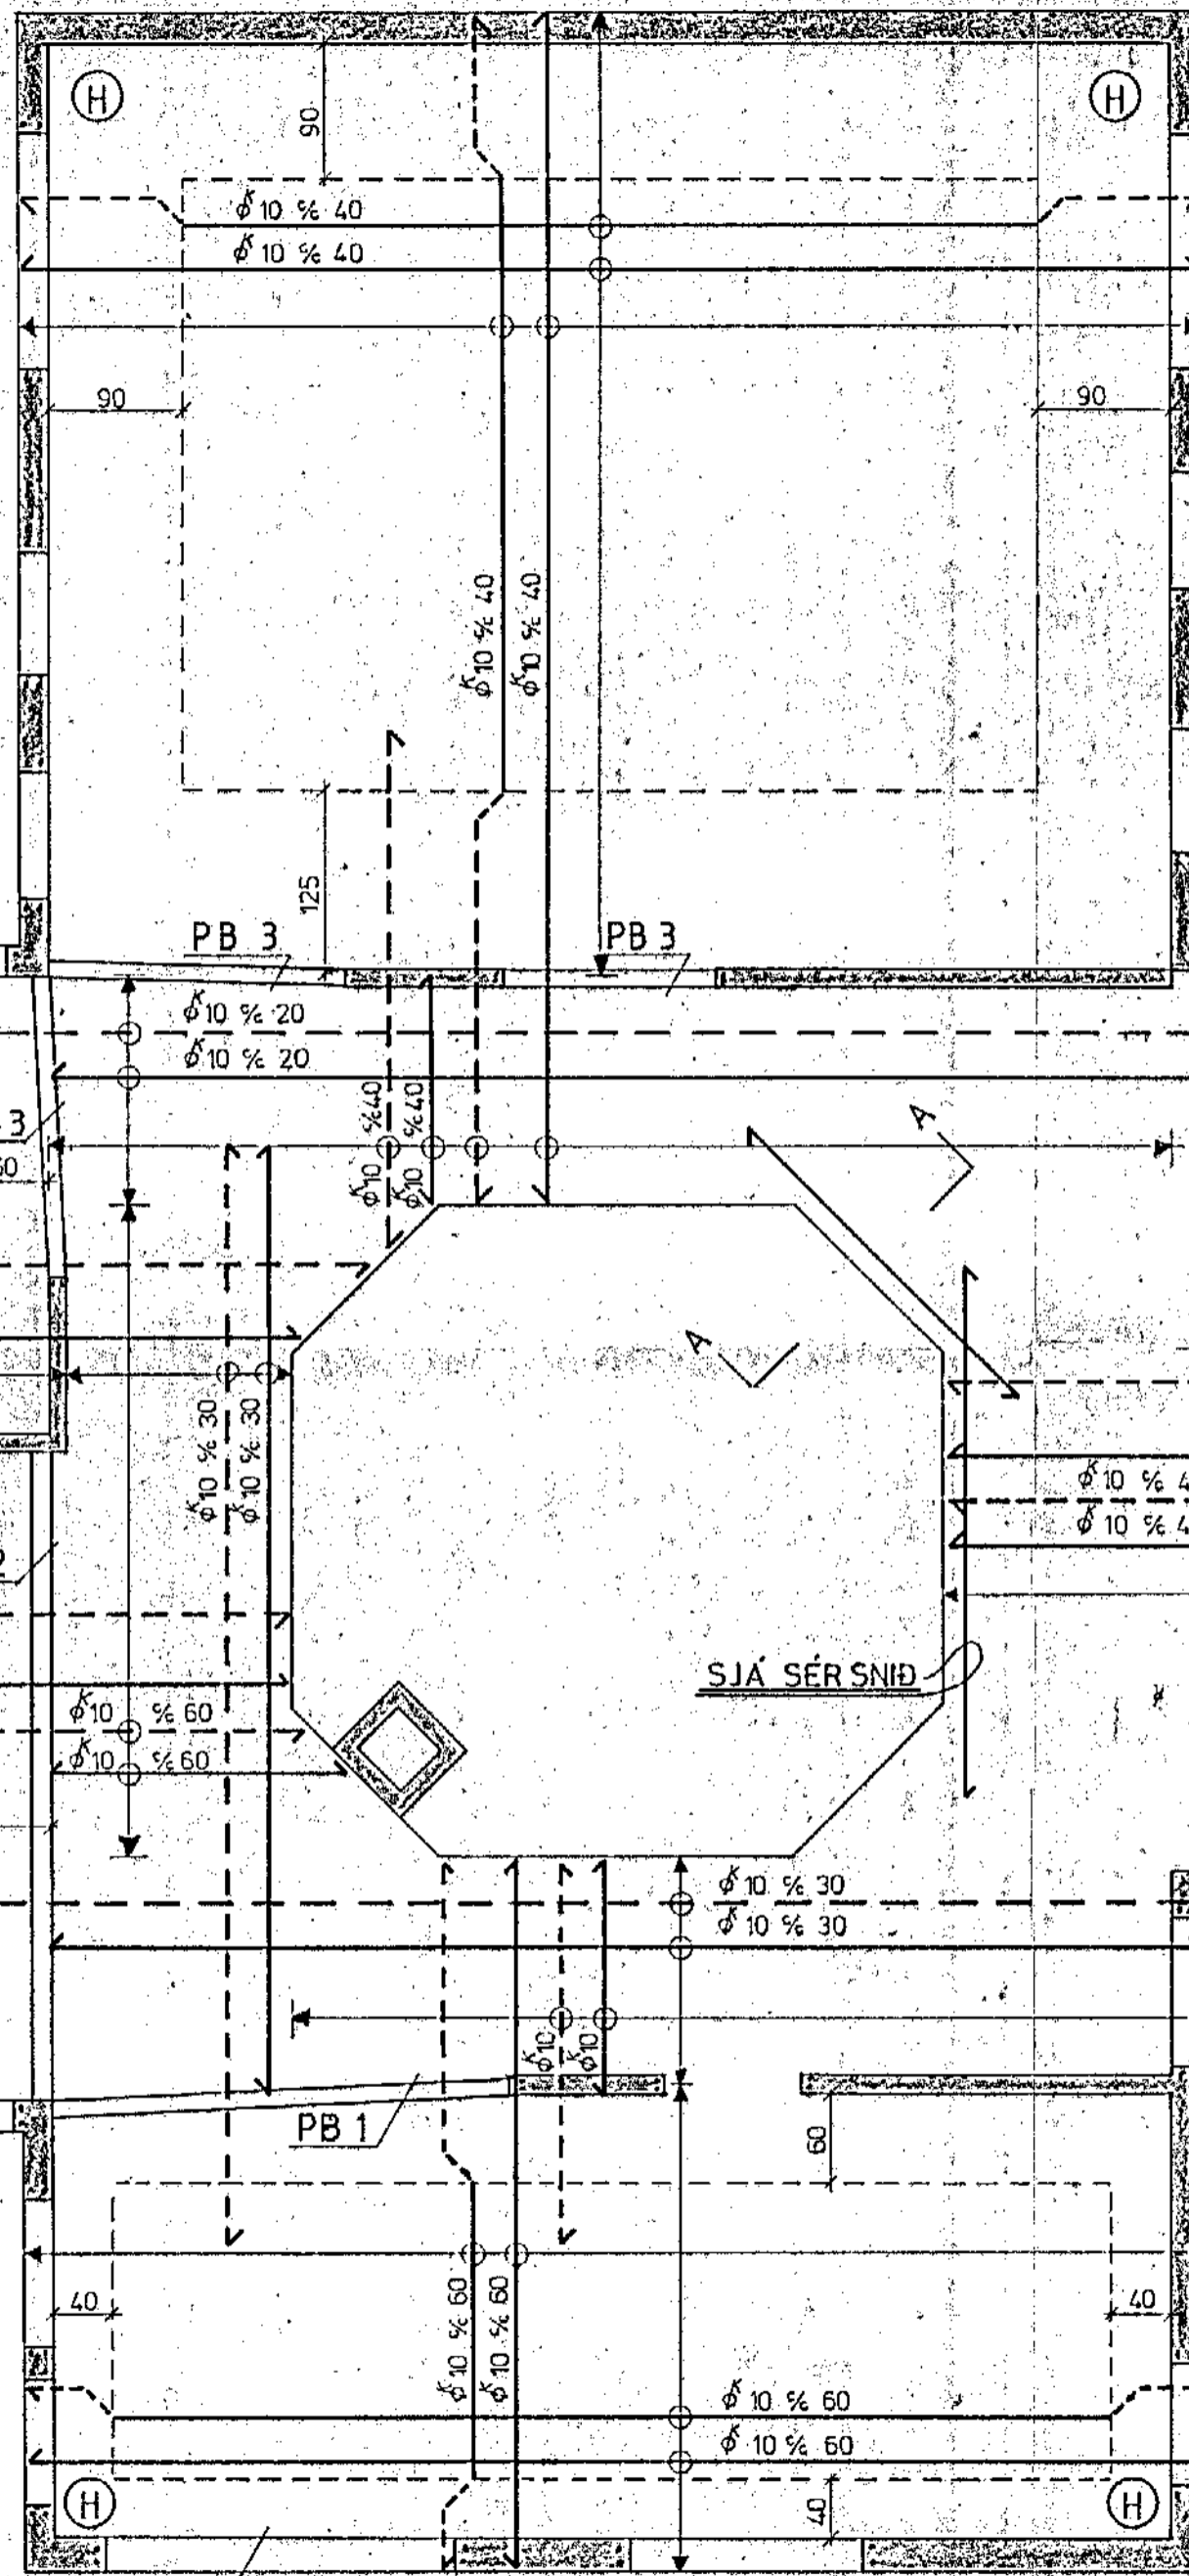

ÞAKPLATA GRUNNMYND 1:50

REYKHÁFUR

BITAR B 1 SNID 1:20

LANGJARN NÁI 65CM ÚT FYRIR OP

BITAR B 2 SNID 1:20

LANGJARN NÁI 50CM ÚT FYRIR OP

SNID A-A 1:20

AUKAJARNLÖGN MED GATÍ