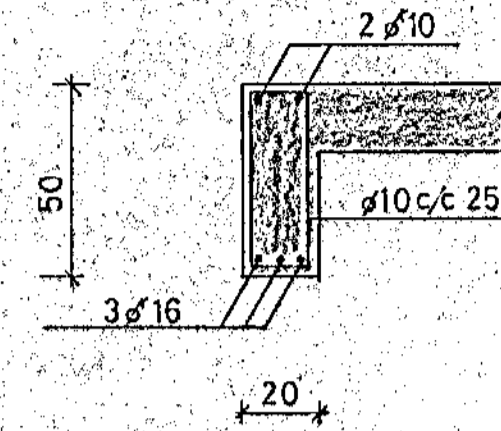

ÞAKPLATA GRUNNMYND 1:50

REYKHÁFUR

BITAR B 1 SNID 1:20

LANGJARN NÁI 65CM ÚT FYRIR OP

BITAR B 2 SNID 1:20

LANGJARN NÁI 50CM ÚT FYRIR OP

SNID A-A 1:20

AUKAJARNLÖGN MED GATÍ

Ⓜ RIFUVÖRN 1:50

RIFUVARNARJARN ϕ 10 SKULU LÖGD Í HORNUM MERKTUM MED Ⓜ
 --- JARN Í EFRI BRUN PLÖTU
 --- JARN Í NEDRI BRUN PLÖTU

PLÖTUBITAR SNID 1:20

PB 1

PB 2

PB 3

STEYPA S 200
 PLÖTUPYKKT 15
 TENGIJARN MILLI ÚTVEGGS OG PLÖTU
 ER ϕ 10 L=120 % SAMA OG MÖSKVI Í PLÖTU.