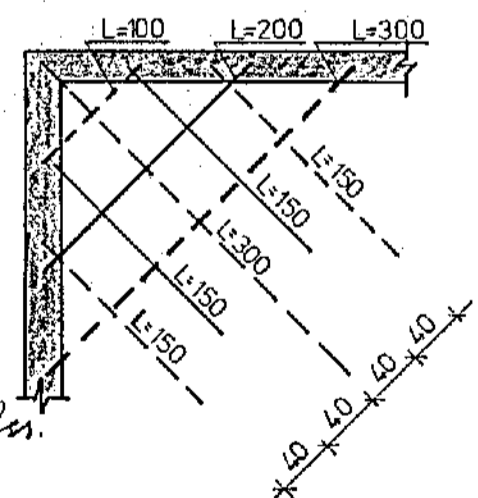

ÞAKPLATA GRUNNMYND 1:50

REYKHÁFUR

BITAR B 1 SNID 1:20

LANGJARN NÁI 65CM ÚT FYRIR OP

BITAR B 2 SNID 1:20

LANGJARN NÁI 50CM ÚT FYRIR OP

SNID A-A 1:20

AUKAJARNLÖGN MED GATÍ

Ⓜ RIFUVÖRN 1:50

RIFUVARNARJARN ϕ 10 SKULU LÖGD Í HORNUM MERKTUM MED Ⓜ
 --- JARN Í EFRI BRUN PLÖTU
 --- JARN Í NEDRI BRUN PLÖTU

PLÖTUBITAR SNID 1:20

PB 1

PB 2

PB 3

STEYPA S 200
 PLÖTUPYKKT 15
 TENGIJARN MILLI ÚTVEGGS OG PLÖTU
 ER ϕ 10 L=120 % SAMA OG MÖSKVI Í PLÖTU.