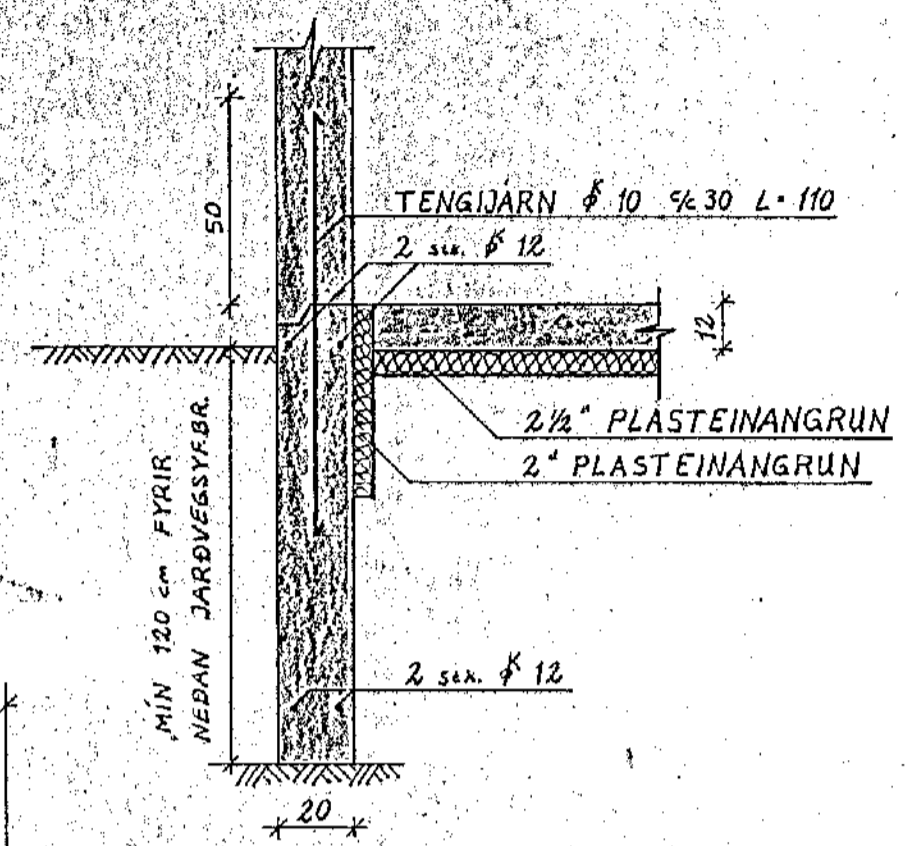

GRUNNMYND 1:50

SNID A-A 1:20

SNID B-B 1:20

SNID C-C 1:20

SKÝRINGAR:

STEYPA S 200, STÁL KAMBSTÁL KS 40.  
 INNAN Á SÖKKLA KOMI 2" PLASTEINANGRUN SEM  
 NER 50 cm, NIÐUR MEÐ ÚTVEGGJUM. SÖKKLA.  
 UNDIR PLÖTU KOMI 2 1/2" PLASTEINANGRUN.  
 FYLLT UNDIR PLÖTU MEÐ GRÚS SEM ÞJAPPAST  
 VANDLEGA. ÖNEFND MÁL ERU cm.