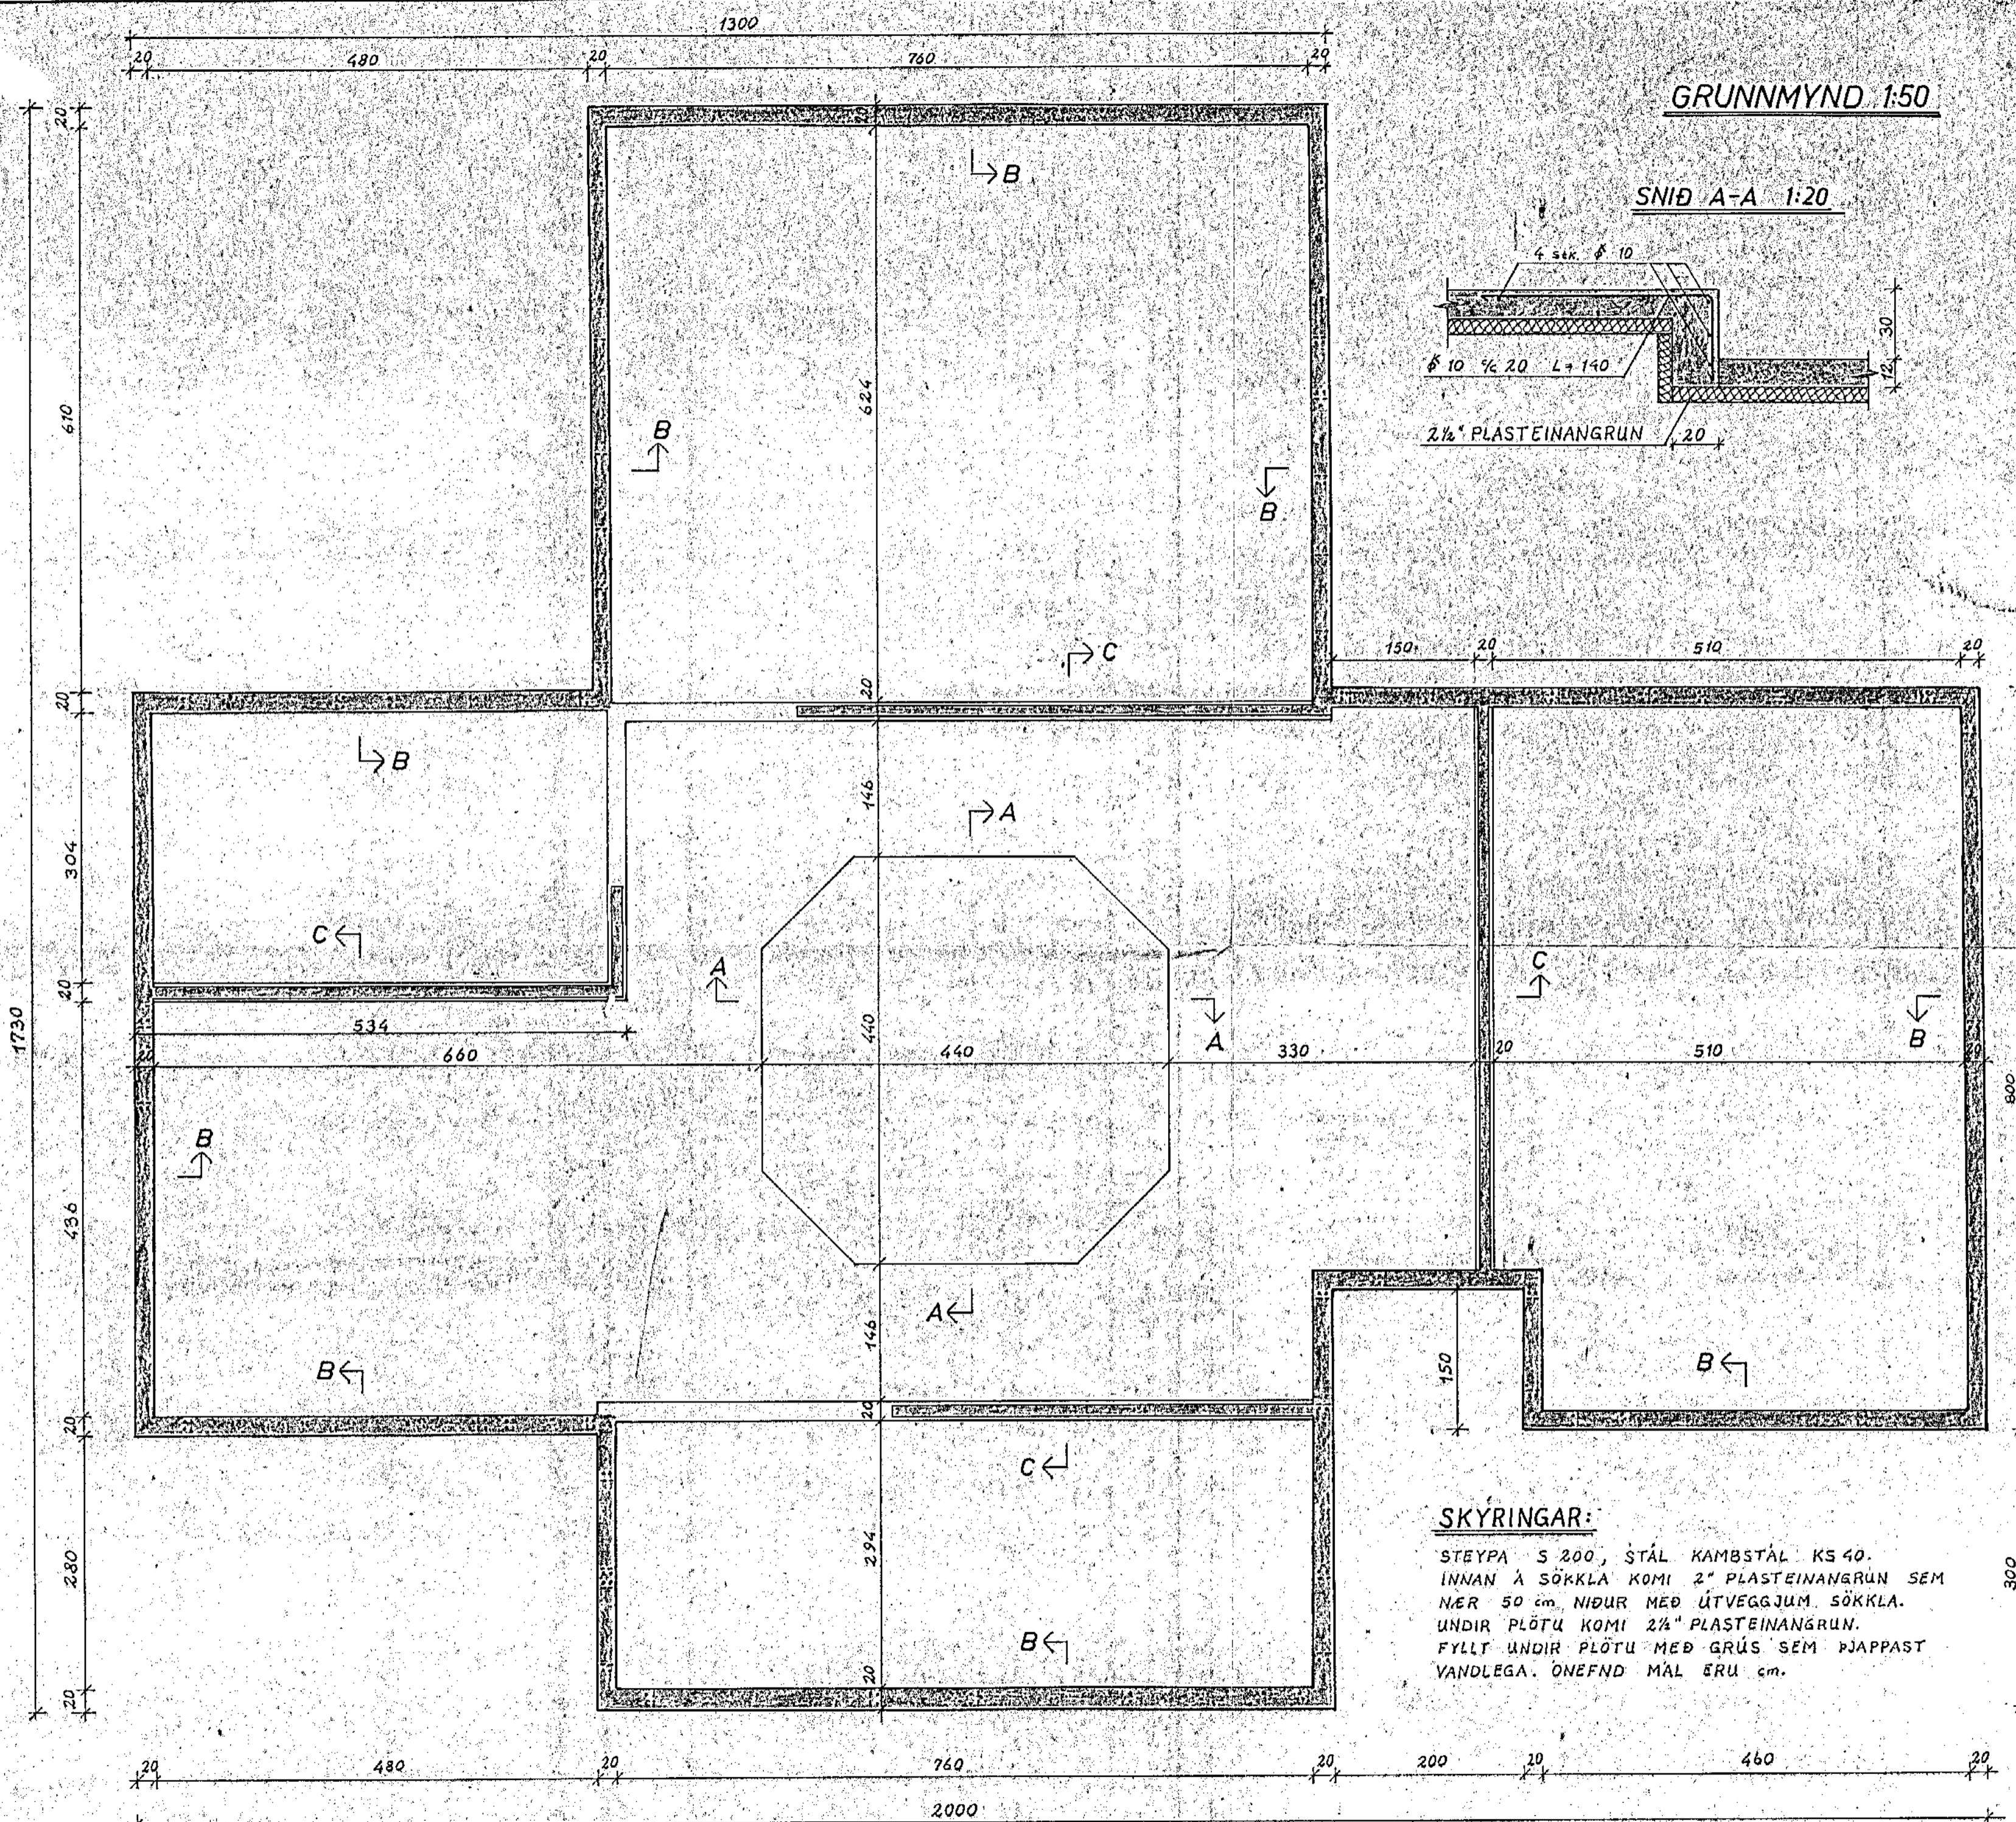

GRUNNMYND 1:50

SNID A-A 1:20

SNID B-B 1:20

SNID C-C 1:20

SKÝRINGAR:

STEYPA S 200, STÁL KAMBSTÁL KS 40.  
 INNAN Á SÖKKLA KOMI 2" PLASTEINANGRUN SEM  
 NER 50 cm, NIÐUR MEÐ ÚTVEGGJUM. SÖKKLA.  
 UNDIR PLÖTU KOMI 2 1/2" PLASTEINANGRUN.  
 FYLLT UNDIR PLÖTU MEÐ GRÚS SEM ÞJAPPAST  
 VANDLEGA. ÖNEFND MÁL ERU cm.