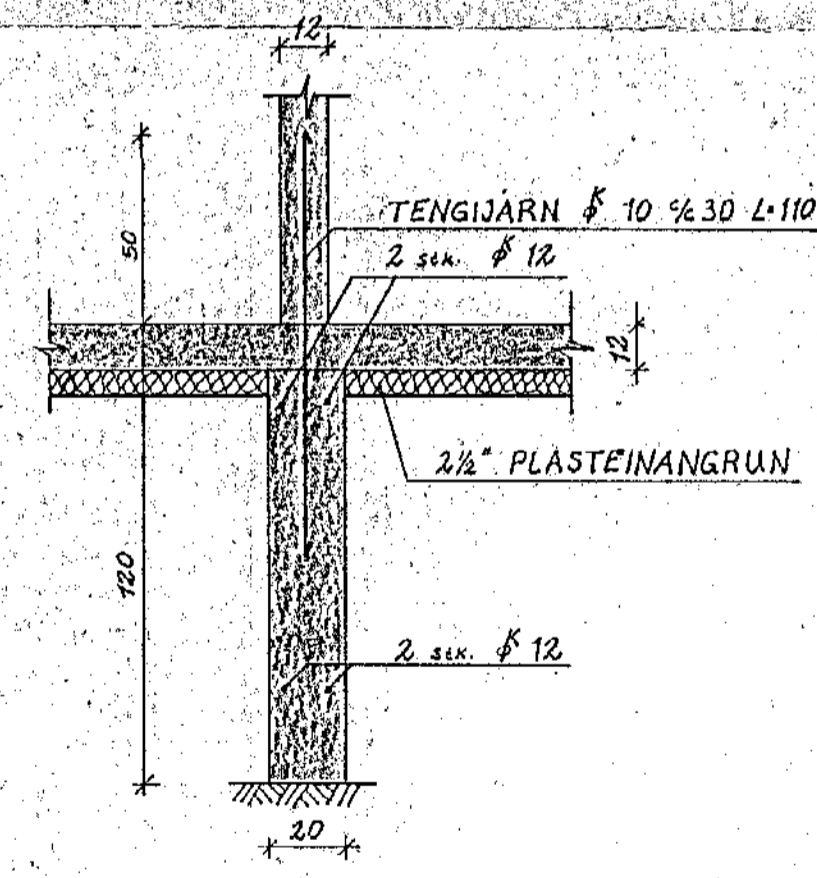

GRUNNMYND 1:50

SNID A-A 1:20

SNID B-B 1:20

SNID C-C 1:20

SKÝRINGAR:

STEYPA S 200, STÁL KAMBSTÁL KS 40.  
 INNAN Á SÖKKLA KOMI 2" PLASTEINANGRUN SEM  
 NER 50 cm, NIÐUR MEÐ ÚTVEGGJUM. SÖKKLA.  
 UNDIR PLÖTU KOMI 2 1/2" PLASTEINANGRUN.  
 FYLLT UNDIR PLÖTU MEÐ GRÚS SEM ÞJAPPAST  
 VANDLEGA. ÖNEFND MÁL ERU cm.