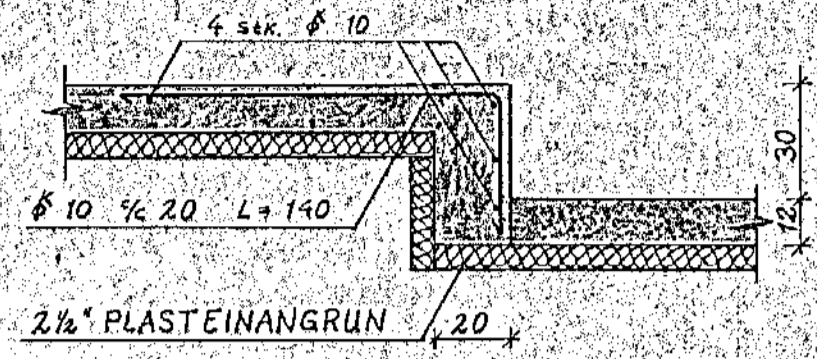

GRUNNMYND 1:50

SNID A-A 1:20

SNID B-B 1:20

SNID C-C 1:20

SKÝRINGAR:

STEYPA S 200, STÁL KAMBSTÁL KS 40.  
 INNAN Á SÖKKLA KOMI 2" PLASTEINANGRUN SEM  
 NER 50 cm, NIÐUR MEÐ ÚTVEGGJUM. SÖKKLA.  
 UNDIR PLÖTU KOMI 2 1/2" PLASTEINANGRUN.  
 FYLLT UNDIR PLÖTU MEÐ GRÚS SEM ÞJAPPAST  
 VANDLEGA. ÖNEFND MÁL ERU cm.