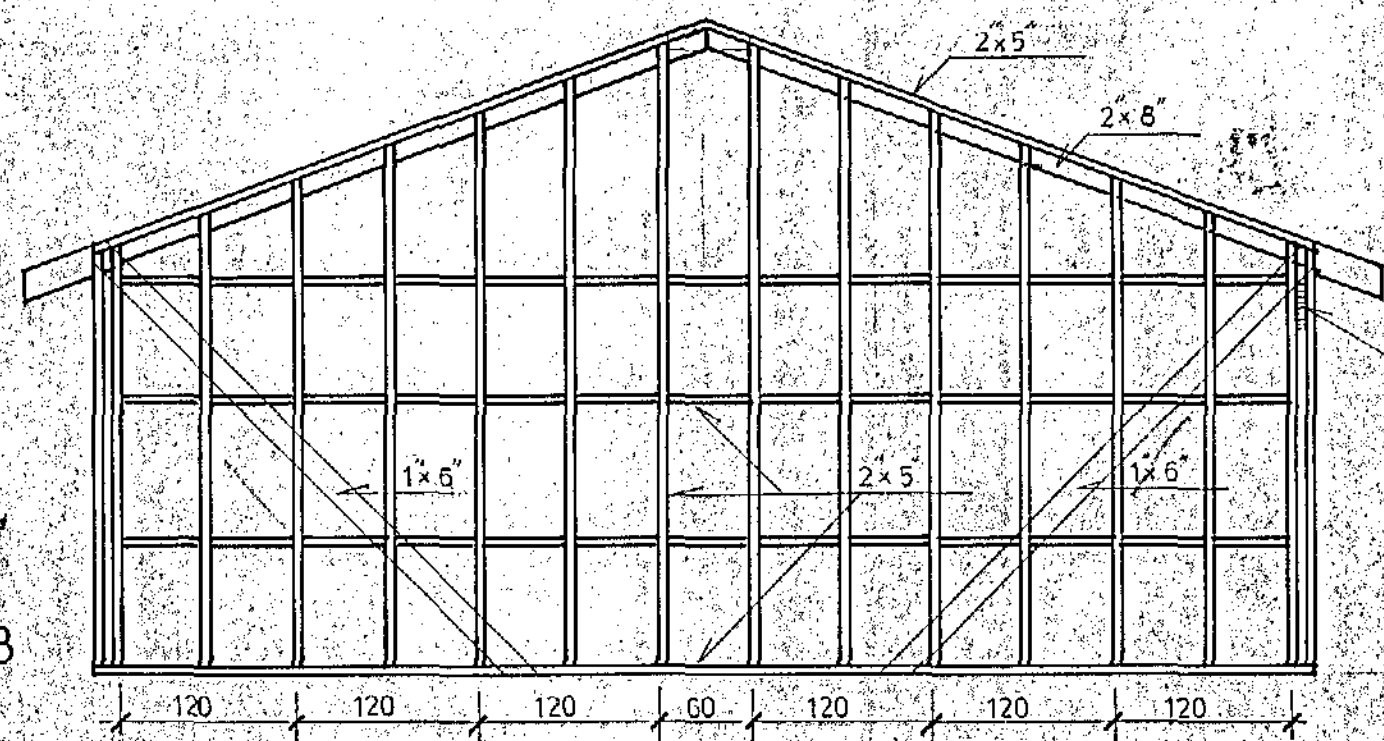

SKYGGÐUR FLÓTUR KLÆDDUR 12 MM KROSSVIÐ Í STABINN FYRIR 12 MM TRÉTEX, SEM ANNARSTÁÐAR ER.

INNVEGGUR B-60 GRIND 2x4 G/C 60CM
EINANGRUN 4" GLERULL
KLÆDNING 12 MM SPÓNPLÖTUR BEGGJA VEGNA
MÁLST MED ELÐVARNARMÁLNINGU