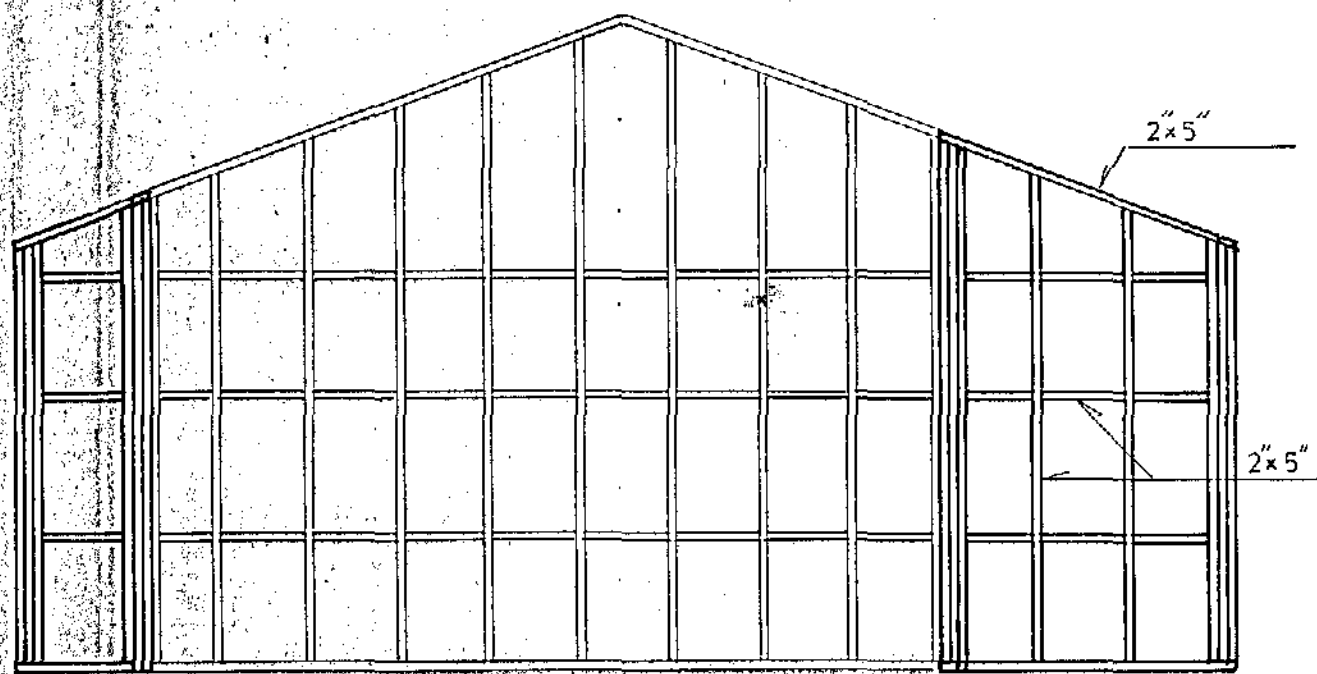

SKYGGÐUR FLÓTUR KLÆDDUR 12 MM KROSSVIÐ Í STABINN FYRIR 12 MM TRÉTEX, SEM ANNARSTÁÐAR ER.

INNVEGGUR B-60 GRIND 2x4 G/C 60CM
EINANGRUN 4" GLERULL
KLÆDNING 12 MM SPÓNPLÖTUR BEGGJA VEGNA
MÁLST MED ELÐVARNARMÁLNINGU