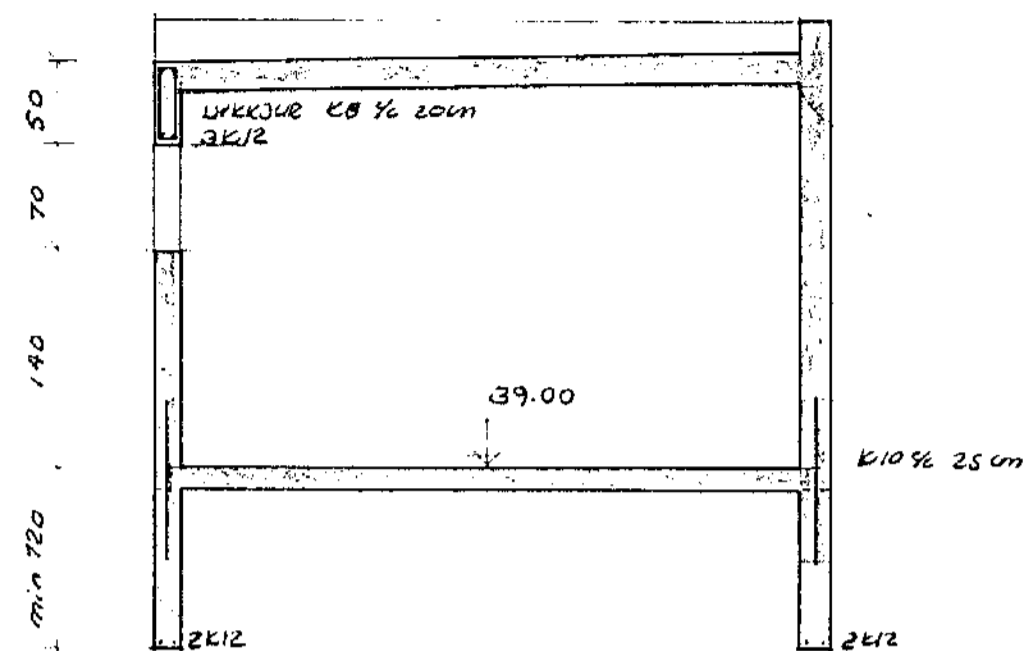

LANGSNID 1:50

ÞVERSNID 1:50

GRUNNHYND 1:50

SKYRINGAR:
 SJA TEIKNINGU NR 102
 JARNAGRIND I GÖLFPHÖTU K10 % 25 cm ím. íb.d

F			VERK	HÁABARD 16 HAFNARFIRÐI
E				BILGEYMSLA
D				
C				
B				
A				
BR.	DAGS.	BREYTING	TEIKN. NR. 104	AF 8312
PÁLL ZÓPHONIÁSSON			HANNAÐ PZ	TEIKNAD
BYGGINGATÆKNIFRÆÐINGUR			KVARDI 1 50	
KIRKJUVEGI 23 - 98-2711			DAGS. APRIL 1983	
900 VESTMANNAEYJUM				