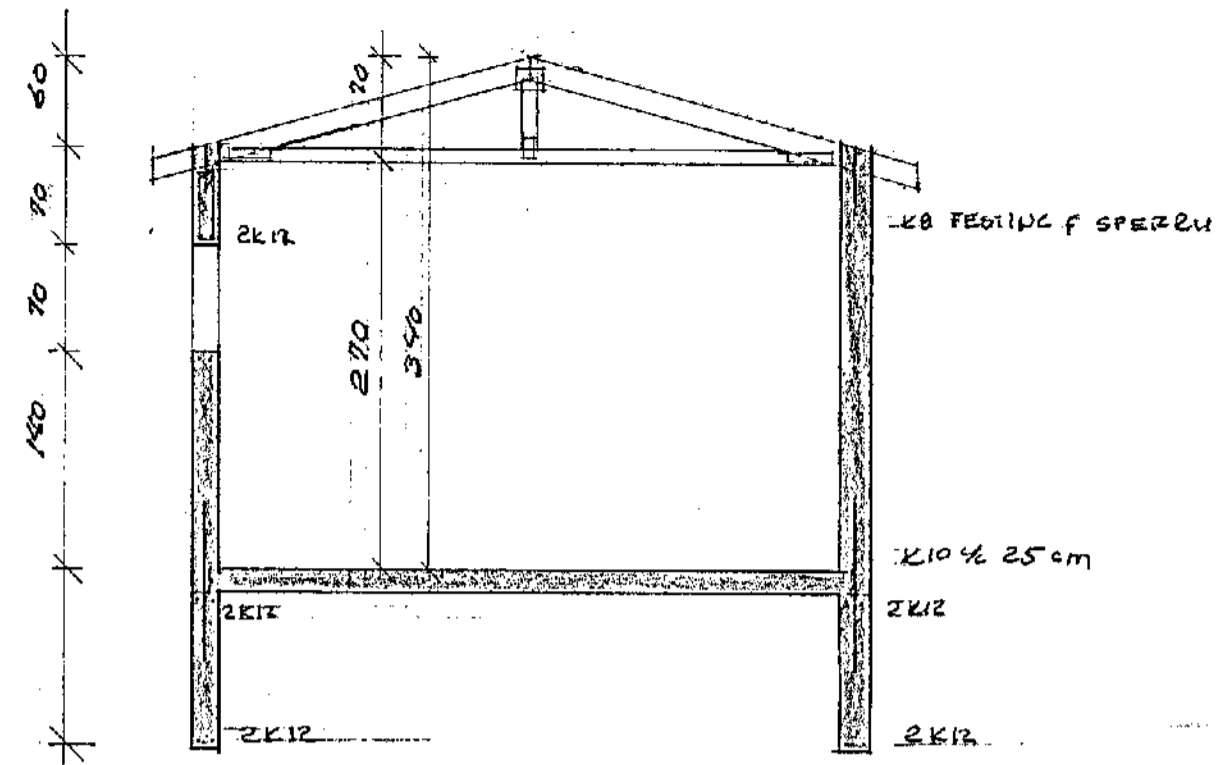

LANGSNID 1:50

DVERSNID 1:50

SNID 1:10

GRUNNMYND 1:50

SKYRINGAR:  
 SJA TEIKNINGU NR 102  
 JARNAGBIND I GOLFPLÖTU K10 1/2 25 cm i.m. 1.6.6  
 SAMH GRIND I UTVEGGJUH  
 SPERRUR 1/2 80 cm

F			VERK HAABARÐ 16 HAFNARFJEDI
E			BILGEYMBLA
D			
C			
B			
A	JULI 83	ÞACI BBEYTT	
BR.	DAGS.	BREYTING	TEIKN. NR. 104 AF 8312
PÁLL ZÓPHONIÁSSON			HANNAR ÞZ TEIKNAR
BYGGINGATEKNIFRÆÐINGUR			KVARDI 1:50
KIRKJUVEGI 23 - 98-2711			DAGS. APRIL 1983
900 VESTMANNAEYJUM			