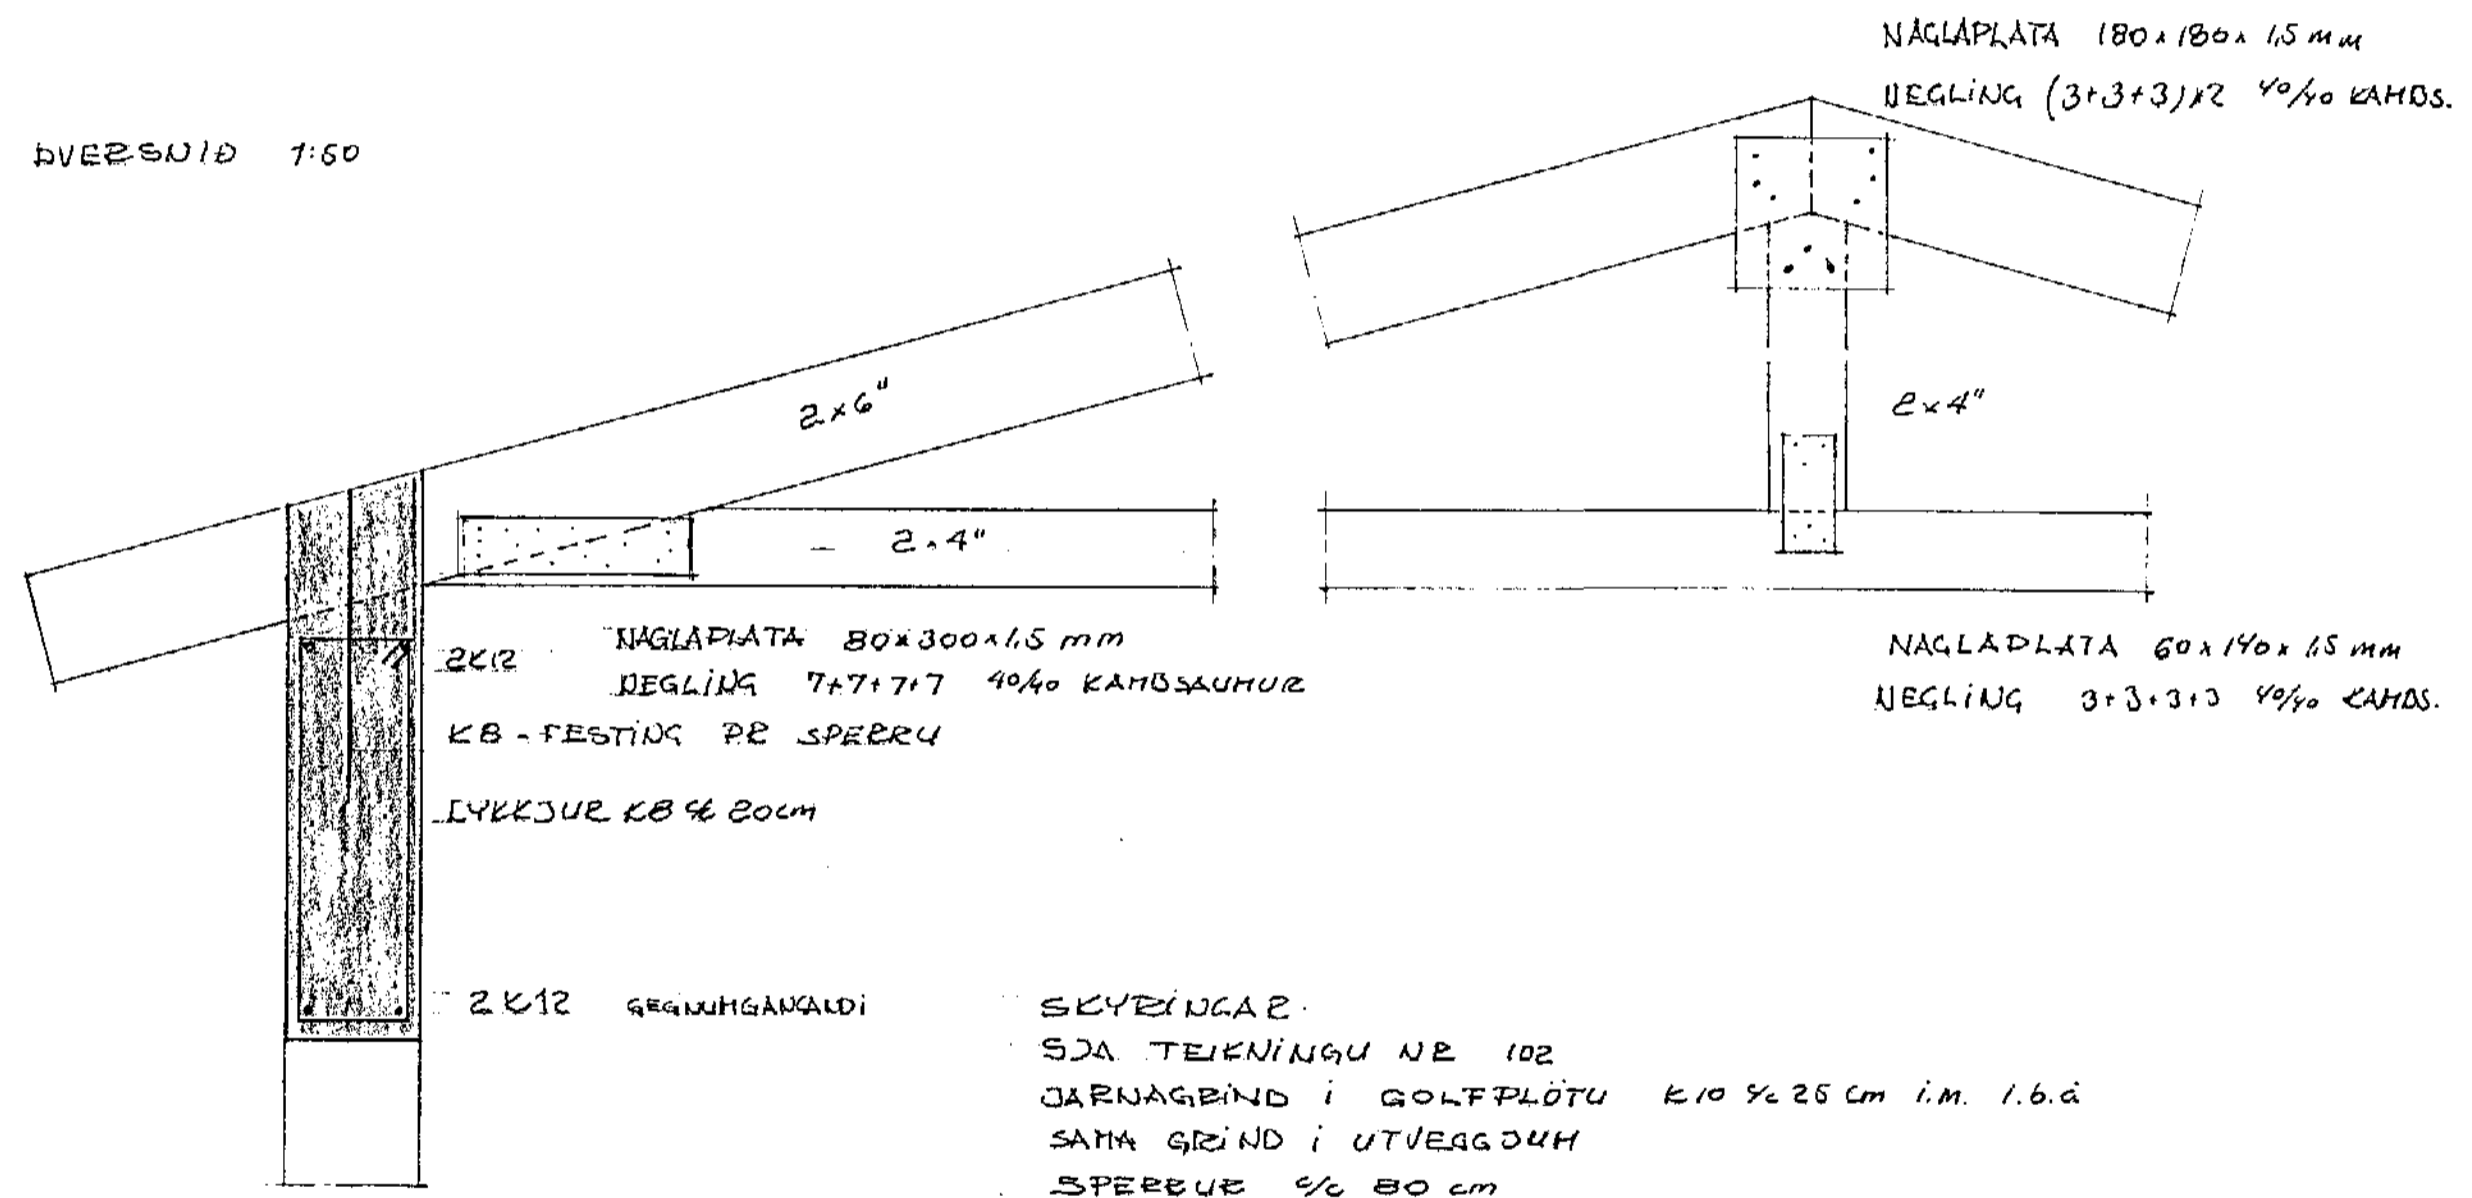

LANGSNID 1:50

DVERSNID 1:50

SNID 1:10

GRUNNMYND 1:50

SKYRINGAR:  
 SJA TEIKNINGU NR 102  
 JARNAGBIND I GOLFPLÖTU K10 1/2 25 cm i.m. 1.6.6  
 SAMH GRIND I UTVEGGJUH  
 SPERRUR 1/2 80 cm

F			VERK HAABARÐ 16 HAFNARFJEDI
E			BILGEYMBLA
D			
C			
B			
A	JULI 83	ÞACI BBEYTT	
BR.	DAGS.	BREYTING	TEIKN. NR. 104 AF 8312
PÁLL ZÓPHONIÁSSON			HANNAR ÞZ TEIKNAR
BYGGINGATEKNIFRÆÐINGUR			KVARDI 1:50
KIRKJUVEGI 23 - 98-2711			DAGS. APRIL 1983
900 VESTMANNAEYJUM			