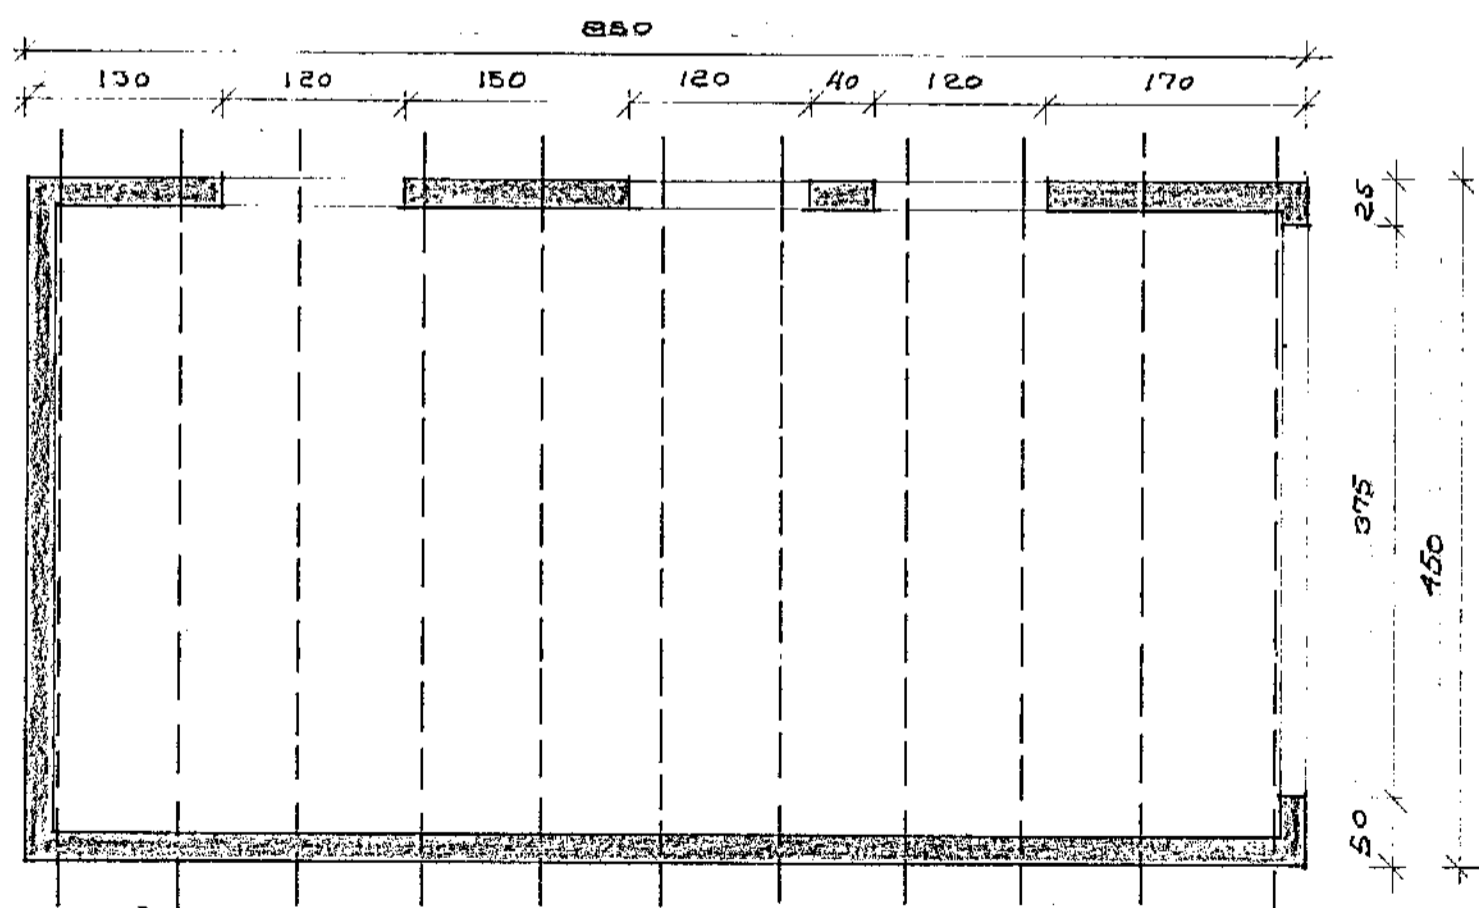

LANGSNID 1:50

DVERSNID 1:50

SNID 1:10

GRUNNMYND 1:50

SKYRINGAR:  
 SJA TEIKNINGU NR 102  
 JARNAGBIND I GOLFPLÖTU K10 1/2 25 cm i.m. 1.6.6  
 SAMH GRIND I UTVEGGJUH  
 SPERRUR 1/2 80 cm

F			VERK HAABARÐ 16 HAFNARFJEDI
E			BILGEYMBLA
D			
C			
B			
A	JULI 83	ÞACI BBEYTT	
BR.	DAGS.	BREYTING	TEIKN. NR. 104 AF 8312
PÁLL ZÓPHONIÁSSON			HANNAR ÞZ TEIKNAR
BYGGINGATEKNIFRÆÐINGUR			KVARDI 1:50
KIRKJUVEGI 23 - 98-2711			DAGS. APRIL 1983
900 VESTMANNAEYJUM			