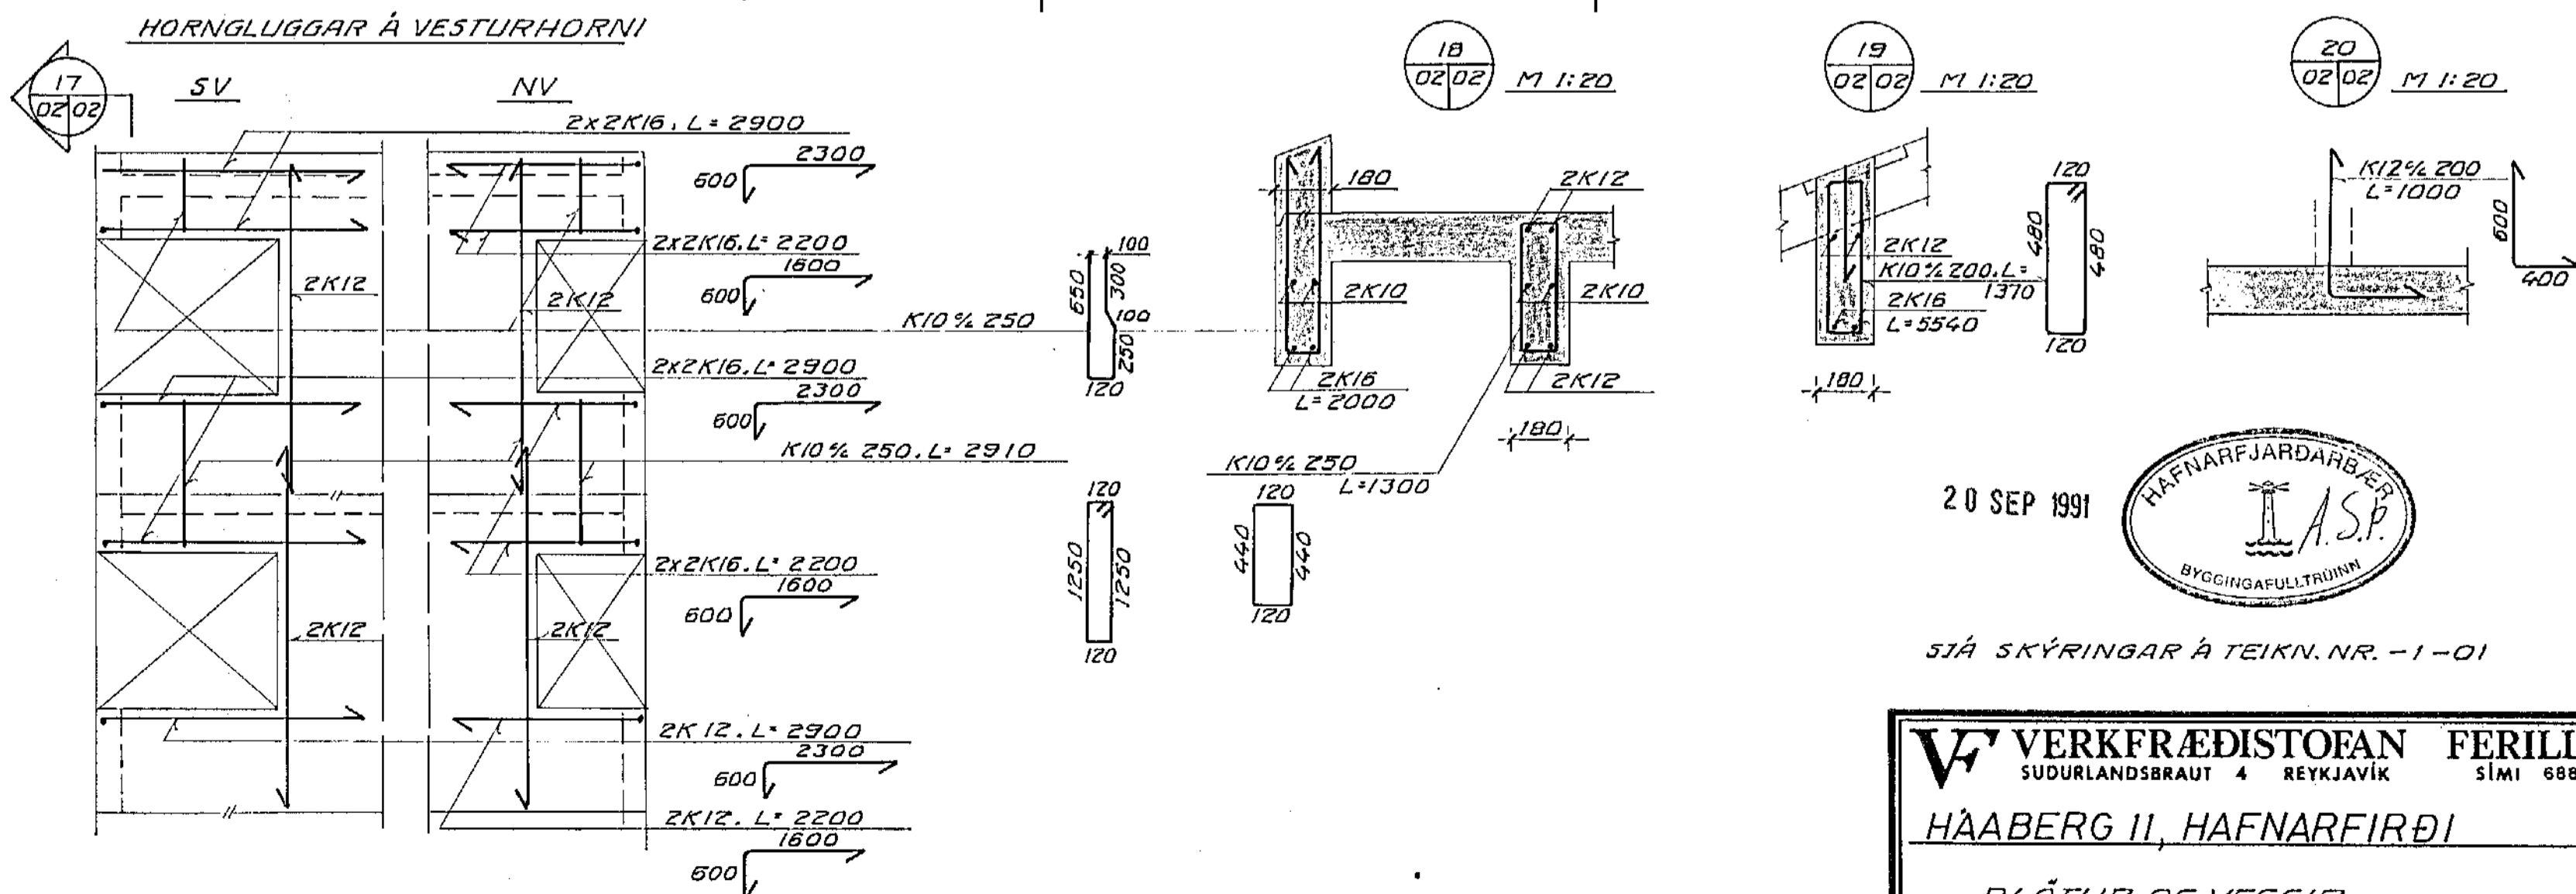

GRUNNMYND PLÖTU YFIR NEDRI HÆÐ M 1:50

GRUNNMYND PLÖTU YFIR EFRI HÆÐ M 1:50

JÁRNÞENDING KRINGUM GLUGGA Á SUÐURHORNVI ER EINS

20 SEP 1991
 HAFNARFJÁRDARBYGGINGA-
 I.A.S.P.
 BYGGINGAFAULLTRÚINN

VERKFRÆÐISTOFAN FERILL HF.
 SUÐURLANDSBRÁUT 4 REYKJAVÍK SÍMI 688570
 HÅBERG II, HAFNARFIRÐI
 PLÖTUR OG VEGGIÐ