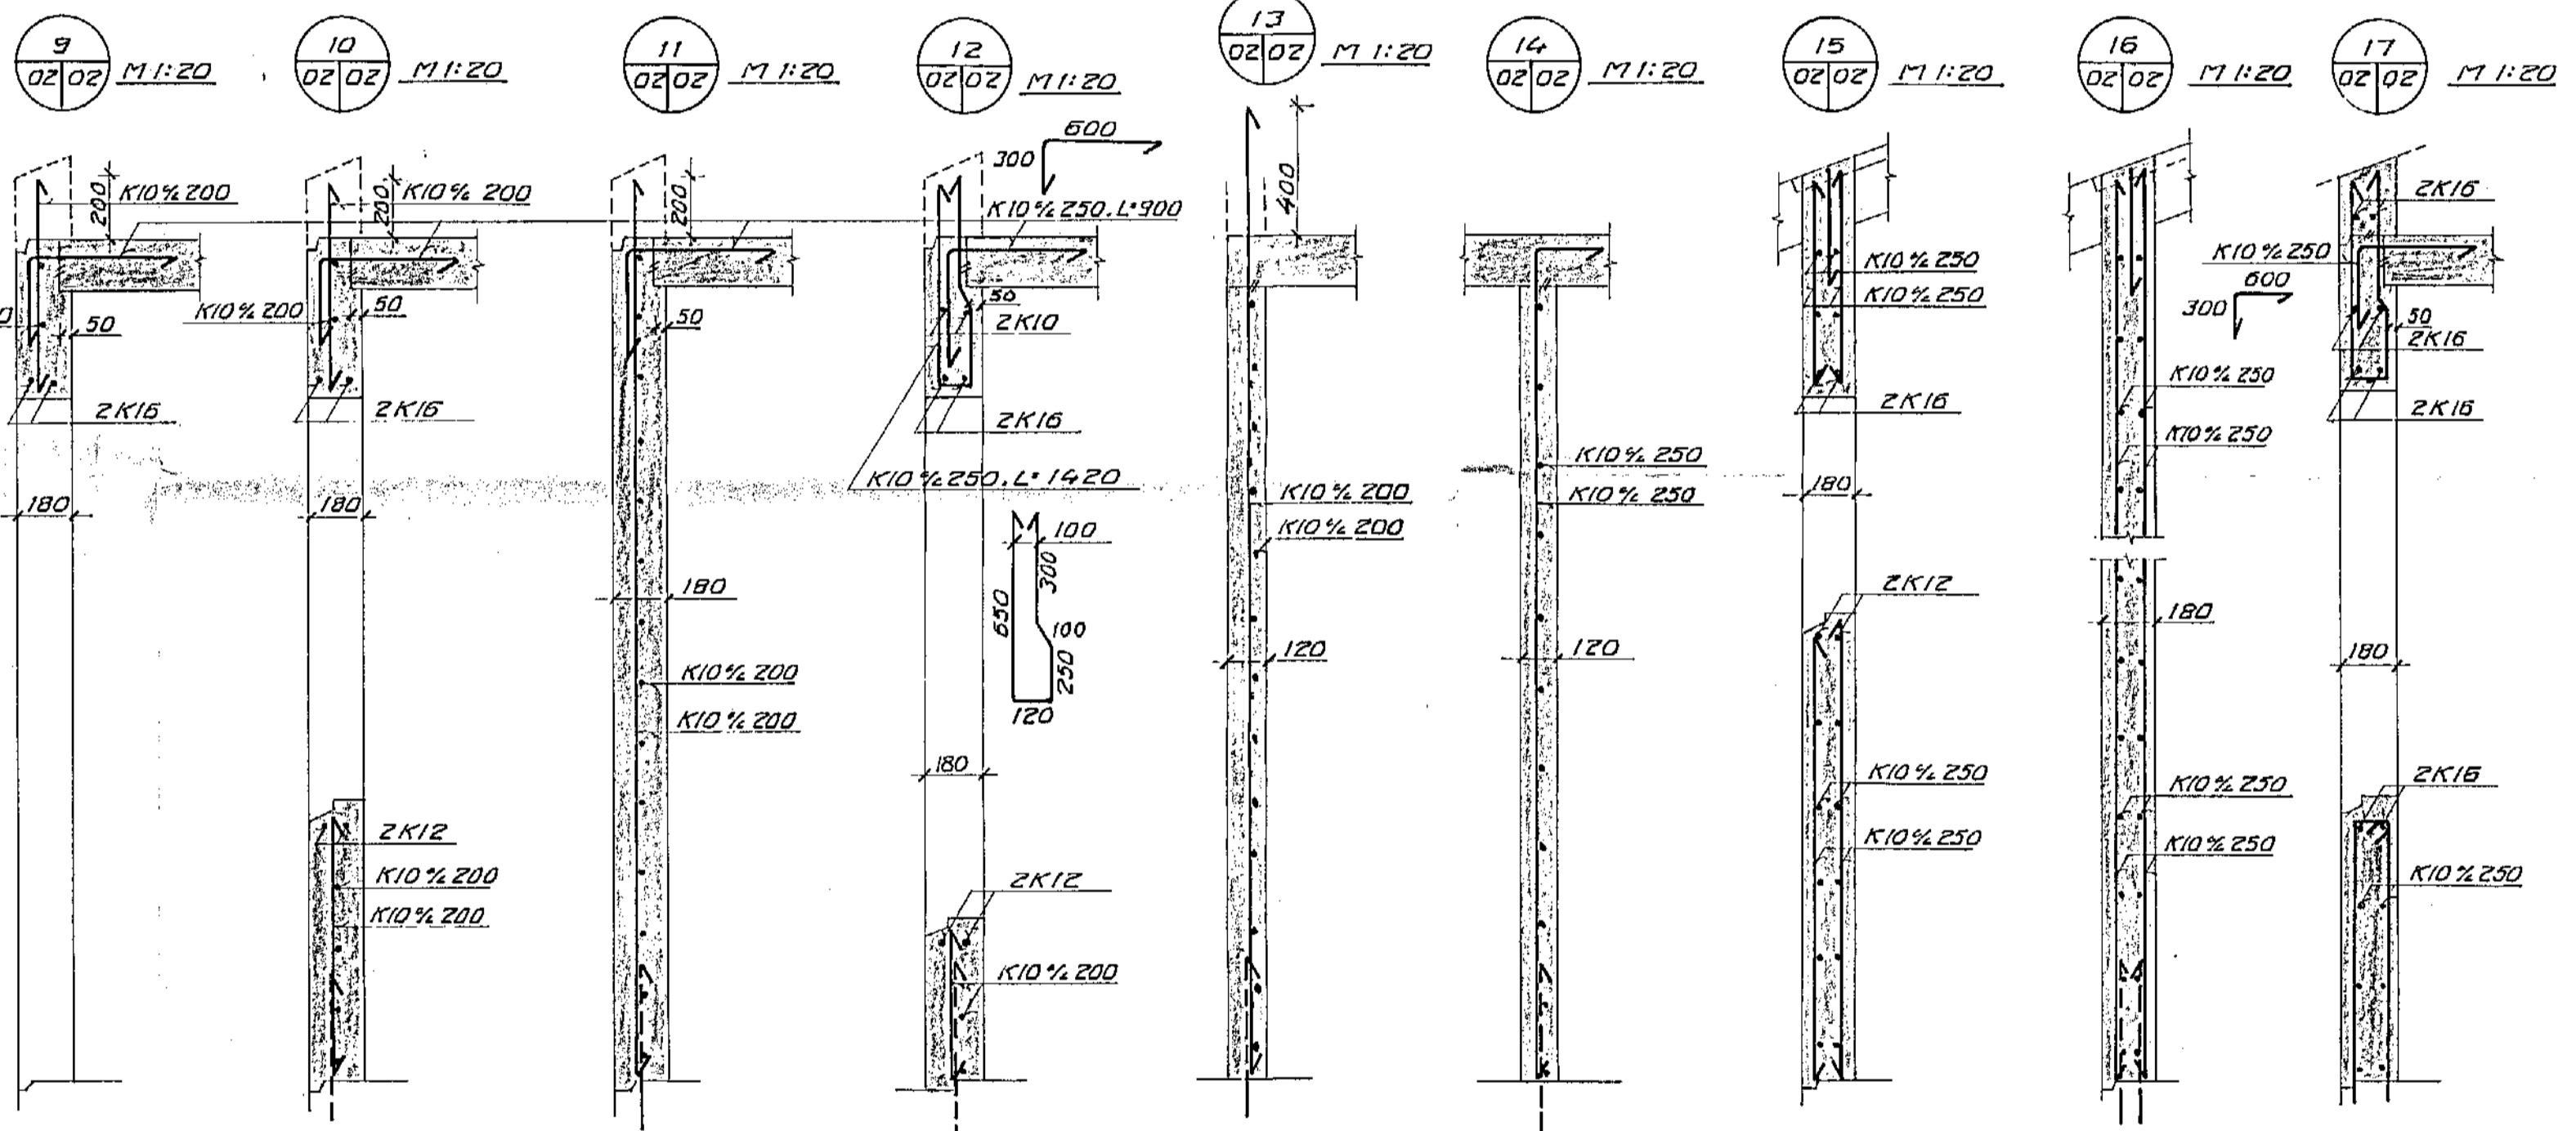

GRUNNMYND PLÖTU YFIR EFRI HÆÐ M 1:50

JÁRNÞENDING KRINGUM GLUGGA Á SUÐURHORNVI ER EINS

20 SEP 1991
HAFNARFJÁRDARBYGGINGA-
I.A.S.P.
BYGGINGAFAULLTRÚINN

VERKFRÆÐISTOFAN FERILL HF.
SUÐURLANDSBRÁUT 4 REYKJAVÍK SÍMI 688570
HÅBERG II, HAFNARFIRÐI
PLÖTUR OG VEGGIÐ

DAGS	HANNAÐ	SAMÞYKKT
12. ÁGÚST 1991	Steinþórinn	Samþykkt
MKV	TEIKNAD	
1:50 1:20	S. Th.	nr. 487 1 02 A

BR	17.9.91	STEYPTUR INNVEÐUR FERÐUR	HANNAÐ	SAMP