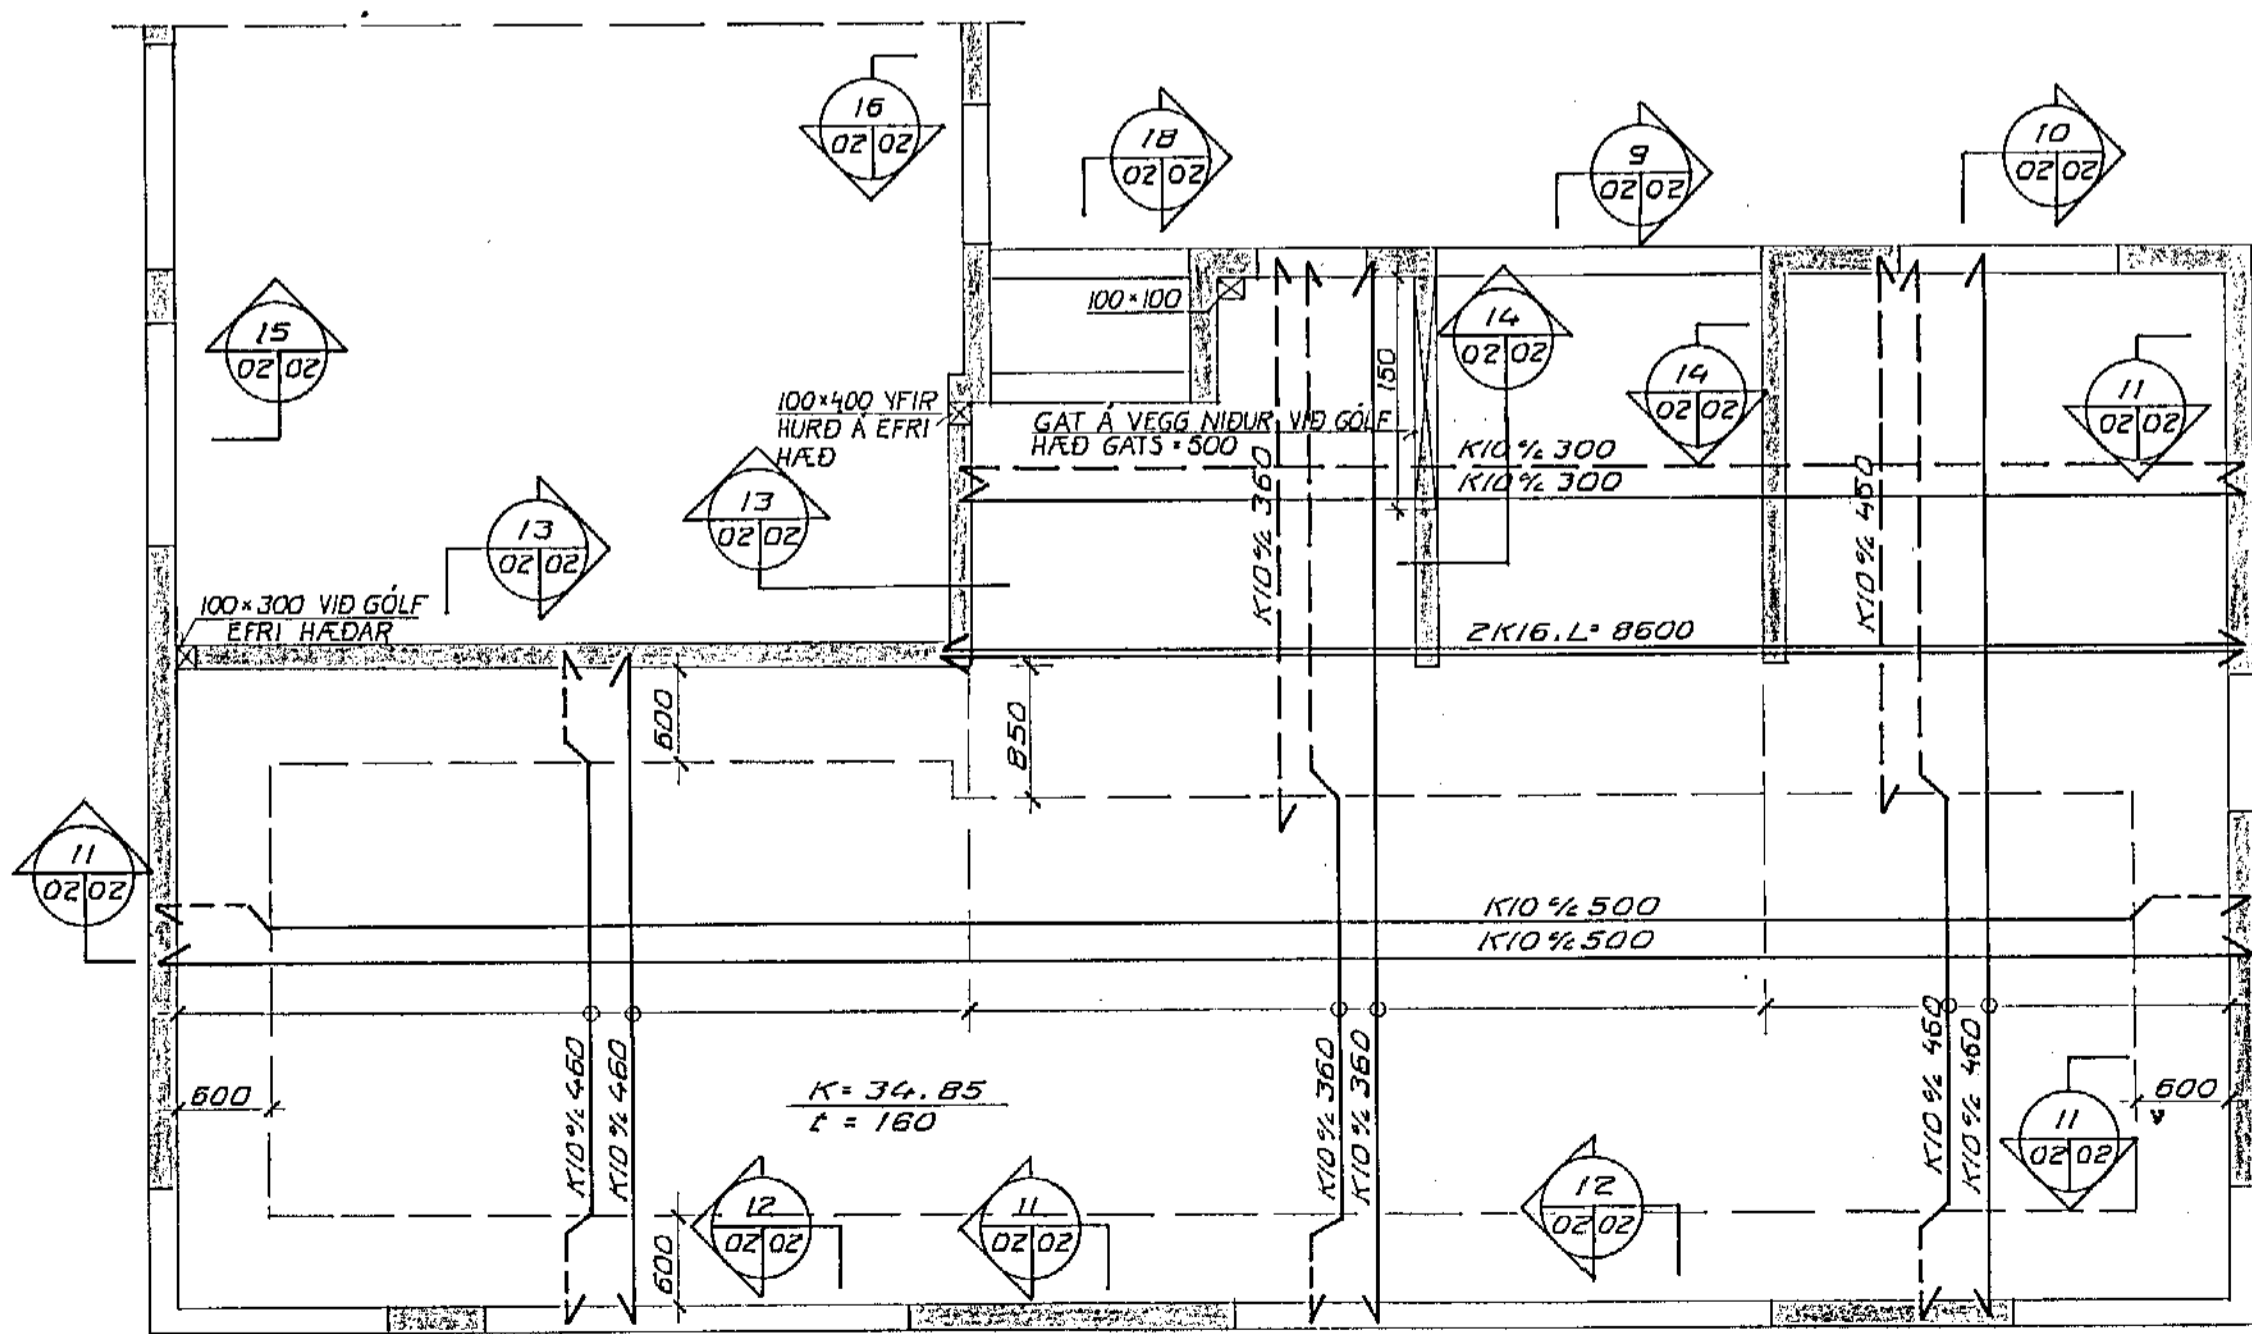

GRUNNMYND PLÖTU YFIR EFRI HÆÐ M 1:50

JÁRNÞENDING KRINGUM GLUGGA Á SUÐURHORNVI ER EINS

20 SEP 1991
HAFNARFJÁRDARBYGGINGA-
I.A.S.P.
BYGGINGAFAULLTRÚINN

VERKFRÆÐISTOFAN FERILL HF.
SUÐURLANDSBRÁUT 4 REYKJAVÍK SÍMI 688570
HÅBERG II, HAFNARFIRÐI
PLÖTUR OG VEGGIÐ

DAGS	HANNAÐ	SAMÞYKKT
12. ÁGÚST 1991	Steinþórinn	Samþykkt
MKV	TEIKNAD	
1:50 1:20	S. Th.	nr. 487 1 02 A

BR	17.9.91	STEYPTUR INNVEÐUR FERÐUR	HANNAÐ	SAMP