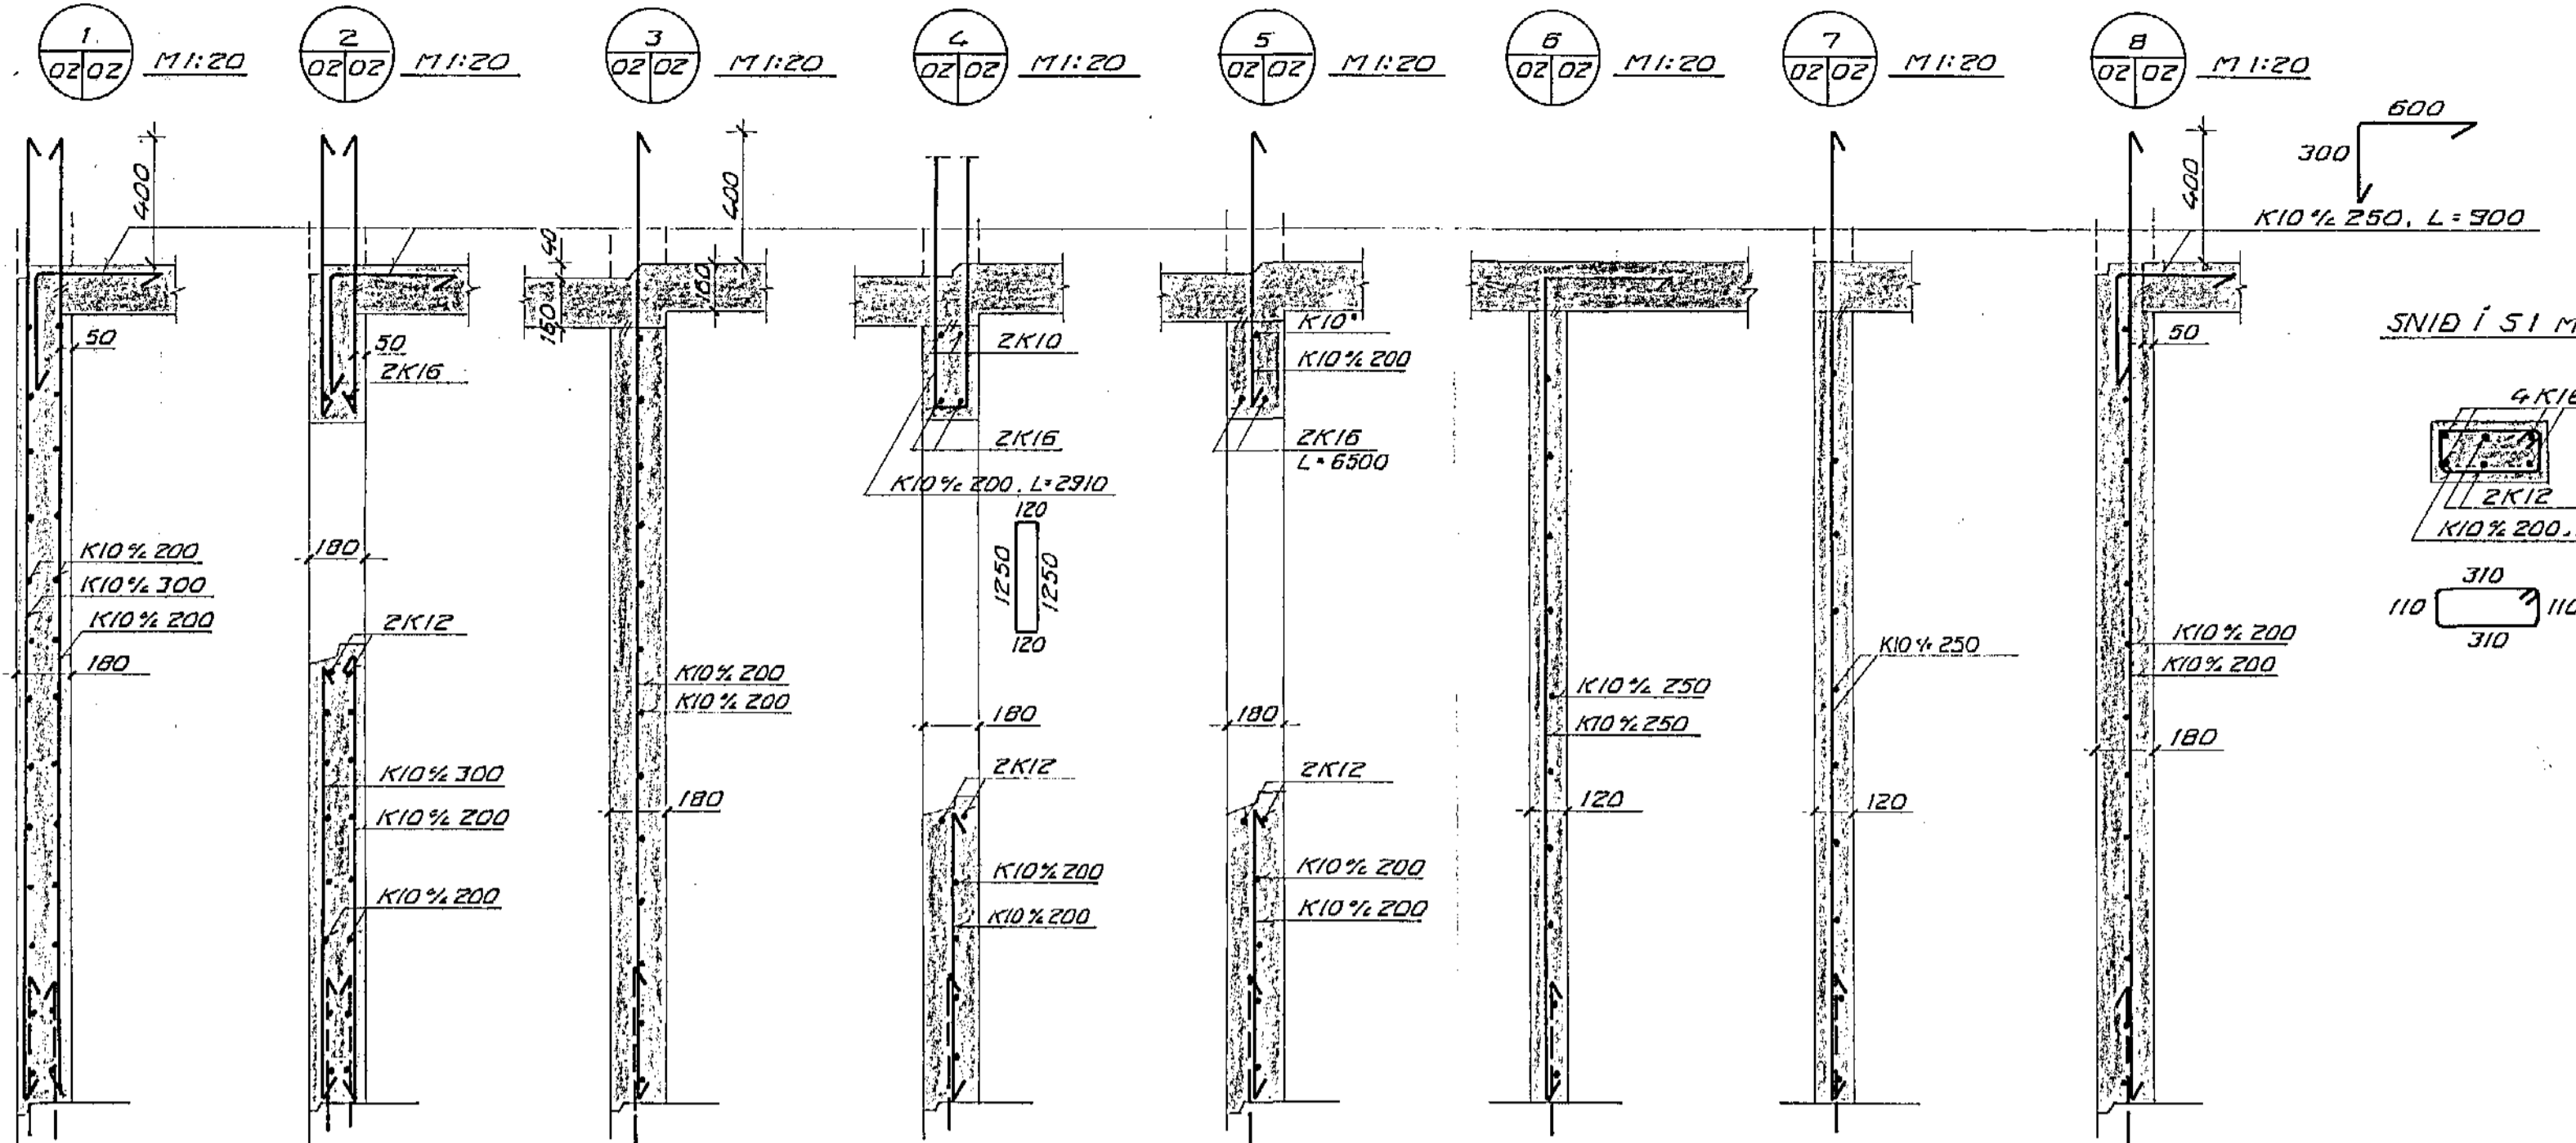

GRUNNMYND PLÖTU YFIR EFRI HÆÐ M 1:50

JÁRNÞENDING KRINGUM GLUGGA Á SUÐURHORNVI ER EINS

20 SEP 1991
HAFNARFJÁRDARBYGGINGA-
I.A.S.P.
BYGGINGAFAULLTRÚINN

VERKFRÆÐISTOFAN FERILL HF.
SUÐURLANDSBRÁUT 4 REYKJAVÍK SÍMI 688570
HÅBERG II, HAFNARFIRÐI
PLÖTUR OG VEGGIÐ

DAGS	HANNAÐ	SAMÞYKKT
12. ÁGÚST 1991	Steinþórinn	Samþykkt
MKV	TEIKNAD	
1:50 1:20	S. Th.	nr. 487 1 02 A

BR	17.9.91	STEYPTUR INNVEÐUR FERÐUR	HANNAÐ	SAMP