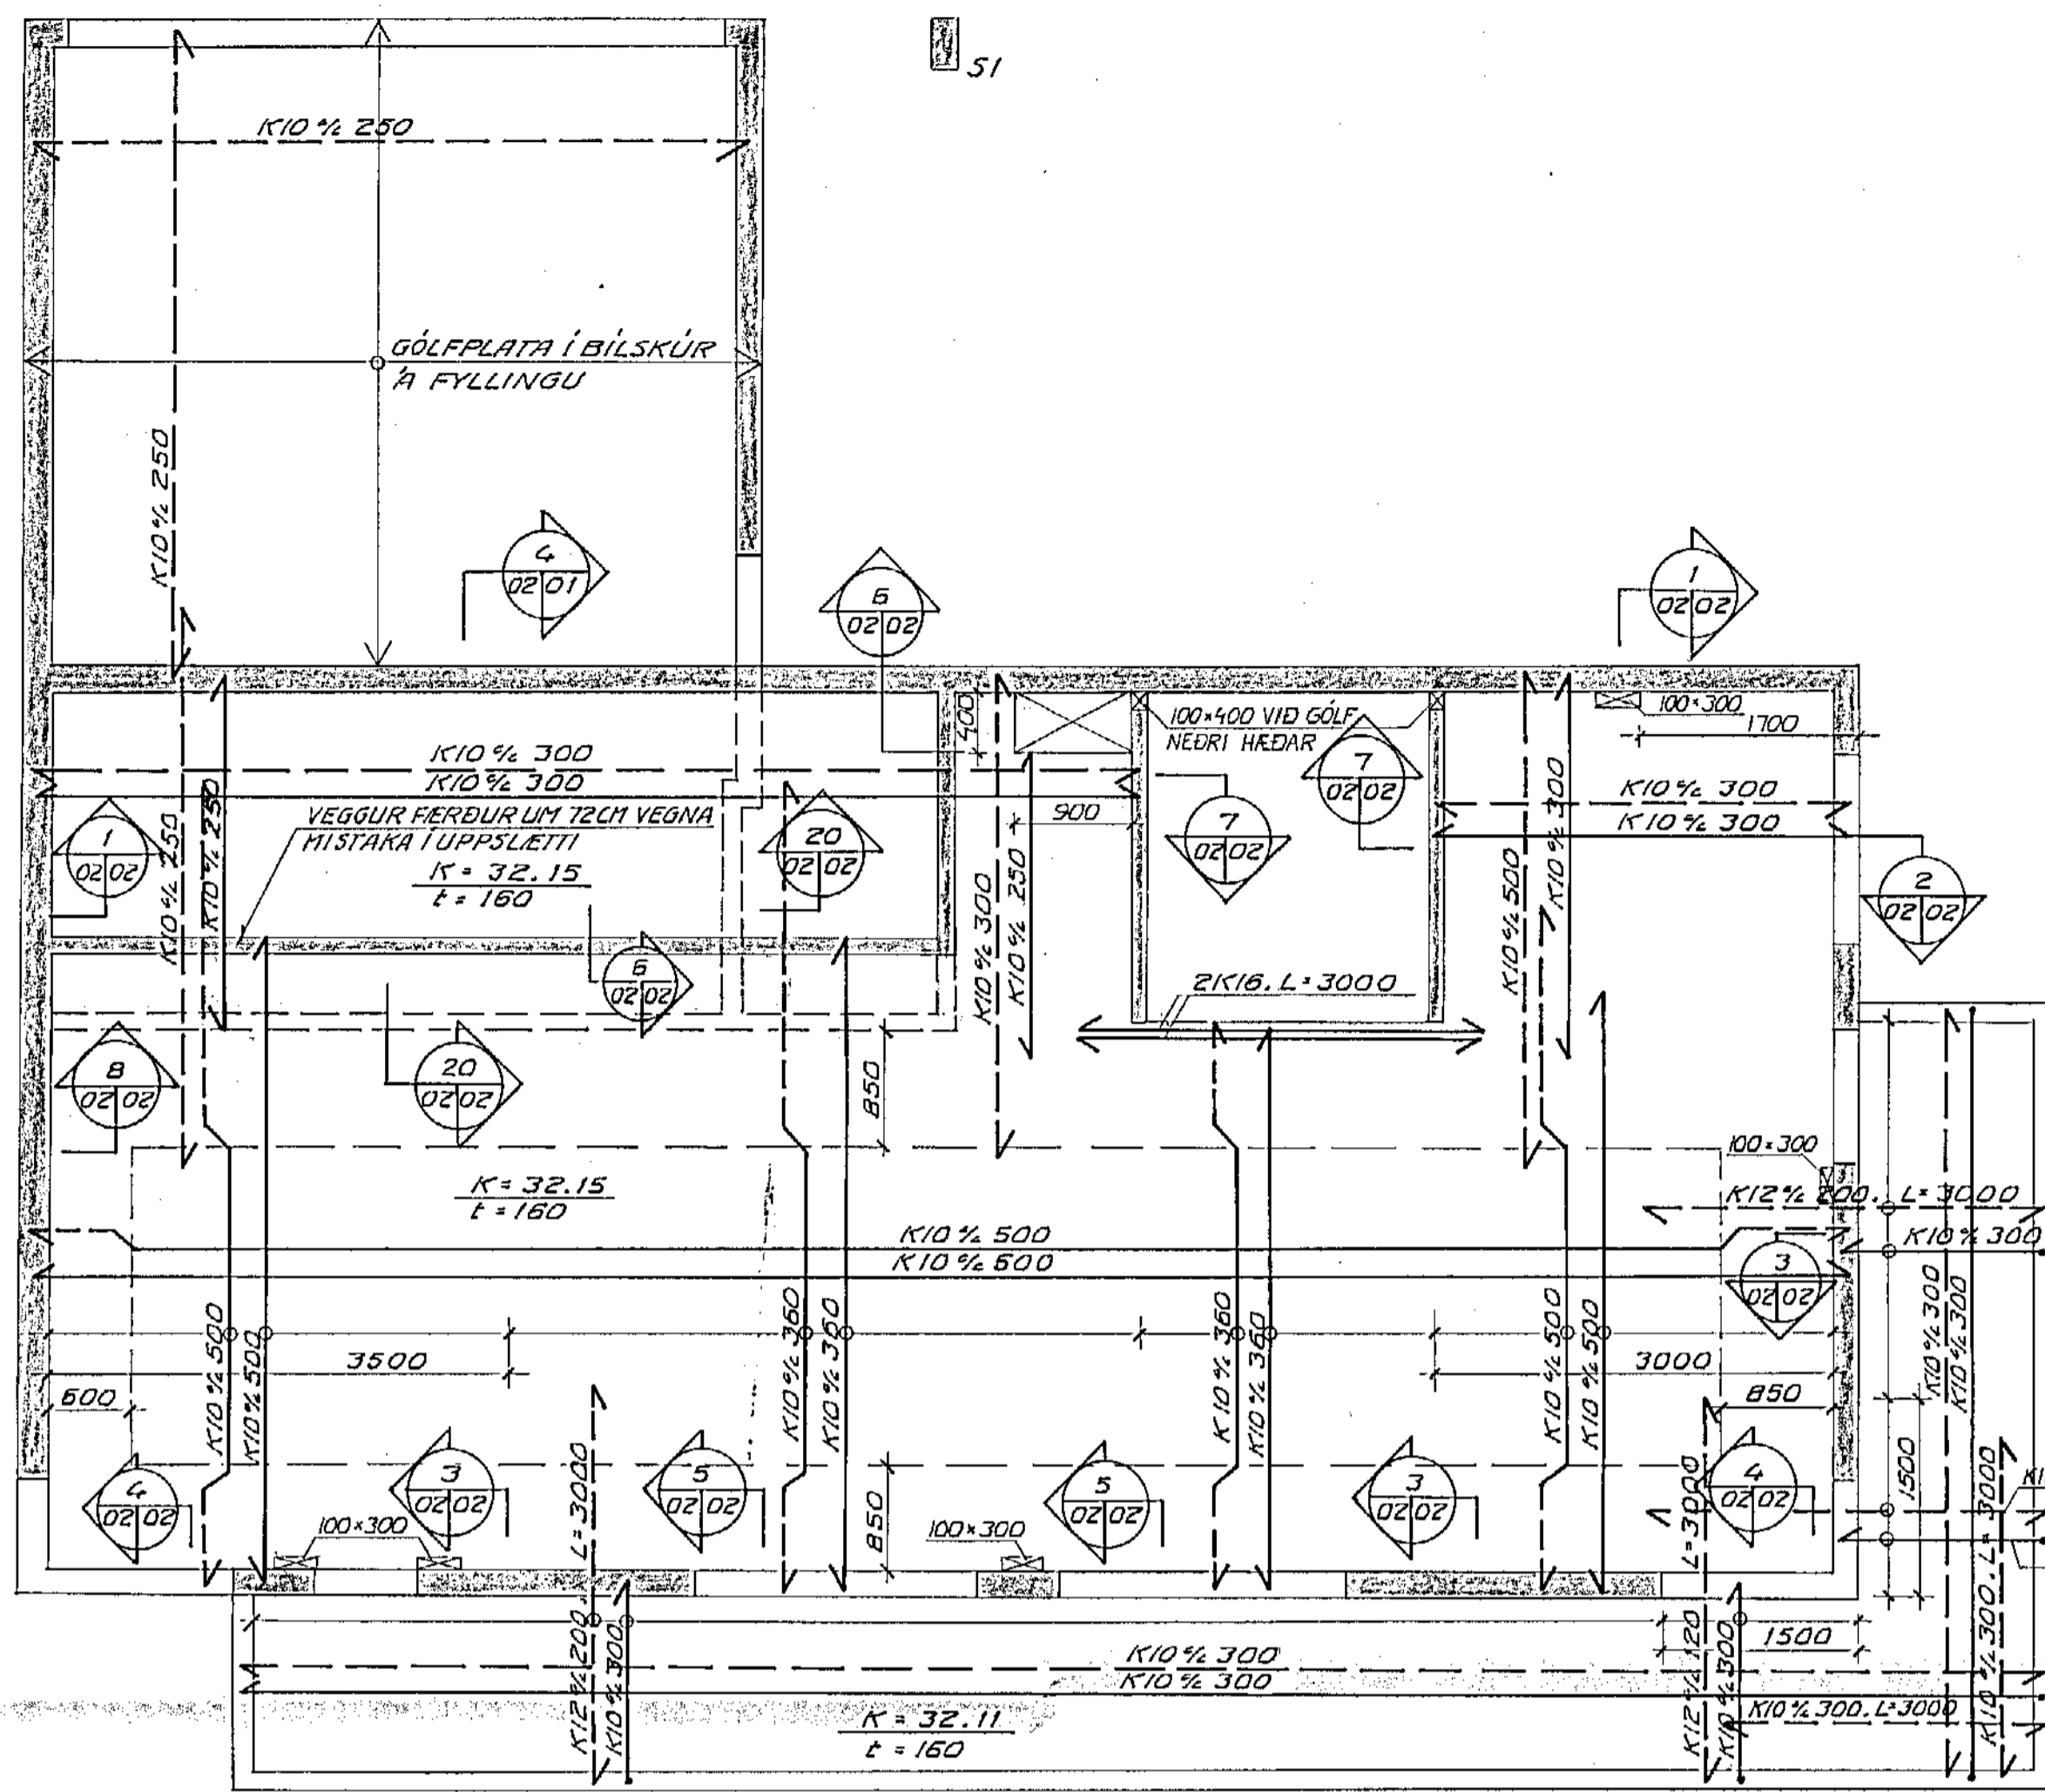

GRUNNMYND PLÖTU YFIR NEDRI HÆÐ M 1:50