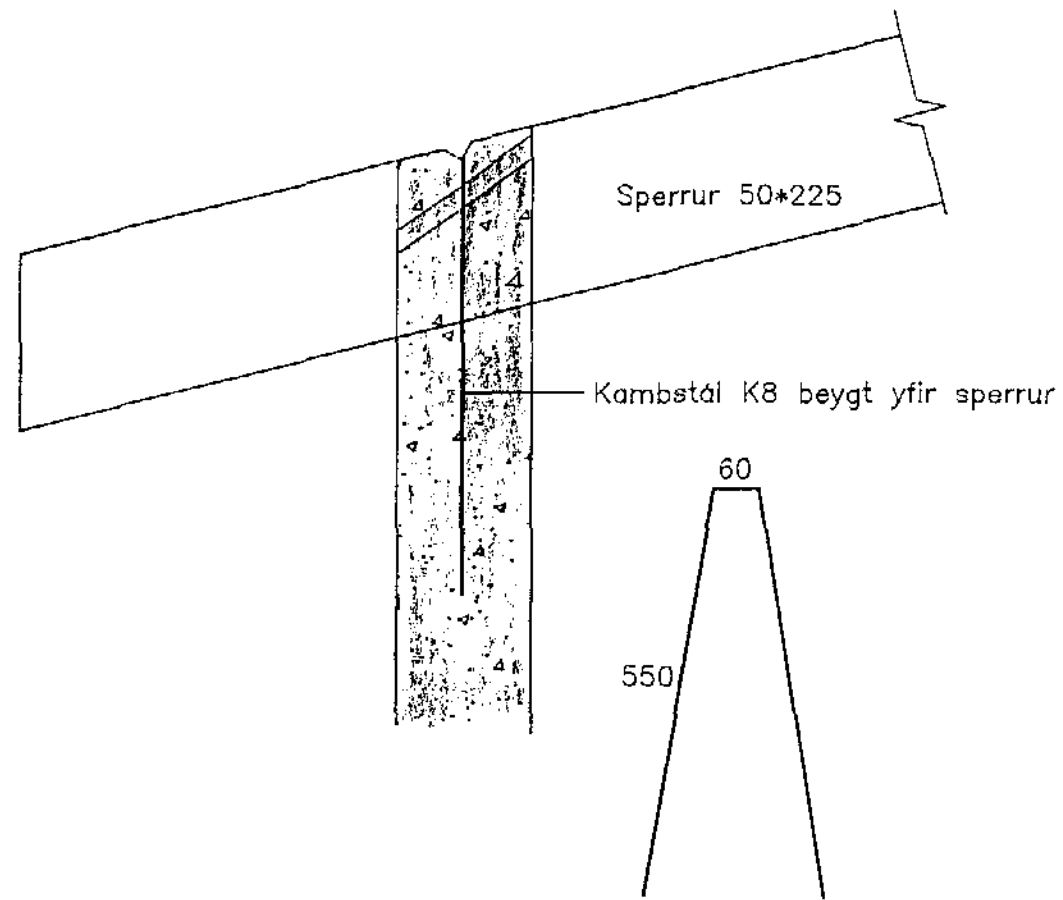

Sérmynd 12 Mkv. 1:10
102

Sérmynd 13 Mkv. 1:10
102

Sérmynd 14 Mkv. 1:10
102

Sérmynd 15 Mkv. 1:10
102

Stáplata 230*250*12
2 stk.

Háaberg 21, Hafnarfirði	TEIKN.	BI	DAGS.	92.10.27
Sérmyndir	REIKN.	BI	VERK	92.102
	YFIRF.		BLAD	103
	MKV.	1:10		