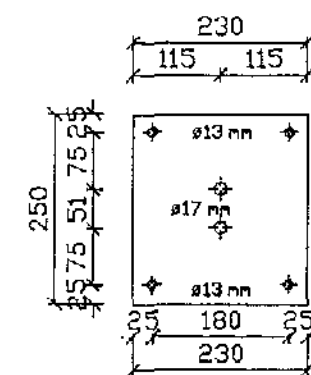

Sérmynd 12 Mkv. 1:10
102

Sérmynd 13 Mkv. 1:10
102

Sérmynd 14 Mkv. 1:10
102

Sérmynd 15 Mkv. 1:10
102

Stáplata 230*250*12
2 stk.

Háaberg 21, Hafnarfirði	TEIKN.	BI	DAGS.	92.10.27
Sérmyndir	REIKN.	BI	VERK	92.102
	YFIRF.		BLAD	103
	MKV.	1:10		