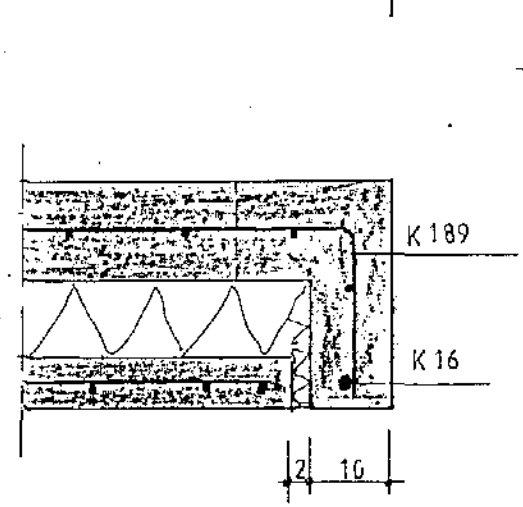

24 APR 1992

SNIÐ A-A M, 1:10

SNIÐ B-B M, 1:10

SNIÐ C-C M, 1:10

SKÝRINGAR SJA TEIKN. NR 104

**VERKHÖNNUN**  
 VERKFRÆÐI- OG TEIKNISTOFA  
 ÁRMÚLA 21 REYKJAVÍK SÍMI 91-39900

Verk nr. 328 Teiknað:  
 Teikn. nr. 103 Hannað:  
 Mælikv.: 1:50 Samþykkt: *[Signature]*  
 Dags. DES. 1991 Breytt:  
 Verkefni: HÁABERG 5 HAFNARFIRÐI

Heiti teikn.:  
 ÚTVEGGJAEININGAR V1-V8