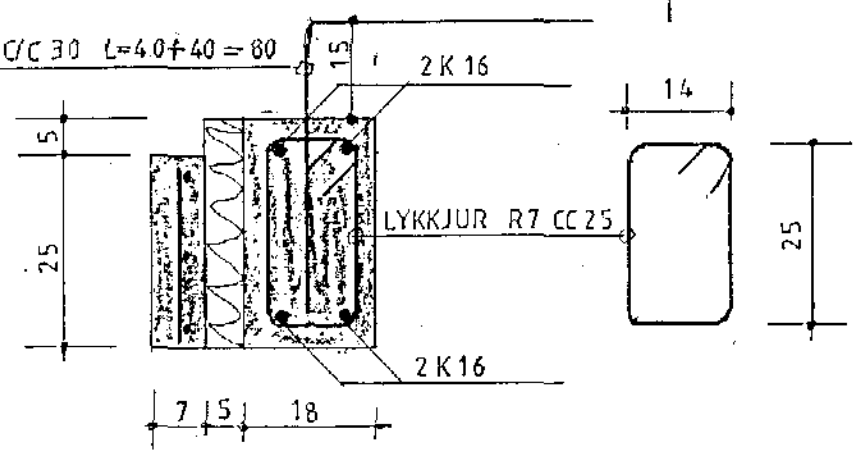

24 APR 1992

SNIÐ A-A M, 1:10

SNIÐ B-B M, 1:10

SNIÐ C-C M, 1:10

SKÝRINGAR SJA TEIKN. NR 104

**VERKHÖNNUN**  
 VERKFRÆÐI- OG TEIKNISTOFA  
 ÁRMÚLA 21 REYKJAVÍK SÍMI 91-39900

Verk nr. 328 Teiknað:  
 Teikn. nr. 103 Hannað:  
 Mælikv.: 1:50 Samþykkt: *[Signature]*  
 Dags. DES. 1991 Breytt:  
 Verkefni: HÁABERG 5 HAFNARFIRÐI

Heiti teikn.:  
 ÚTVEGGJAEININGAR V1-V8