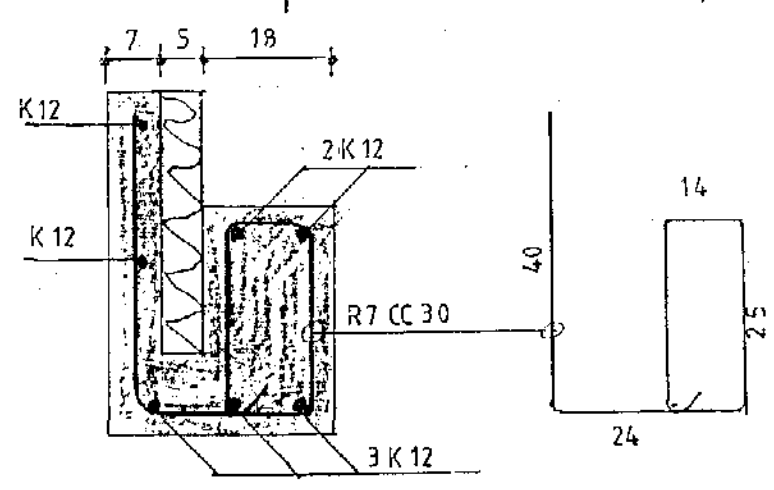

24 APR 1992

SNIÐ A-A M, 1:10

SNIÐ B-B M, 1:10

SNIÐ C-C M, 1:10

SKÝRINGAR SJA TEIKN. NR 104

**VERKHÖNNUN**  
 VERKFRÆÐI- OG TEIKNISTOFA  
 ÁRMÚLA 21 REYKJAVÍK SÍMI 91-39900

Verk nr. 328 Teiknað:  
 Teikn. nr. 103 Hannað:  
 Mælikv.: 1:50 Samþykkt: *[Signature]*  
 Dags. DES. 1991 Breytt:  
 Verkefni: HÁABERG 5 HAFNARFIRÐI

Heiti teikn.:  
 ÚTVEGGJAEININGAR V1-V8