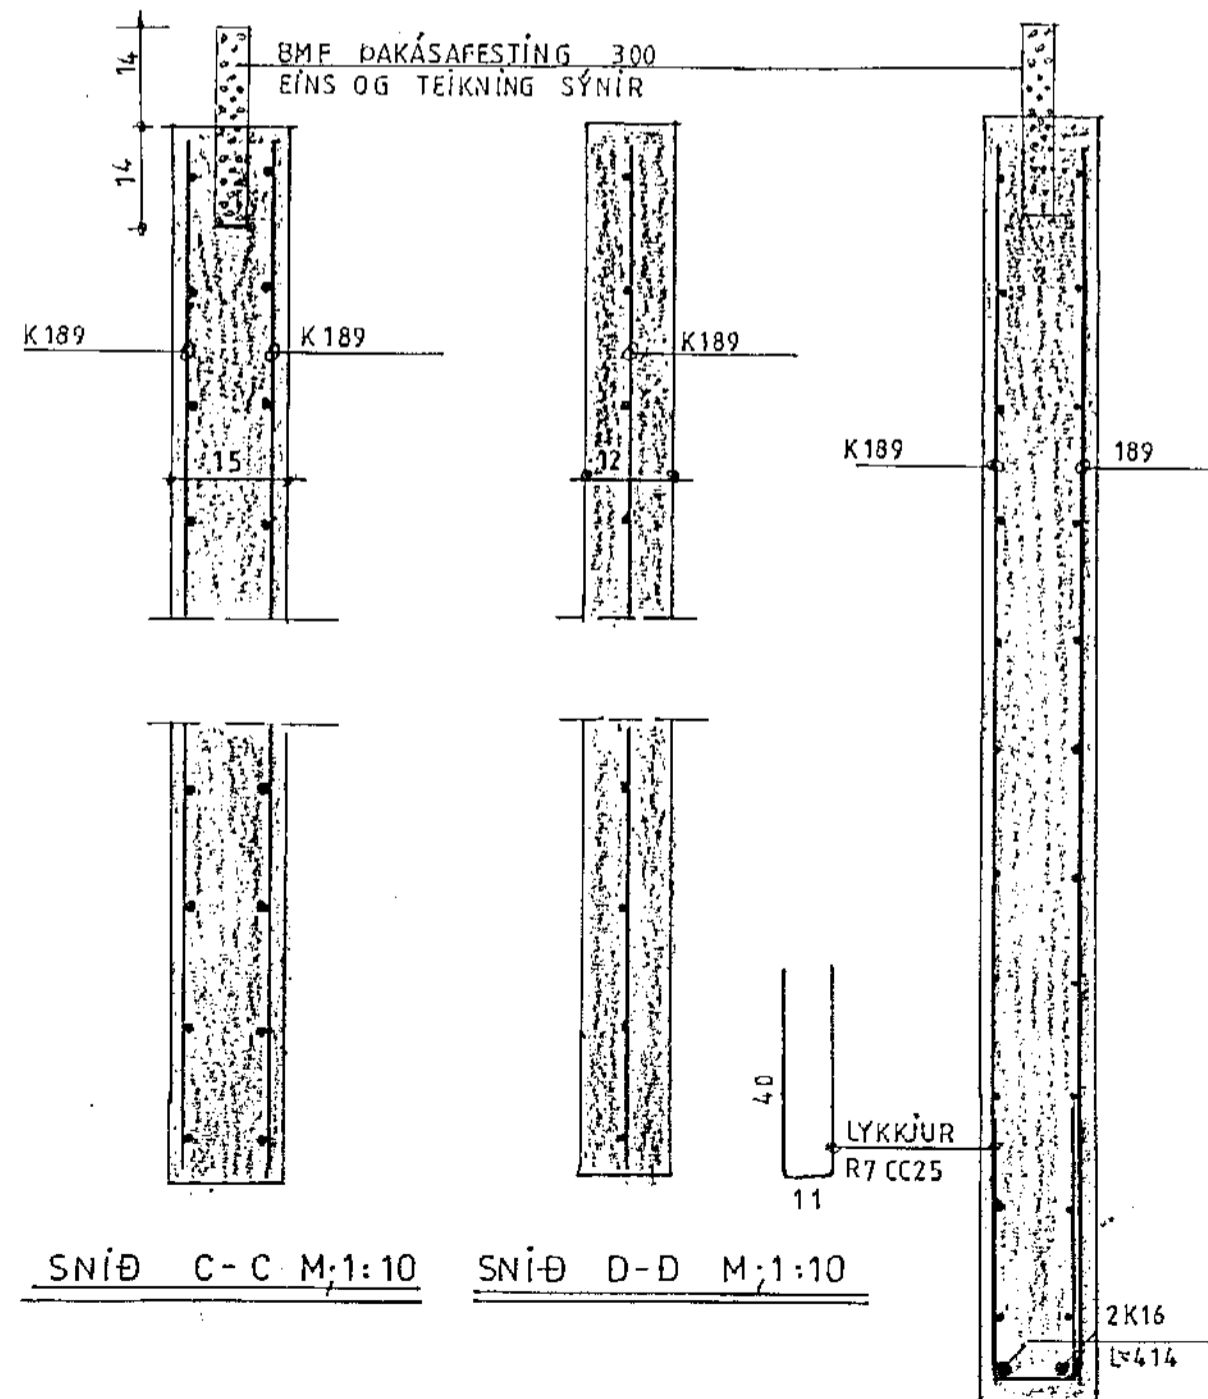

SNÍÐ A-A M;1:10

SNÍÐ B-B M;1:10

SNÍÐ C-C M;1:10

SNÍÐ D-D M;1:10

SNÍÐ E-E M;1:10

Skýringar sjá teikn. l04

VERKHÖNNUN
 VERKFRÆÐI- OG TEIKNISTOFA 
 ÁRMÚLA 21 REYKJAVÍK SÍMÍ 91-39900
 Verk nr. 328 Teiknað:
 Teikn. nr. 105 Hannað:
 Mælikv.: 1:50 Samþykkt: 
 Dags. DES. 1991 Breytt:
 Verkefni:
 HÁABERG 5 HAFNARFIRÐI
 Heiti teikn.: INNVEGGJAEININGAR