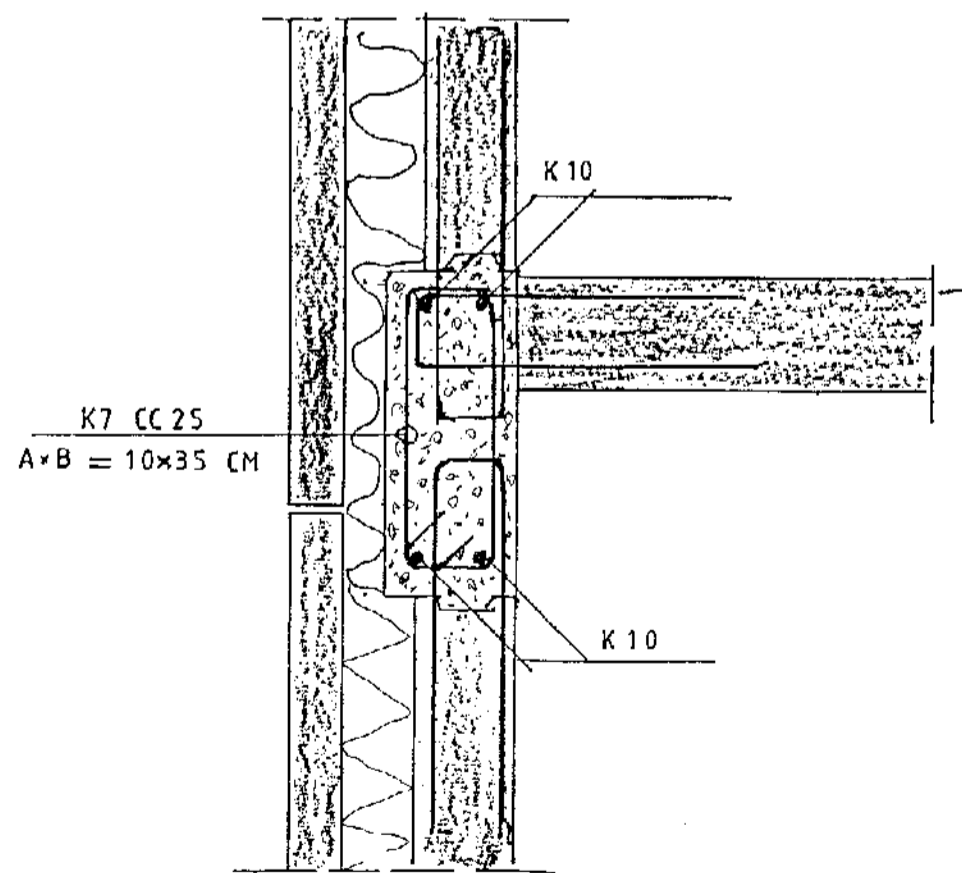

SNÍÐ A-A M;1:10

SNÍÐ B-B M;1:10

SNÍÐ C-C M;1:10

SNÍÐ D-D M;1:10

SNÍÐ E-E M;1:10

Skýringar sjá teikn. l04

VERKHÖNNUN
 VERKFRÆÐI- OG TEIKNISTOFA 
 ÁRMÚLA 21 REYKJAVÍK SÍMÍ 91-39900
 Verk nr. 328 Teiknað:
 Teikn. nr. 105 Hannað:
 Mælikv.: 1:50 Samþykkt: 
 Dags. DES. 1991 Breytt:
 Verkefni:
 HÁABERG 5 HAFNARFIRÐI
 Heiti teikn.: INNVEGGJAEININGAR