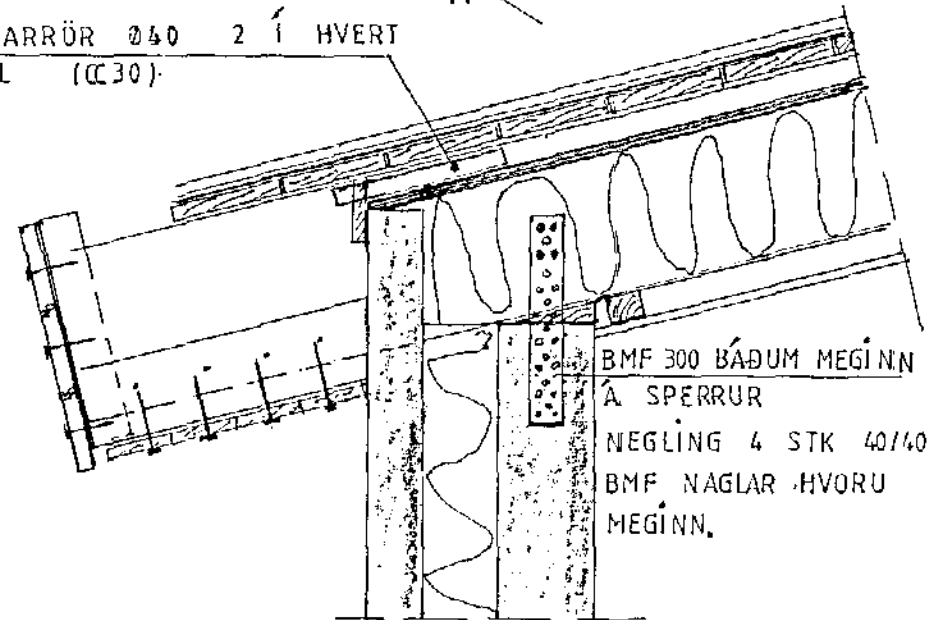

SNÍÐ D-D M: 1:10

SNÍÐ B-B M: 1:10

ÚTLOFTUNARRÖR Ø40 2 Í HVERT SPERRUBÍL (CC30)

SNÍÐ A-A M: 1:10

SNÍÐ C-C M: 1:10