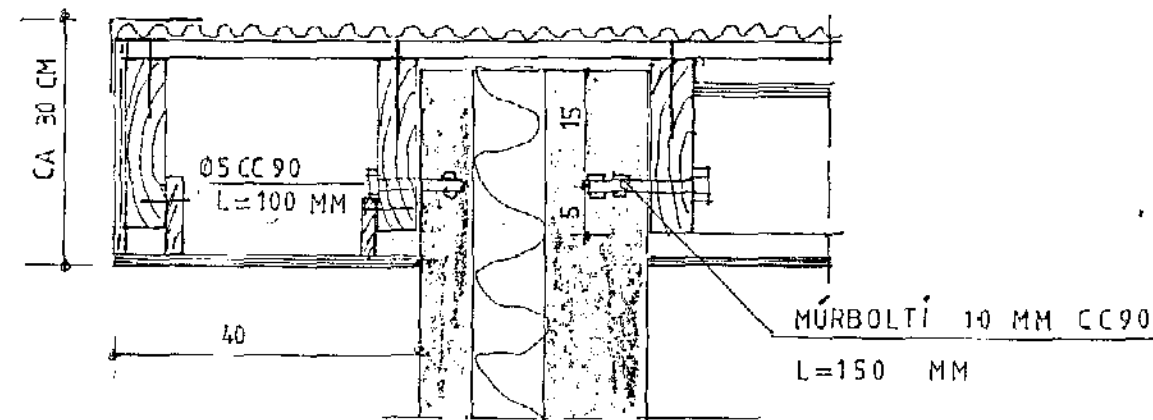

SNÍÐ D-D M: 1:10

SNÍÐ B-B M: 1:10

ÚTLOFTUNARRÖR Ø40 2 Í HVERT SPERRUBÍL (CC30)

SNÍÐ A-A M: 1:10

SNÍÐ C-C M: 1:10