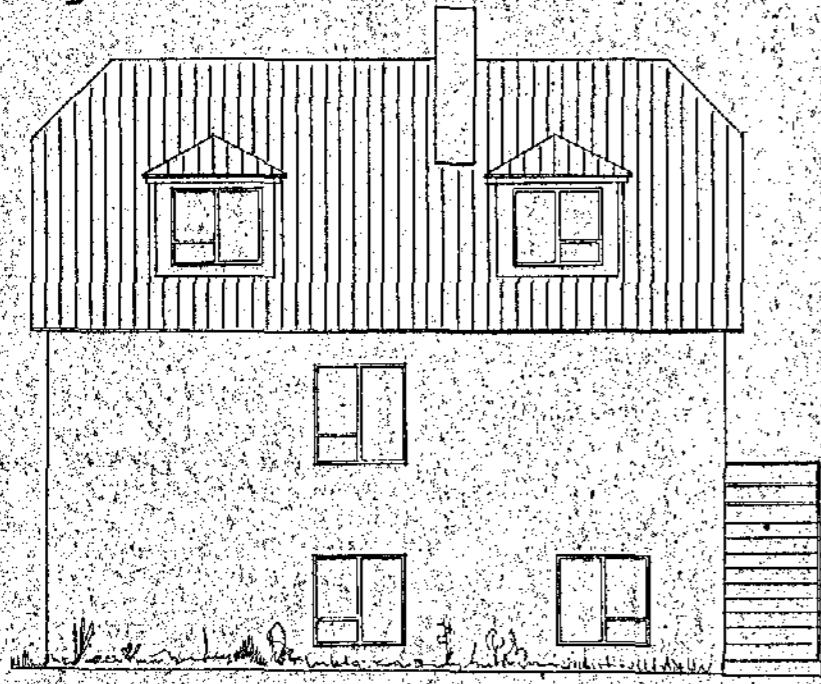

Hús við Báraubraut Háskólinn m. 2.

Eig. Páll Kjartansson

1-100

Norðaustur

Suðvestur

Afstöðumynd 1:500

Nordvestur

Suðaustur

Þverskurður

Kjallari

Hæð

Þak hæð

Hafnarf. 2. júní '64  
Sig. J. Ólafsson