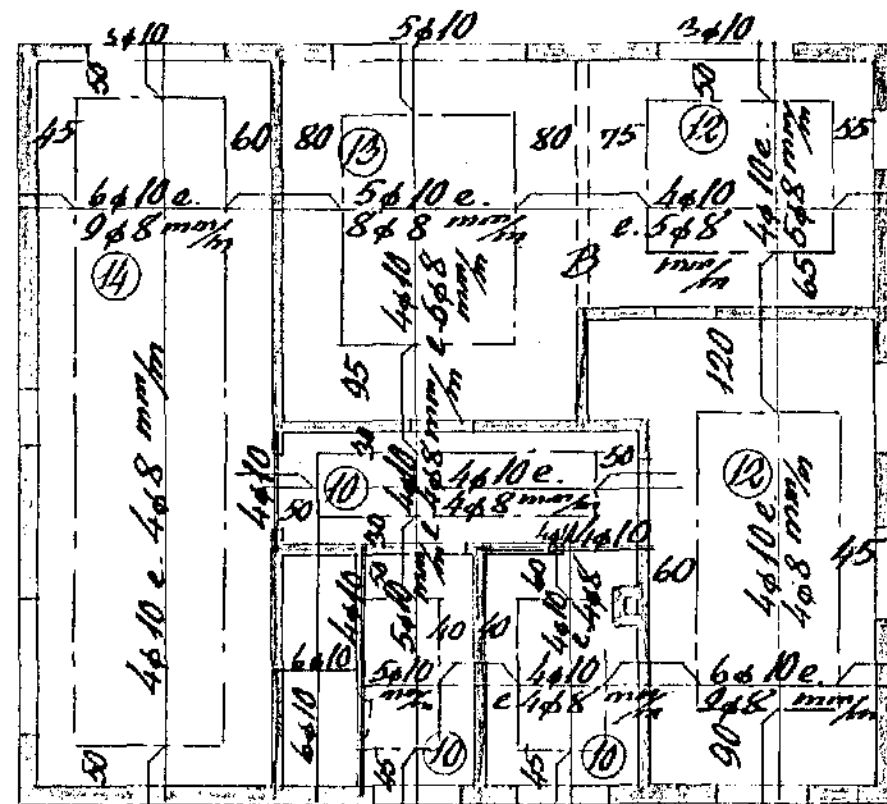

Hús Þórdar Þórdarsonar við Háukinn nr. 4

Járnbert steinsleypa

Blöndun sleypu 1:2:3

Yfir dyr og glugga komi 2φ10, nema annað sé fram tekið

Plötuþykktir í ○

Loft yfir 1. hæð 1:100

Loft yfir 2. hæð 1:100

Hafnarfirði í ág. 1955