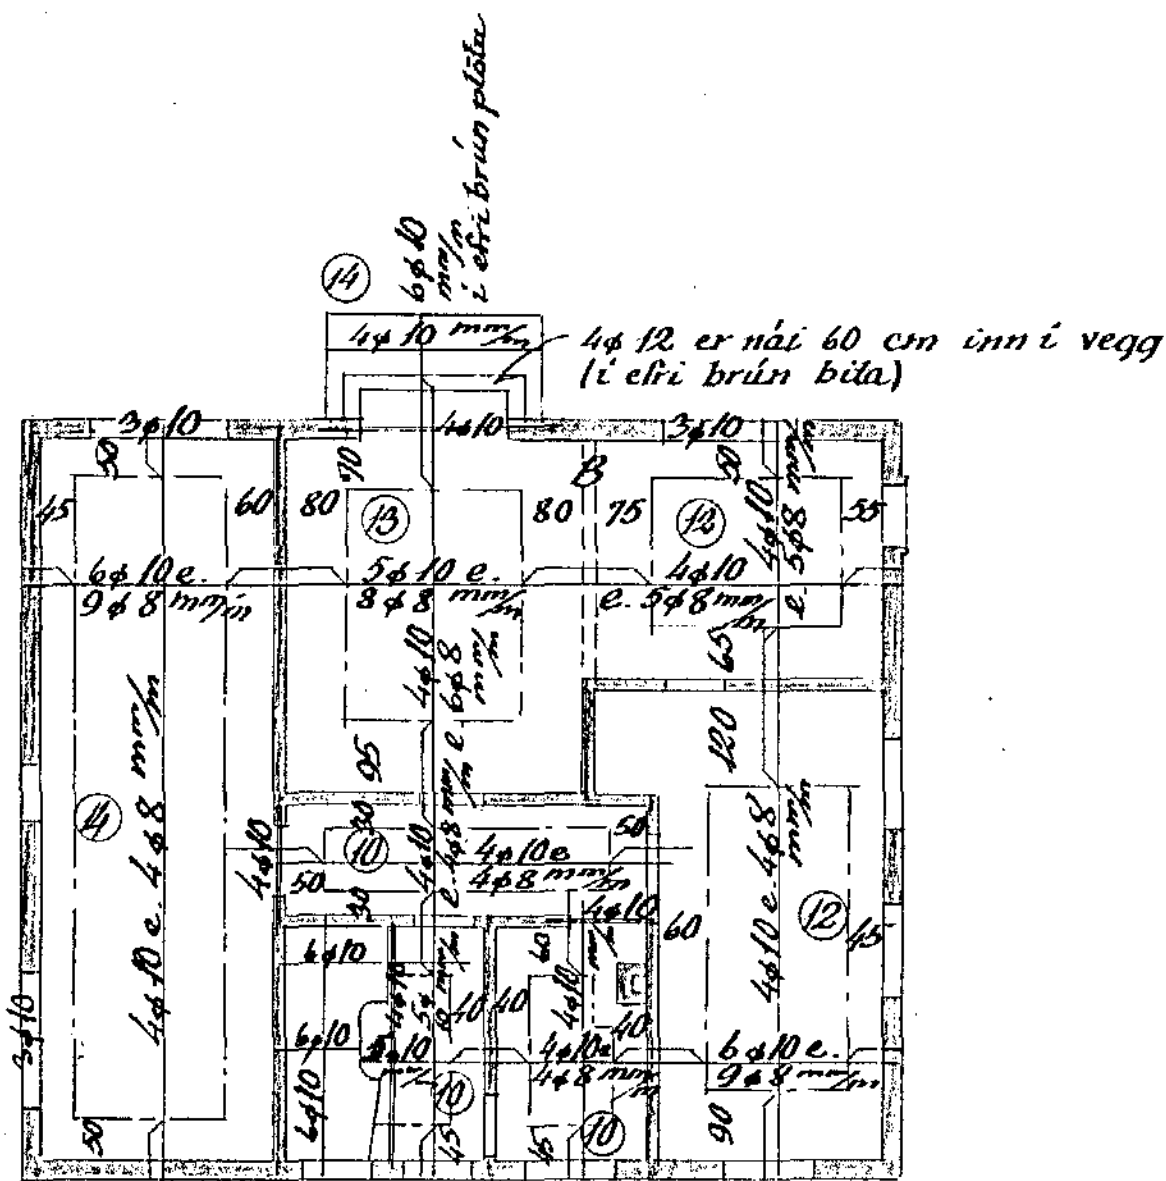

Hús Þórdar Þórdarsonar við Háukinn nr. 4

Járnbert steinsleypa

Blöndun sleypu 1:2:3

Yfir dyr og glugga komi 2φ10, nema annað sé fram tekið

Plötuþykktir í ○

Loft yfir 1. hæð 1:100

Loft yfir 2. hæð 1:100

Hafnarfirði í ág. 1955