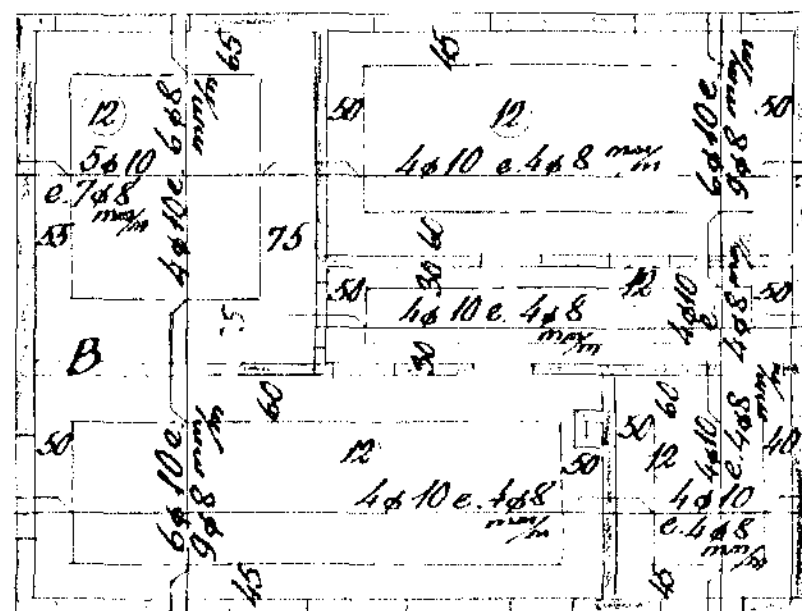

Hús við Háukinn nr 6

Járnbent steinsteypa

Blöndun steypu 1:2:3

Yfir dyr og glugga komi 2 ϕ 10, nema haf \geq 200 cm, þá komi 4 ϕ 10

Plötuþykki 12 cm

Loft yfir hæð 1:100

Hafnarfirði í okt. '35

Þ. Þ. Ólafsson