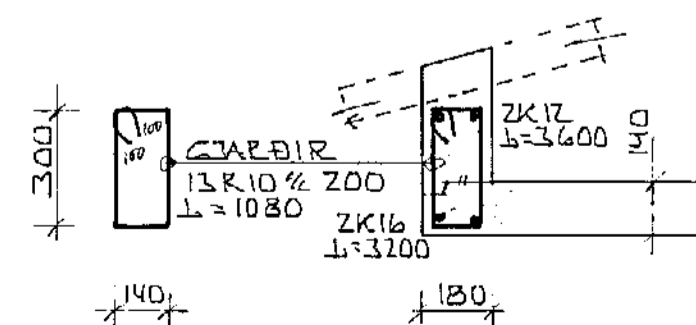

GRUNNMYND 1:50

SKÝRINGAR OG FL. SJÁ TEIKN. NR. - 01

SNÍÐ A-A 1:20

HÁHOLT 5, HAFNARFIRÐI.	DAGS. 29-10-90
JÁRN Í ÞLÖTU YFIR 3. HÆÐ.	HANNAÐ KS
	TEIKNAD KS
	VERK NR. ÞIOKKUR
	9005-01
MÆLIKVAÐI: 1:50, 1:20	TEIKN. NR.
KRISTJÁN STEFÁNSSON TEIKNIPRÆBINGUR F.T.F.I.	-15
REYKJAVÍKURVEGI 63 HAFNA REIÐISÍMI 6210D	