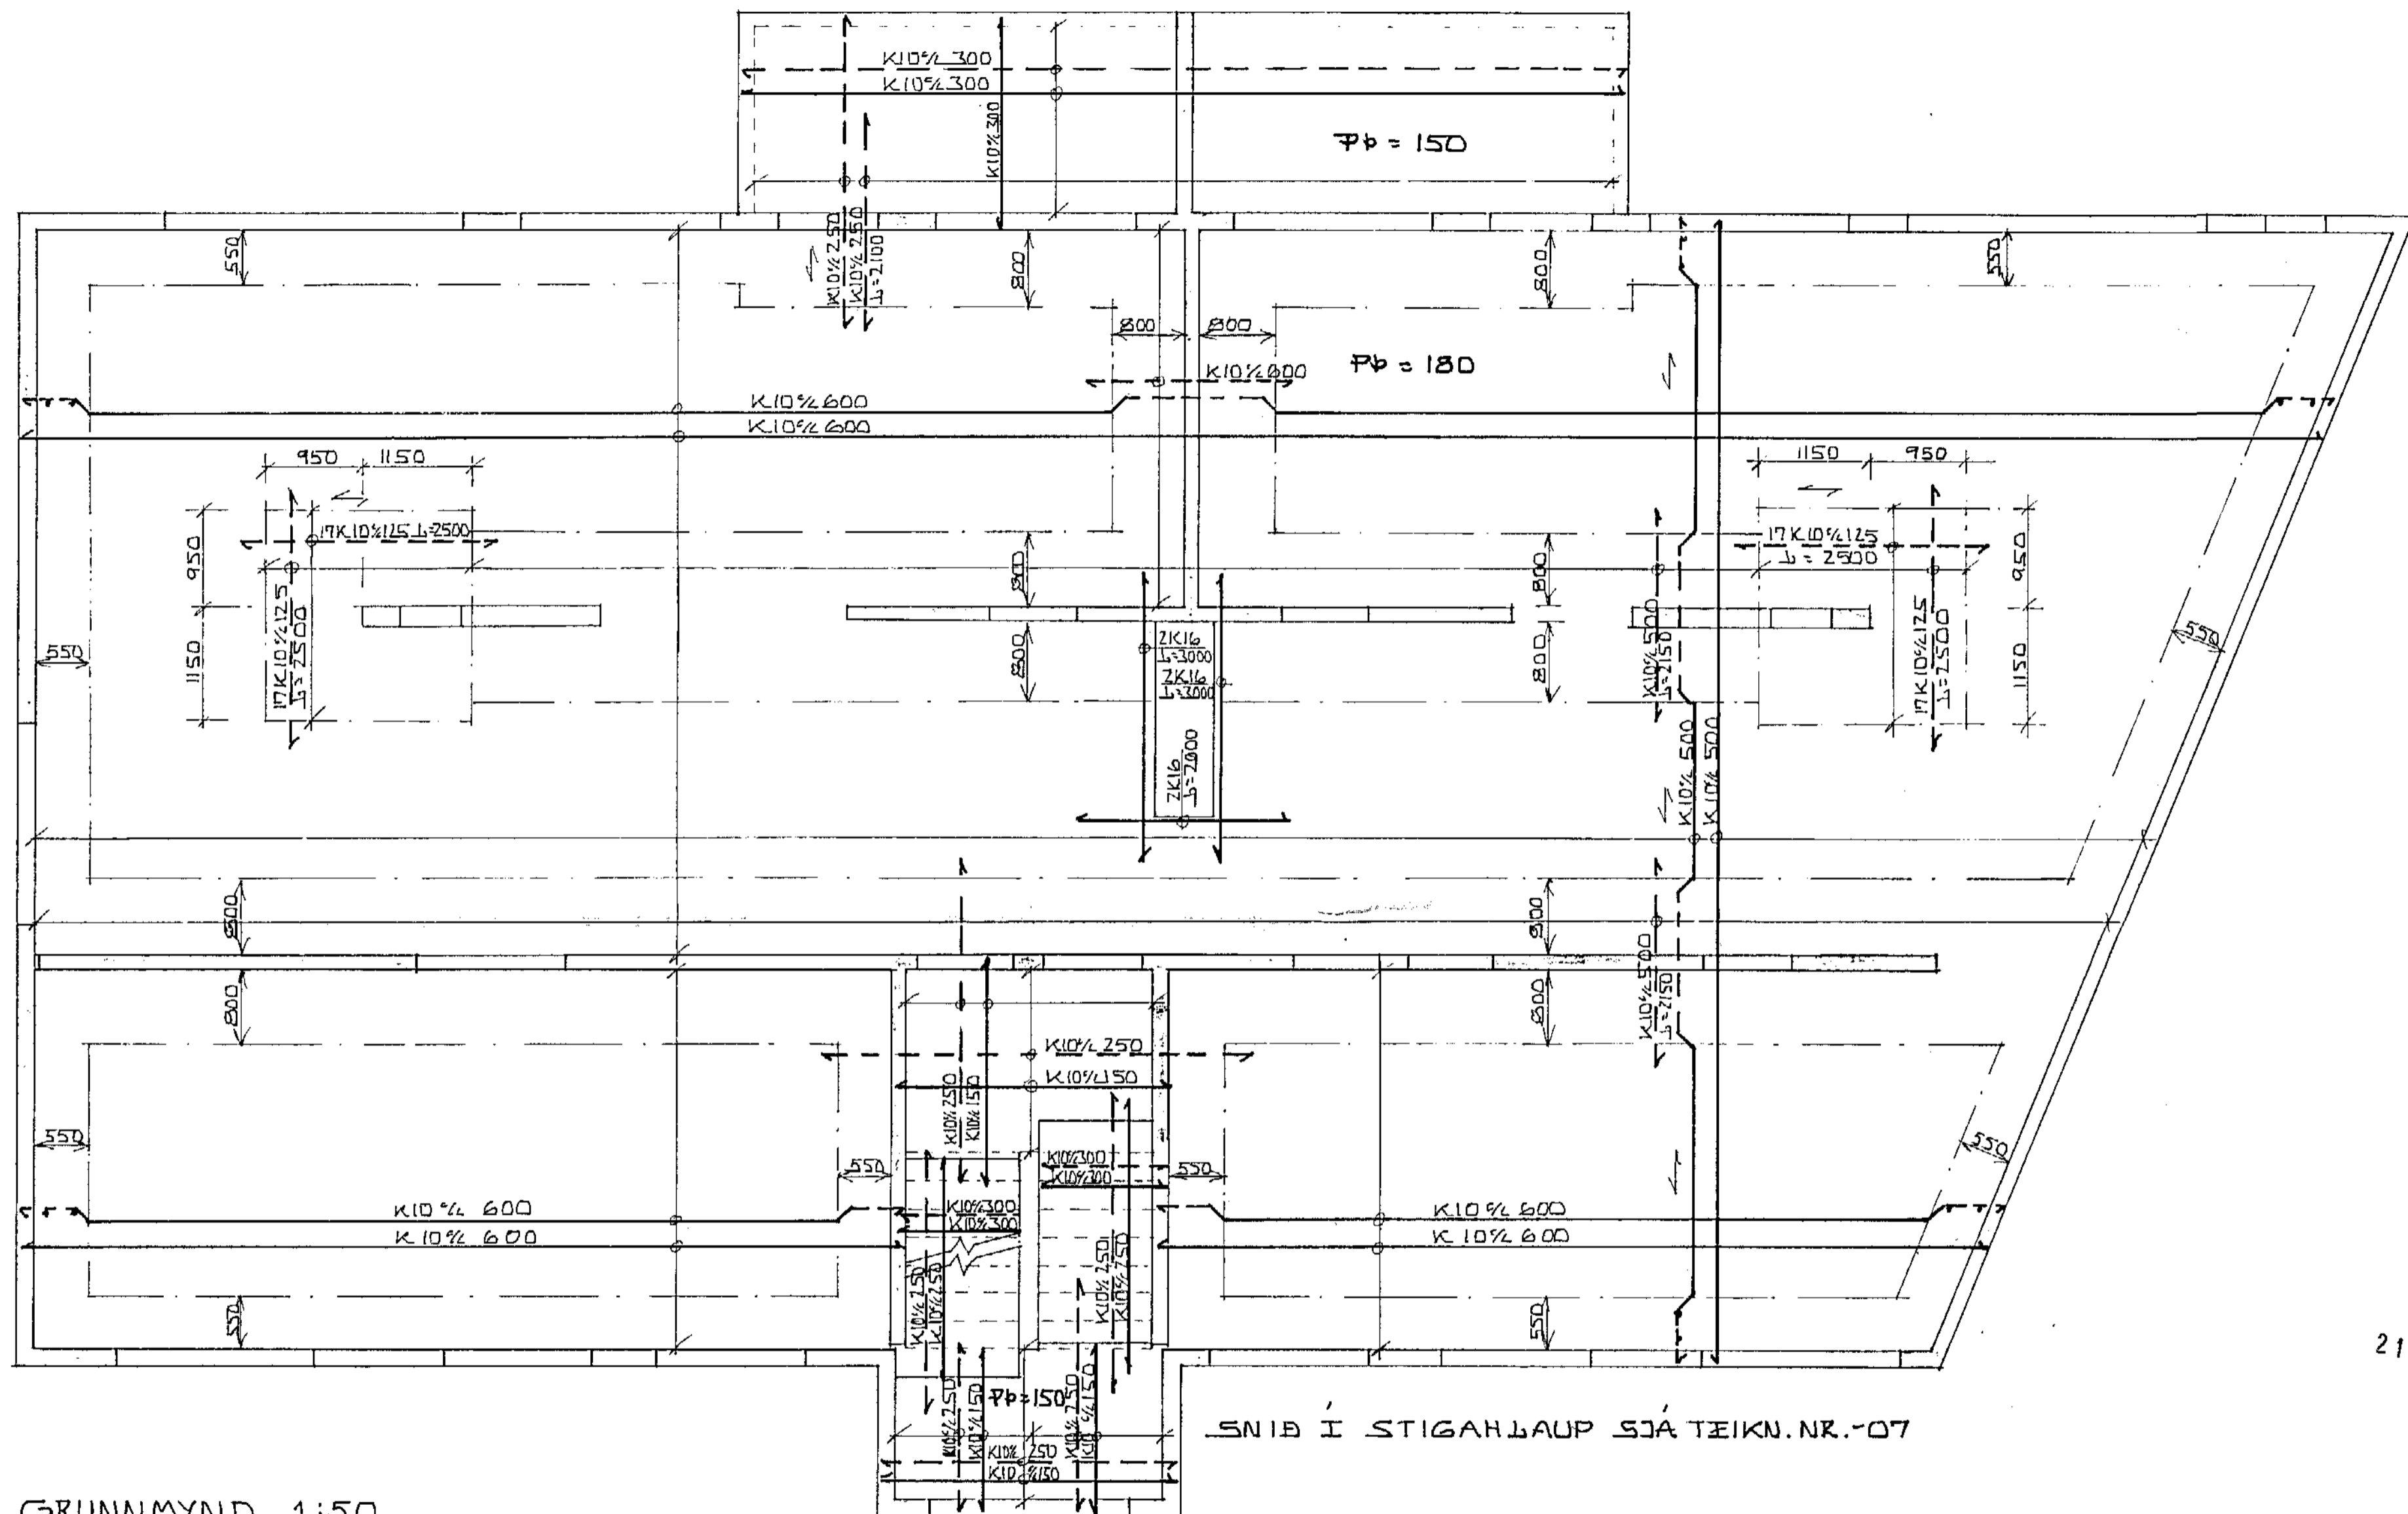

JÄRN I SVALAHANDRIÐ SJÁ TEIKN.NR.-07

GRUNNMYND 1:50

SNIB I STIGANLAUP SJÁ TEIKN.NR.-07

SKÝRINGAR OG FL. SJÁ TEIKN.NR.-01

HÁHOLT 5, HAFNARFIRÐI.	DAGS. 29-10-90
JÄRN I PLOTU YFIR 2. HÆÐ.	HANNAB KS.
MÆLIKVARÐI: 1:50	TEIKNAB KS.
KRISTJÁN STEFÁNSSON TEIKNIPRÆÐINGUR, F.T.F.I.	VERK.NR. FLOKKUR
KEYKJAVIKUTVEGI 6B, HAFNARFIRÐI, Sími 652100	9005-01
	TEIKN.NR.
	- 12