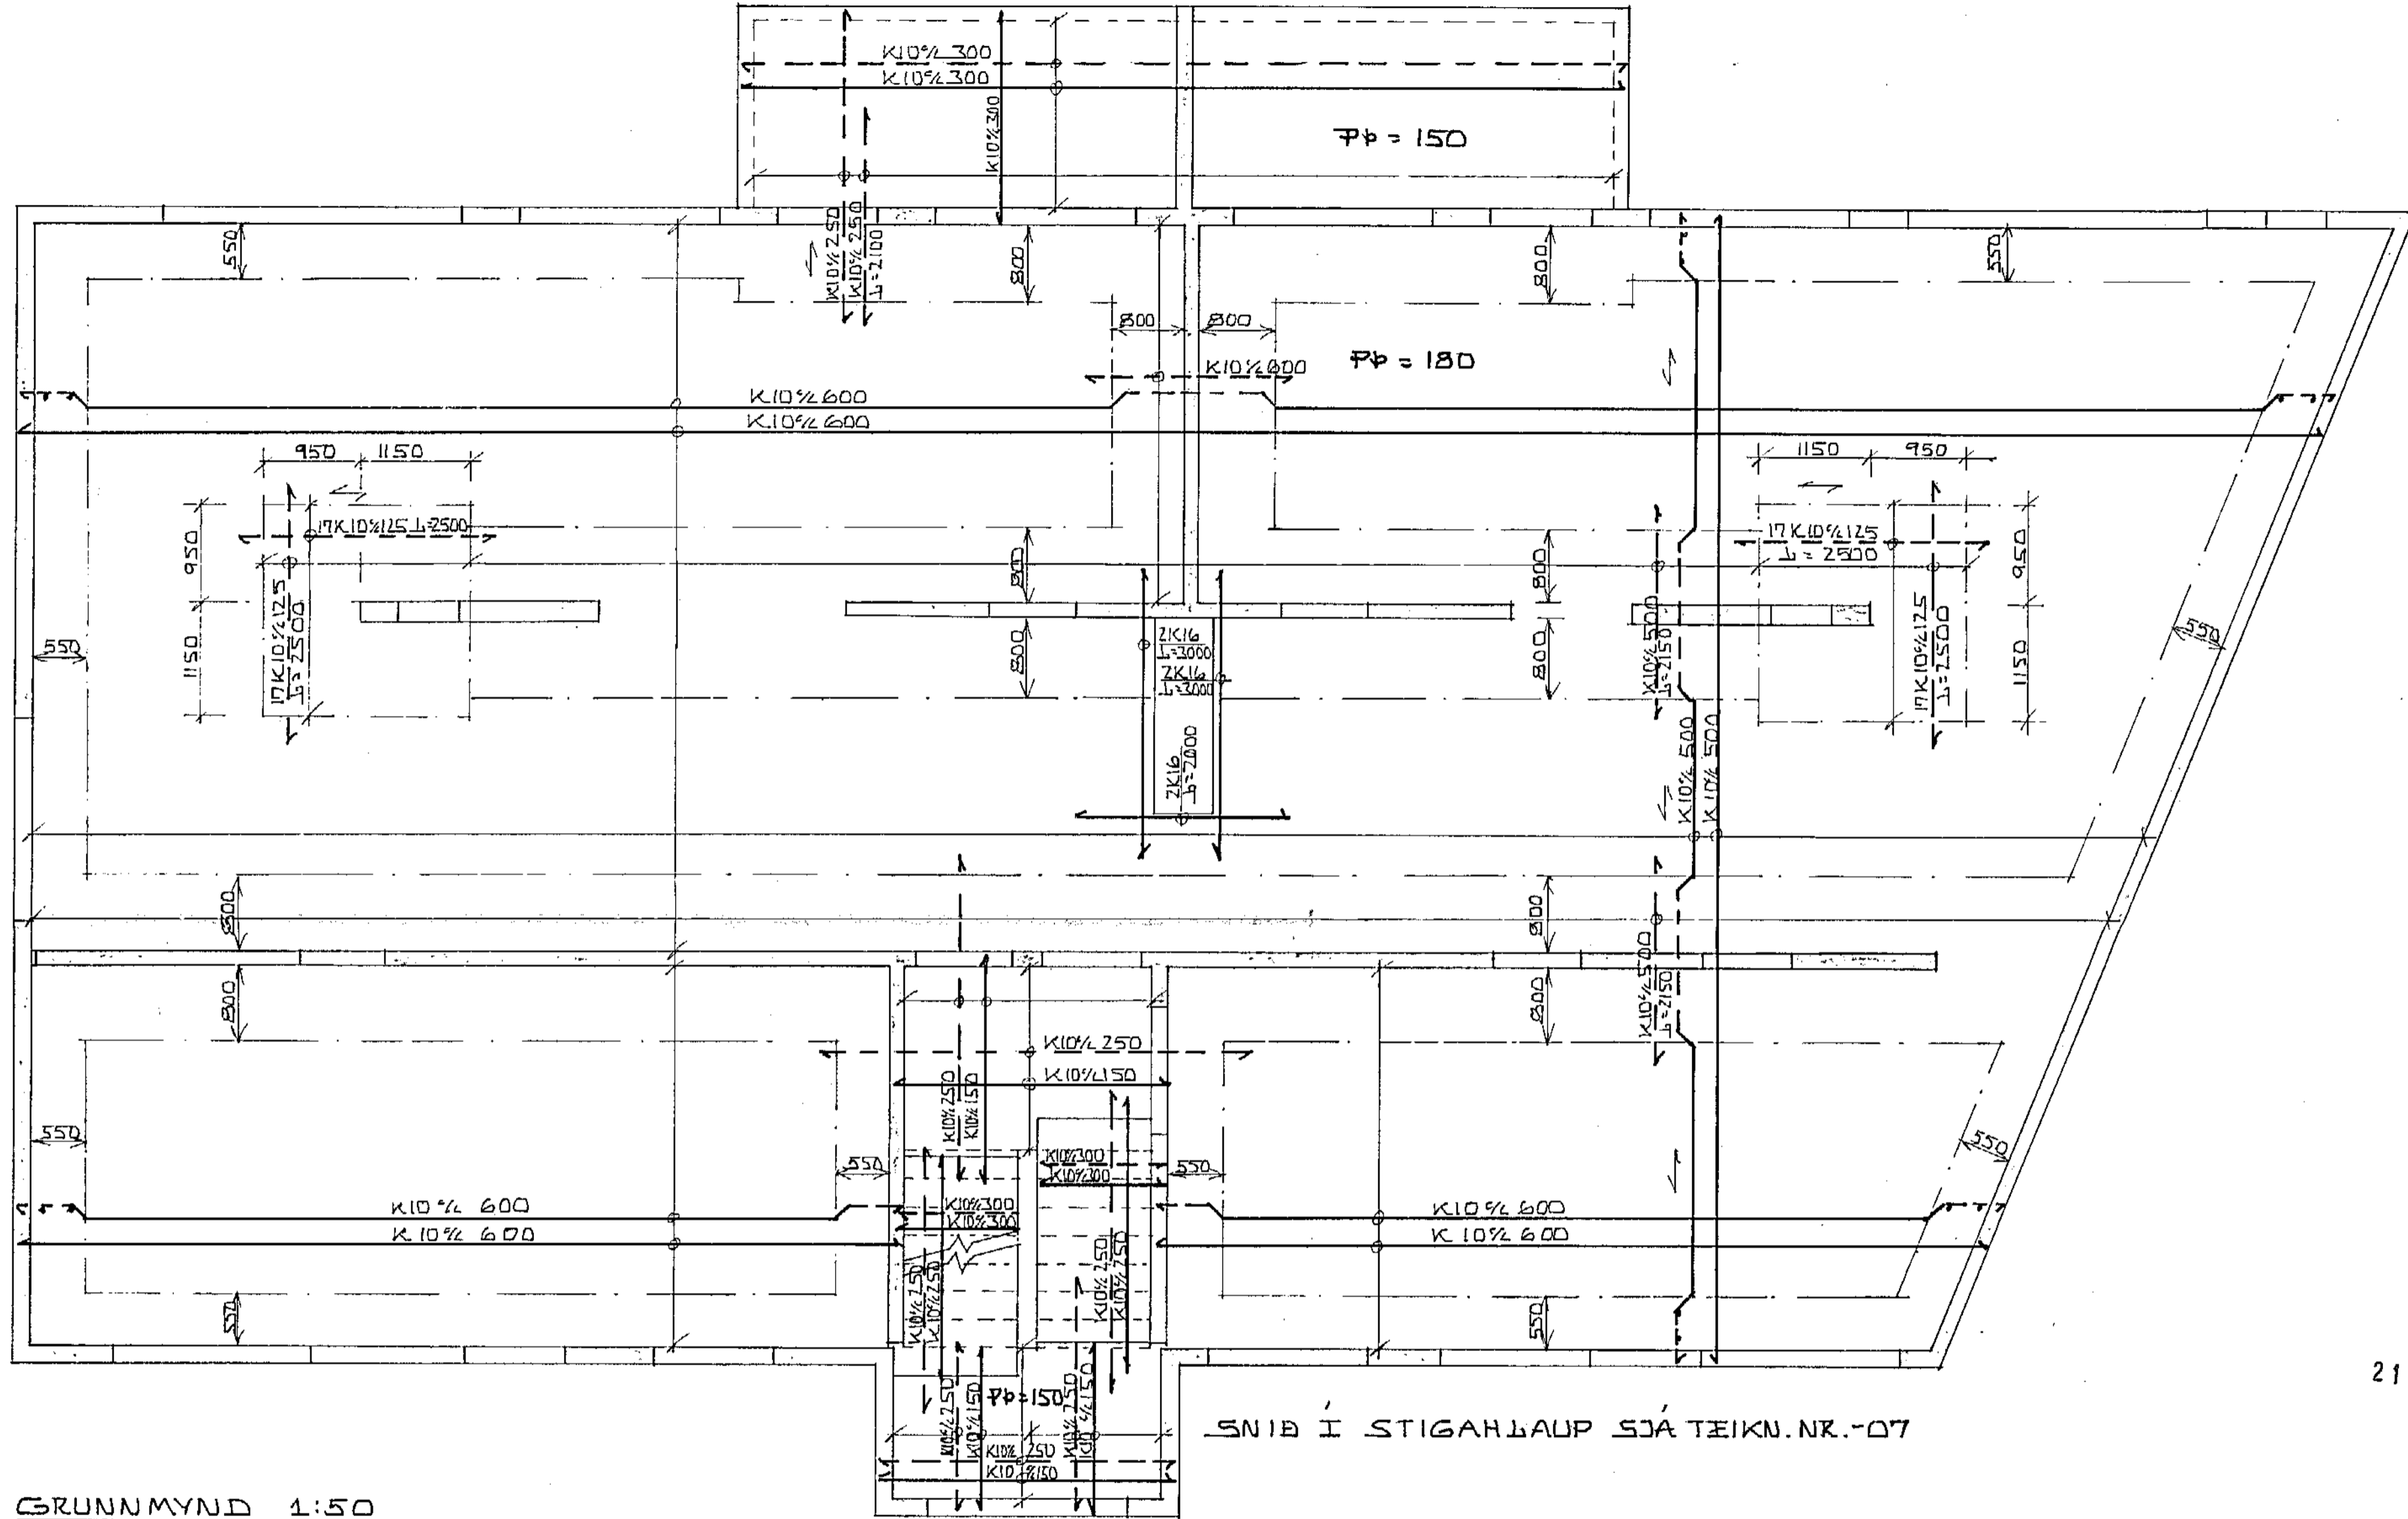

JÄRN I SVLAHANDRIÐ SJÁ TEIKN.NR.-07

GRUNNMYND 1:50

SNIB I STIGAHLAUP SJÁ TEIKN.NR.-07

SKÝRINGAR OG P.L. SJÁ TEIKN.NR.-01

HÁHOLT 5, HAFNARFIRÐI.	DAGS 29-10-90
JÄRN I PLOTTU YFIR 1. HÆÐ.	HANNAB KS.
MÆLIKVARÐI: 1:50	TEIKNAB KS
KRISTJAN STEFÁNSSON TEIKNIFRÉBINGUR F.T.F.I.	VERK NR. FLOKKUR
REYKJAVÍKURVEGI 68. HAFNARFIRÐI. SÍMI 652100. <i>fréðingur Stefánsson</i>	9005-01
	TEIKN. NR.
	-09