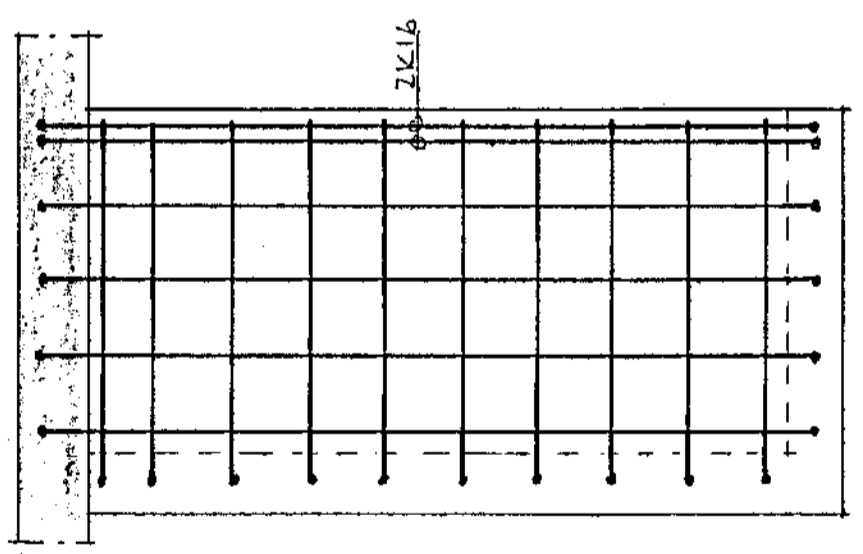

GRUNNMYND SVALA 1:20

SNID A-A

SNID B-B

SNID C-C

SNID D-D

LOFTPLATA - STIGI  
STÆYPUKIL 1:20

SNID Í NEDRA STIGAHLAUP 1:20

SNID Í EFRA STIGAHLAUP 1:20

SNID Í SVALIR 1:20

HÁHOLT 5067, HAFNARFIRÐI.	DAGS: 16-10-90
JÄRN Í SVALAHANDRÍÐ, SNID Í STIGAHLAUP.	HANNAÐ: KS
MEHLIKVARDI: 1:20	TEIKNAD: KS
KRISTJAN STEFÁNSSON TÆKNIÞRÆÐINGUR F.T.F.I.	VERK NR. FLOKKUR 9005-01
REYKJAVÍKURVÆGI 68. HAFNARFIRÐI. Sími 652100	TEIKN. NR. -07