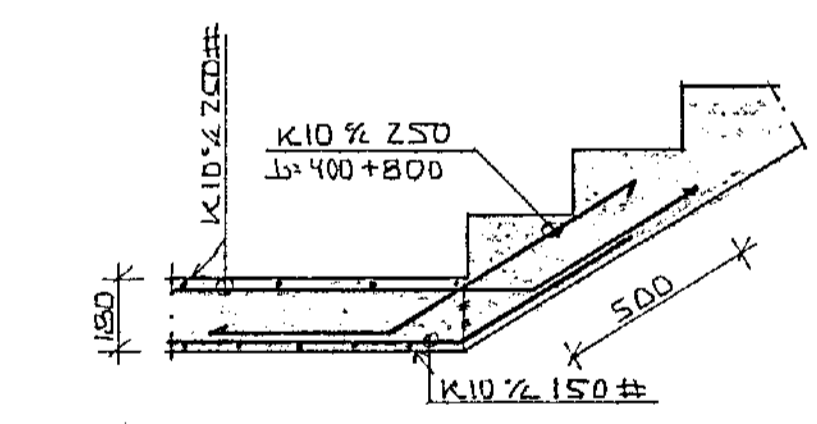

GRUNNMYND SVALA 1:20

SNID A-A

SNID B-B

SNID C-C

SNID D-D

LOFTPLATA - STIGI  
STÆYPUKIL 1:20

SNID Í NEDRA STIGAHLAUP 1:20

SNID Í EFRA STIGAHLAUP 1:20

SNID Í SVALIR 1:20

HÁHOLT 5067, HAFNARFIRÐI.	DAGS: 16-10-90
JÄRN Í SVALAHANDRÍÐ, SNID Í STIGAHLAUP.	HANNAÐ: KS
MEHLIKVARDI: 1:20	TEIKNAD: KS
KRISTJAN STEFÁNSSON TÆKNIÞRÆÐINGUR F.T.F.I.	VERK NR. FLOKKUR 9005-01
REYKJAVÍKURVÆGI 68. HAFNARFIRÐI. Sími 652100	TEIKN. NR. -07