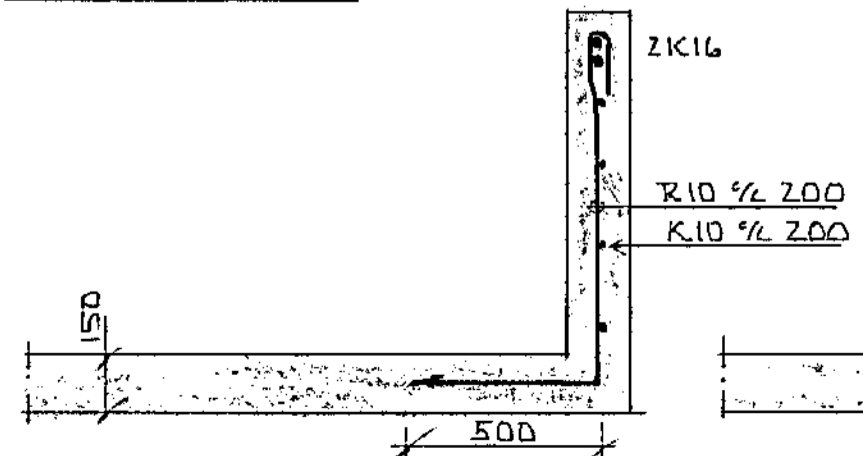

GRUNNMYND SVALA 1:20

SNID A-A

SNID B-B

SNID C-C

SNID D-D

LOFTPLATA - STIGI  
STÆYPUKIL 1:20

SNID Í NEDRA STIGAHLAUP 1:20

SNID Í EFRA STIGAHLAUP 1:20

SNID Í SVALIR 1:20

HÁHOLT 5067, HAFNARFIRÐI.	DAGS: 16-10-90
JÄRN Í SVALAHANDRÍÐ, SNID Í STIGAHLAUP.	HANNAÐ: KS
MEHLIKVARDI: 1:20	TEIKNAD: KS
KRISTJAN STEFÁNSSON TÆKNIÞRÆÐINGUR F.T.F.I.	VERK NR. FLOKKUR 9005-01
REYKJAVÍKURVÆGI 68. HAFNARFIRÐI. Sími 652100	TEIKN. NR. -07