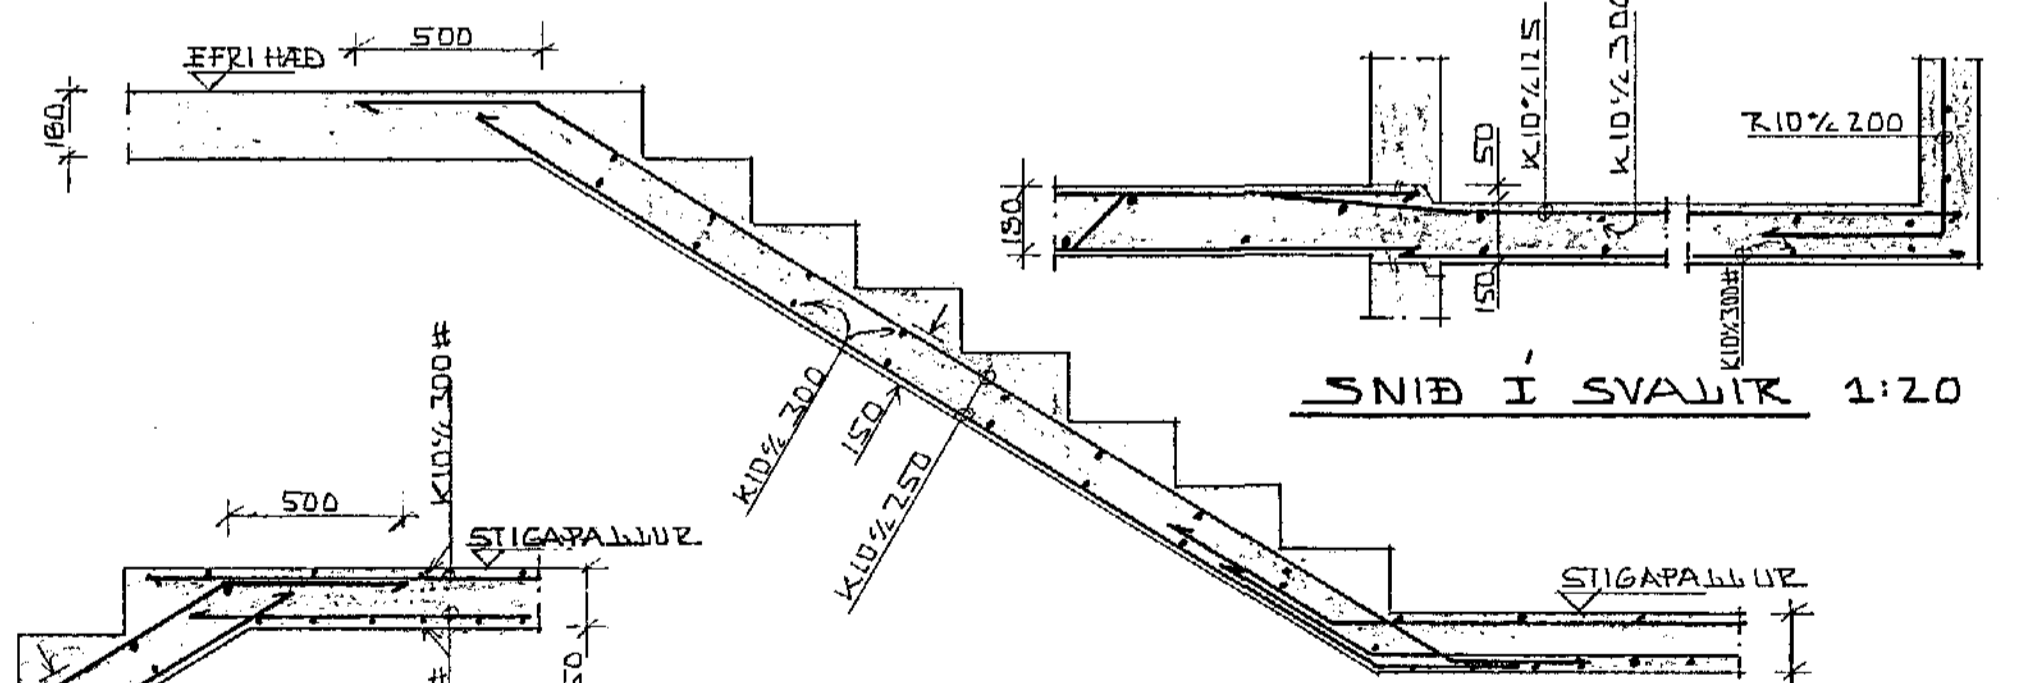

GRUNNMYND SVALA 1:20

SNID A-A

SNID B-B

SNID C-C

SNID D-D

LOFTPLATA - STIGI  
STÆYPUKIL 1:20

SNID Í NEDRA STIGAHLAUP 1:20

SNID Í EFRA STIGAHLAUP 1:20

SNID Í SVALIR 1:20

HÁHOLT 5067, HAFNARFIRÐI.	DAGS: 16-10-90
JÄRN Í SVALAHANDRÍÐ, SNID Í STIGAHLAUP.	HANNAÐ: KS
MEHLIKVARDI: 1:20	TEIKNAD: KS
KRISTJAN STEFÁNSSON TÆKNIÞRÆÐINGUR F.T.F.I.	VERK NR. FLOKKUR 9005-01
REYKJAVÍKURVÆGI 68. HAFNARFIRÐI. Sími 652100	TEIKN. NR. -07