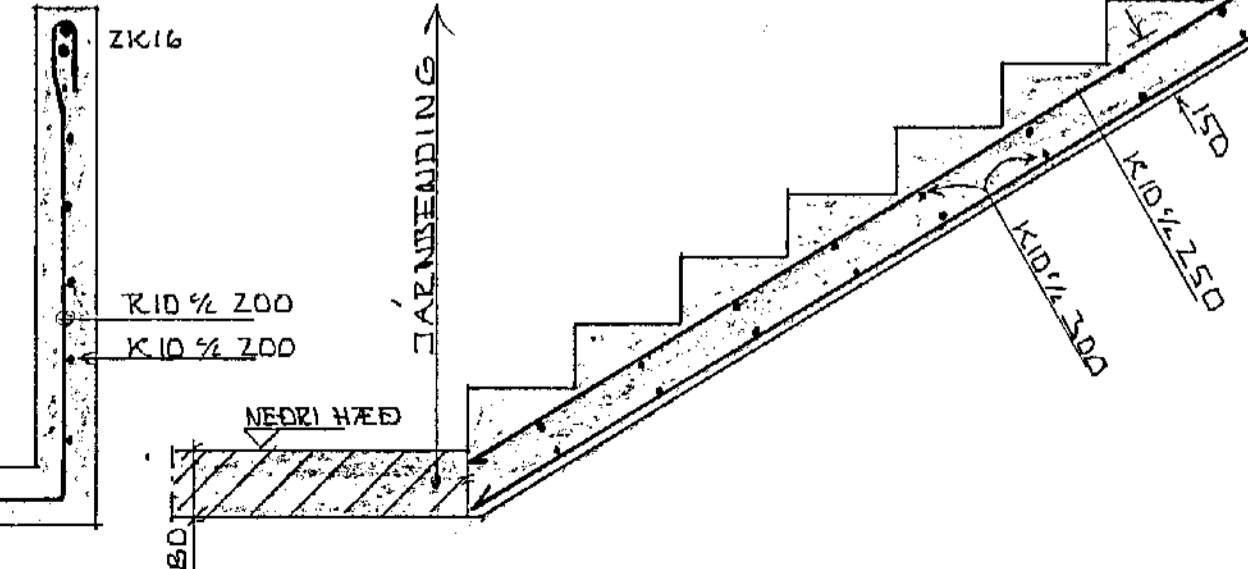

GRUNNMYND SVALA 1:20

SNID A-A

SNID B-B

SNID C-C

SNID D-D

LOFTPLATA - STIGI  
STÆYPUKIL 1:20

SNID Í NEDRA STIGAHLAUP 1:20

SNID Í EFRA STIGAHLAUP 1:20

SNID Í SVALIR 1:20

HÁHOLT 5067, HAFNARFIRÐI.	DAGS: 16-10-90
JÄRN Í SVALAHANDRÍÐ, SNID Í STIGAHLAUP.	HANNAÐ: KS
MEHLIKVARDI: 1:20	TEIKNAD: KS
KRISTJAN STEFÁNSSON TÆKNIÞRÆÐINGUR F.T.F.I.	VERK NR. FLOKKUR 9005-01
REYKJAVÍKURVÆGI 68. HAFNARFIRÐI. Sími 652100	TEIKN. NR. -07