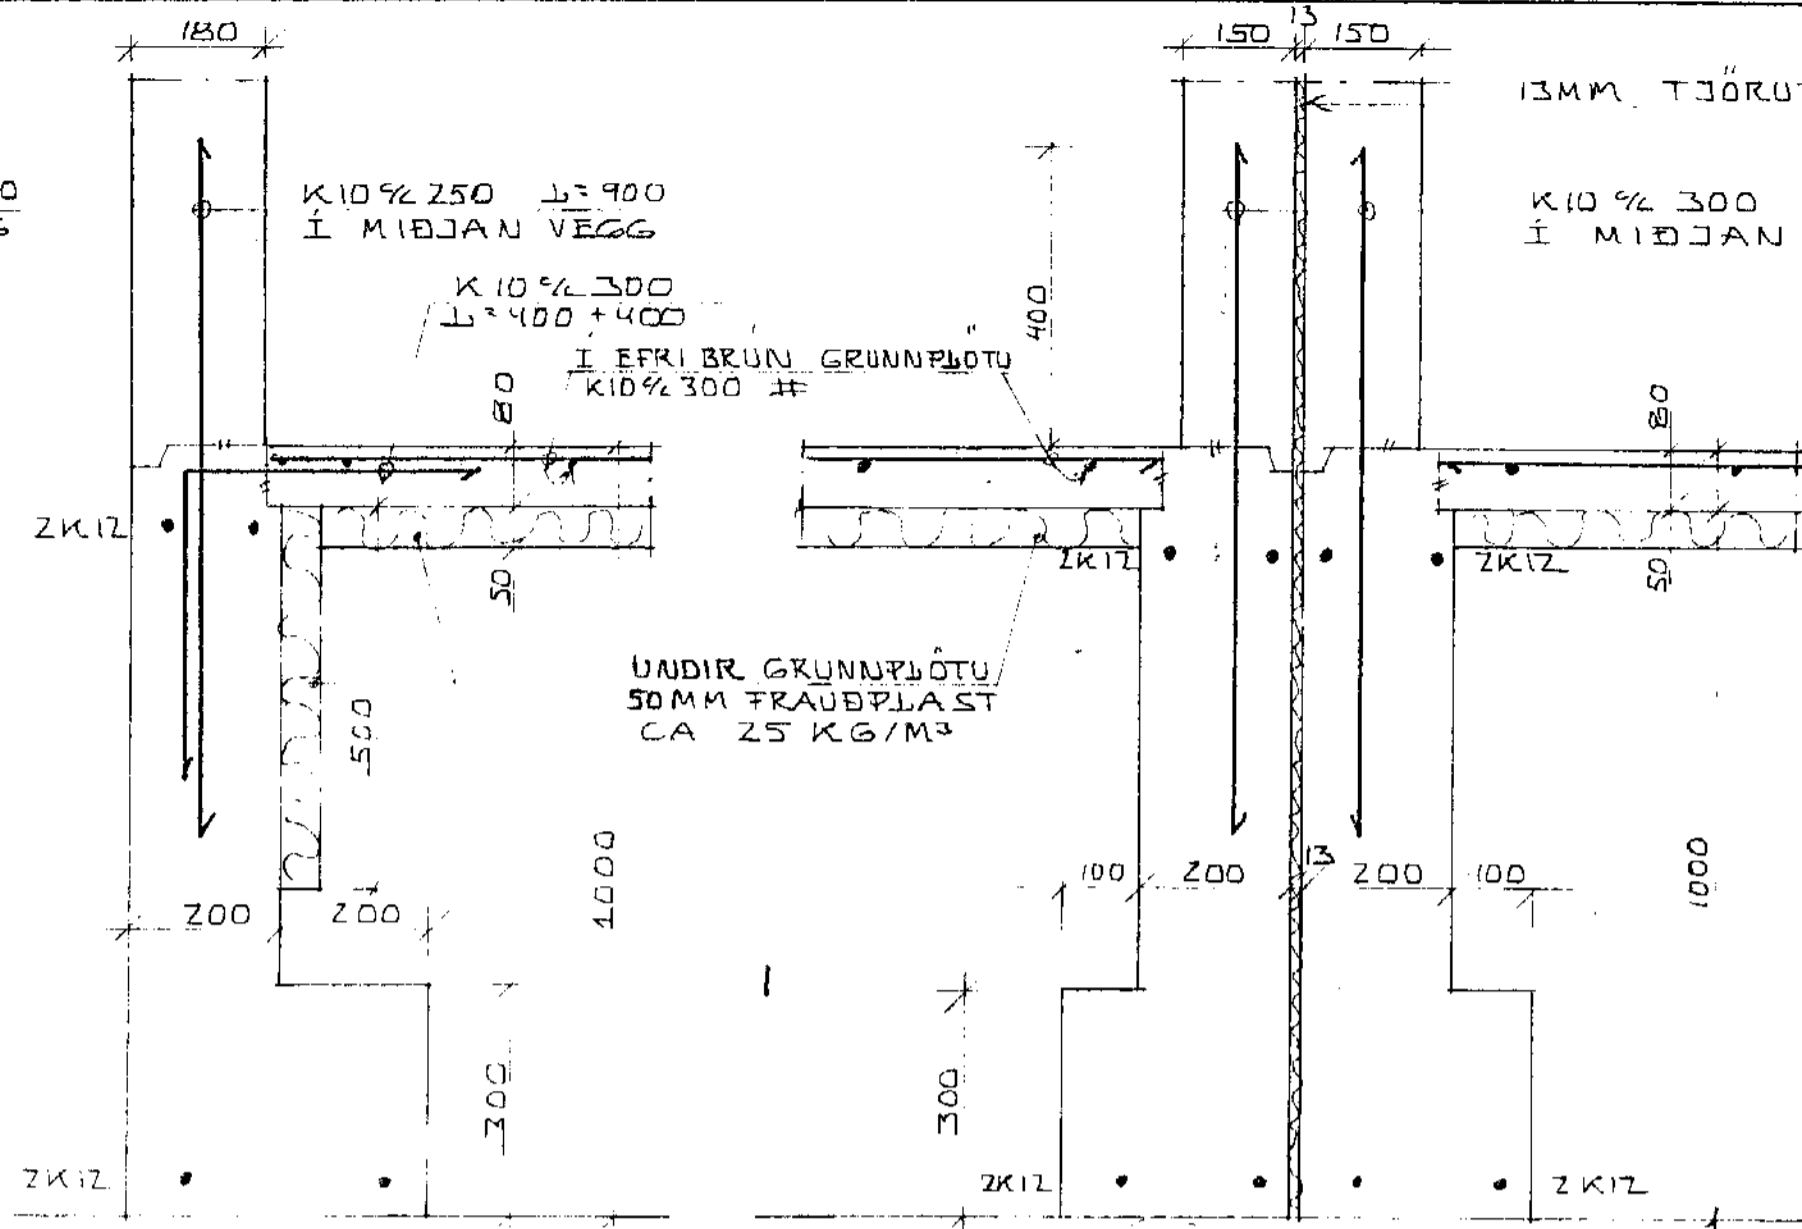

SNID A-A 1:10

SNID B-B 1:10

SNID C-C 1:10

SNID D-D 1:10

SNID E-E 1:10

SNID F-F 1:10

SNID G-G 1:10

SNID H-H 1:10

SNID I-I 1:10

HÁHOLT 50G7, HAFNARFJÆRÐI.	DAÐS 17.08.90
SNID I UNDIRSTÖÐUR	HANNAI K.S.
MÆLIKVARÐI 1:10	TEKNAI K.S.
KRISTJAN STEFANSSON	9005 -01
REYKJAVÍKURVEG 63 HAFNARFJÆRÐI	9006 -03