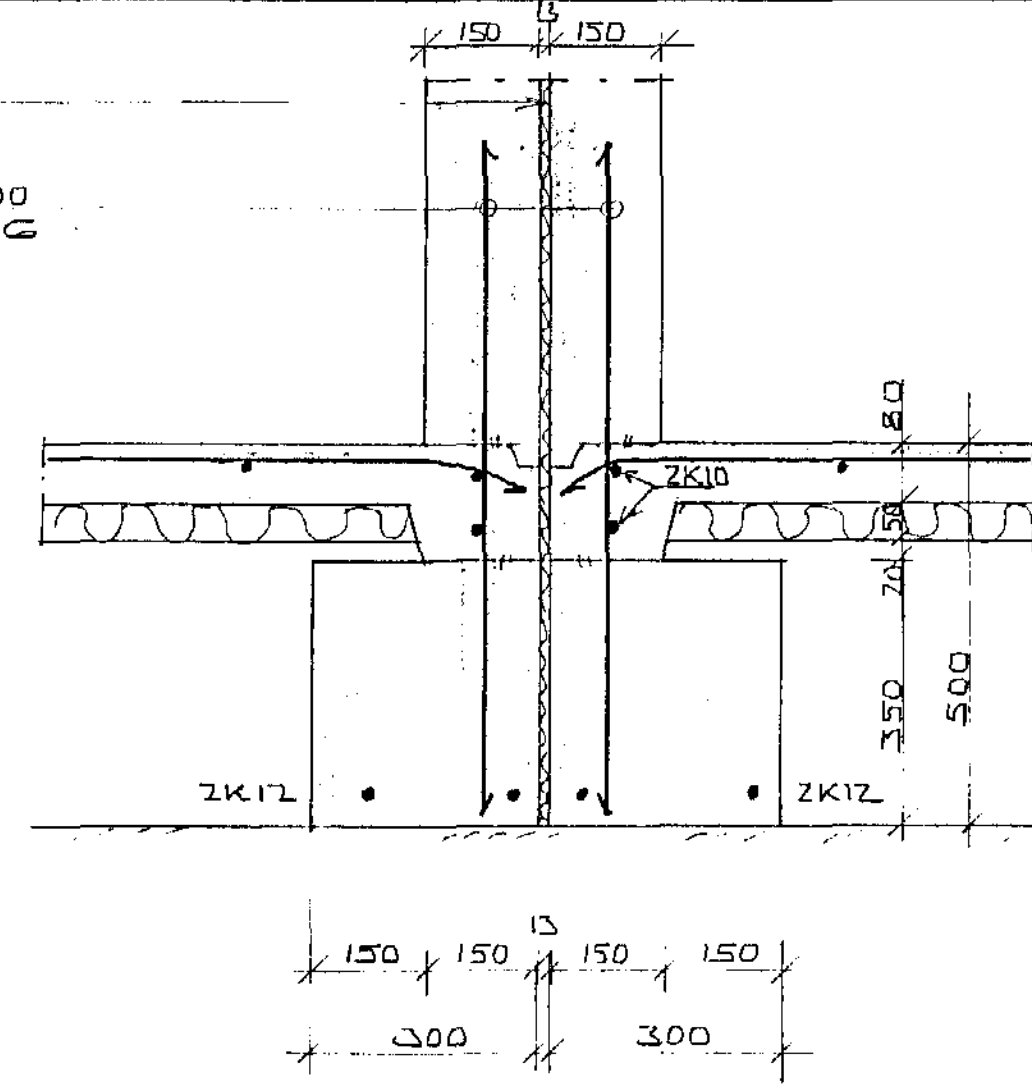

SNID A-A 1:10

SNID B-B 1:10

SNID C-C 1:10

SNID D-D 1:10

SNID E-E 1:10

SNID F-F 1:10

SNID G-G 1:10

SNID H-H 1:10 SNID I-I 1:10

HÁHOLT 5067, HAFNARFJÖRÐI.	DAGS. 17-08-90
SNID I UNDIRSTÖÐUR	HANNAÐ KS
MÆLIKVARÐI: 1:10	TEIKNAD KS
KRISTJAN STEFANSSON TEIKNIPREINGUR F.T.F.I.	VERK NR. FLOKKUR
REYKJAVÖLURVEGI 68 HAFNARFJÖRÐI. Sími 652100	9005 -01
	TEIKN. NR.
	-03