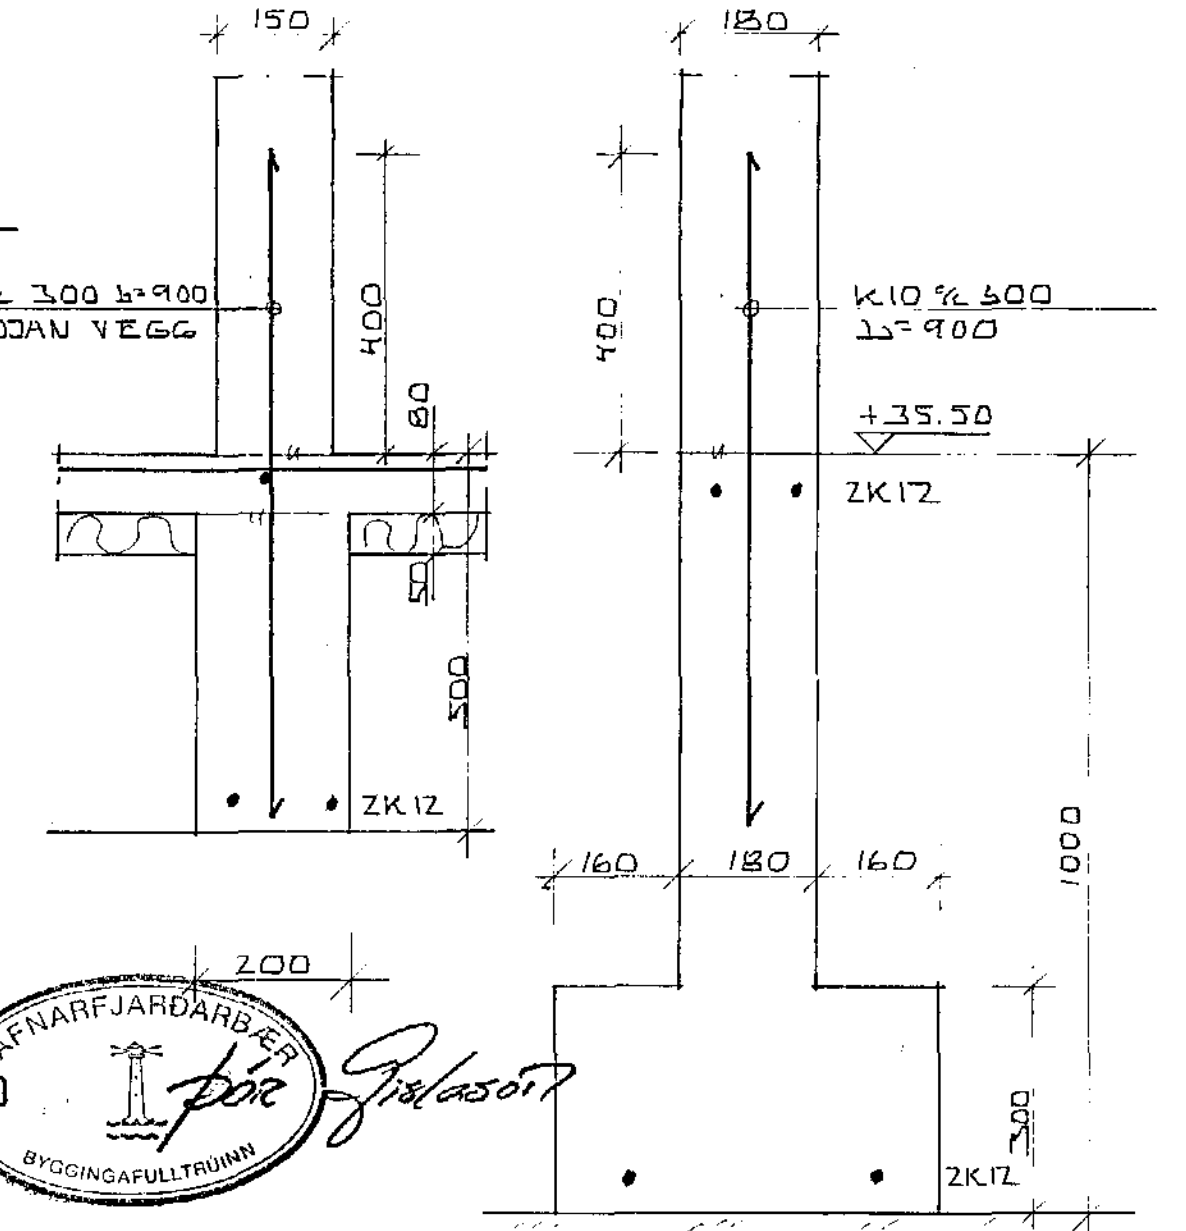

SNID A-A 1:10

SNID B-B 1:10

SNID C-C 1:10

SNID D-D 1:10

SNID E-E 1:10

SNID F-F 1:10

SNID G-G 1:10

SNID H-H 1:10 SNID I-I 1:10

HÁHOLT 5067, HAFNARFJÖRÐI.	DAGS. 17-08-90
SNID I UNDIRSTÖÐUR	HANNAÐ KS
MÆLIKVARÐI: 1:10	TEIKNAD KS
KRISTJAN STEFANSSON TEIKNIPREINGUR F.T.F.I.	VERK NR. FLOKKUR
REYKJAVÖLURVEGI 68 HAFNARFJÖRÐI. Sími 652100	9005 -01
	TEIKN. NR.
	-03