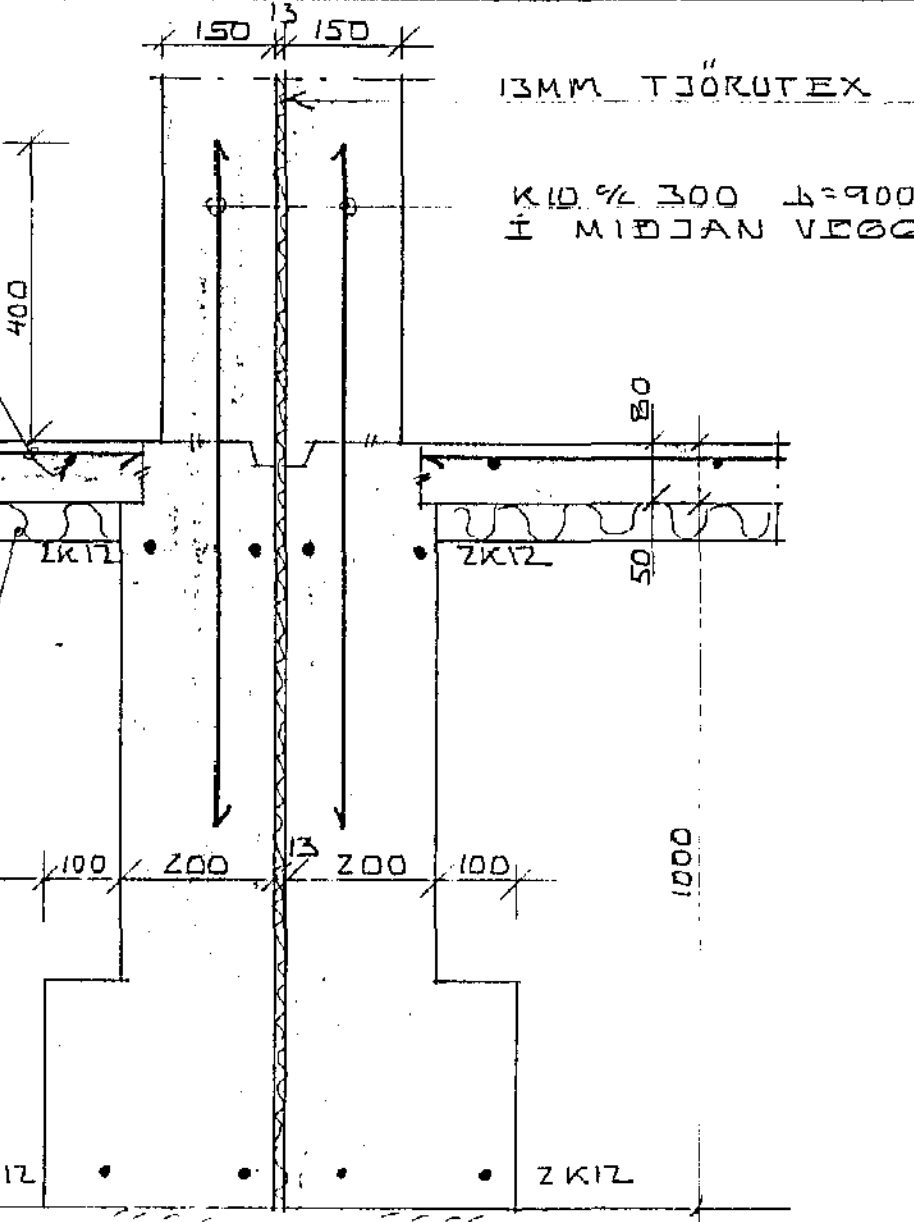

SNID A-A 1:10

SNID B-B 1:10

SNID C-C 1:10

SNID D-D 1:10

SNID E-E 1:10

SNID F-F 1:10

SNID G-G 1:10

SNID H-H 1:10 SNID I-I 1:10

HÁHOLT 5067, HAFNARFJÖRÐI.	DAGS. 17-08-90
SNID I UNDIRSTÖÐUR	HANNAÐ KS
MÆLIKVARÐI: 1:10	TEIKNAD KS
KRISTJAN STEFANSSON TEIKNIPREINGUR F.T.F.I.	VERK NR. FLOKKUR
REYKJAVÖLURVEGI 68 HAFNARFJÖRÐI. Sími 652100	9005 -01
	TEIKN. NR.
	-03