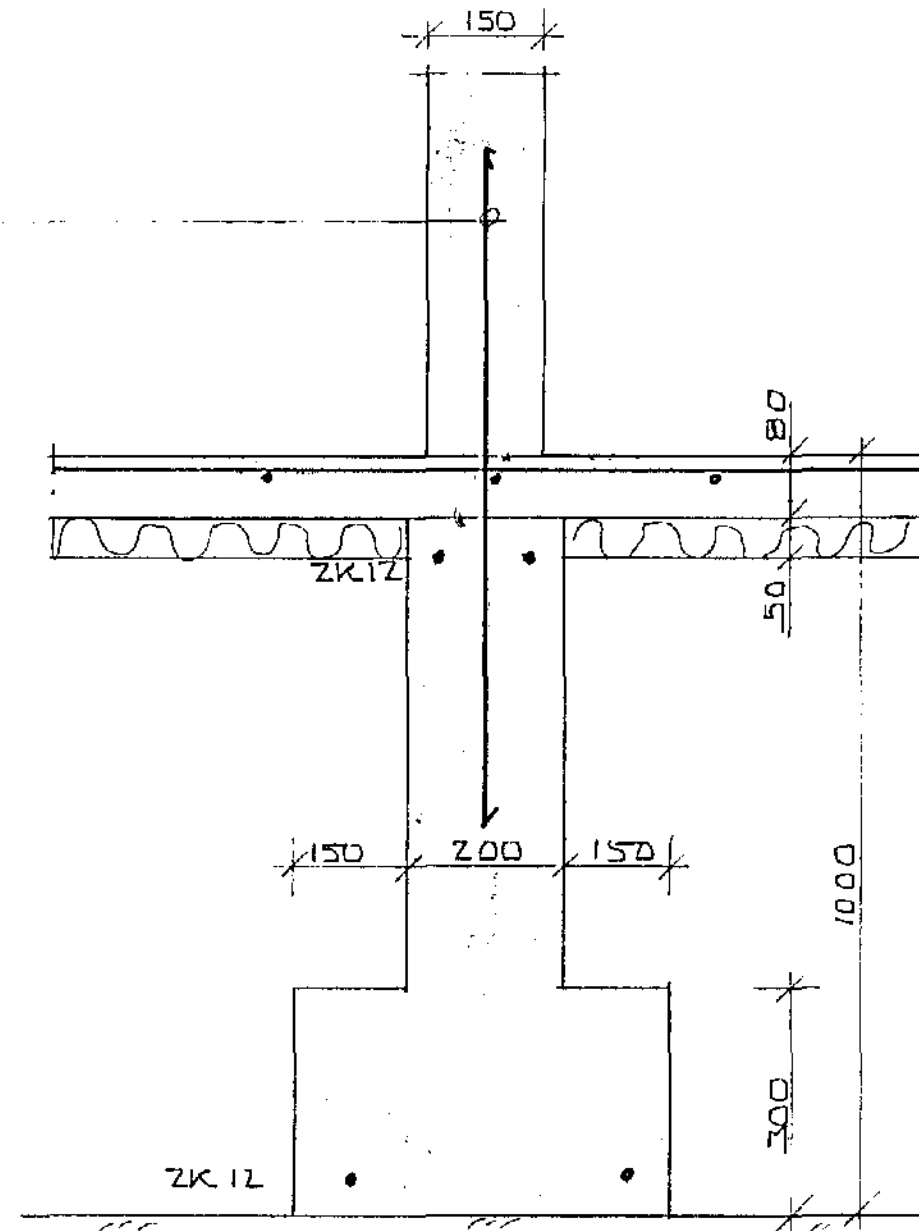

SNID A-A 1:10

SNID B-B 1:10

SNID C-C 1:10

SNID D-D 1:10

SNID E-E 1:10

SNID F-F 1:10

SNID G-G 1:10

SNID H-H 1:10 SNID I-I 1:10

HÁHOLT 5067, HAFNARFJÖRÐI.	DAGS. 17-08-90
SNID I UNDIRSTÖÐUR	HANNAÐ KS
MÆLIKVARÐI: 1:10	TEIKNAD KS
KRISTJAN STEFANSSON TEIKNIPREINGUR F.T.F.I.	VERK NR. FLOKKUR
REYKJAVÖLURVEGI 68 HAFNARFJÖRÐI. Sími 652100	9005 -01
	TEIKN. NR.
	-03