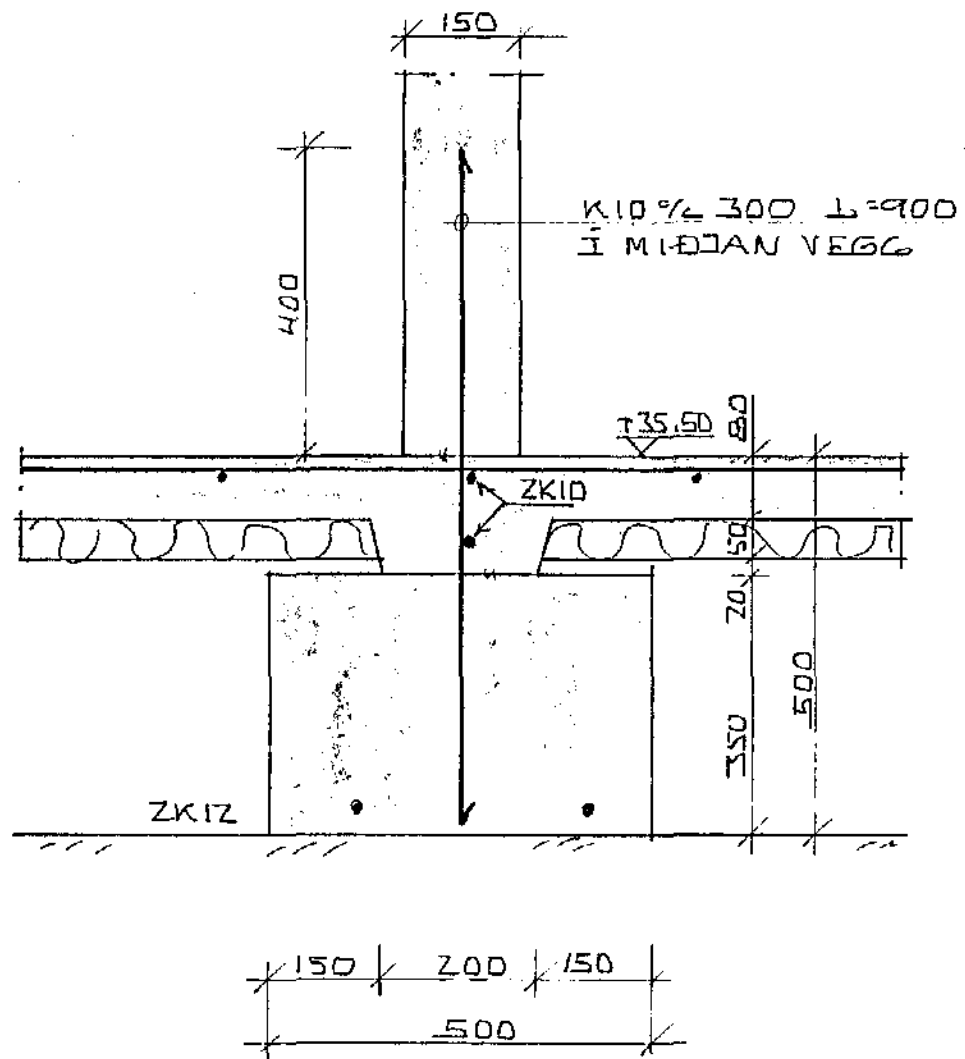

SNID A-A 1:10

SNID B-B 1:10

SNID C-C 1:10

SNID D-D 1:10

SNID E-E 1:10

SNID F-F 1:10

SNID G-G 1:10

SNID H-H 1:10 SNID I-I 1:10

HÁHOLT 5067, HAFNARFJÖRÐI.	DAGS. 17-08-90
SNID I UNDIRSTÖÐUR	HANNAÐ KS
MÆLIKVARÐI: 1:10	TEIKNAD KS
KRISTJAN STEFANSSON TEIKNIPREINGUR F.T.F.I.	VERK NR. FLOKKUR
REYKJAVÖLURVEGI 68 HAFNARFJÖRÐI. Sími 652100	9005 -01
	TEIKN. NR.
	-03