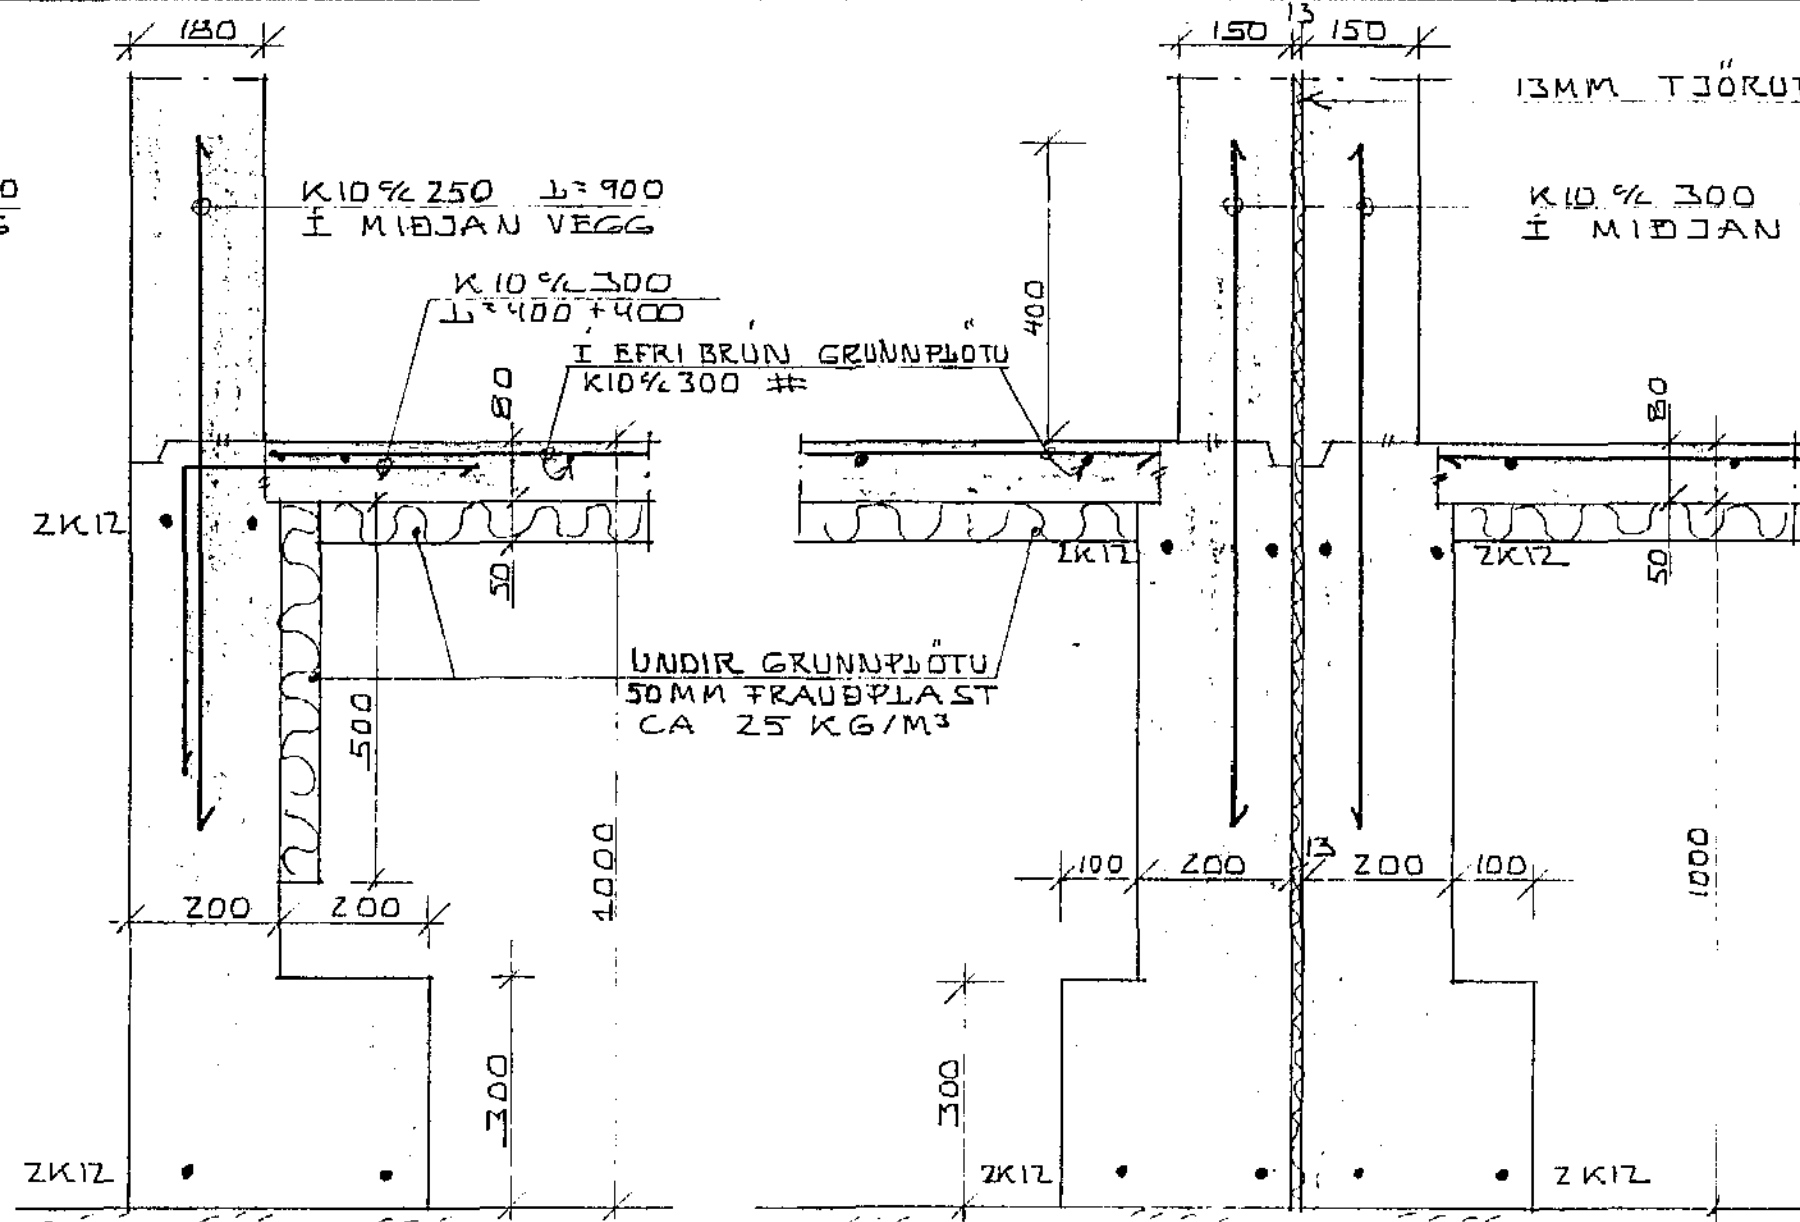

SNID A-A 1:10

SNID B-B 1:10

SNID C-C 1:10

SNID D-D 1:10

SNID E-E 1:10

SNID F-F 1:10

SNID G-G 1:10

SNID H-H 1:10 SNID I-I 1:10

HÁHOLT 5067, HAFNARFJÖRÐI.	DAGS. 17-08-90
SNID I UNDIRSTÖÐUR	HANNAÐ KS
MÆLIKVARÐI: 1:10	TEIKNAD KS
KRISTJAN STEFANSSON TEIKNIPREINGUR F.T.F.I.	VERK NR. FLOKKUR
REYKJAVÖLURVEGI 68 HAFNARFJÖRÐI. Sími 652100	9005 -01
	TEIKN. NR.
	-03