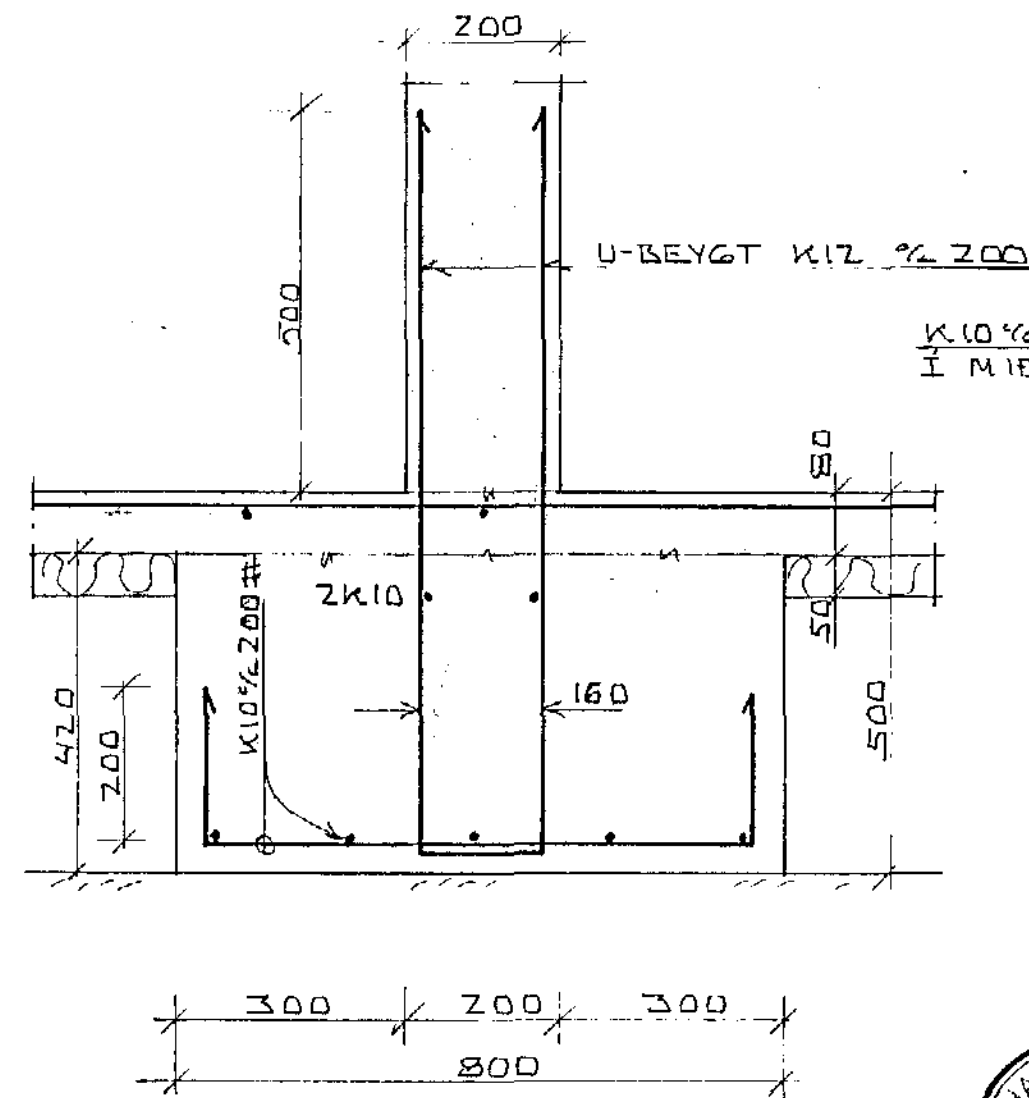

SNID A-A 1:10

SNID B-B 1:10

SNID C-C 1:10

SNID D-D 1:10

SNID E-E 1:10

SNID F-F 1:10

SNID G-G 1:10

SNID H-H 1:10 SNID I-I 1:10

HÁHOLT 5067, HAFNARFJÖRÐI.	DAGS. 17-08-90
SNID I UNDIRSTÖÐUR	HANNAÐ KS
MÆLIKVARÐI: 1:10	TEIKNAD KS
KRISTJAN STEFANSSON TEIKNIPREINGUR F.T.F.I.	VERK NR. FLOKKUR
REYKJAVÖLURVEGI 68 HAFNARFJÖRÐI. Sími 652100	9005 -01
	TEIKN. NR.
	-03