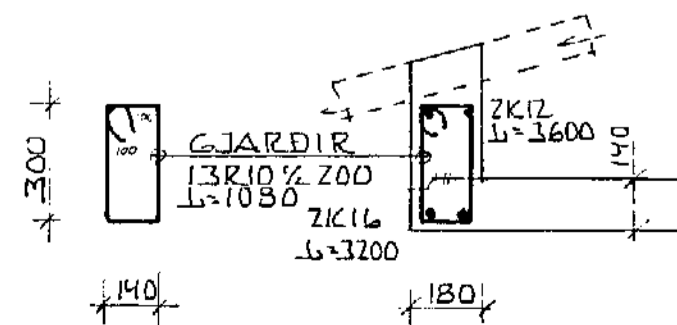

GRUNNMYND 1:50

SKÝRINGAR OG FL. SJÁ TEIKN. NR. -01

SNIÐ A-A 1:20

HÁHOLT 7, HAFNARFIRÐI.
JÁRN Í PLÖTU YFIR 3. HÆÐ.

MELIKVAÐI: 1:50, 1:20
KRISTJÁN STEFANSSON TÆKNIPRÆDINGUR F.T.F.I.
REYKJAVÍKURVEGI 68, HAFNARFIRÐI. SÍMI 652100

DAGS. 29-10-90
HANNAÐ: KS
TEIKNAD: KS
VERK NR. FLOKKUR
9006-01
TEIKN. NR.
-15