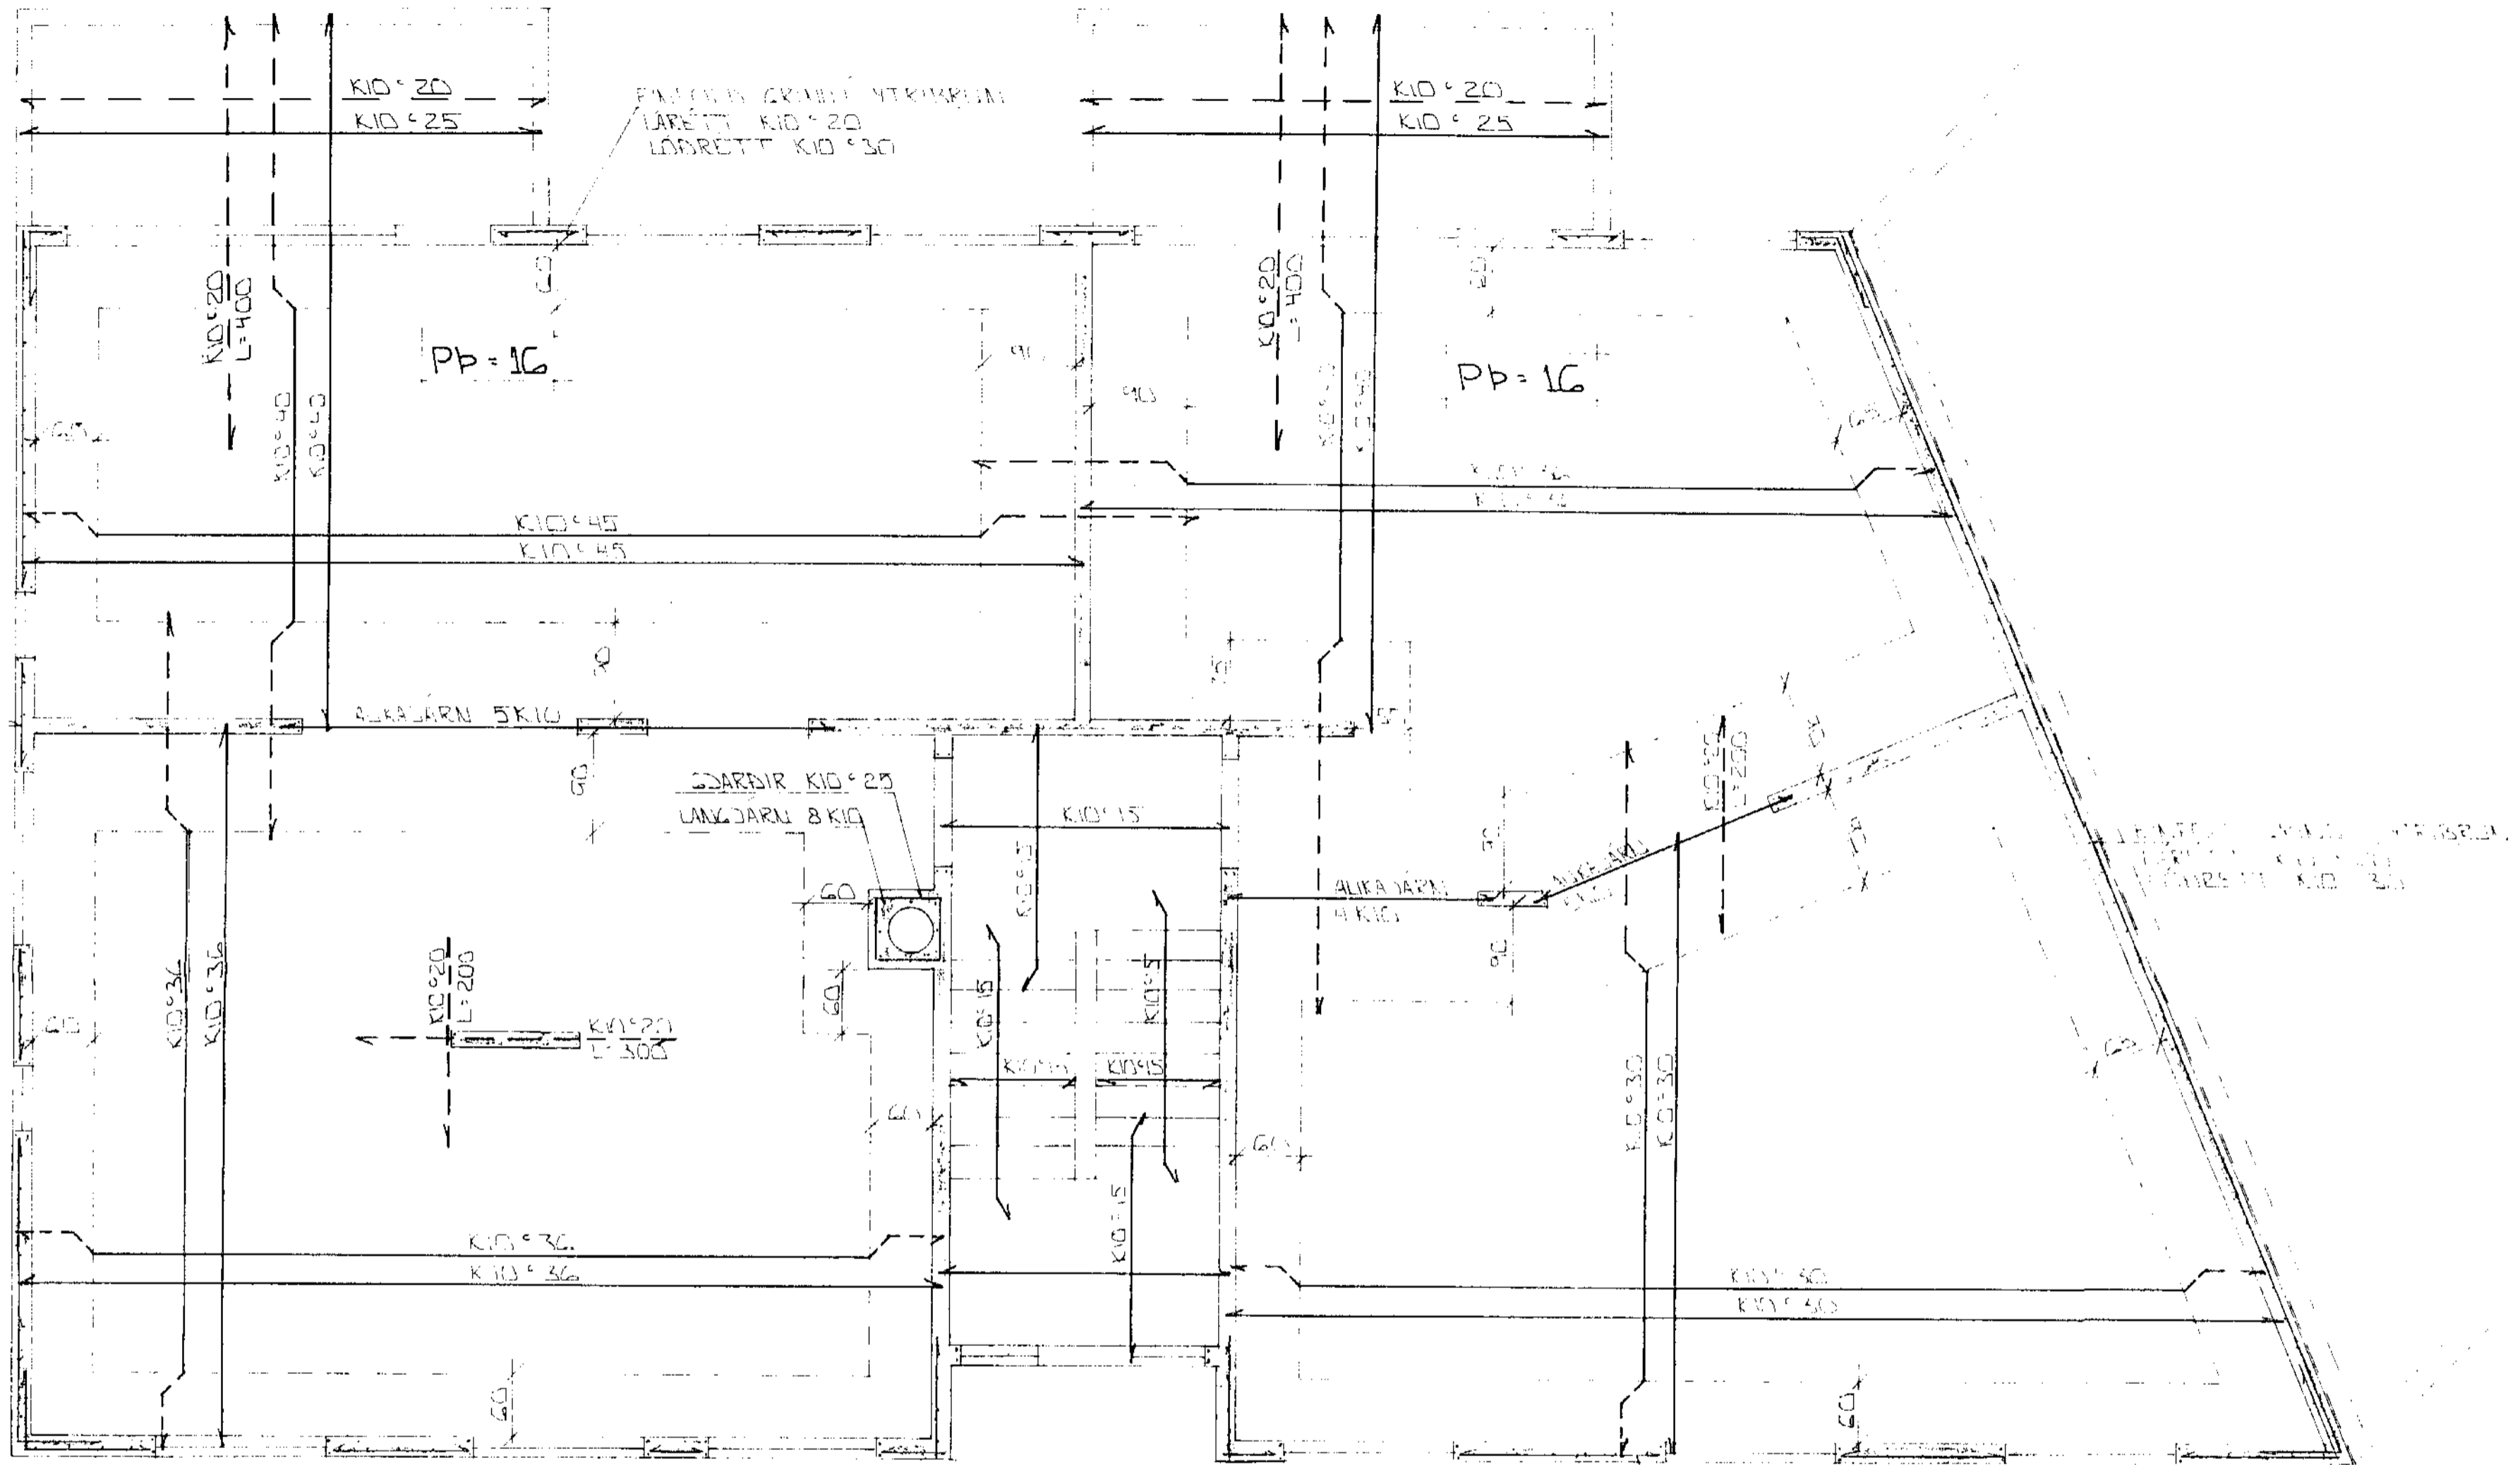

EINFOLD GRIND  
YTRIRIFUL  
LARETT KID 20  
LOPKE TT KID 30

EINFOLD GRIND YTRIRIFUL  
LARETT KID 20  
LOPKE TT KID 30

EINFOLD GRIND YTRIRIFUL  
LARETT KID 20  
LOPKE TT KID 30

GRUNNMYND 1:50

<p><b>STEYPA:</b>  <math>S &gt; 250</math>  <math>VS \leq 0.5</math>  <math>LOFT \geq 6\%</math>  <math>SEMENT \geq 300 \text{ KG/M}^3</math></p>
---

**SKÝRINGAR**

ALMENNAR SKÝRINGAR SÁ BÚ NR 1-01  
SÁB SÁ BÚ NR 1-01B

BR NR	DAGS	EDLI BREVINGAR	SIGN
<p>HÁHOLT 9 HAFNARFIRÐI          BENDING VEGGJA 2 HÆÐAR          BENDING PLOTU YFIR 2 HÆÐ</p>			<p>DAGS OKT '90          HANNA          TEKNAF. G          VERN NR 9047</p>
<p>MELKY 1:50          SIGURÐUR ÞORLEIFSSON TEKNAFREDINGUR F. 11</p>			<p>BLADNR 1-06</p>
<p>STRANDGÖTU 11 HAFNARFIRÐI SIM: 54751/3235</p>			