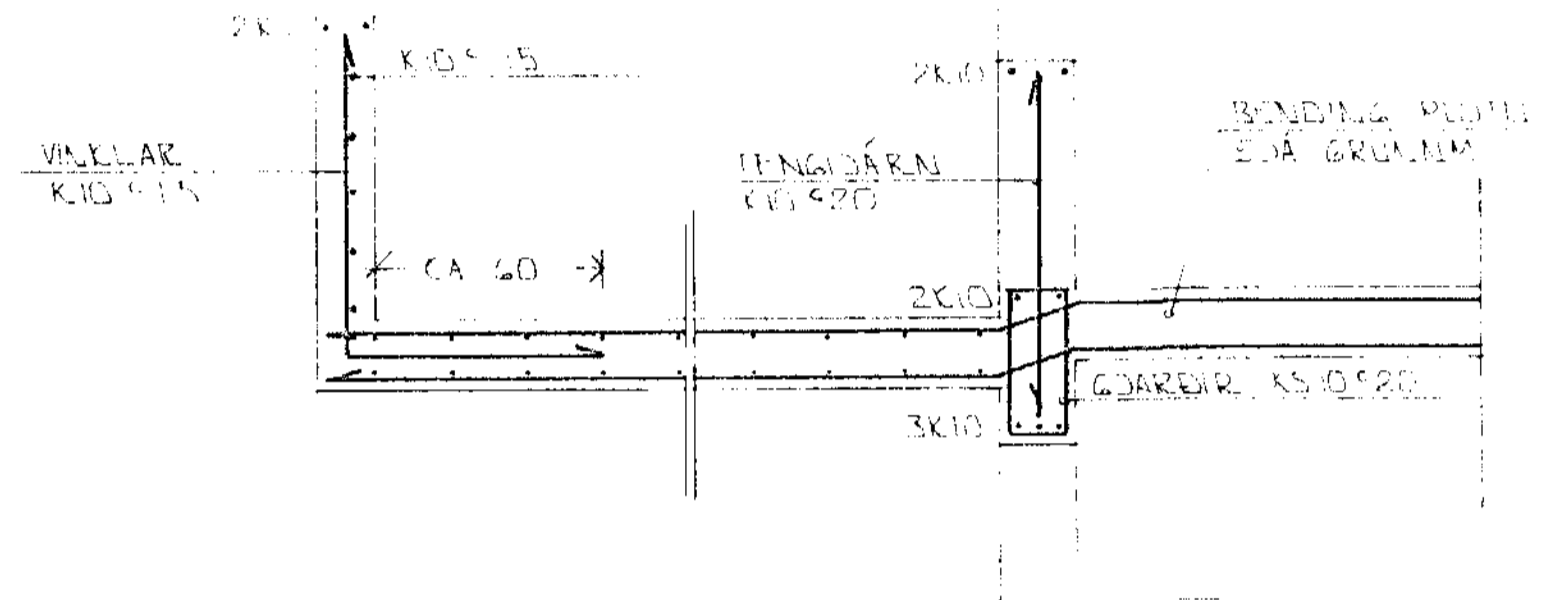

SNID 7-7 • 1:20

SNID 8-8 • 1:20

BR. NR.	DAGS	EDLI BREVTINGAR	SIGN
HÁHOLT 9 HAFNARFIRÐI			DAGS NOV '90
BURÐARVIRKI - SNID			HANNAÐ <i>[Signature]</i>
MELIKV. 1:20			TEIKNAD <i>[Signature]</i>
SIGURÐUR ÞORLEIFSSON TEKNIFRÆÐINGUR			VERK NR 9047
STRANDGÖTU 11 HAFNARFIRÐI SÍMI 54751			BLAD NR 1-08