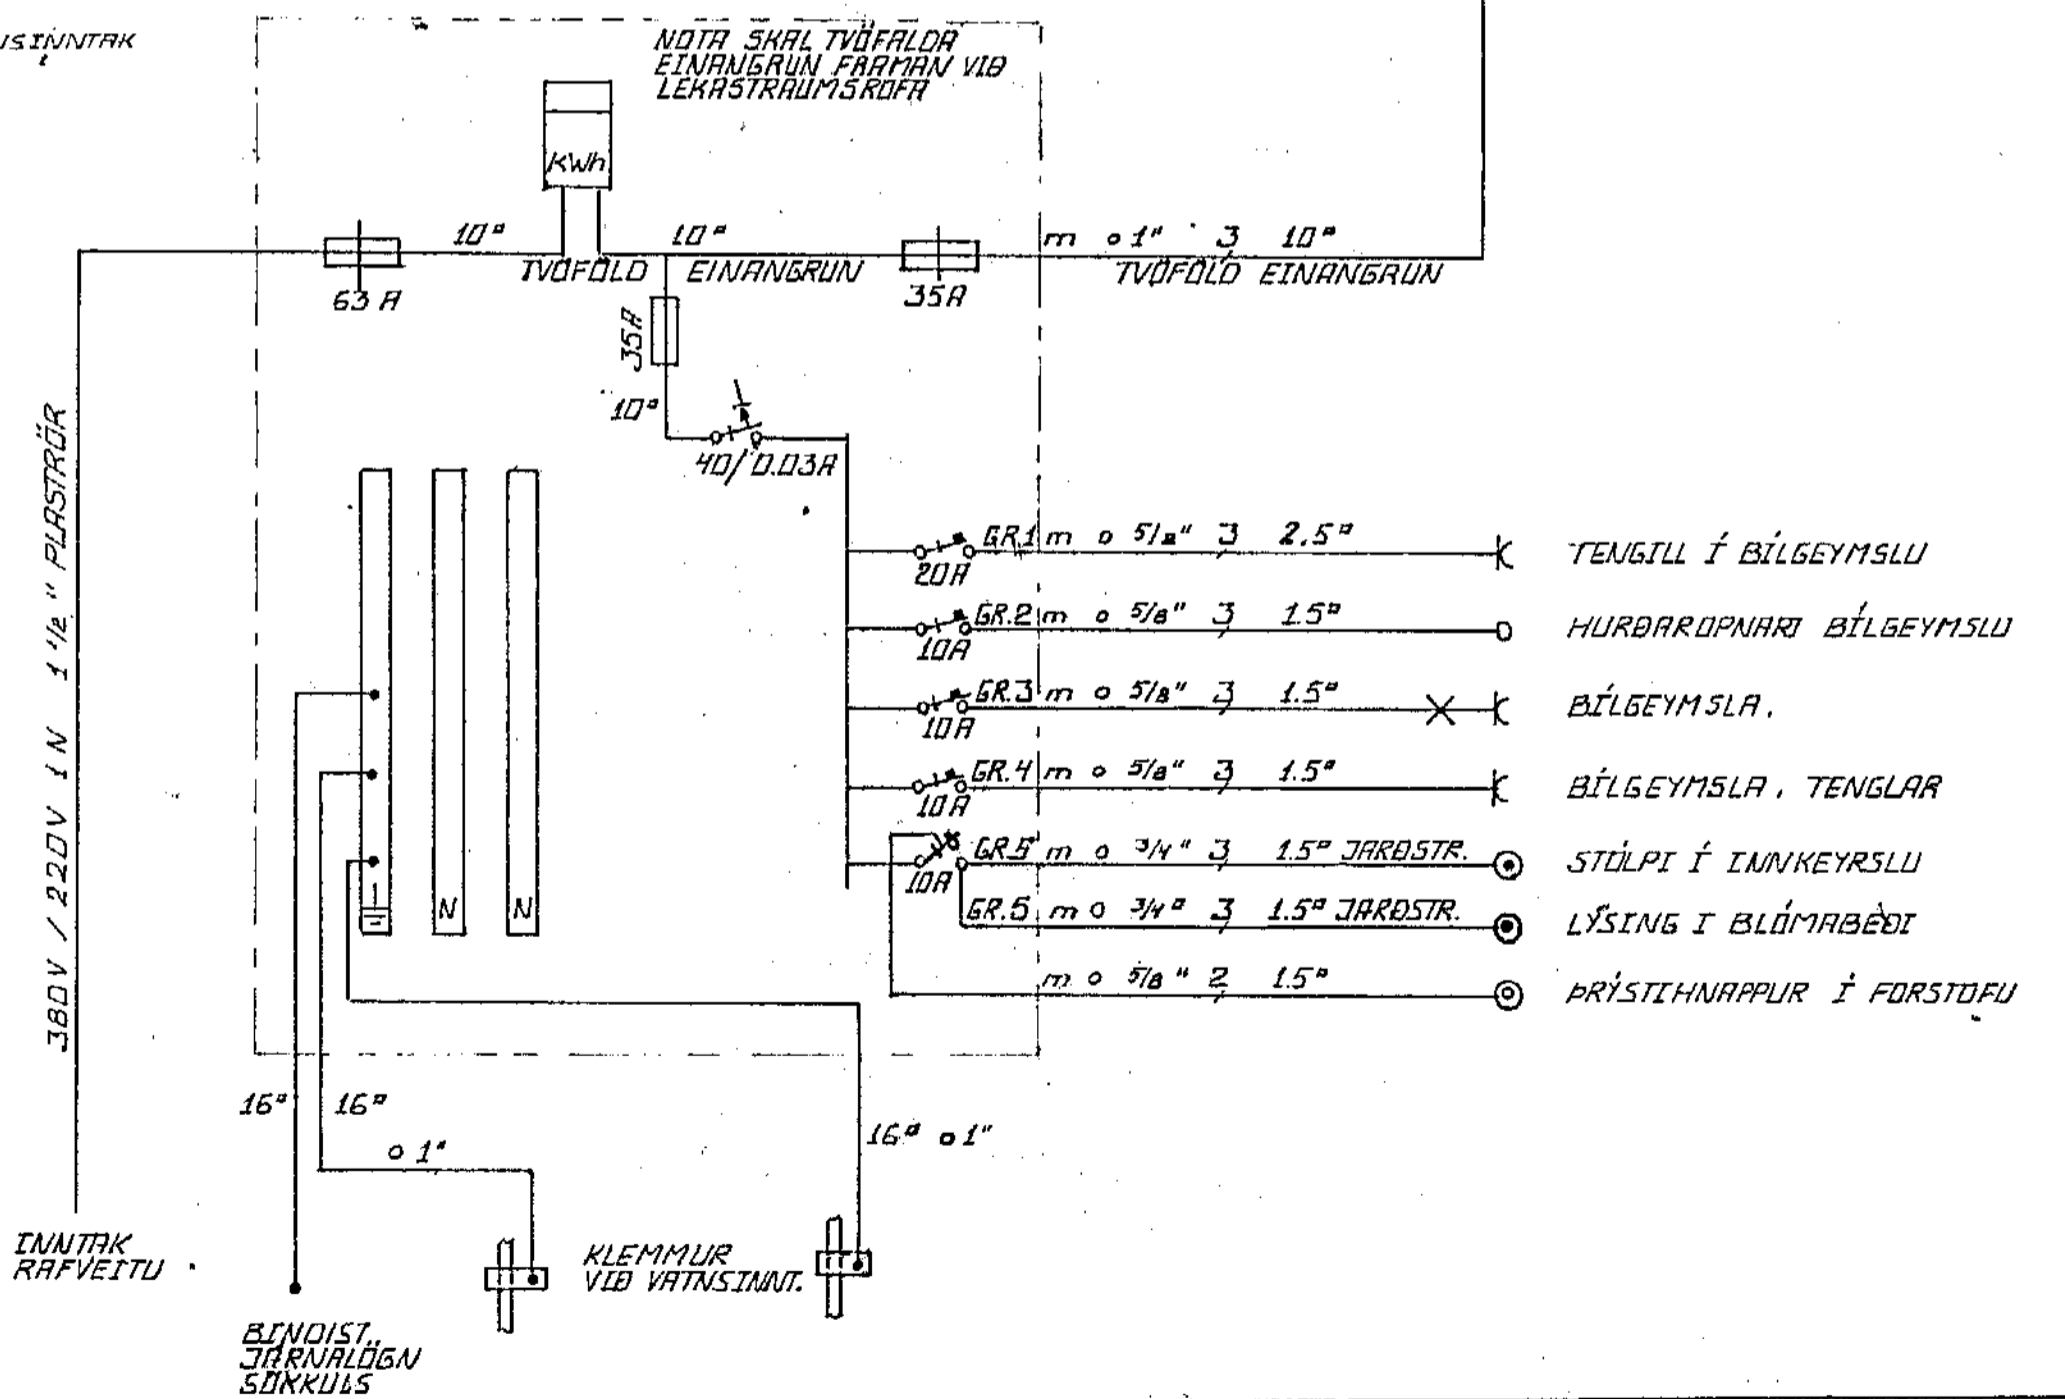

GREINATAFLA T2 Í FORST.-J.B.P. 112/6

ADALTAFLA T.1. Í BÍLGEYMSLU - J.B.P. 113

	Dags.	Nafn.	<b>FIÁHVAÐMÁL 8</b> RAFLÖGN EINLÍNUM, JARÐHÆÐ EINLÍNUNYNDIR AF TÖFLUM	Kvarði 1:50
	Fruindr.	MARS'80 H.J.		
	Telkn.	MARS'80 H.J.		
	Yfirt.			
		ÖRLYGUR JÓNASSON RAFFMAGNSVERKFR. SÍMI 99-2017		
Breyting	Dags.	Nafn		