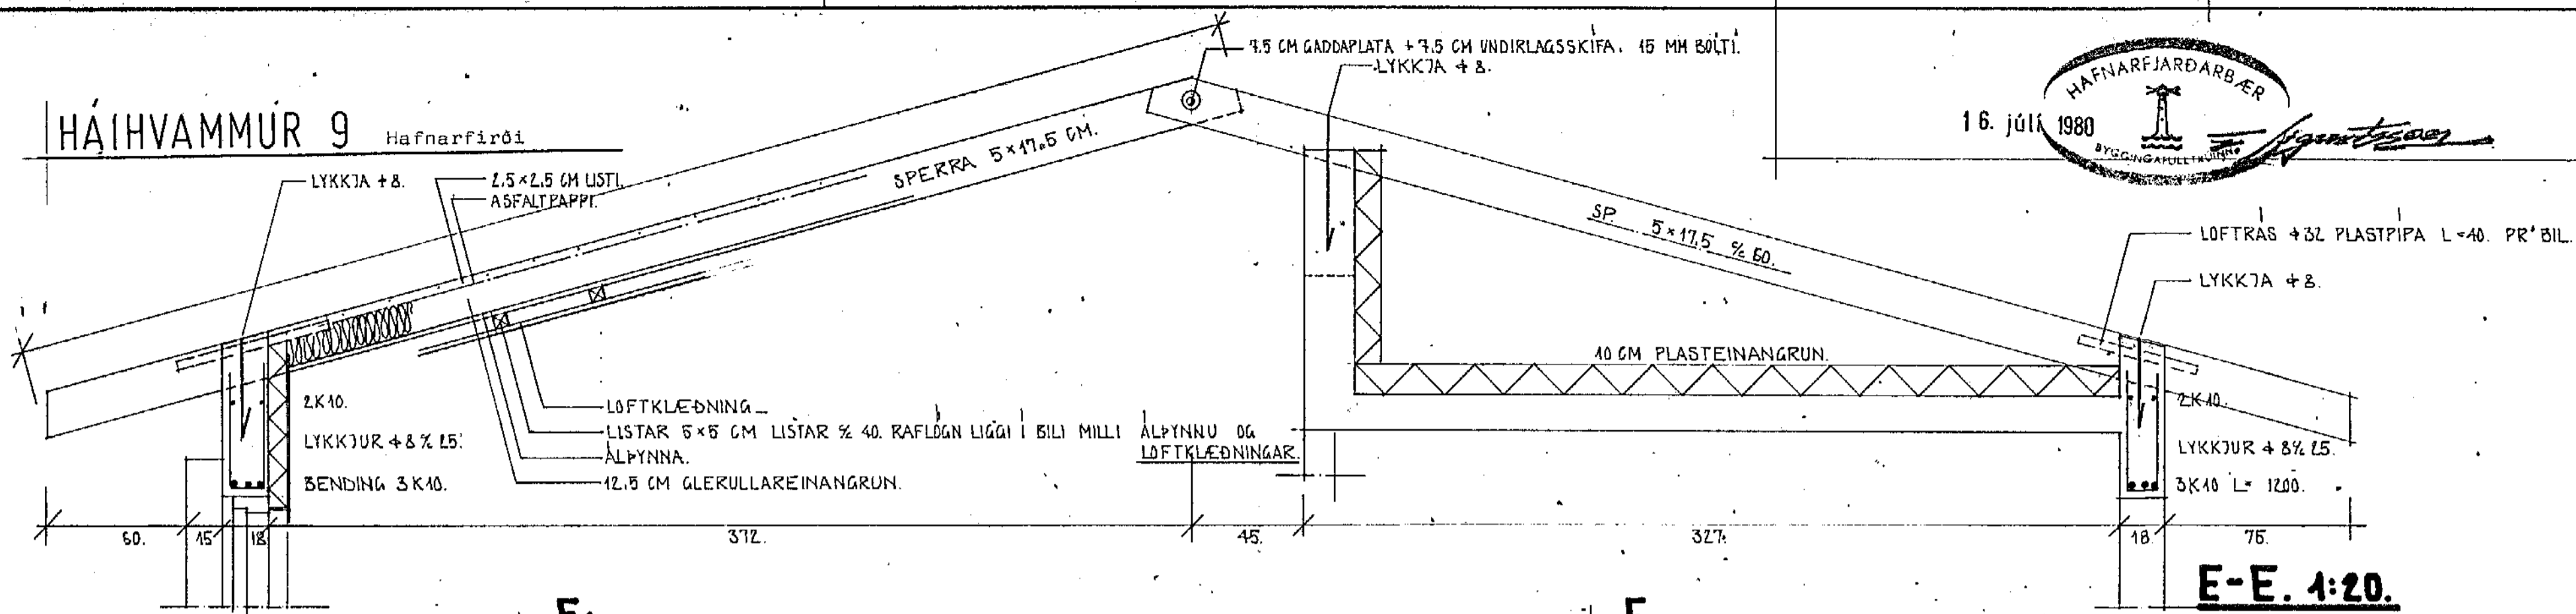

HÁIHVAMMUR 9 Hafnarfirði

SKYRINGAR.
 SPERRUEFNI SE BEINT, HUSBURT OG LAUST VIÐ STORA KVISTI OG SPKUNGR
 BERA SKAL C-TOX FUVARNAREFNI Á ALLA SPERRUENDA OG SPERRUFLETI, SEM LIGGA AÐ STEYPU
 ÞAK SKAL ÞETTKLEÐA MEÐ 2.5 CM ÞYKKUM BORDUM UNDIR PAPPALÖGN OG JÄRN EÐA AL.