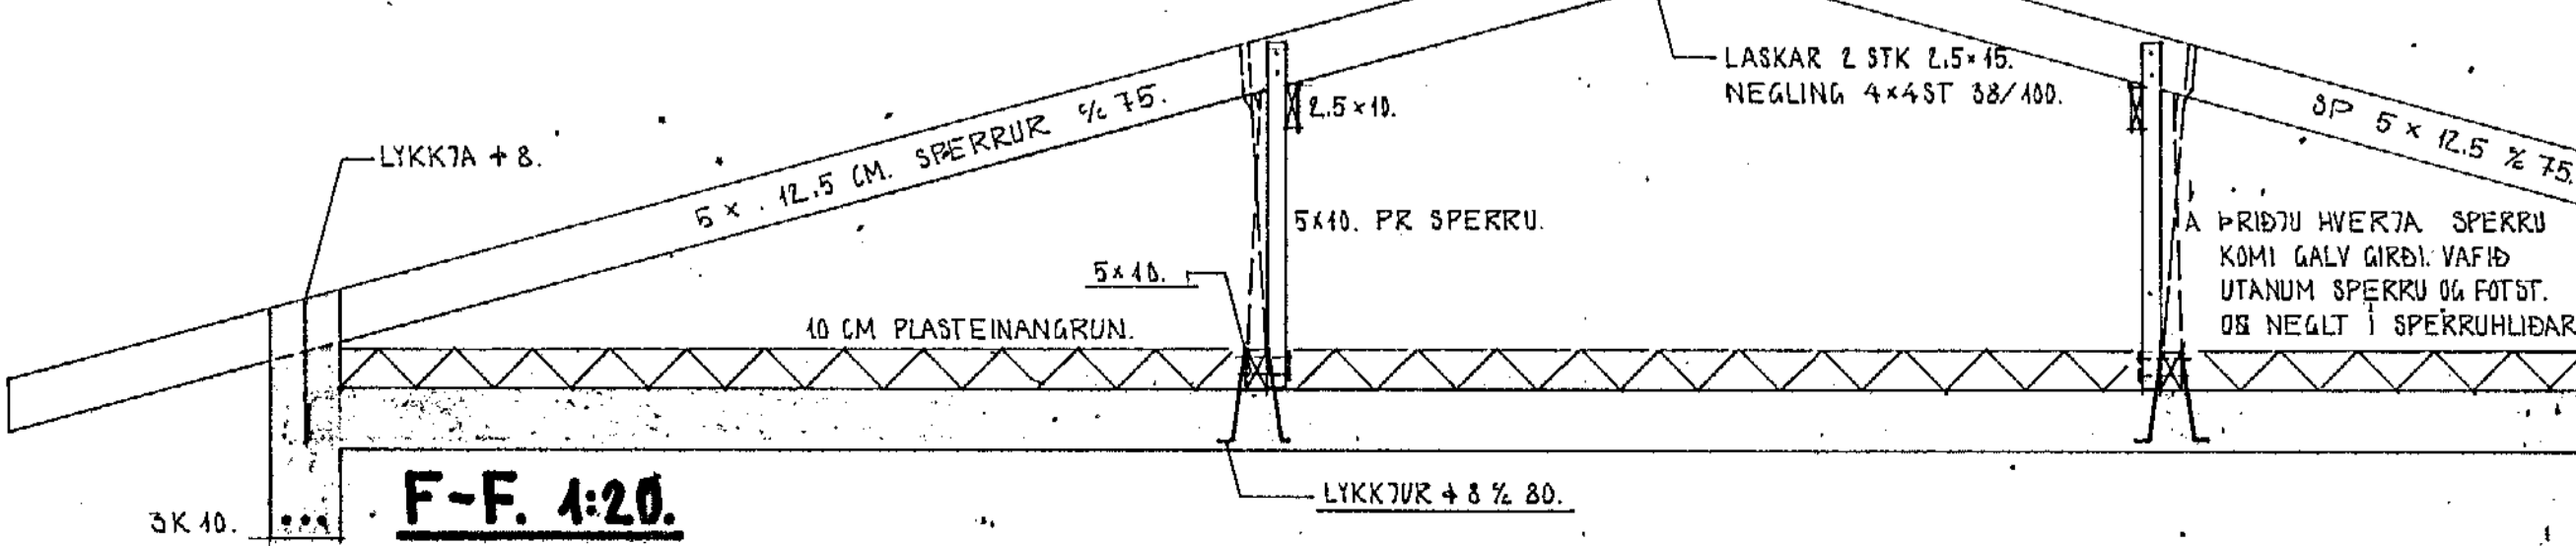

HÁIHVAMMUR 9 Hafnarfirði

SKYRINGAR.
 SPERRUEFNI SE BEINT, HUSBURT OG LAUST VIÐ STORA KVISTI OG SPKUNGR
 BERA SKAL C-TOX FUVARNAREFNI Á ALLA SPERRUENDA OG SPERRUFLETI, SEM LIGGA AÐ STEYPU
 ÞAK SKAL ÞETTKLEÐA MEÐ 2.5 CM ÞYKKUM BORDUM UNDIR PAPPALÖGN OG JÄRN EÐA AL.