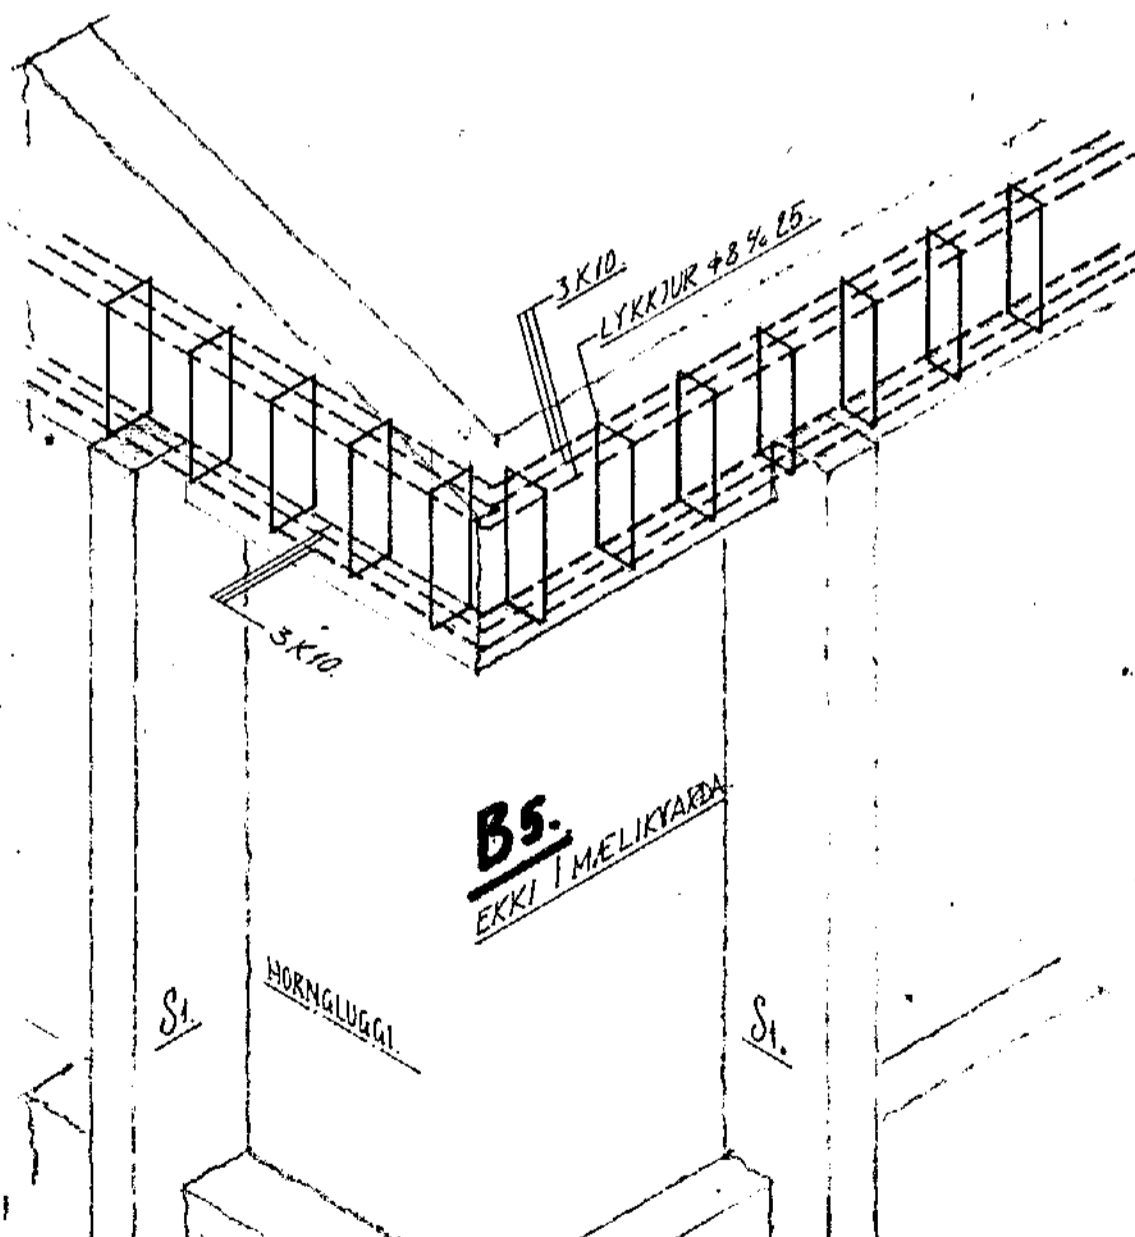

HÁIHVAMMUR 9 Hafnarfirði

SKYRINGAR.
 SPERRUEFNI SE BEINT, HUSBURT OG LAUST VIÐ STORA KVISTI OG SPKUNGR
 BERA SKAL C-TOX FUVARNAREFNI Á ALLA SPERRUENDA OG SPERRUFLETI, SEM LIGGA AÐ STEYPU
 ÞAK SKAL ÞETTKLEÐA MEÐ 2.5 CM ÞYKKUM BORDUM UNDIR PAPPALÖGN OG JÄRN EÐA AL.