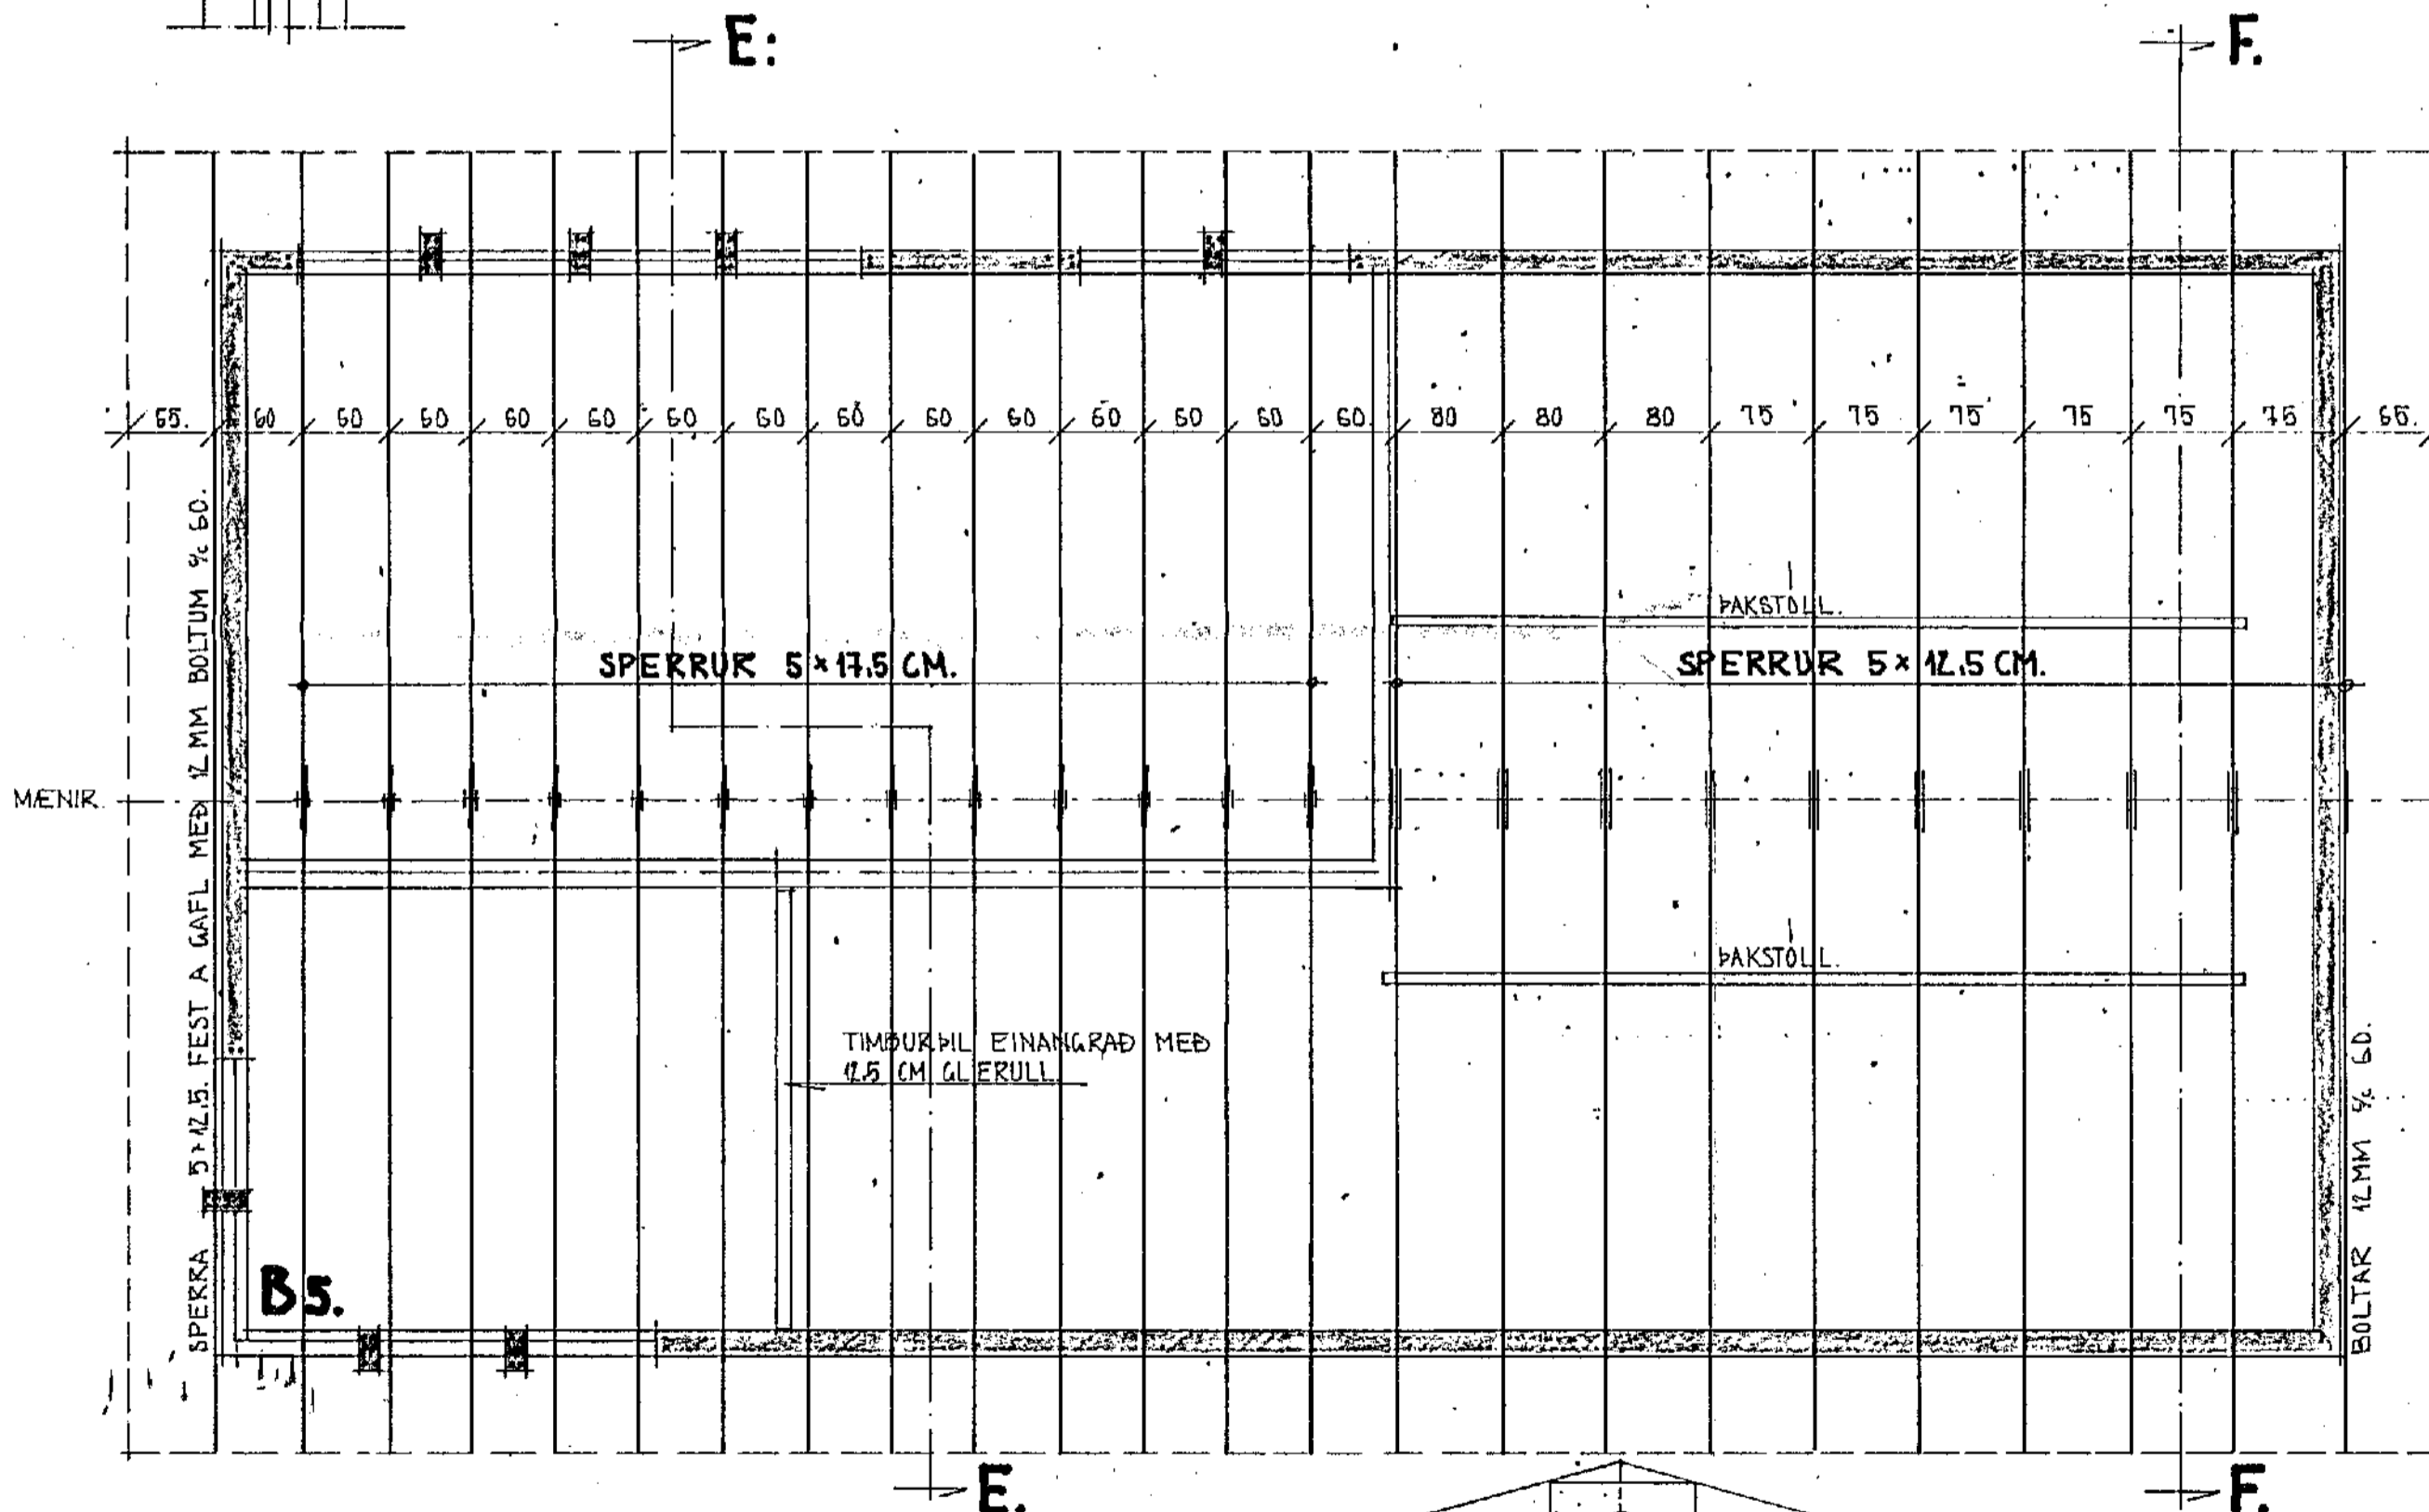

HÁIHVAMMUR 9 Hafnarfirði

SKYRINGAR.
 SPERRUEFNI SE BEINT, HUSBURT OG LAUST VIÐ STORA KVISTI OG SPKUNGR
 BERA SKAL C-TOX FUVARNAREFNI Á ALLA SPERRUENDA OG SPERRUFLETI, SEM LIGGA AÐ STEYPU
 ÞAK SKAL ÞETTKLEÐA MEÐ 2.5 CM ÞYKKUM BORDUM UNDIR PAPPALÖGN OG JÄRN EÐA AL.