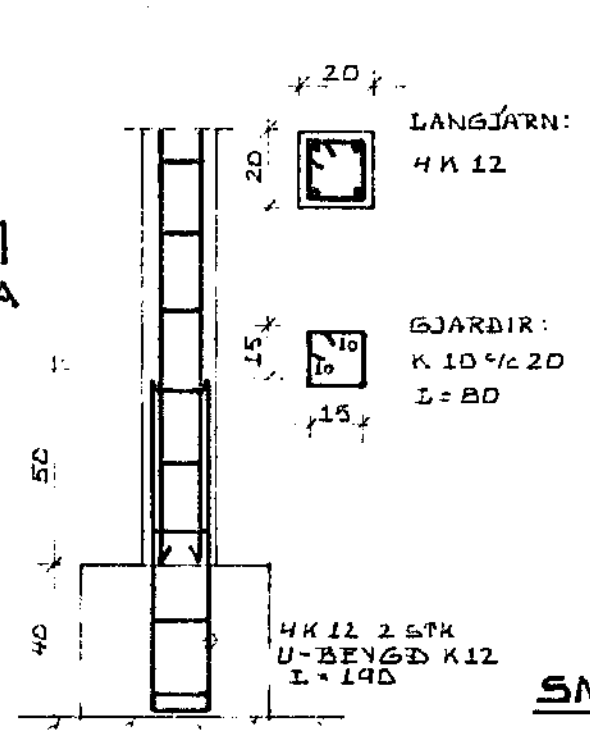

SKÝRINGAR OG FL. SJÁ TEIKN. NR. -D1.

HÁIHVAMMUR 10, HAFNARFIRÐI.		DAÐS. 11-09.-80
UNDIRSTÖÐUR		HANNAÐ KS
		TEIKNAD KS/SS
		VERK NR. FLDKKUR
		8008 - 01
KRISTJAN STEFNASON TEIKNIFRÆÐINGUR F.T.F.I.		TEIKN NR
BREIÐVANGI 9, HAFNARFIRÐI, Sími 52870		- 02