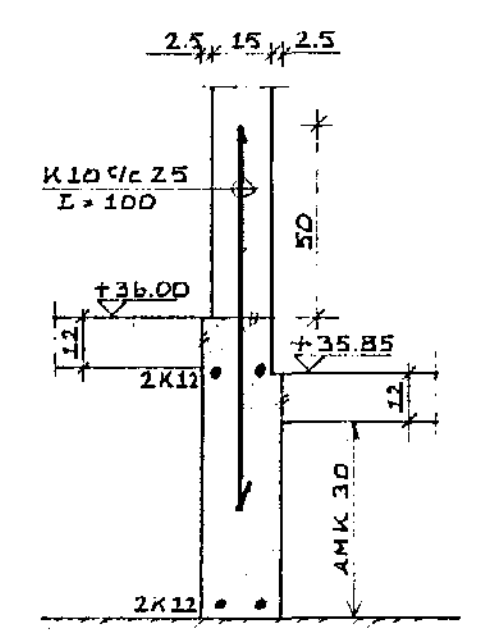

GRUNNMYND 1:50

UNDIRSTADA U1 1:20

SNID A-A 1:20

SNID B-B 1:20

SNID C-C 1:20

SNID D-D 1:20

SNID E-E 1:20

SNID F-F 1:20

SNID G-G 1:20

SKÝRINGAR OG FL. SJÁ TEIKN. NR. -D1.

HÁIHVAMMUR 10, HAFNARFIRÐI.		DAÐS. 11-09.-80
UNDIRSTÖÐUR		HANNAÐ KS
		TEIKNAD KS/SS
		VERK NR. FLDKKUR
		8008 - 01
KRISTJAN STEFNASON TEIKNIFRÆÐINGUR F.T.F.I.		TEIKN NR
BREIÐVANGI 9, HAFNARFIRÐI, Sími 52870		- 02