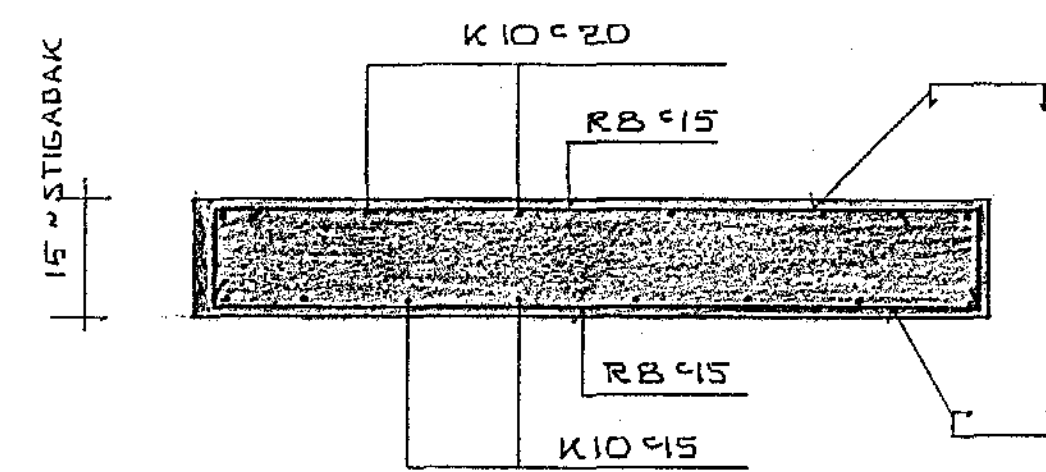

GRUNNMYND STIGA INNI
M 1:10

SNID A-A 1:10

HÁIHVAMMUR II HAFNARFIRÐI
JÄRN I STIGA INNI

MÆLIKU. 1:10
SIGURÐUR ÞORLEIFSSON TEKNIFR. FTFI
HRAUNBRUN 17 HAFNARFIRÐI SIMI 52452

DAGS 3004.15
REIKN. Sigurður
TEIKN. *[Signature]*
VERKNR. 7908
BLAD NR. 06