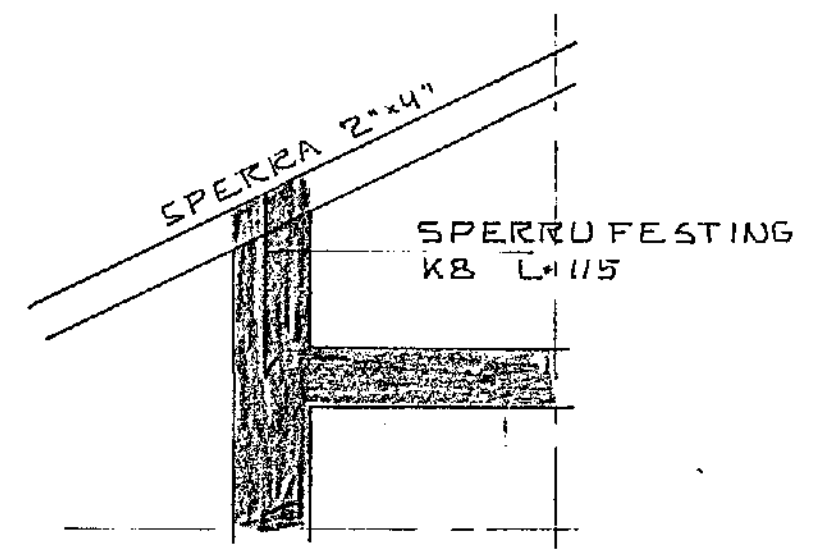

SNID A-A 1:50

SÆRM I 1:20

SÆRM II 1:20

SNID B-B 1:50

SÆRM III 1:20

SÆRM IV 1:20

SÆRM V 1:20

HAFHVAÐMUR II HAFNARFIRÐI	DAGS 800407
SNID OG SÆRMYNDIR I PAKI	REIKN. <i>[Signature]</i>
MÆLKV. 1:50 & 1:20	TEIKN. <i>[Signature]</i>
SIGURÐUR ÞORLEIFSSON TEKNIFR. F.T.F.I.	VERK NR. 7908
HRAUNBRUN 17 HAFNARFIRÐI SIMI 52452	BLAÐ NR. 10