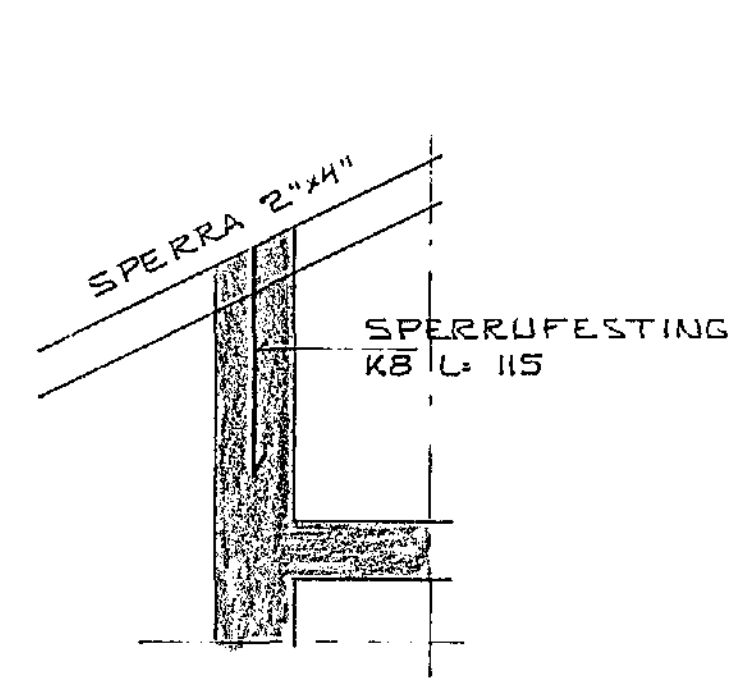

SNID A-A 1:50

SÆRM I 1:20

SÆRM II 1:20

SNID B-B 1:50

SÆRM III 1:20

SÆRM IV 1:20

SÆRM V 1:20

HAFHVAÐMUR II HAFNARFIRÐI	DAGS 800407
SNID OG SÆRMYNDIR I PAKI	REIKN. <i>[Signature]</i>
MÆLKV. 1:50 & 1:20	TEIKN. <i>[Signature]</i>
SIGURÐUR ÞORLEIFSSON TEKNIFR. F.T.F.I.	VERK NR. 7908
HRAUNBRUN 17 HAFNARFIRÐI SIMI 52452	BLAÐ NR. 10