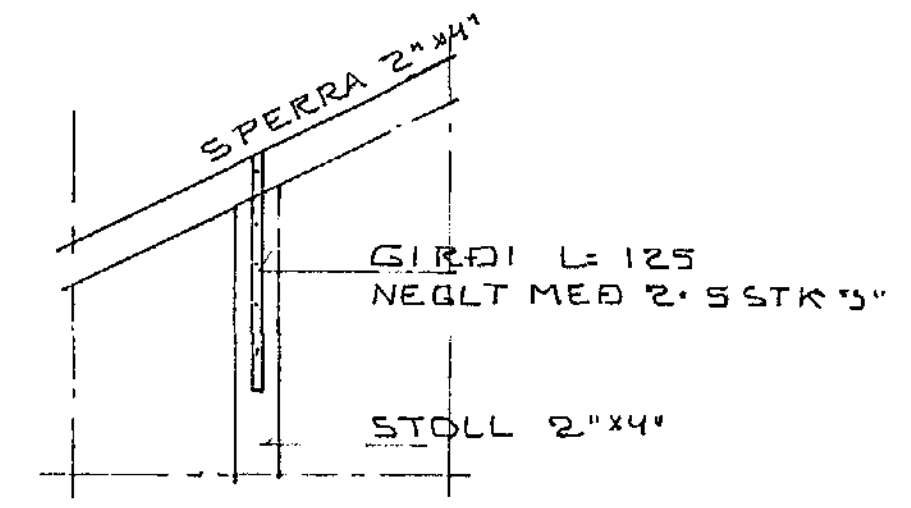

SNID A-A 1:50

SÆRM I 1:20

SÆRM II 1:20

SNID B-B 1:50

SÆRM III 1:20

SÆRM IV 1:20

SÆRM V 1:20

HAFHVAÐMUR II HAFNARFIRÐI	DAGS 800407
SNID OG SÆRMYNDIR I PAKI	REIKN. <i>[Signature]</i>
MÆLKV. 1:50 & 1:20	TEIKN. <i>[Signature]</i>
SIGURÐUR ÞORLEIFSSON TEKNIFR. F.T.F.I.	VERK NR. 7908
HRAUNBRUN 17 HAFNARFIRÐI SIMI 52452	BLAÐ NR. 10