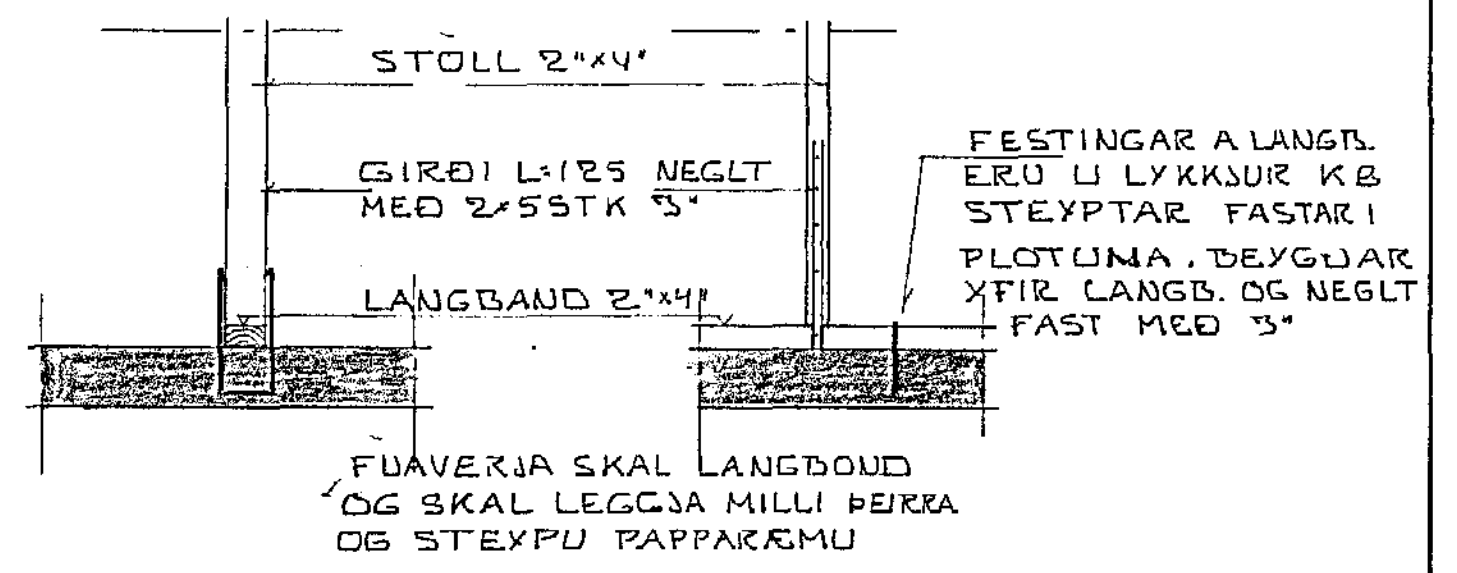

SNID A-A 1:50

SÆRM I 1:20

SÆRM II 1:20

SNID B-B 1:50

SÆRM III 1:20

SÆRM IV 1:20

SÆRM V 1:20

HAFHVAÐMUR II HAFNARFIRÐI	DAGS 800407
SNID OG SÆRMYNDIR I PAKI	REIKN. <i>[Signature]</i>
MÆLKV. 1:50 & 1:20	TEIKN. <i>[Signature]</i>
SIGURÐUR ÞORLEIFSSON TEKNIFR. F.T.F.I.	VERK NR. 7908
HRAUNBRUN 17 HAFNARFIRÐI SIMI 52452	BLAÐ NR. 10