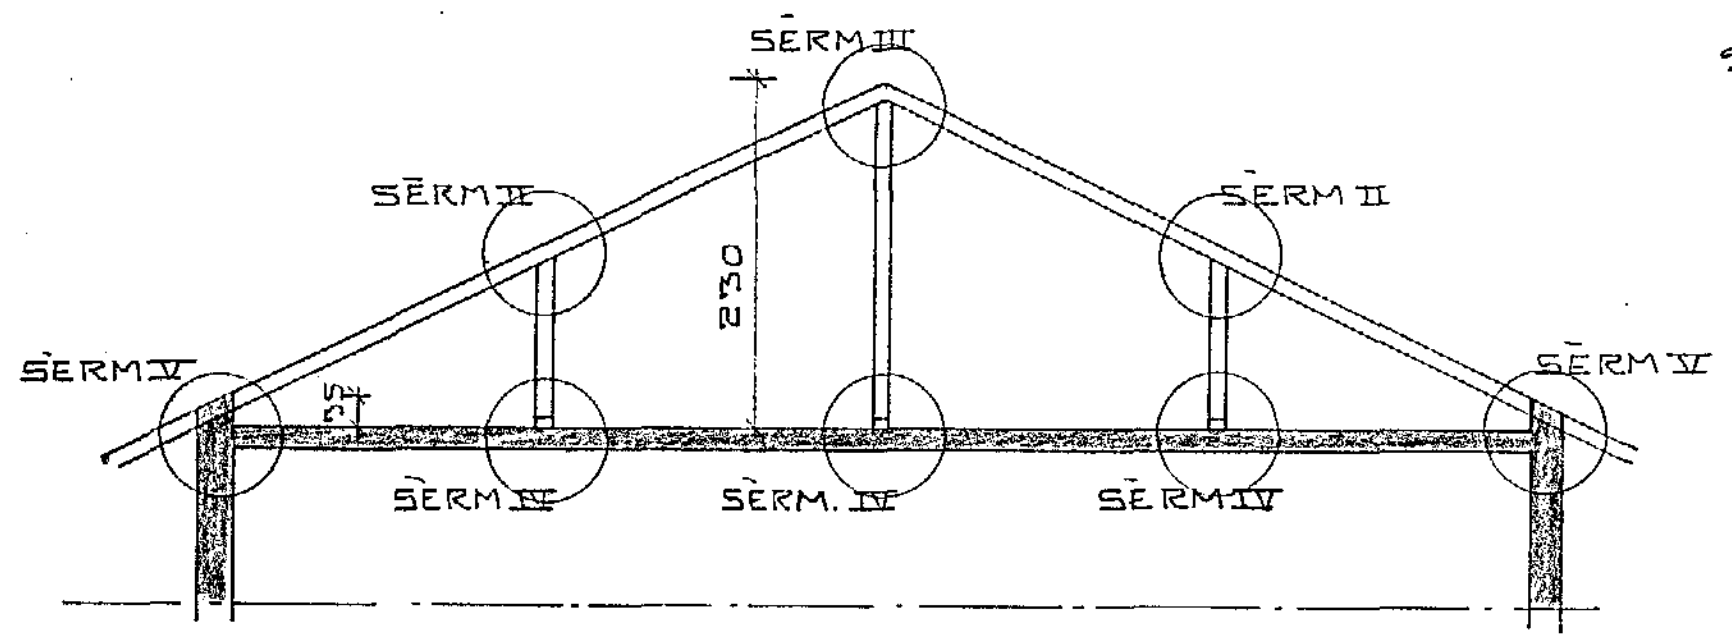

SNID A-A 1:50

SÆRM I 1:20

SÆRM II 1:20

SNID B-B 1:50

SÆRM III 1:20

SÆRM IV 1:20

SÆRM V 1:20

HAFHVAÐMUR II HAFNARFIRÐI	DAGS 800407
SNID OG SÆRMYNDIR I PAKI	REIKN. <i>[Signature]</i>
MÆLKV. 1:50 & 1:20	TEIKN. <i>[Signature]</i>
SIGURÐUR ÞORLEIFSSON TEKNIFR. F.T.F.I.	VERK NR. 7908
HRAUNBRUN 17 HAFNARFIRÐI SIMI 52452	BLAÐ NR. 10