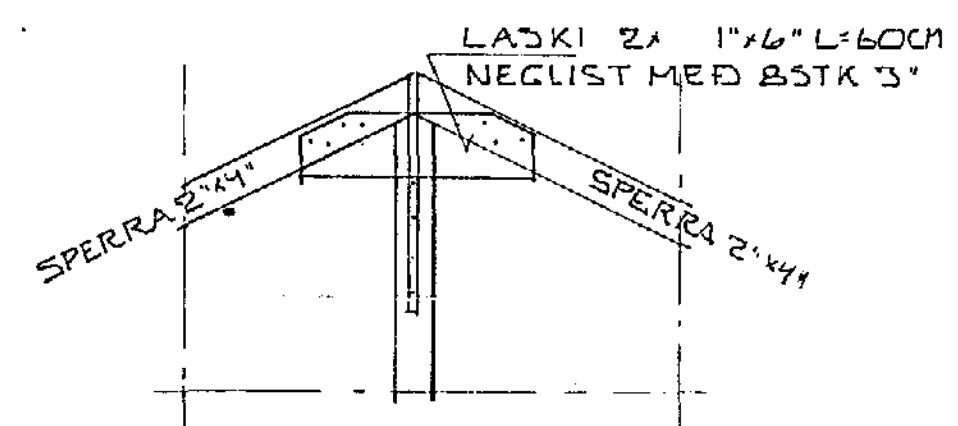

SNID A-A 1:50

SÆRM I 1:20

SÆRM II 1:20

SNID B-B 1:50

SÆRM III 1:20

SÆRM IV 1:20

SÆRM V 1:20

HAFHVAÐMUR II HAFNARFIRÐI	DAGS 800407
SNID OG SÆRMYNDIR I PAKI	REIKN. <i>[Signature]</i>
MÆLKV. 1:50 & 1:20	TEIKN. <i>[Signature]</i>
SIGURÐUR ÞORLEIFSSON TEKNIFR. F.T.F.I.	VERK NR. 7908
HRAUNBRUN 17 HAFNARFIRÐI SIMI 52452	BLAÐ NR. 10