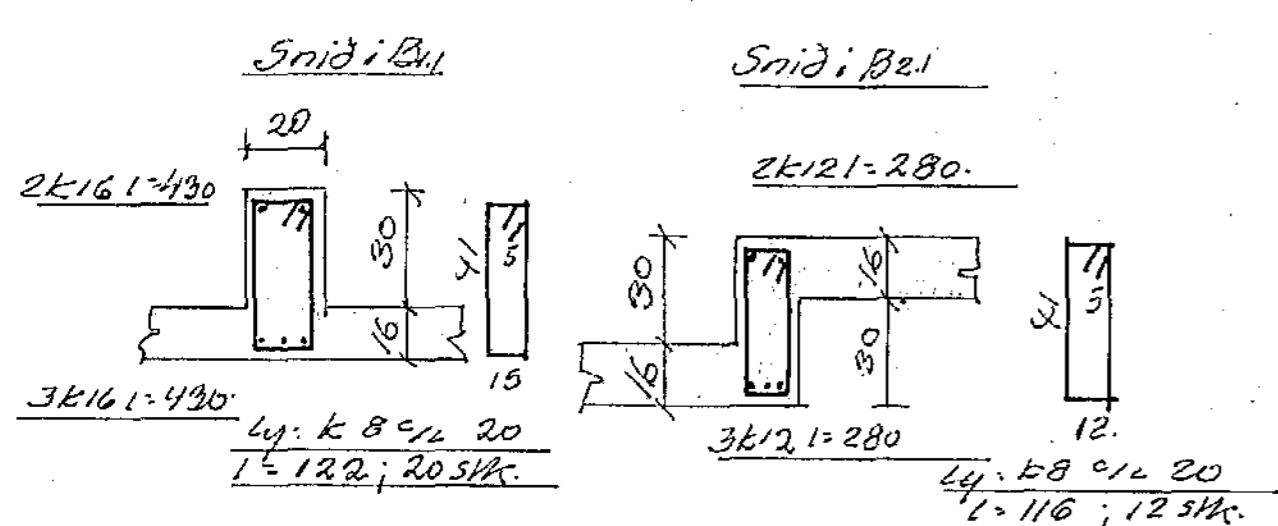

Snid i B5.1

Snid i B6.1

Stærð og gerð grims og  
reykops grims skv. sirt kj. Sv.  
Net k10 1/2 20 löðr i annveggi,  
og löðr k10 1/2 20 bundin samlyktul.

Benedikt B. Sigurðsson, rektor.	
Háikvammul nr 12; HF.	
M. 1:50	Jambent skýpa
D. sept. 80	Löfl yfir d. h. eð.
Nr. 3. 51.	Bni. B. Sigurðsson