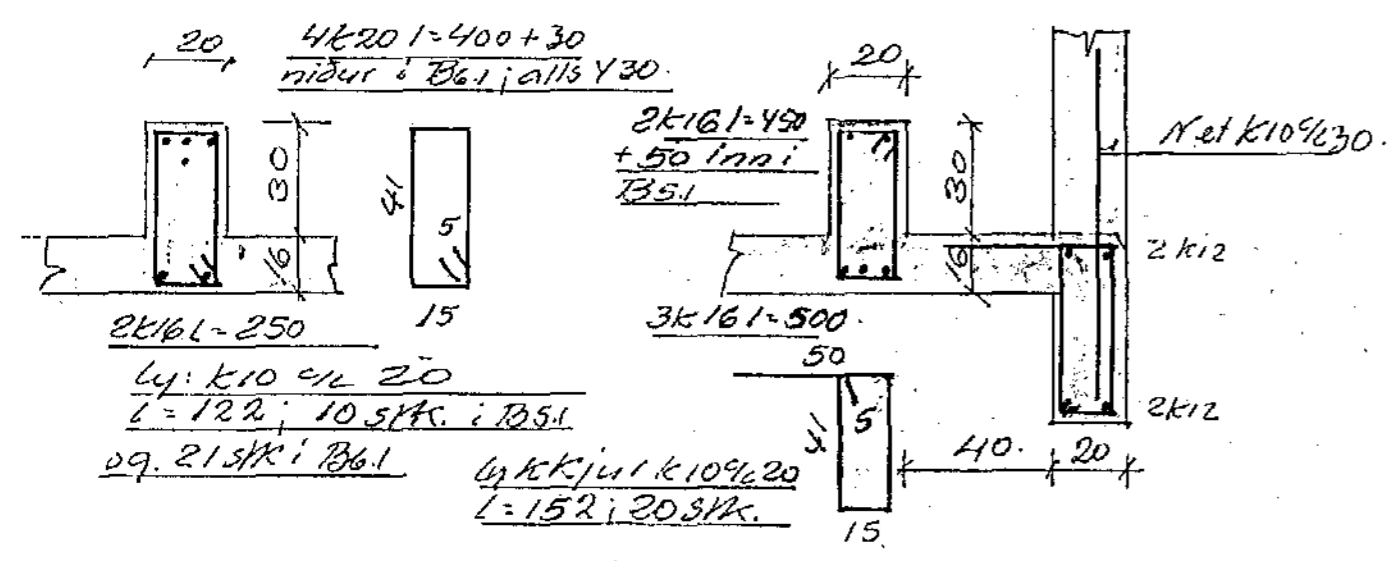

Snid i B5.1

Snid i B6.1

Stærð og gerð grims og  
reykops grims skv. sirt kj. Sv.  
Net k10 1/2 20 löðr i annveggi,  
og löðr k10 1/2 20 bundin samlyktul.

Benedikt B. Sigurðsson, rektor.	
Háikvammul nr 12; HF.	
M. 1:50	Jambent skýpa
D. sept. 80	Löfl yfir d. h. eð.
Nr. 3. 51.	Bni. B. Sigurðsson