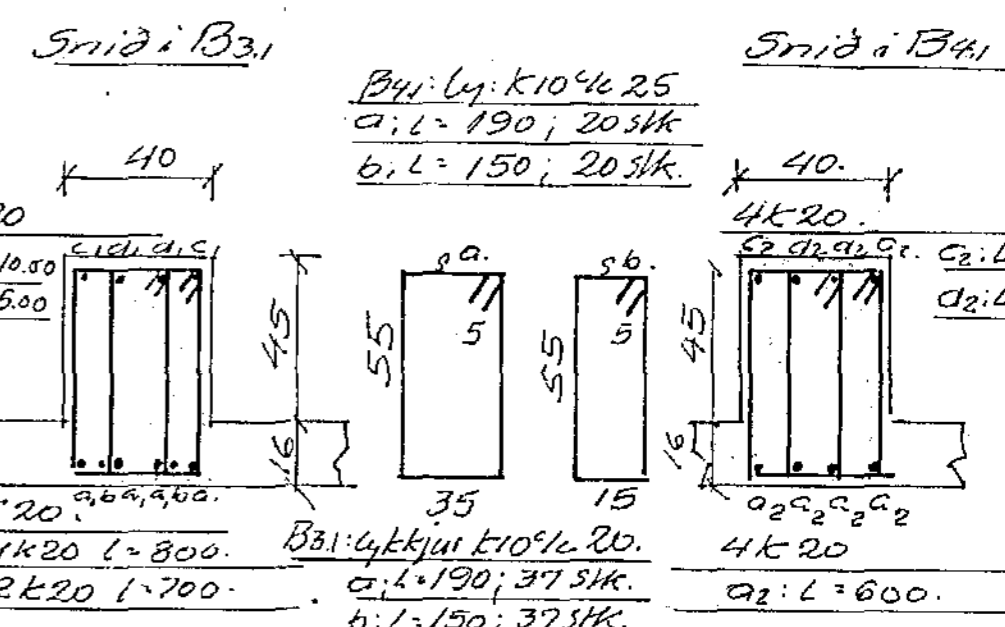

Snid i B5.1

Snid i B6.1

Stærð og gerð grims og  
reykops grims skv. sirt kj. Sv.  
Net k10 1/2 20 löðr i annveggi,  
og löðr k10 1/2 20 bundin samlyktul.

Benedikt B. Sigurðsson, rektor.	
Háikvammul nr 12; HF.	
M. 1:50	Jambent skýpa
D. sept. 80	Löfl yfir d. h. eð.
Nr. 3. 51.	Bni. B. Sigurðsson