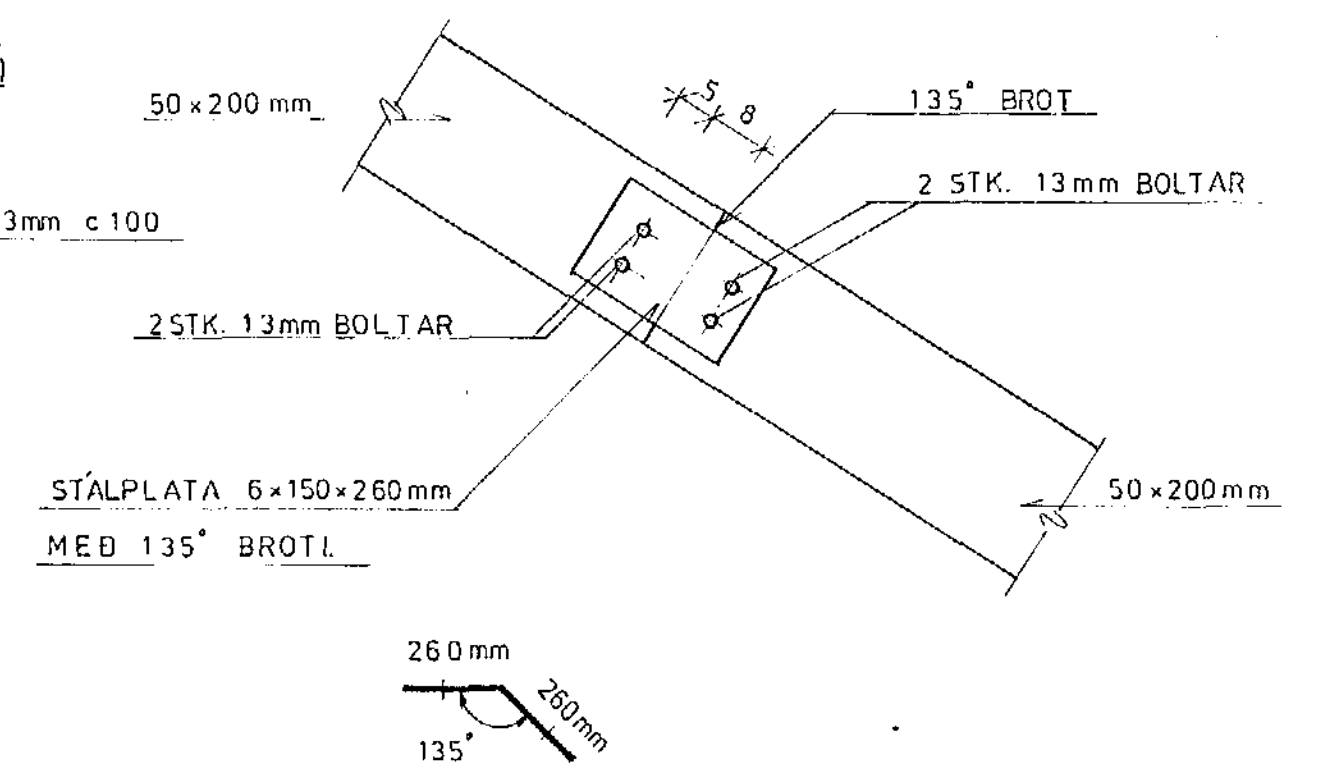

SNID A-A, 1:10

SNID B-B, 1:10

SNID C-C, 1:10

SNID D-D, 1:10

SNID E-E, 1:10

LÁRÉTT SNID Í VEGG
1:10

1.01	ALMENNAR SKÝRINGAR								VERKFRÆDISTOFA SIGURDAR THORODDSEN hf. VERKFRÆDIRÁDGJAFAR FRV 105 Reykjavík, Ármúli 4 Sími: (91) 8 44 99 Fjarriti: 2040 vst is 600 Akureyri, Glerárgata 36 Sími: (96) 2 25 43 310 Borgarnes, Berugata 12 Sími: (93) 73 17 400 Ísafjörður, Fjarðarstræti 11 Sími: (94) 37 08	TRYGGVI ÓLAFSSON HÁHVAMMUR 13. HAFNARFIRÐI BURÐARVIRKI ÞAKVIÐIR, SNID TRÉGRIND Á ÚTVEGGJUM		
1.10	ÞAKVIÐIR GRUNNMYND									Dagsetning MARS 1980	Verk nr. 79.079	Teikn. nr. 1.11
Teikn.nr.	Tilvísun á teikningu	Br.	Dags.	Eðli breytingar	Br.	Yf.	Samb.	Hannað V.Ó.	Teiknað ERS.	Yfirfarið J. G.	Samþykkt 	