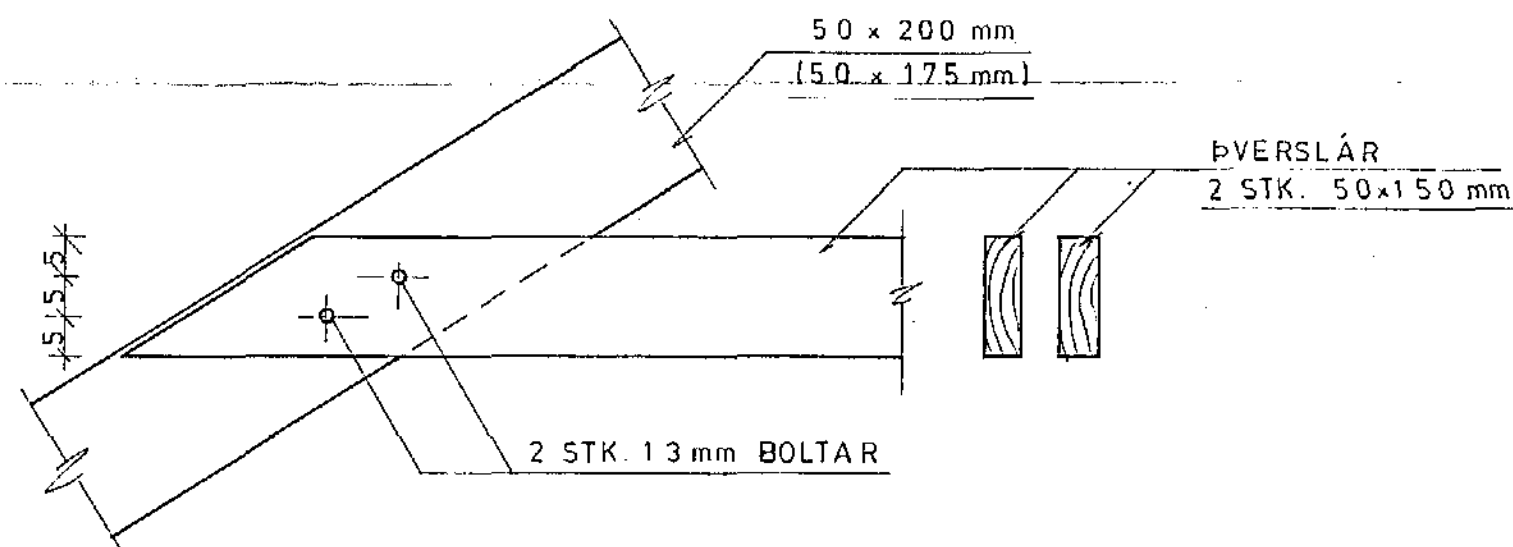

SNID A-A, 1:10

SNID B-B, 1:10

SNID C-C, 1:10

SNID D-D, 1:10

SNID E-E, 1:10

LÁRÉTT SNID Í VEGG
1:10

1.01	ALMENNAR SKÝRINGAR								VERKFRÆDISTOFA SIGURDAR THORODDSEN hf. VERKFRÆDIRÁDGJAFAR FRV 105 Reykjavík, Ármúli 4 Sími: (91) 8 44 99 Fjarriti: 2040 vst is 600 Akureyri, Glerárgata 36 Sími: (96) 2 25 43 310 Borgarnes, Berugata 12 Sími: (93) 73 17 400 Ísafjörður, Fjarðarstræti 11 Sími: (94) 37 08	TRYGGVI ÓLAFSSON HÁHVAMMUR 13. HAFNARFIRÐI BURÐARVIRKI ÞAKVIÐIR, SNID TRÉGRIND Á ÚTVEGGJUM		
1.10	ÞAKVIÐIR GRUNNMYND									Dagsetning MARS 1980	Verk nr. 79.079	Teikn. nr. 1.11
Teikn.nr.	Tilvísun á teikningu	Br.	Dags.	Eðli breytingar	Br.	Yf.	Samb.	Hannað V.Ó.	Teiknað ERS.	Yfirfarið J. G.	Samþykkt 	