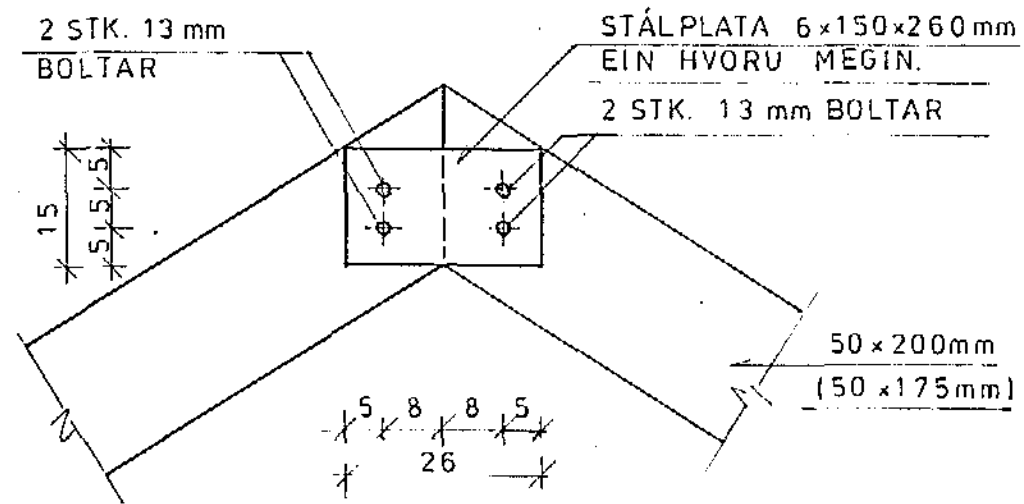

SNID A-A, 1:10

SNID B-B, 1:10

SNID C-C, 1:10

SNID D-D, 1:10

SNID E-E, 1:10

LÁRÉTT SNID Í VEGG
1:10

1.01	ALMENNAR SKÝRINGAR								VERKFRÆDISTOFA SIGURDAR THORODDSEN hf. VERKFRÆDIRÁDGJAFAR FRV 105 Reykjavík, Ármúli 4 Sími: (91) 8 44 99 Fjarriti: 2040 vst is 600 Akureyri, Glerárgata 36 Sími: (96) 2 25 43 310 Borgarnes, Berugata 12 Sími: (93) 73 17 400 Ísafjörður, Fjarðarstræti 11 Sími: (94) 37 08	TRYGGVI ÓLAFSSON HÁHVAMMUR 13. HAFNARFIRÐI BURÐARVIRKI ÞAKVIÐIR, SNID TRÉGRIND Á ÚTVEGGJUM		
1.10	ÞAKVIÐIR GRUNNMYND									Dagsetning MARS 1980	Verk nr. 79.079	Teikn. nr. 1.11
Teikn.nr.	Tilvísun á teikningu	Br.	Dags.	Eðli breytingar	Br.	Yf.	Samb.	Hannað V.Ó.	Teiknað ERS.	Yfirfarið J. G.	Samþykkt 	