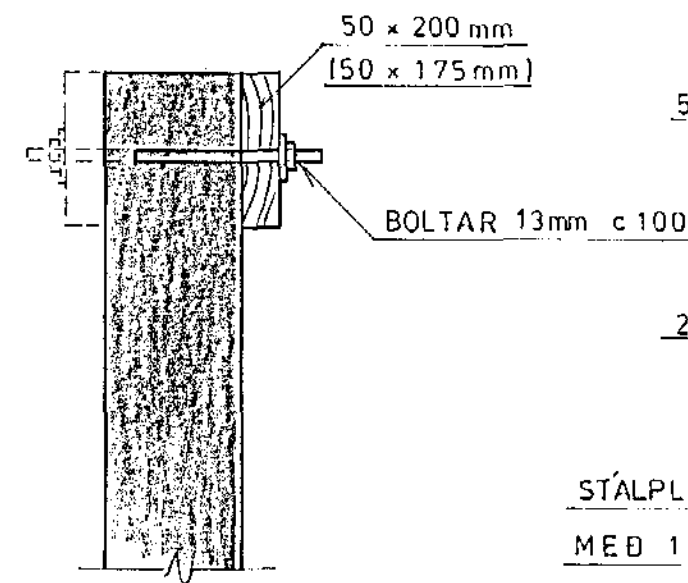

SNID A-A, 1:10

SNID B-B, 1:10

SNID C-C, 1:10

SNID D-D, 1:10

SNID E-E, 1:10

LÁRÉTT SNID Í VEGG
1:10

1.01	ALMENNAR SKÝRINGAR								VERKFRÆDISTOFA SIGURDAR THORODDSEN hf. VERKFRÆDIRÁDGJAFAR FRV 105 Reykjavík, Ármúli 4 Sími: (91) 8 44 99 Fjarriti: 2040 vst is 600 Akureyri, Glerárgata 36 Sími: (96) 2 25 43 310 Borgarnes, Berugata 12 Sími: (93) 73 17 400 Ísafjörður, Fjarðarstræti 11 Sími: (94) 37 08	TRYGGVI ÓLAFSSON HÁHVAMMUR 13. HAFNARFIRÐI BURÐARVIRKI ÞAKVIÐIR, SNID TRÉGRIND Á ÚTVEGGJUM		
1.10	ÞAKVIÐIR GRUNNMYND									Dagsetning MARS 1980	Verk nr. 79.079	Teikn. nr. 1.11
Teikn.nr.	Tilvísun á teikningu	Br.	Dags.	Eðli breytingar	Br.	Yf.	Samb.	Hannað V.Ó.	Teiknað ERS.	Yfirfarið J. G.	Samþykkt 	