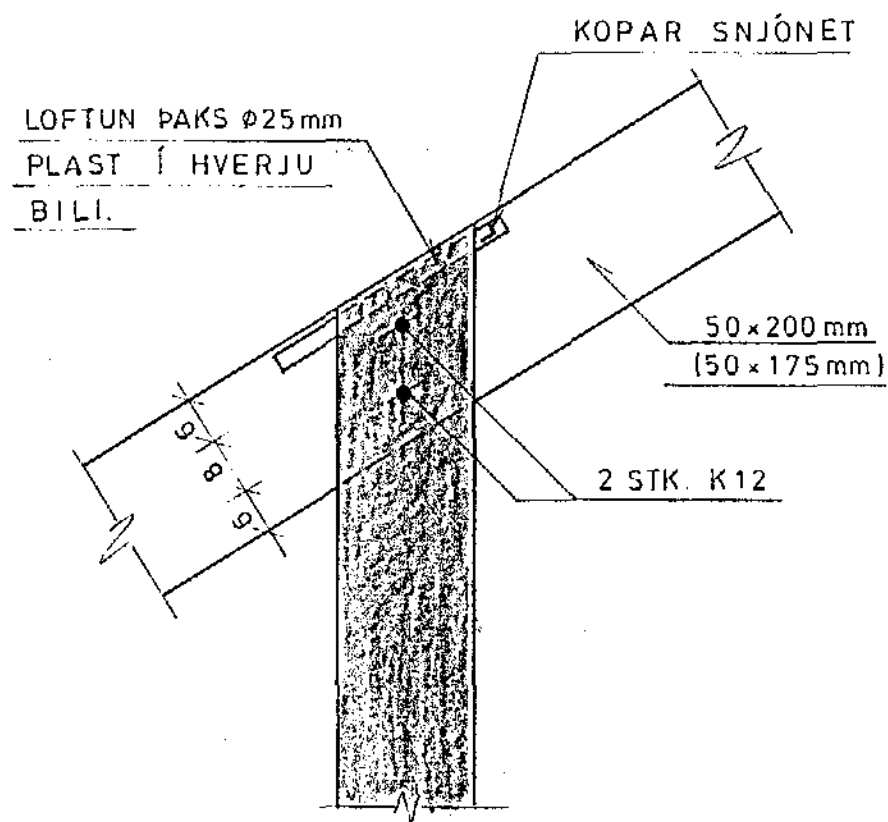

SNID A-A, 1:10

SNID B-B, 1:10

SNID C-C, 1:10

SNID D-D, 1:10

SNID E-E, 1:10

LÁRÉTT SNID Í VEGG
1:10

1.01	ALMENNAR SKÝRINGAR								VERKFRÆDISTOFA SIGURDAR THORODDSEN hf. VERKFRÆDIRÁDGJAFAR FRV 105 Reykjavík, Ármúli 4 Sími: (91) 8 44 99 Fjarriti: 2040 vst is 600 Akureyri, Glerárgata 36 Sími: (96) 2 25 43 310 Borgarnes, Berugata 12 Sími: (93) 73 17 400 Ísafjörður, Fjarðarstræti 11 Sími: (94) 37 08	TRYGGVI ÓLAFSSON HÁHVAMMUR 13. HAFNARFIRÐI BURÐARVIRKI ÞAKVIÐIR, SNID TRÉGRIND Á ÚTVEGGJUM		
1.10	ÞAKVIÐIR GRUNNMYND									Dagsetning MARS 1980	Verk nr. 79.079	Teikn. nr. 1.11
Teikn.nr.	Tilvísun á teikningu	Br.	Dags.	Eðli breytingar	Br.	Yf.	Samb.	Hannað V.Ó.	Teiknað ERS.	Yfirfarið J. G.	Samþykkt 	