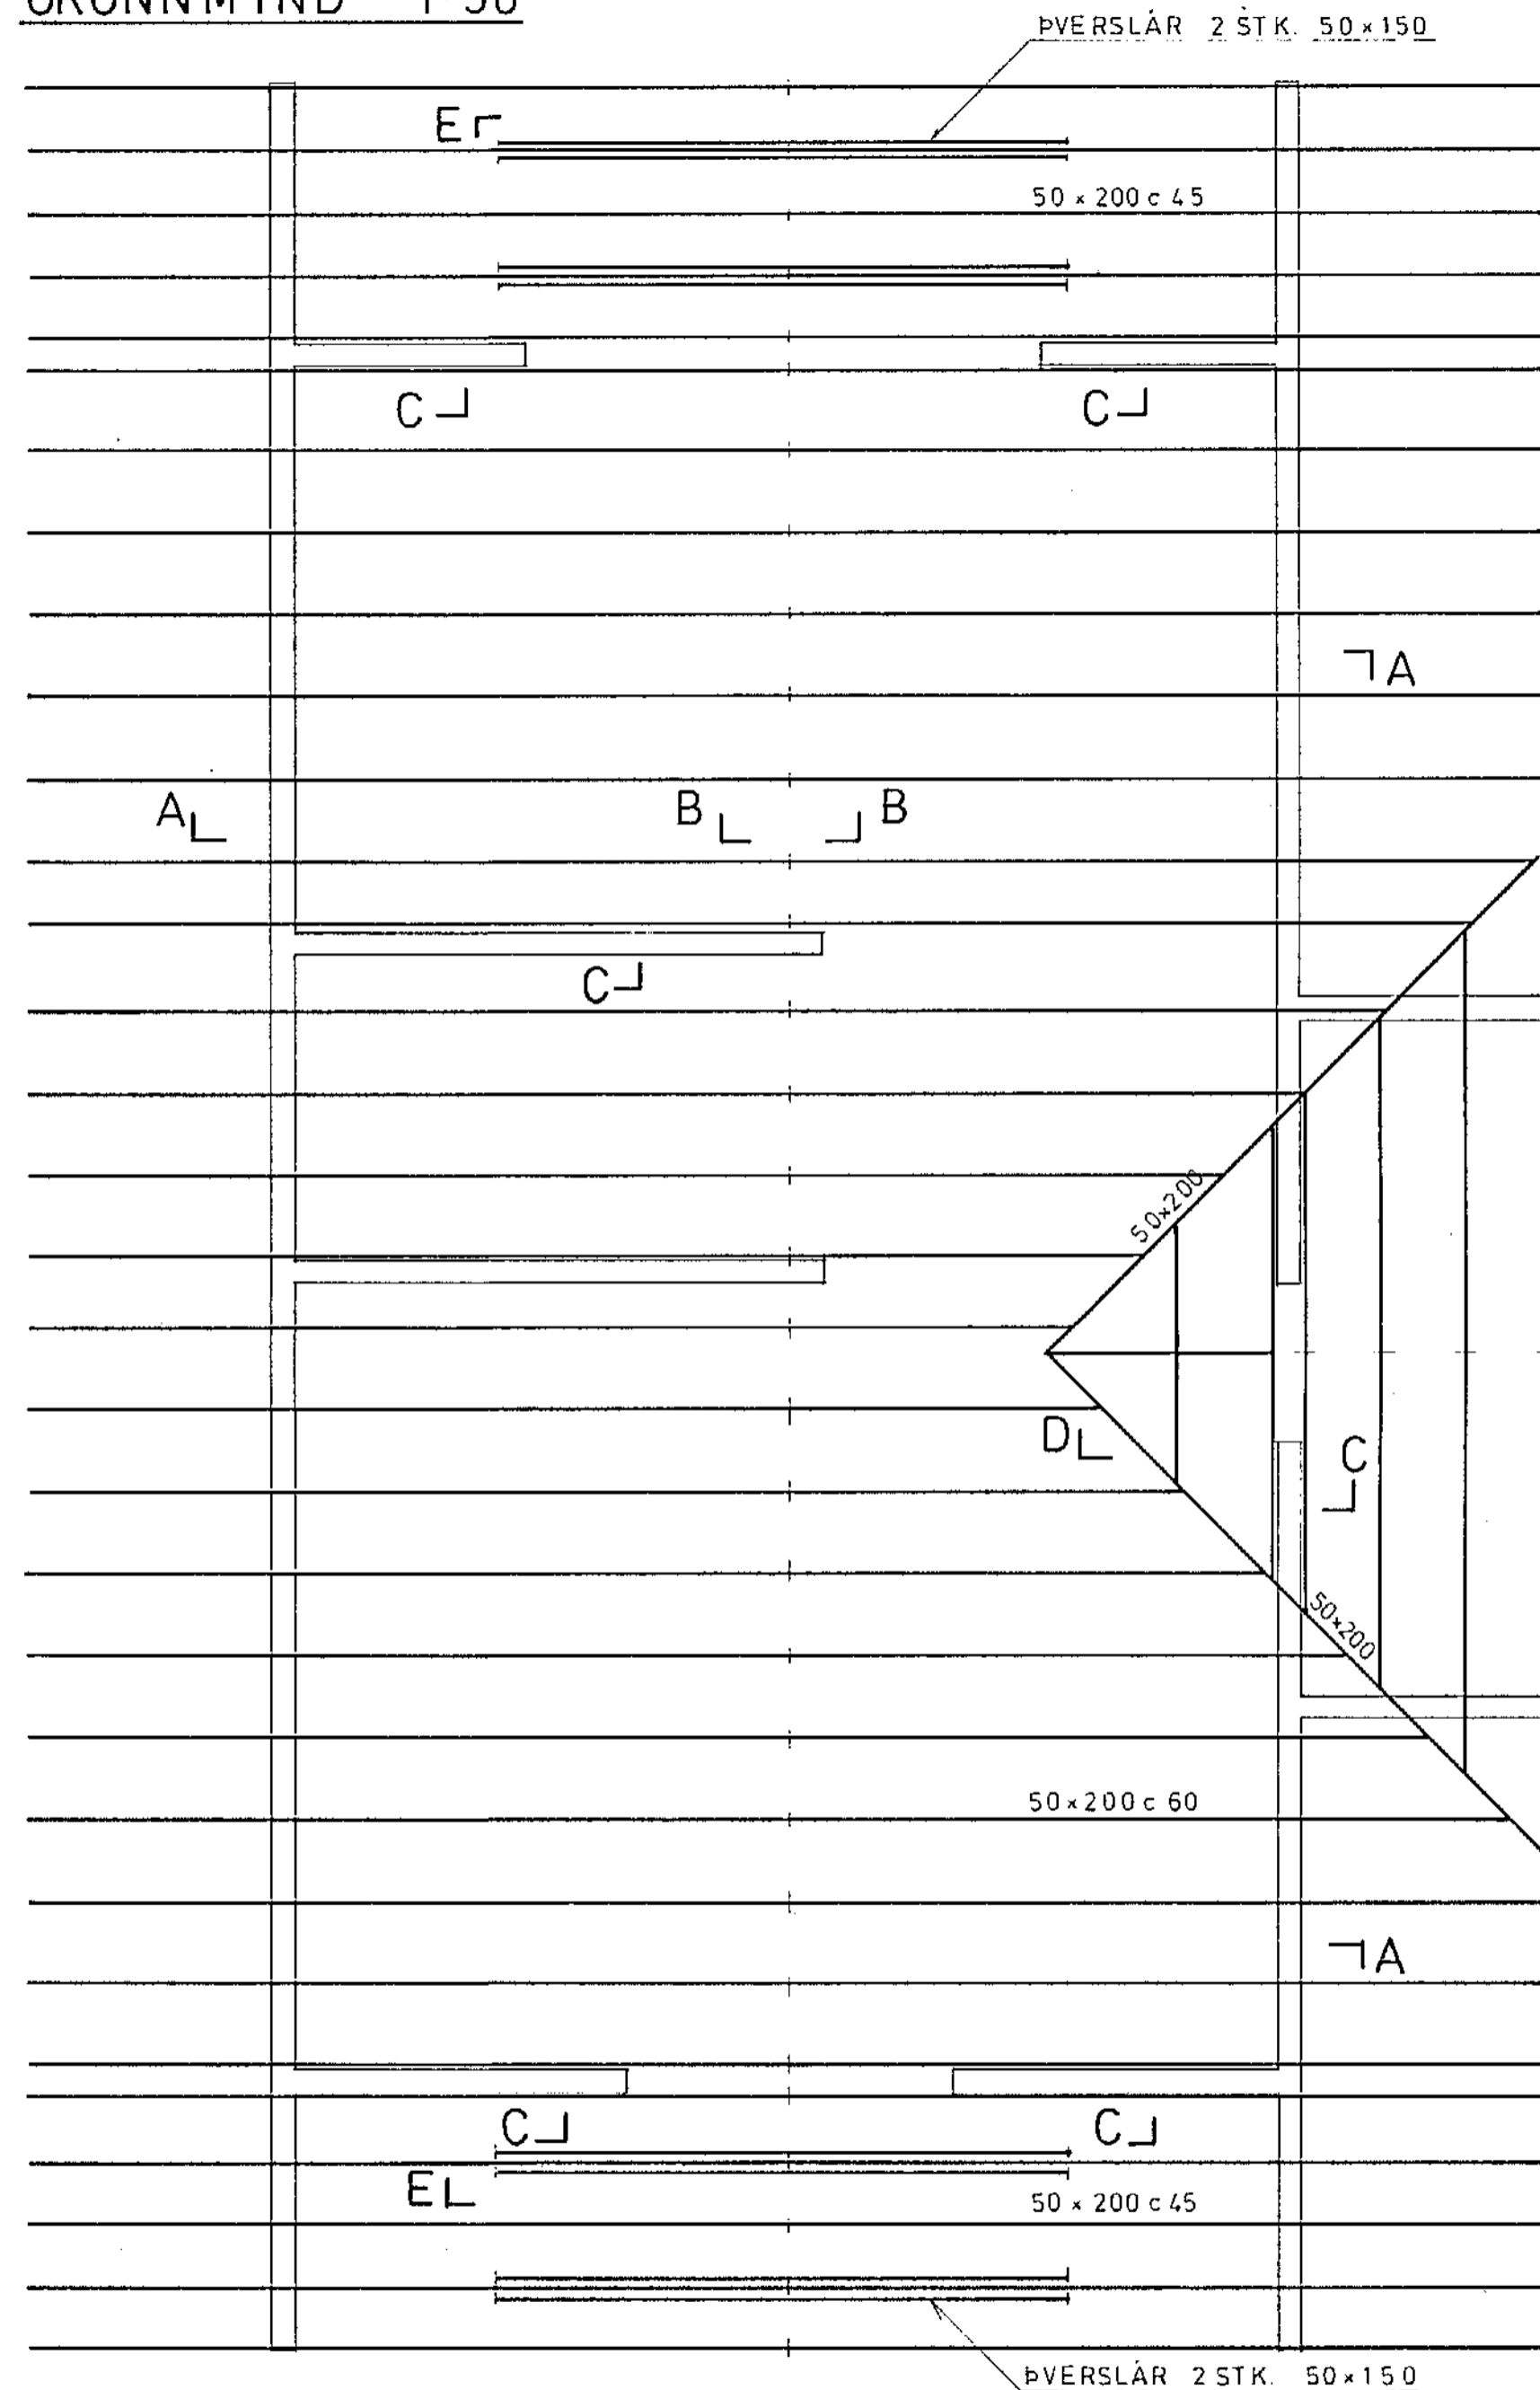

GRUNNMYND 1:50

PVERSLÁR 2 STK. 50x150

SKÝRINGAR

ÓNEFND MÁL ERU cm.
 ALLT STÁL SÉ GALVANÍSERAÐ.
 ALLT TIMBUR SÉ FÚAVARID

1.01	ALMENNAR SKÝRINGAR									 VERKFRÆDISTOFA SIGURDAR THORODDSEN hf. VERKFRÆDIRÁDGJAFAR FRV 105 Reykjavík, Ármúli 4 Sími: (91) 8 44 99 Fjarrit: 2040 vst is 600 Akureyri, Glerárgata 36 Sími: (96) 2 25 43 310 Borgarnes, Berugata 12 Sími: (93) 73 17 400 Ísafjörður, Fjarðarstræti 11 Sími: (94) 37 08	TRYGGVI ÓLAFSSON HÁIHVAMMUR 13, HAFNARFIRÐI BURÐARVIRKI ÞAKVIÐIR GRUNNMYND	
1.11	ÞAKVIÐIR, SNIÐ										Dagssetning MARS 1980	Verk nr. 79.079
Teikn.nr.	Tilvísun á teikningu	Br.	Dags.	Eðli breytingar	Br.	Yf.	Samb.	Hannað V.Ó.	Teiknað ERS	Yfirfarið J.G.	Sambýkt Helga Þorvaldsdóttir	