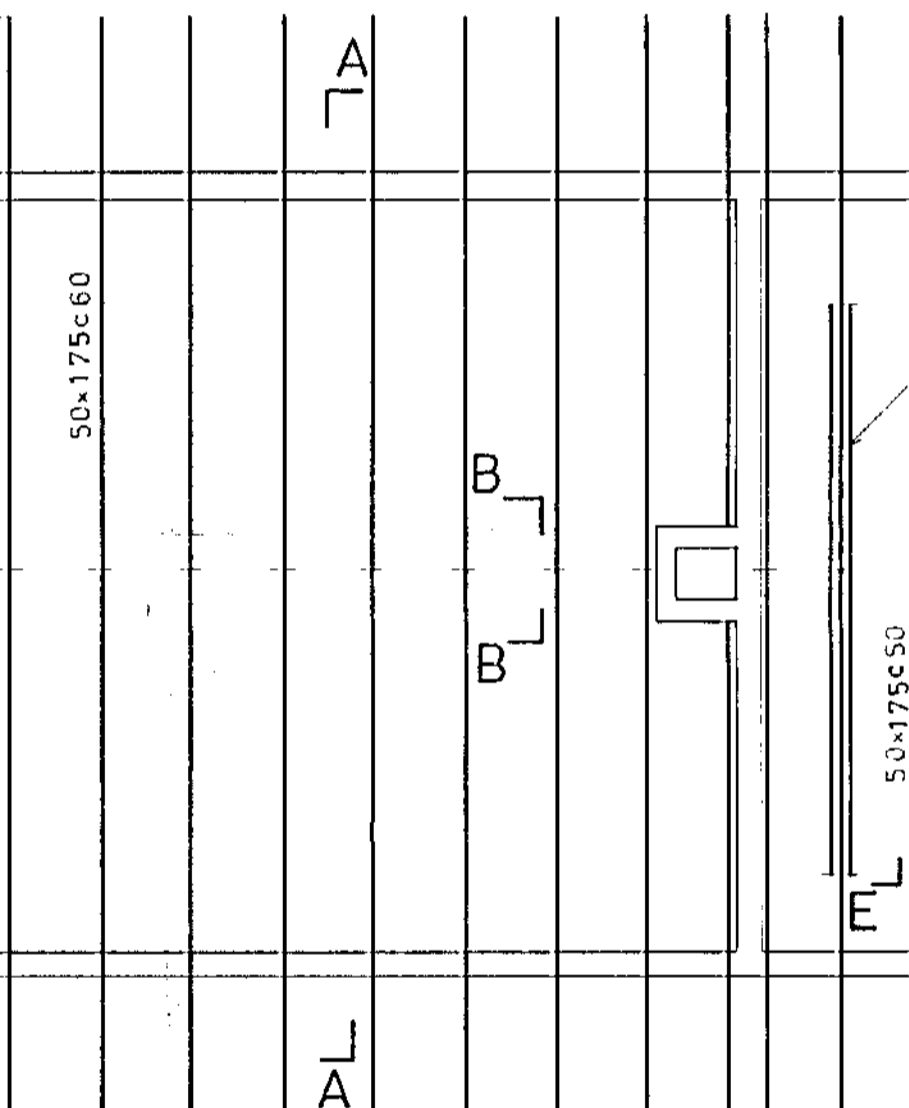

GRUNNMYND 1:50

PVERSLÁR 2 STK. 50x150

SKÝRINGAR

ÓNEFND MÁL ERU cm.
 ALLT STÁL SÉ GALVANÍSERAÐ.
 ALLT TIMBUR SÉ FÚAVARID

1.01	ALMENNAR SKÝRINGAR									 VERKFRÆDISTOFA SIGURDAR THORODDSEN hf. VERKFRÆDIRÁDGJAFAR FRV 105 Reykjavík, Ármúli 4 Sími: (91) 8 44 99 Fjarrit: 2040 vst is 600 Akureyri, Glerárgata 36 Sími: (96) 2 25 43 310 Borgarnes, Berugata 12 Sími: (93) 73 17 400 Ísafjörður, Fjarðarstræti 11 Sími: (94) 37 08	TRYGGVI ÓLAFSSON HÁIHVAMMUR 13, HAFNARFIRÐI BURÐARVIRKI ÞAKVIÐIR GRUNNMYND	
1.11	ÞAKVIÐIR, SNIÐ										Dagssetning MARS 1980	Verk nr. 79.079
Teikn.nr.	Tilvísun á teikningu	Br.	Dags.	Eðli breytingar	Br.	Yf.	Samb.	Hannað V.Ó.	Teiknað ERS	Yfirfarið J.G.	Sambýkt Helga Þorvaldsdóttir	