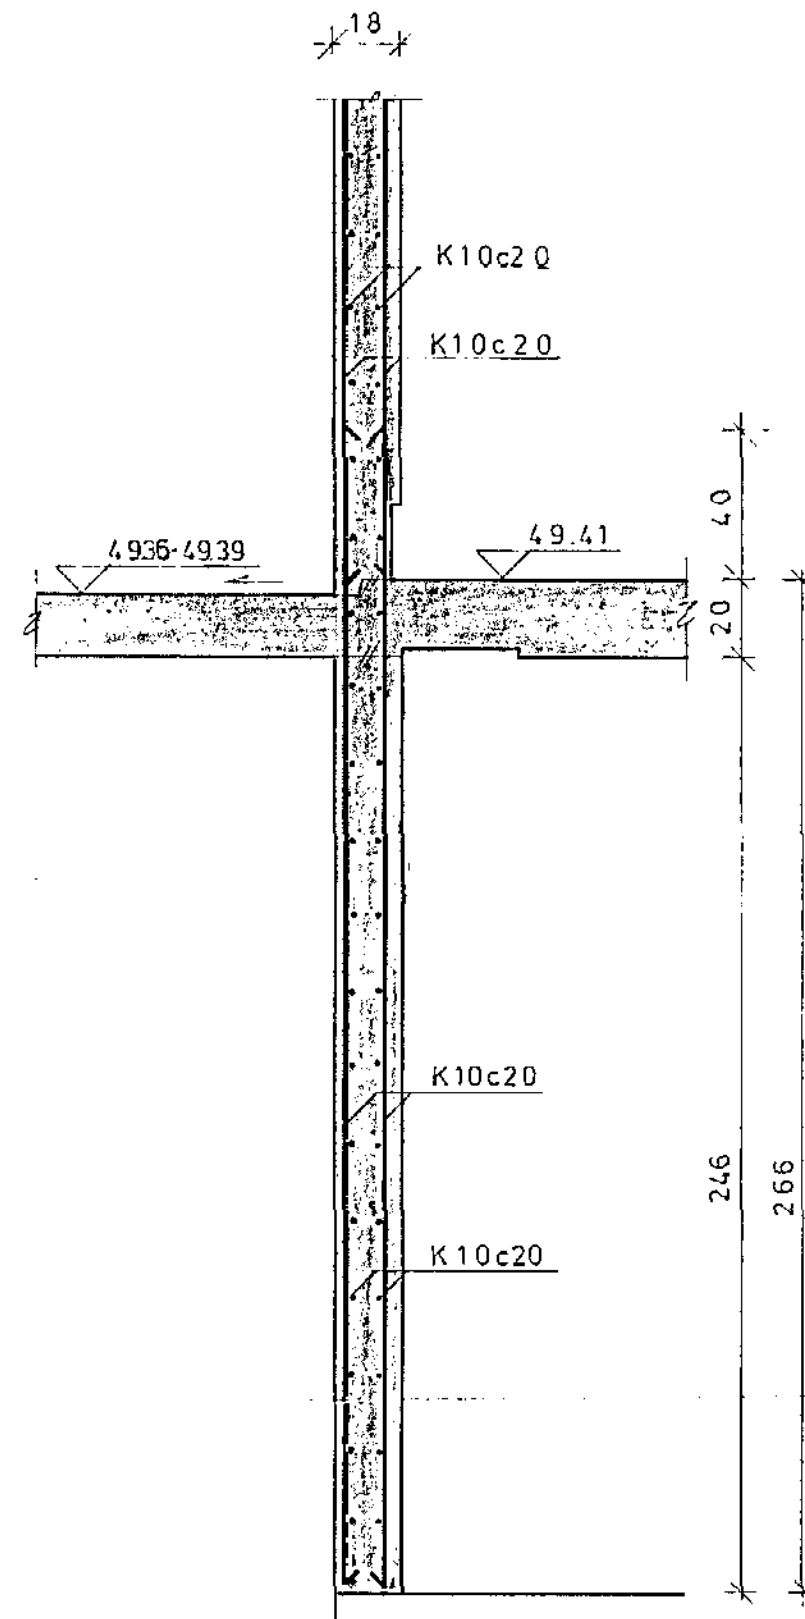

SNIÐ G-G 1:20

SNIÐ H-H, 1:20

SNIÐ J-J, 1:20

SNIÐ K-K, 1:20

1.01	ALMENNAR SKÝRINGAR																	
1.07	1. HÆÐ GRUNNMYND																	
Teikn.nr.	Tilvísun á teikningu	Br.	Dags.	Eðli breytingar	Br.	Yf.	Samb.	Hannað V.O.	Teiknað ERS	Yfirfarið J-G.	Sambúikt <i>Tryggvi Ólafsson</i>	Dagsetning MARS 1980	Verk nr 79.079	Teikn. nr. 1.09				