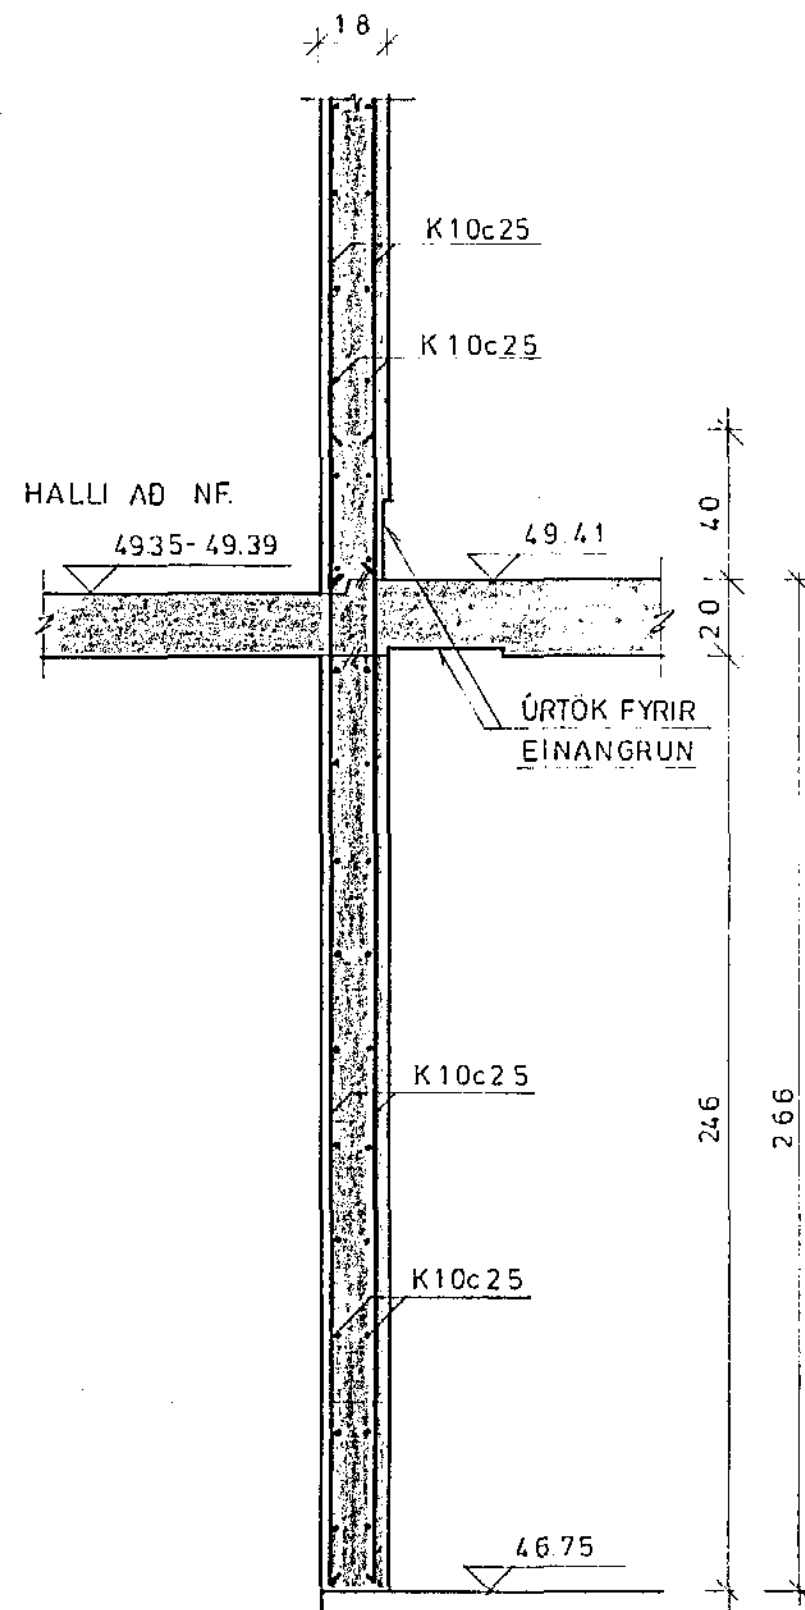

SNIÐ G-G 1:20

SNIÐ H-H, 1:20

SNIÐ J-J, 1:20

SNIÐ K-K, 1:20

1.01	ALMENNAR SKÝRINGAR																	
1.07	1. HÆÐ GRUNNMYND																	
Teikn.nr.	Tilvísun á teikningu	Br.	Dags.	Eðli breytingar	Br.	Yf.	Samb.	Hannað V.O.	Teiknað ERS	Yfirfarið J-G.	Sambúikt <i>Tryggvi Ólafsson</i>	Dagsetning MARS 1980	Verk nr 79.079	Teikn. nr. 1.09				