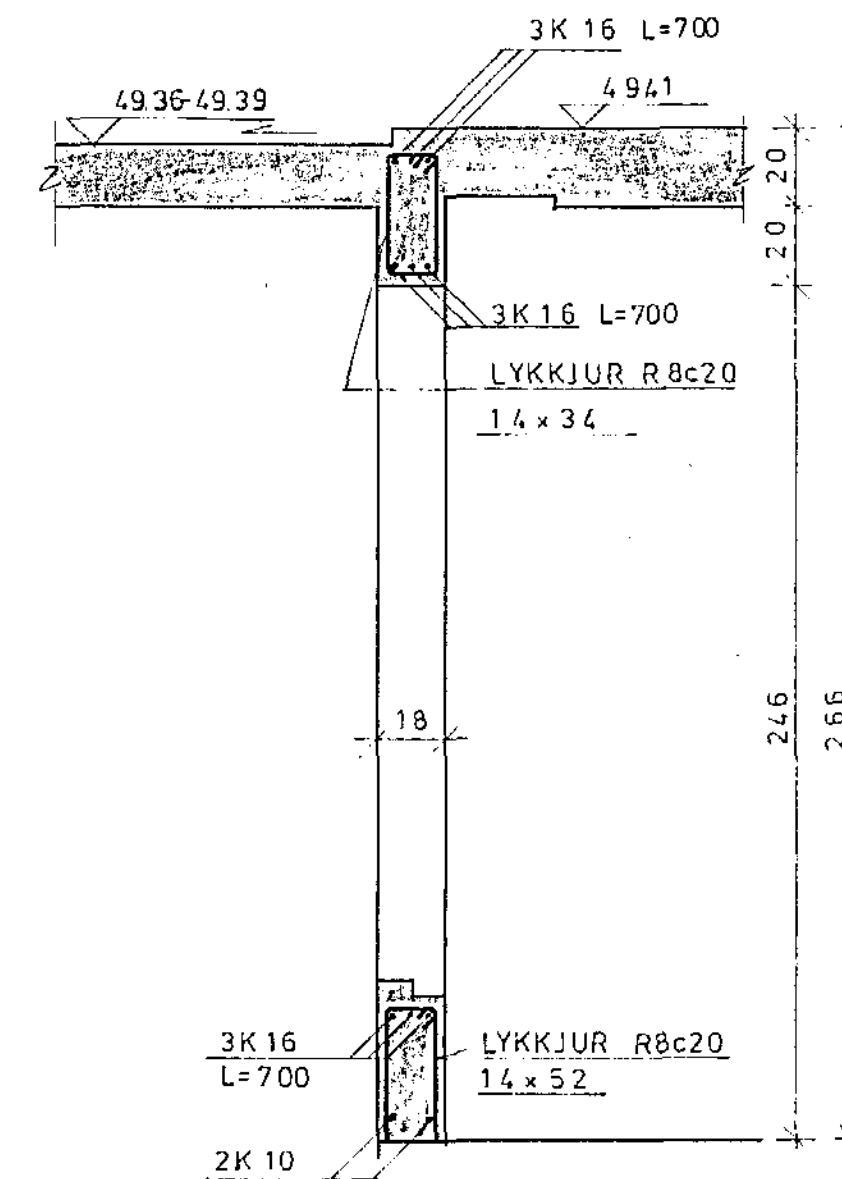

SNIÐ G-G 1:20

SNIÐ H-H, 1:20

SNIÐ J-J, 1:20

SNIÐ K-K, 1:20

1.01	ALMENNAR SKÝRINGAR																	
1.07	1. HÆÐ GRUNNMYND																	
Teikn.nr.	Tilvísun á teikningu	Br.	Dags.	Eðli breytingar	Br.	Yf.	Samb.	Hannað V.O.	Teiknað ERS	Yfirfarið J-G.	Sambúikt <i>Tryggvi Ólafsson</i>	Dagsetning MARS 1980	Verk nr 79.079	Teikn. nr. 1.09				