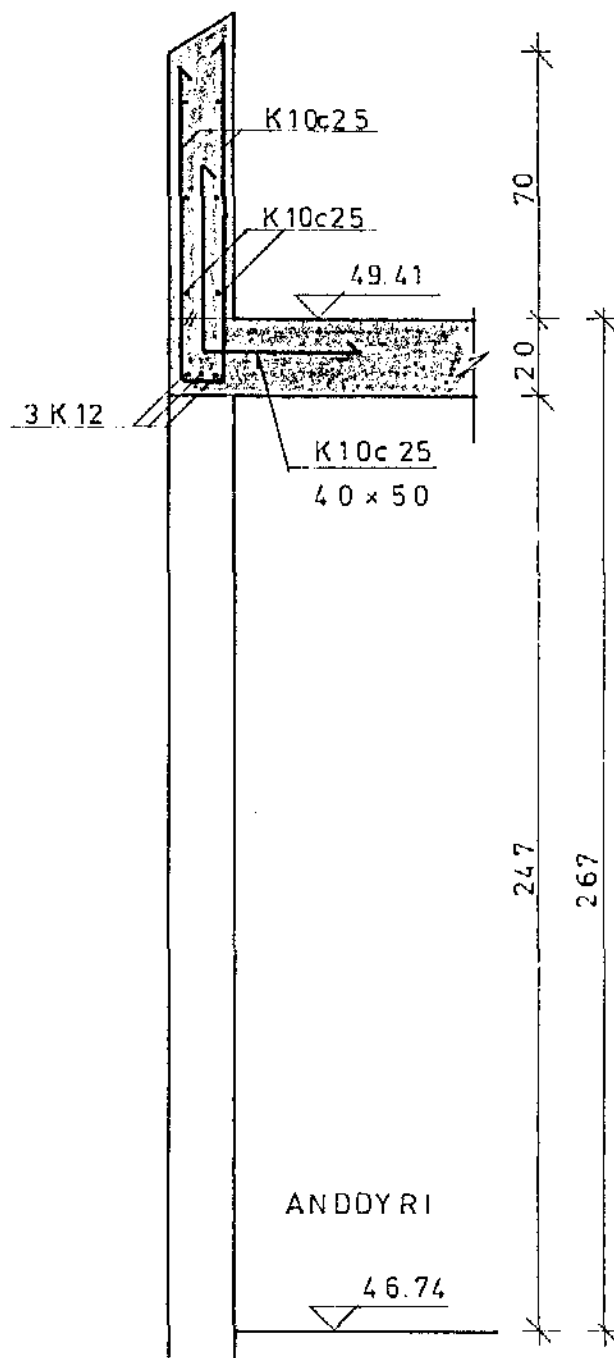

SNIÐ G-G 1:20

SNIÐ H-H, 1:20

SNIÐ J-J, 1:20

SNIÐ K-K, 1:20

1.01	ALMENNAR SKÝRINGAR																	
1.07	1. HÆÐ GRUNNMYND																	
Teikn.nr.	Tilvísun á teikningu	Br.	Dags.	Eðli breytingar	Br.	Yf.	Samb.	Hannað V.O.	Teiknað ERS	Yfirfarið J-G.	Sambúikt <i>Tryggvi Ólafsson</i>	Dagsetning MARS 1980	Verk nr 79.079	Teikn. nr. 1.09				