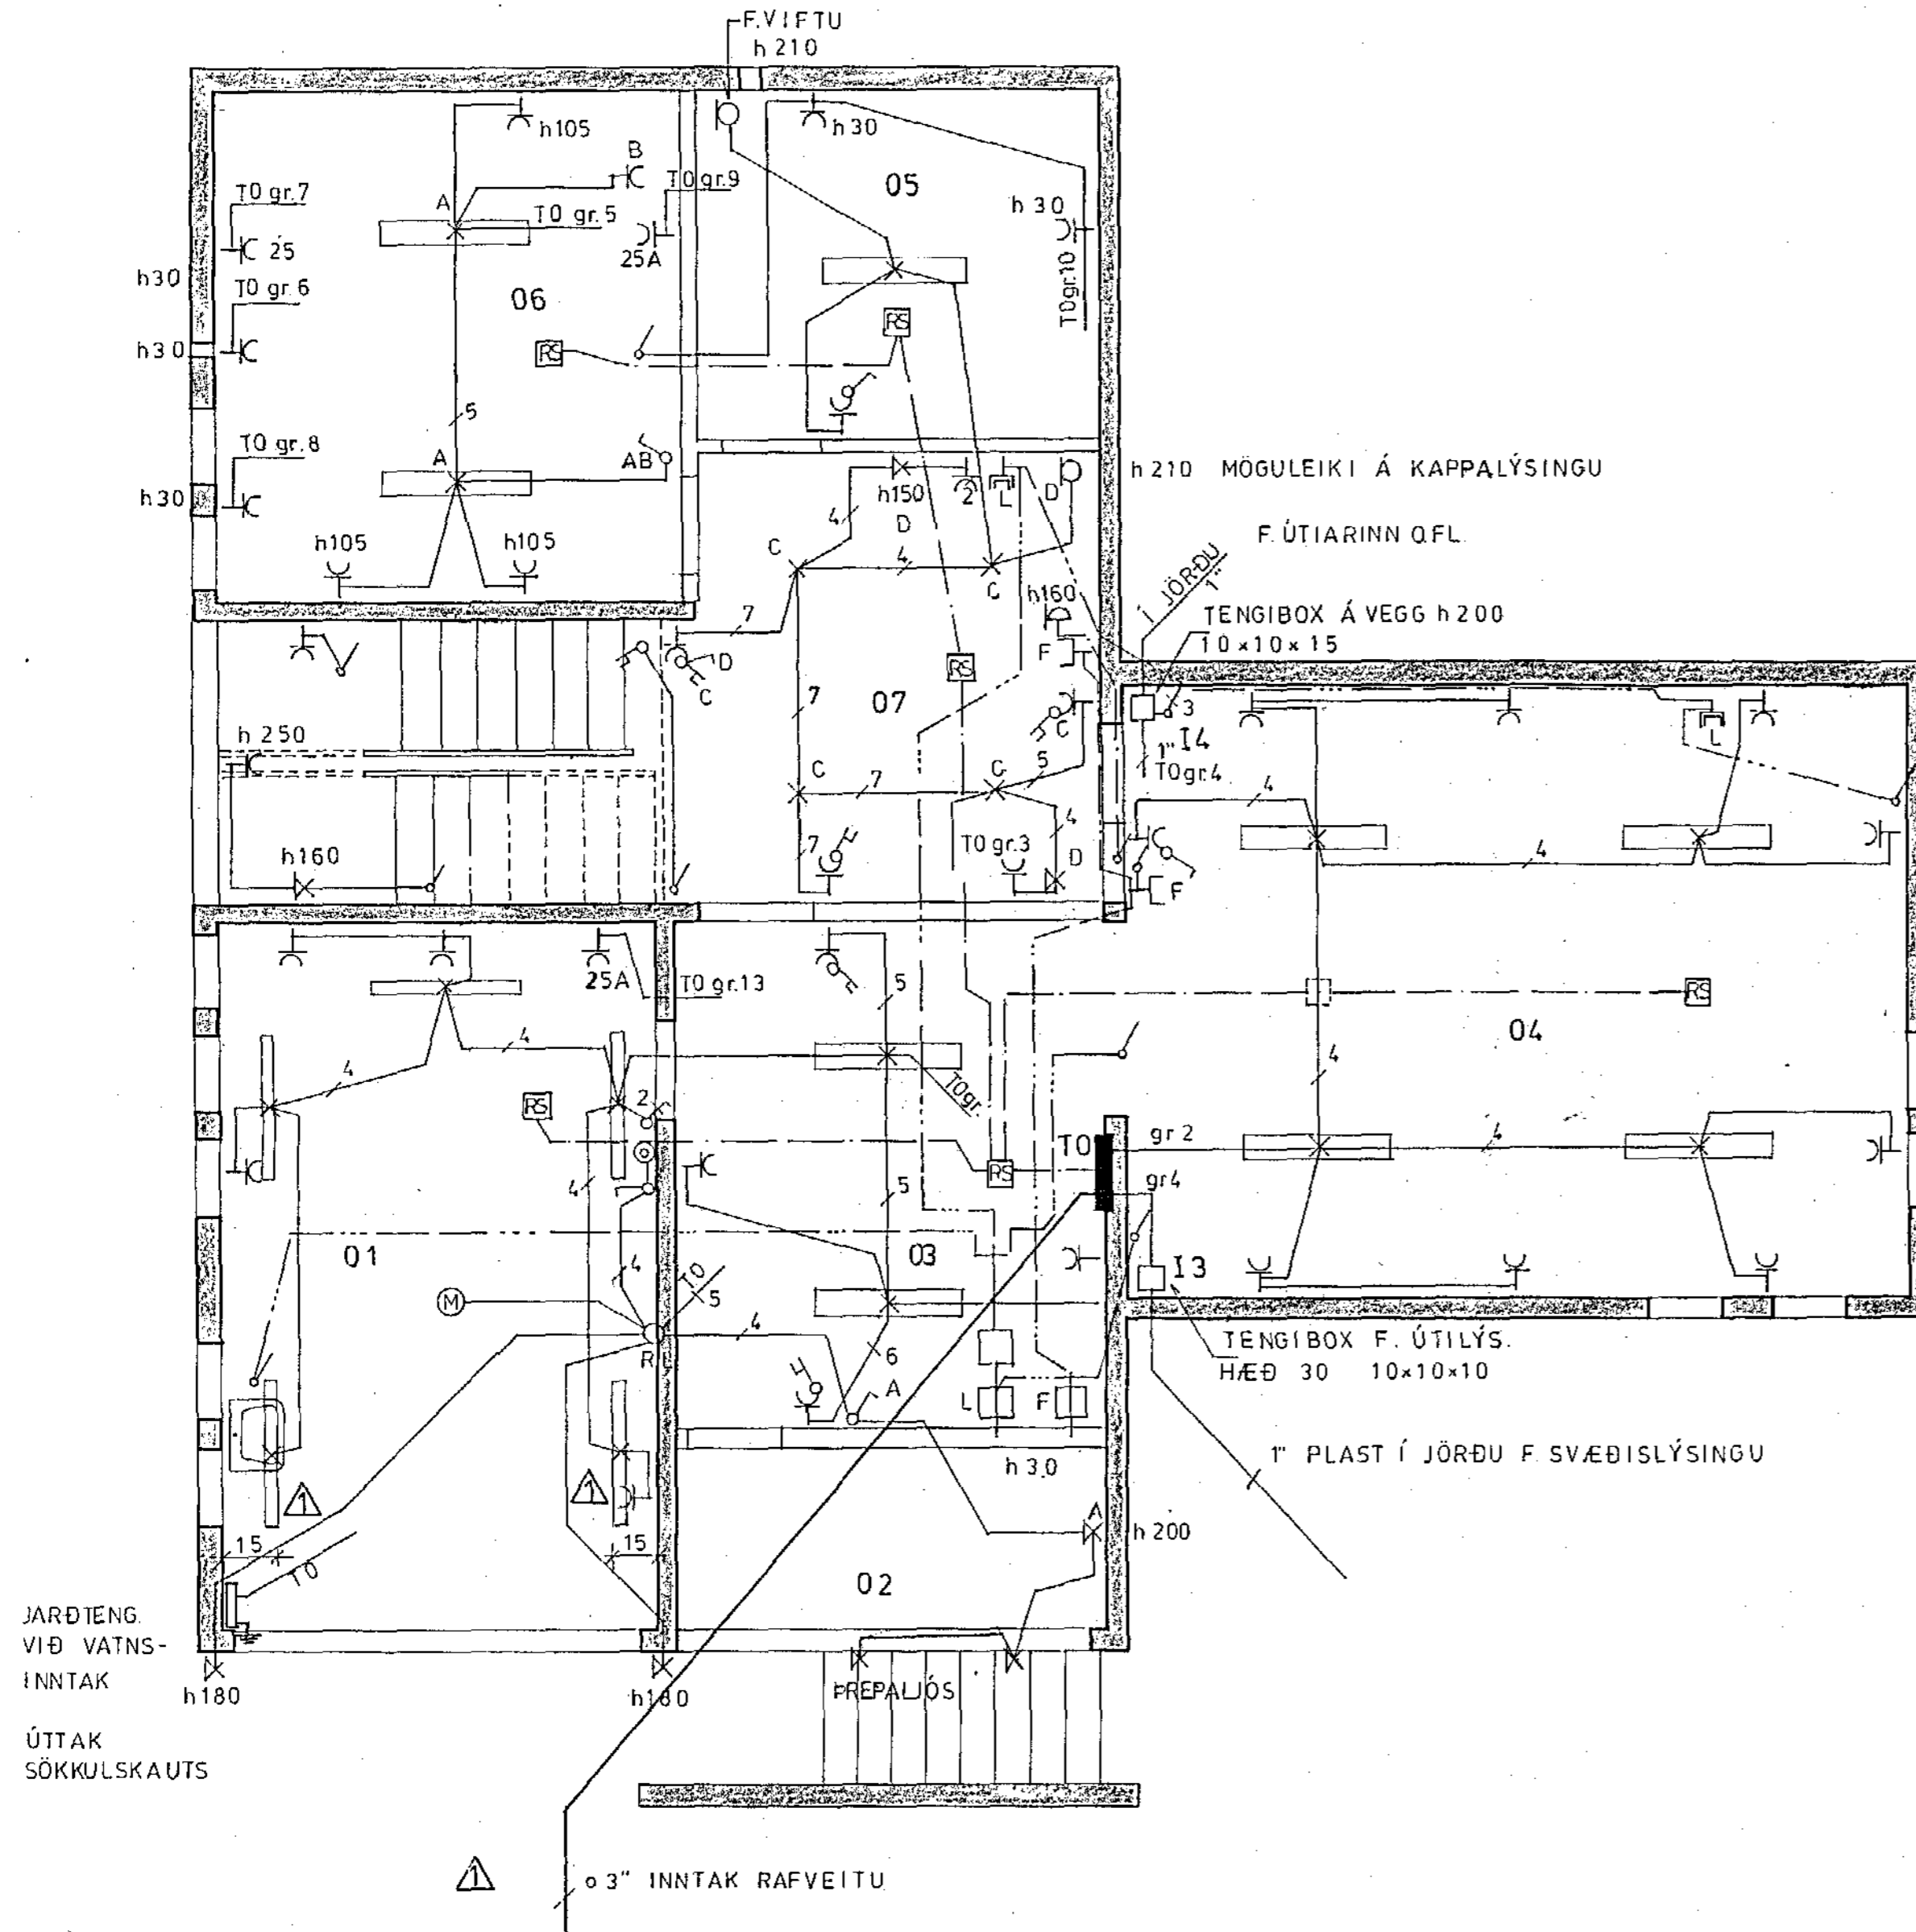

GRUNNMYND KJALLARA 1:50

- 01 BÍLAGEYMSLA
- 02 RUSLAGEYMSLA
- 03 TÓMSTUNDAHERBERGI
- 04 TÓMSTUNDAHERBERGI
- 05 GEYMSLA
- 06 ÞVOTTAHÚS
- 07 SKÁLÍ

SKÝRINGAR

PREPALJÓÐS T.D. RZB 50100
 HÆÐ TENGLA Í BIFREIÐAGEYMSLU
 OG ÞVOTTAHÚSI 105.
 13 OG 14 TENGIBOX FYRIR ÚTILÝSINGU.
 FREKARI SKÝRINGAR SJÁ TEIKN.NR. 303