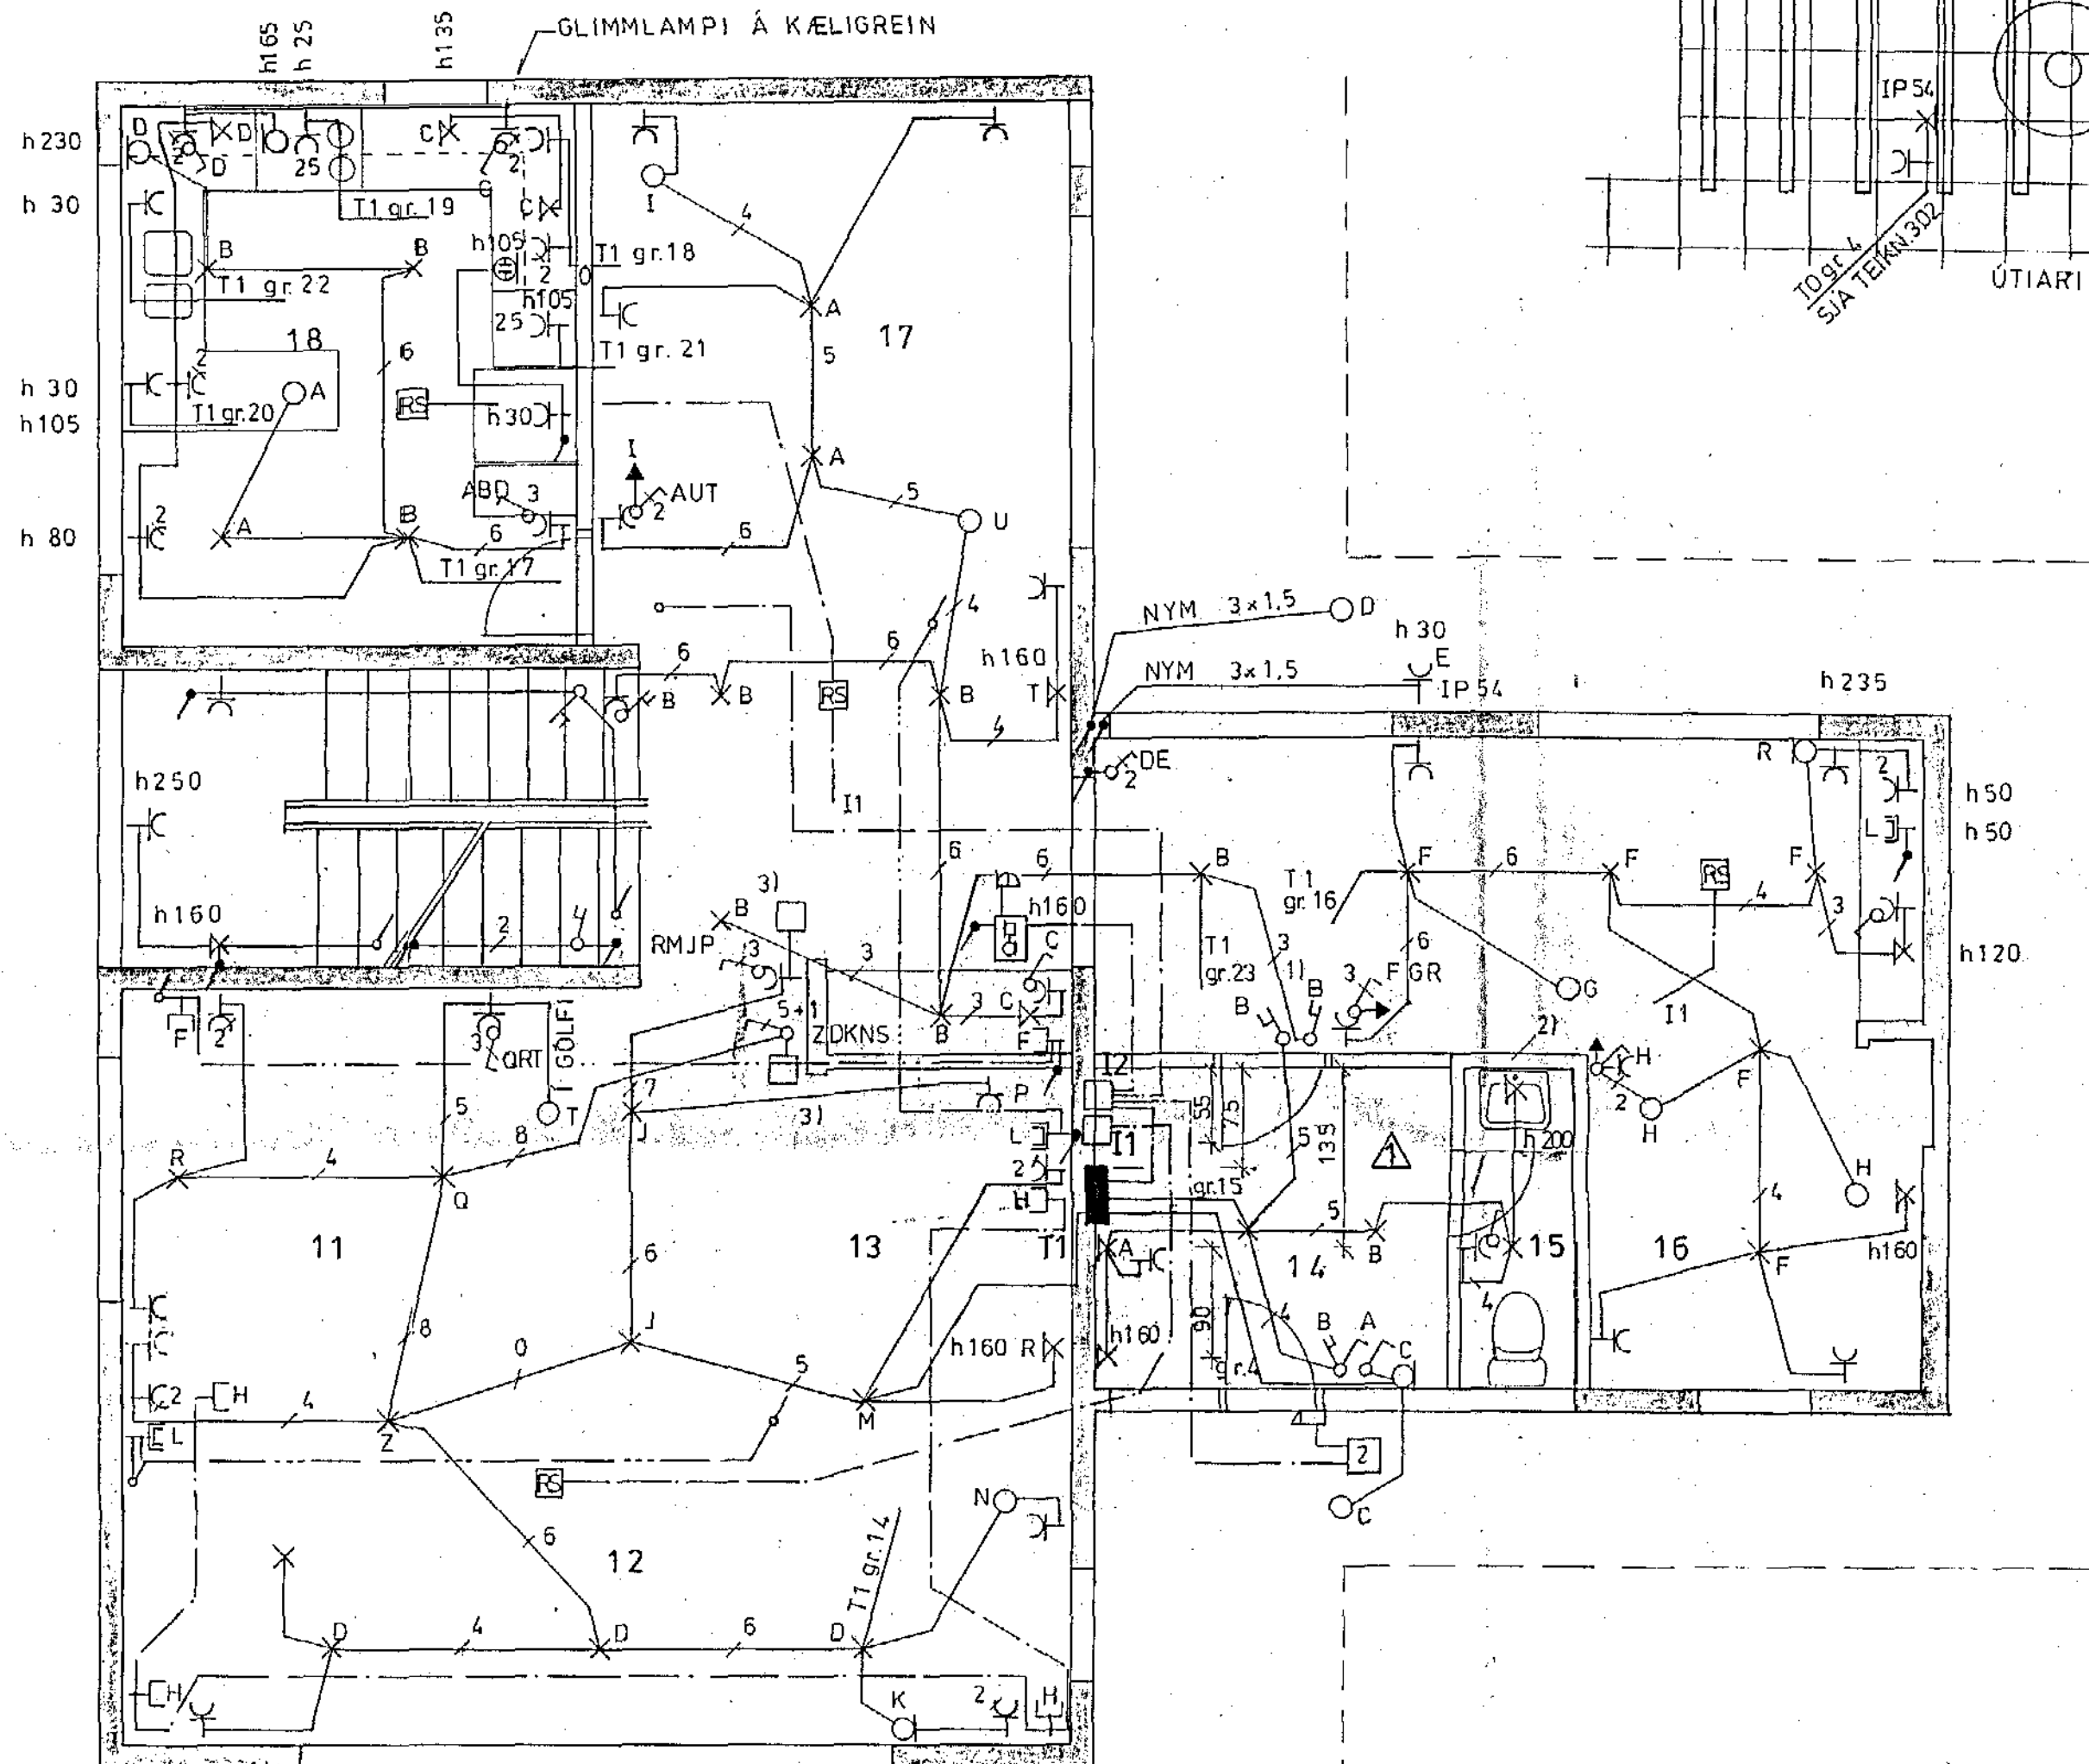

1. HÆÐ, GRUNNMYND 1:50

SKÝRINGAR

HÆÐ TENGLA 15 cm  
 HÆÐ ROFA 100 cm  
 HÆÐ MIÐUÐ VIÐ FULLFRÁGENGIN GÓLF  
 PÍPUR ÁETLAÐAR 5/8" PLAST OG VÍR 3x1,5<sup>2</sup>  
 MÁLSTRAUMUR ROFA OG TENGLA 10 A  
 ÖLL MÁL ERU Í CM. } NEMA ANNARS  
 SÉ GETIÐ