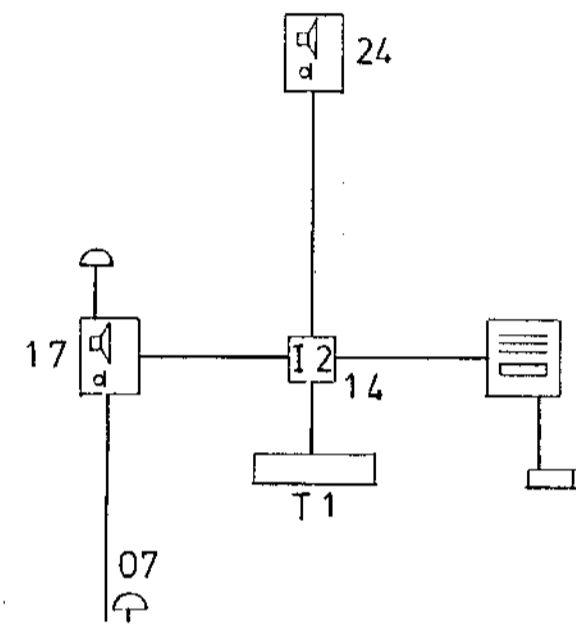

LOFTNETSKERFI

— ENDAVIÐNÁM
LOFTNETSKERFI ER Í GÖTU

SÍMAKERFI

DYRASÍMAKERFI

REYKSKYNNJARA KERFI

HÁTALARAKERFI

				VST VERKFRÆDISTOFA SIGURDAR THORODDSEN hf. VERKFRÆÐIRÁÐGGJAFAR FRV				TRYGGVI ÓLAFSSON						
				105 Reykjavík, Ármúli 4 Sími: (91) 8 44 99 Fjarriti: 2040 vst is 600 Akureyri, Glerárgata 36 Sími: (96) 2 25 43 310 Borgarnes, Berugata 12 Sími: (93) 73 17 400 Ísafjörður, Fjarðarstræti 11 Sími: (94) 37 08				HÁIHVAMMUR 13. HAFNARFIRÐI RAFLAGNIR VEIKSTRAUMSKERFI						
Teikn nr.	Tilvísun á teikningu	Br.	Dags.	Eðli breytingar	Br.	Yf.	Samþ.	Hannað V.P.	Teiknað E.R.S.	Yfirfarið J.G.	Samþykkt <i>Ólafsson</i>	Dagsetning FEB. 1980	Verk nr. 79.079	Teikn nr. 3.06