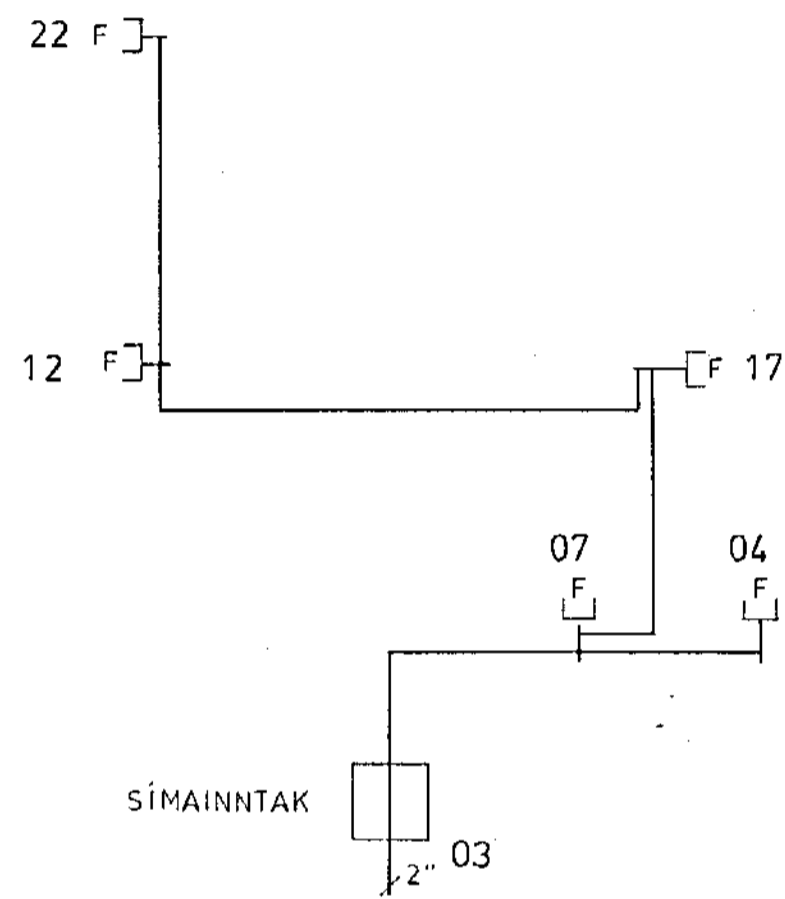

LOFTNETSKERFI

— ENDAVIÐNÁM
LOFTNETSKERFI ER Í GÖTU

SÍMAKERFI

DYRASÍMAKERFI

REYKSKYNNJARA KERFI

HÁTALARAKERFI

				VST VERKFRÆDISTOFA SIGURDAR THORODDSEN hf. VERKFRÆÐIRÁÐGGJAFAR FRV				TRYGGVI ÓLAFSSON						
				105 Reykjavík, Ármúli 4 Sími: (91) 8 44 99 Fjarriti: 2040 vst is 600 Akureyri, Glerárgata 36 Sími: (96) 2 25 43 310 Borgarnes, Berugata 12 Sími: (93) 73 17 400 Ísafjörður, Fjarðarstræti 11 Sími: (94) 37 08				HÁIHVAMMUR 13. HAFNARFIRÐI RAFLAGNIR VEIKSTRAUMSKERFI						
Teikn nr.	Tilvísun á teikningu	Br.	Dags.	Eðli breytingar	Br.	Yf.	Samþ.	Hannað V.P.	Teiknað E.R.S.	Yfirfarið J.G.	Samþykkt <i>Ólafsson</i>	Dagsetning FEB. 1980	Verk nr. 79.079	Teikn nr. 3.06