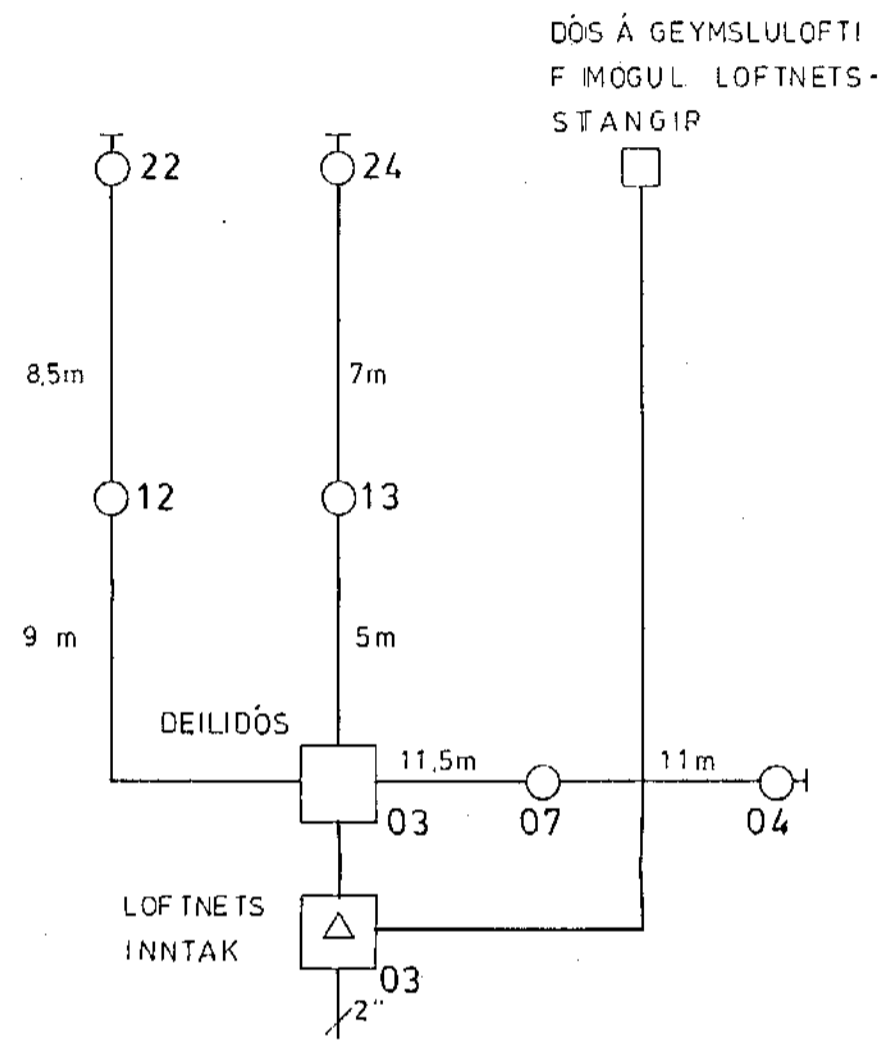

LOFTNETSKERFI

— ENDAVIÐNÁM
LOFTNETSKERFI ER Í GÖTU

SÍMAKERFI

DYRASÍMAKERFI

REYKSKYNNJARA KERFI

HÁTALARAKERFI

				VST VERKFRÆDISTOFA SIGURDAR THORODDSEN hf. VERKFRÆÐIRÁÐGGJAFAR FRV				TRYGGVI ÓLAFSSON						
				105 Reykjavík, Ármúli 4 Sími: (91) 8 44 99 Fjarriti: 2040 vst is 600 Akureyri, Glerárgata 36 Sími: (96) 2 25 43 310 Borgarnes, Berugata 12 Sími: (93) 73 17 400 Ísafjörður, Fjarðarstræti 11 Sími: (94) 37 08				HÁIHVAMMUR 13. HAFNARFIRÐI RAFLAGNIR VEIKSTRAUMSKERFI						
Teikn nr.	Tilvísun á teikningu	Br.	Dags.	Eðli breytingar	Br.	Yf.	Samþ.	Hannað V.P.	Teiknað E.R.S.	Yfirfarið J.G.	Samþykkt <i>Ólafsson</i>	Dagsetning FEB. 1980	Verk nr. 79.079	Teikn nr. 3.06