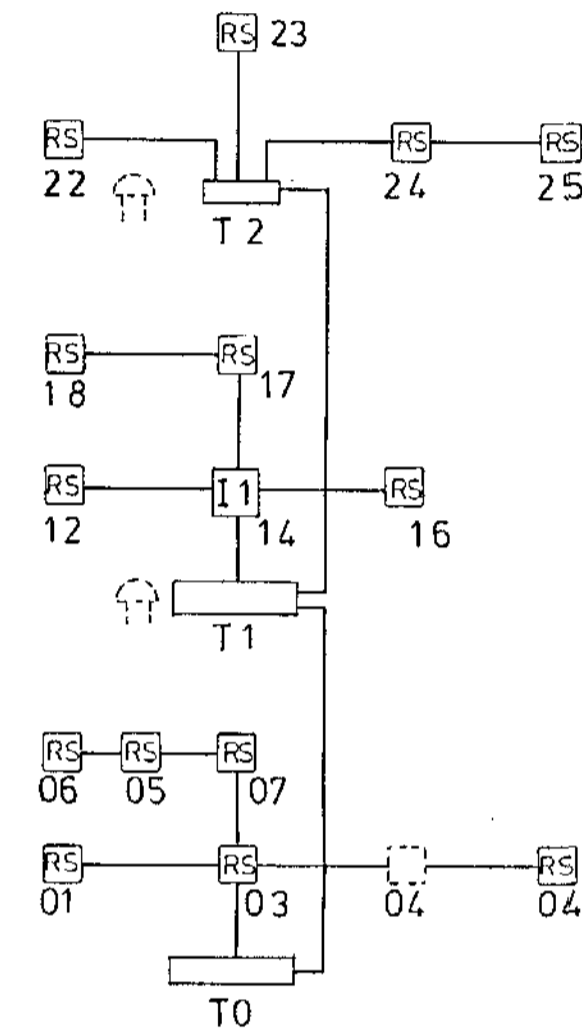

LOFTNETSKERFI

— ENDAVIÐNÁM
LOFTNETSKERFI ER Í GÖTU

SÍMAKERFI

DYRASÍMAKERFI

REYKSKYNNJARA KERFI

HÁTALARAKERFI

				VST VERKFRÆDISTOFA SIGURDAR THORODDSEN hf. VERKFRÆÐIRÁÐGGJAFAR FRV				TRYGGVI ÓLAFSSON						
				105 Reykjavík, Ármúli 4 Sími: (91) 8 44 99 Fjarriti: 2040 vst is 600 Akureyri, Glerárgata 36 Sími: (96) 2 25 43 310 Borgarnes, Berugata 12 Sími: (93) 73 17 400 Ísafjörður, Fjarðarstræti 11 Sími: (94) 37 08				HÁIHVAMMUR 13. HAFNARFIRÐI RAFLAGNIR VEIKSTRAUMSKERFI						
Teikn nr.	Tilvísun á teikningu	Br.	Dags.	Eðli breytingar	Br.	Yf.	Samþ.	Hannað V.P.	Teiknað E.R.S.	Yfirfarið J.G.	Samþykkt <i>Ólafsson</i>	Dagsetning FEB. 1980	Verk nr. 79.079	Teikn nr. 3.06