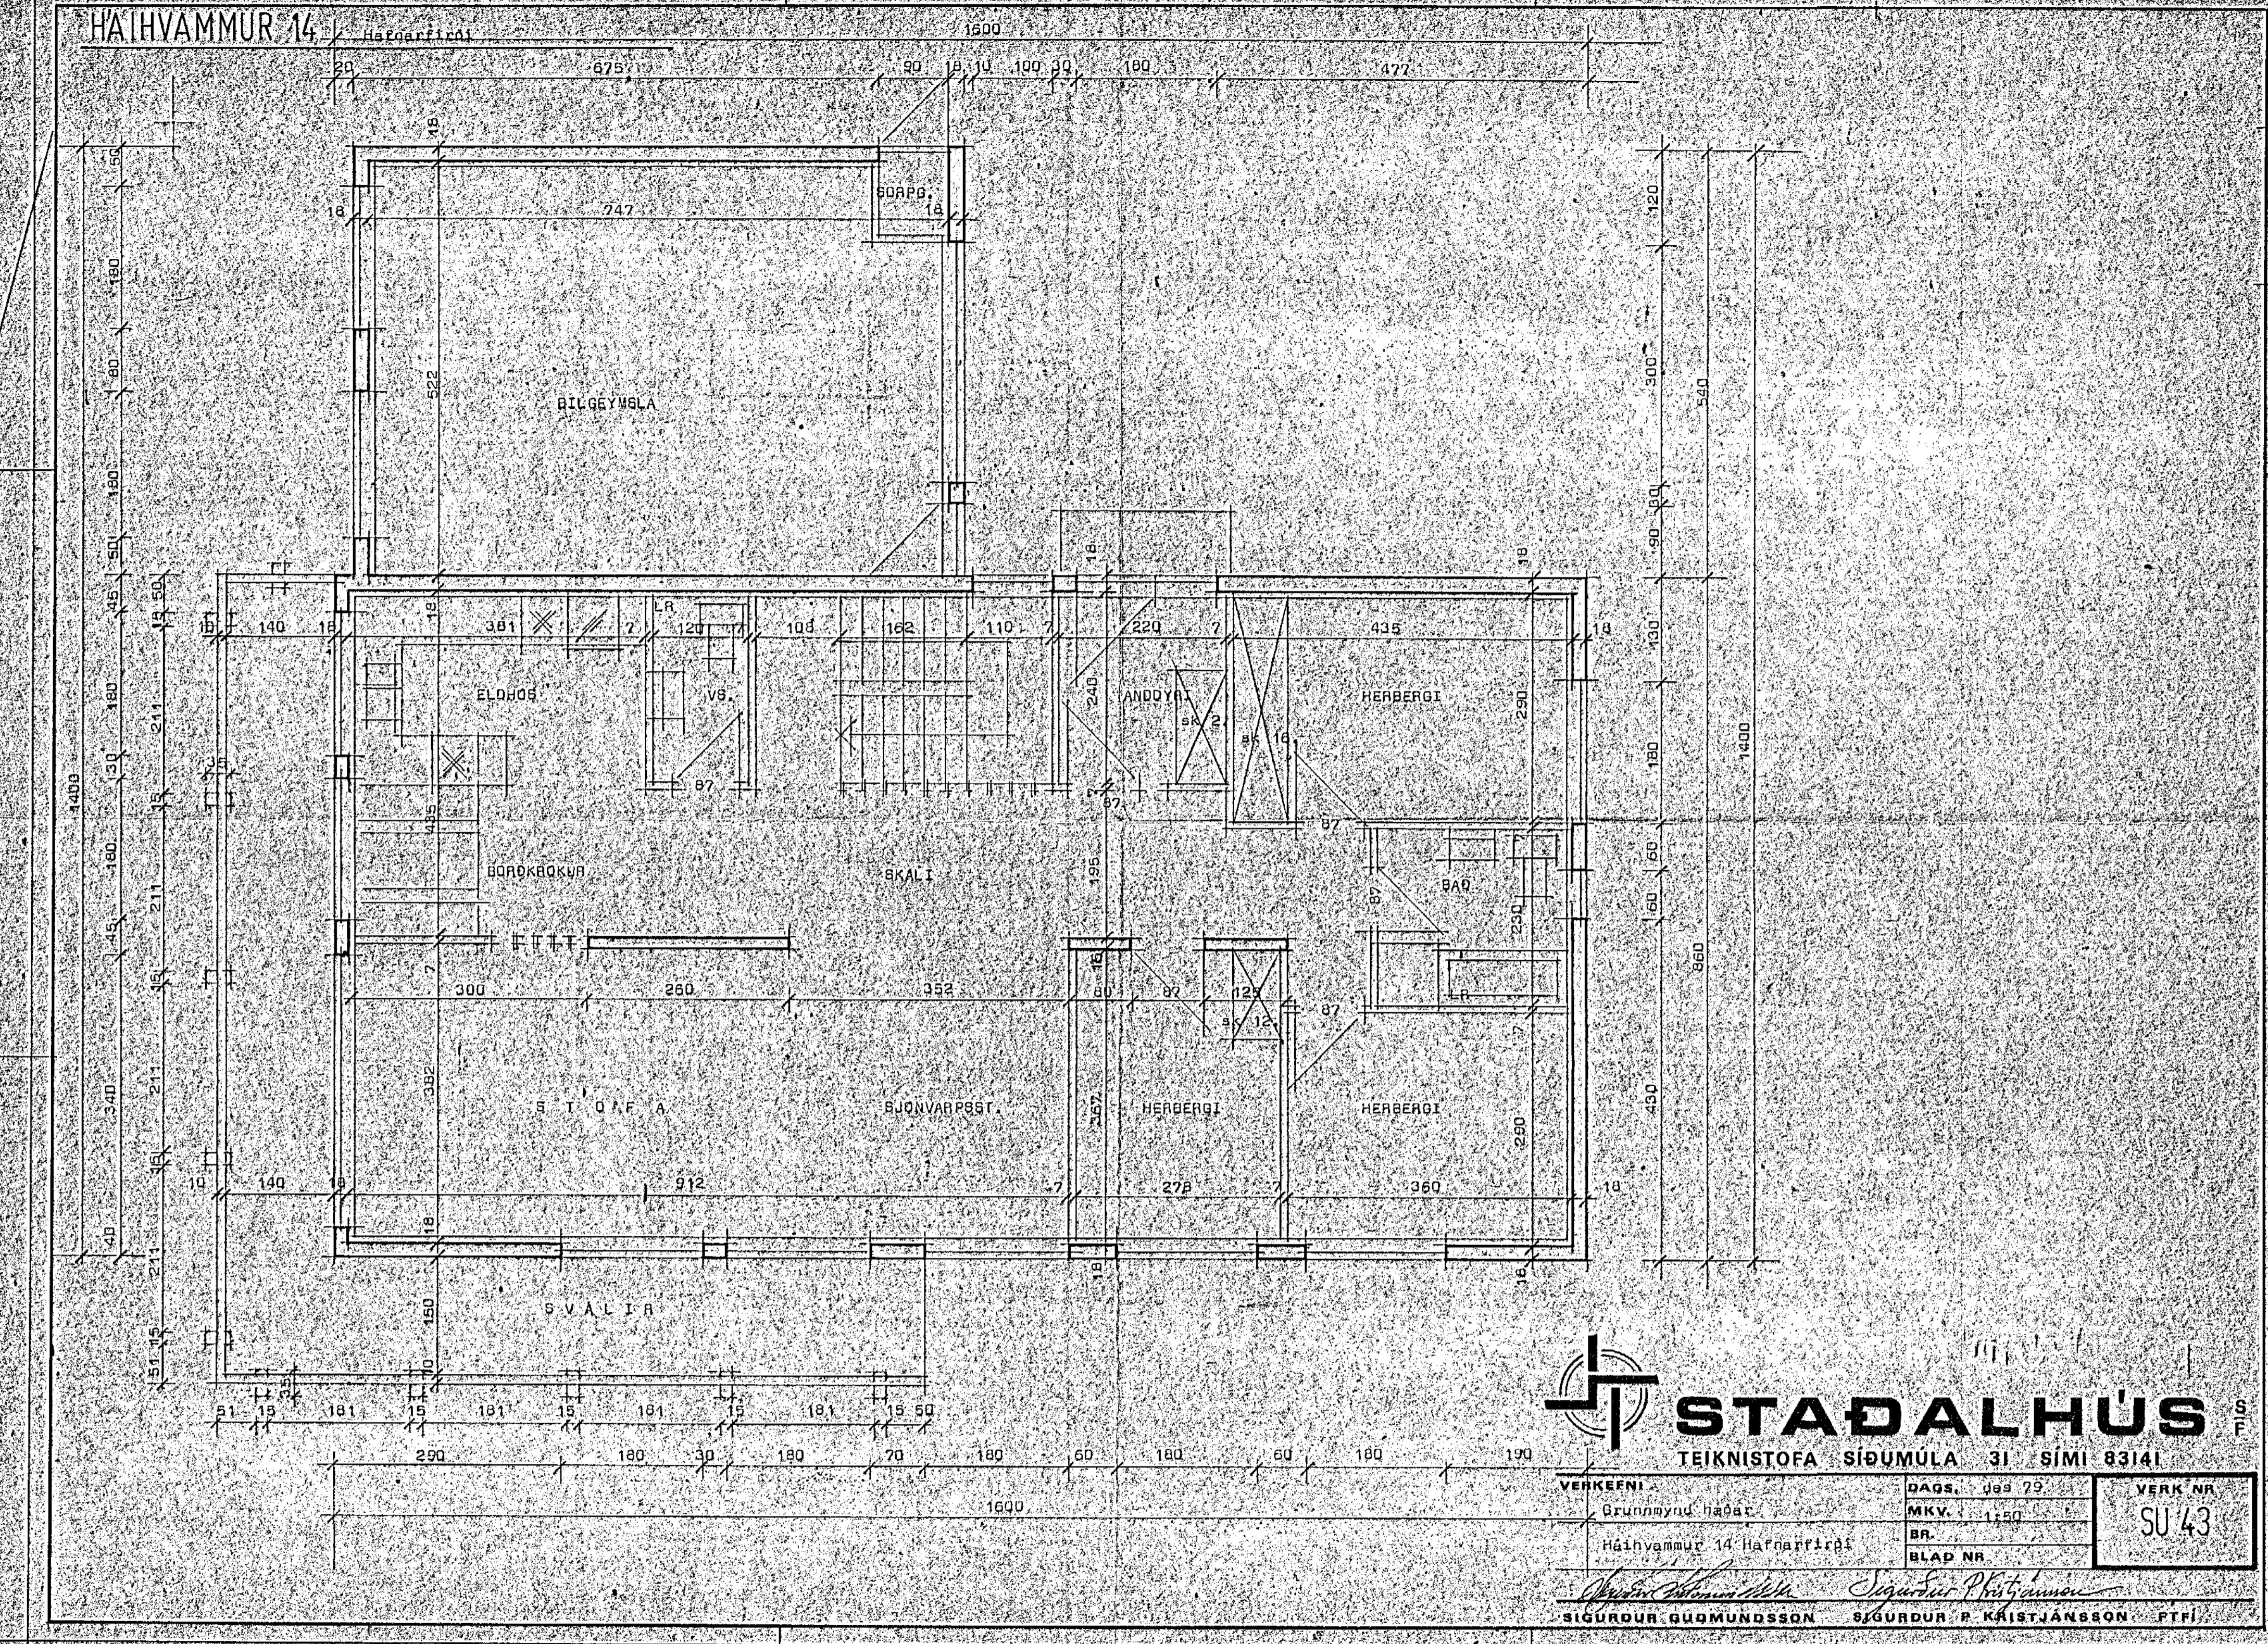

HÁHVAMMUR 14

Hafnarfirði

1600

STADALHÚS

TEIKNISTOFA SIÐUMULA 3I SÍMI 83141

VERKEFNI Grunnmynd hæðar	DAGS. dag 79	VERK NR.
Háhvammur 14 Hafnarfirði	MKV. 1:50	SU 43
	BR.	
	BLAP NR.	

SIGURDUR GUDMUNDSSON SIGURDUR P. KRISTJANSSON PTFI