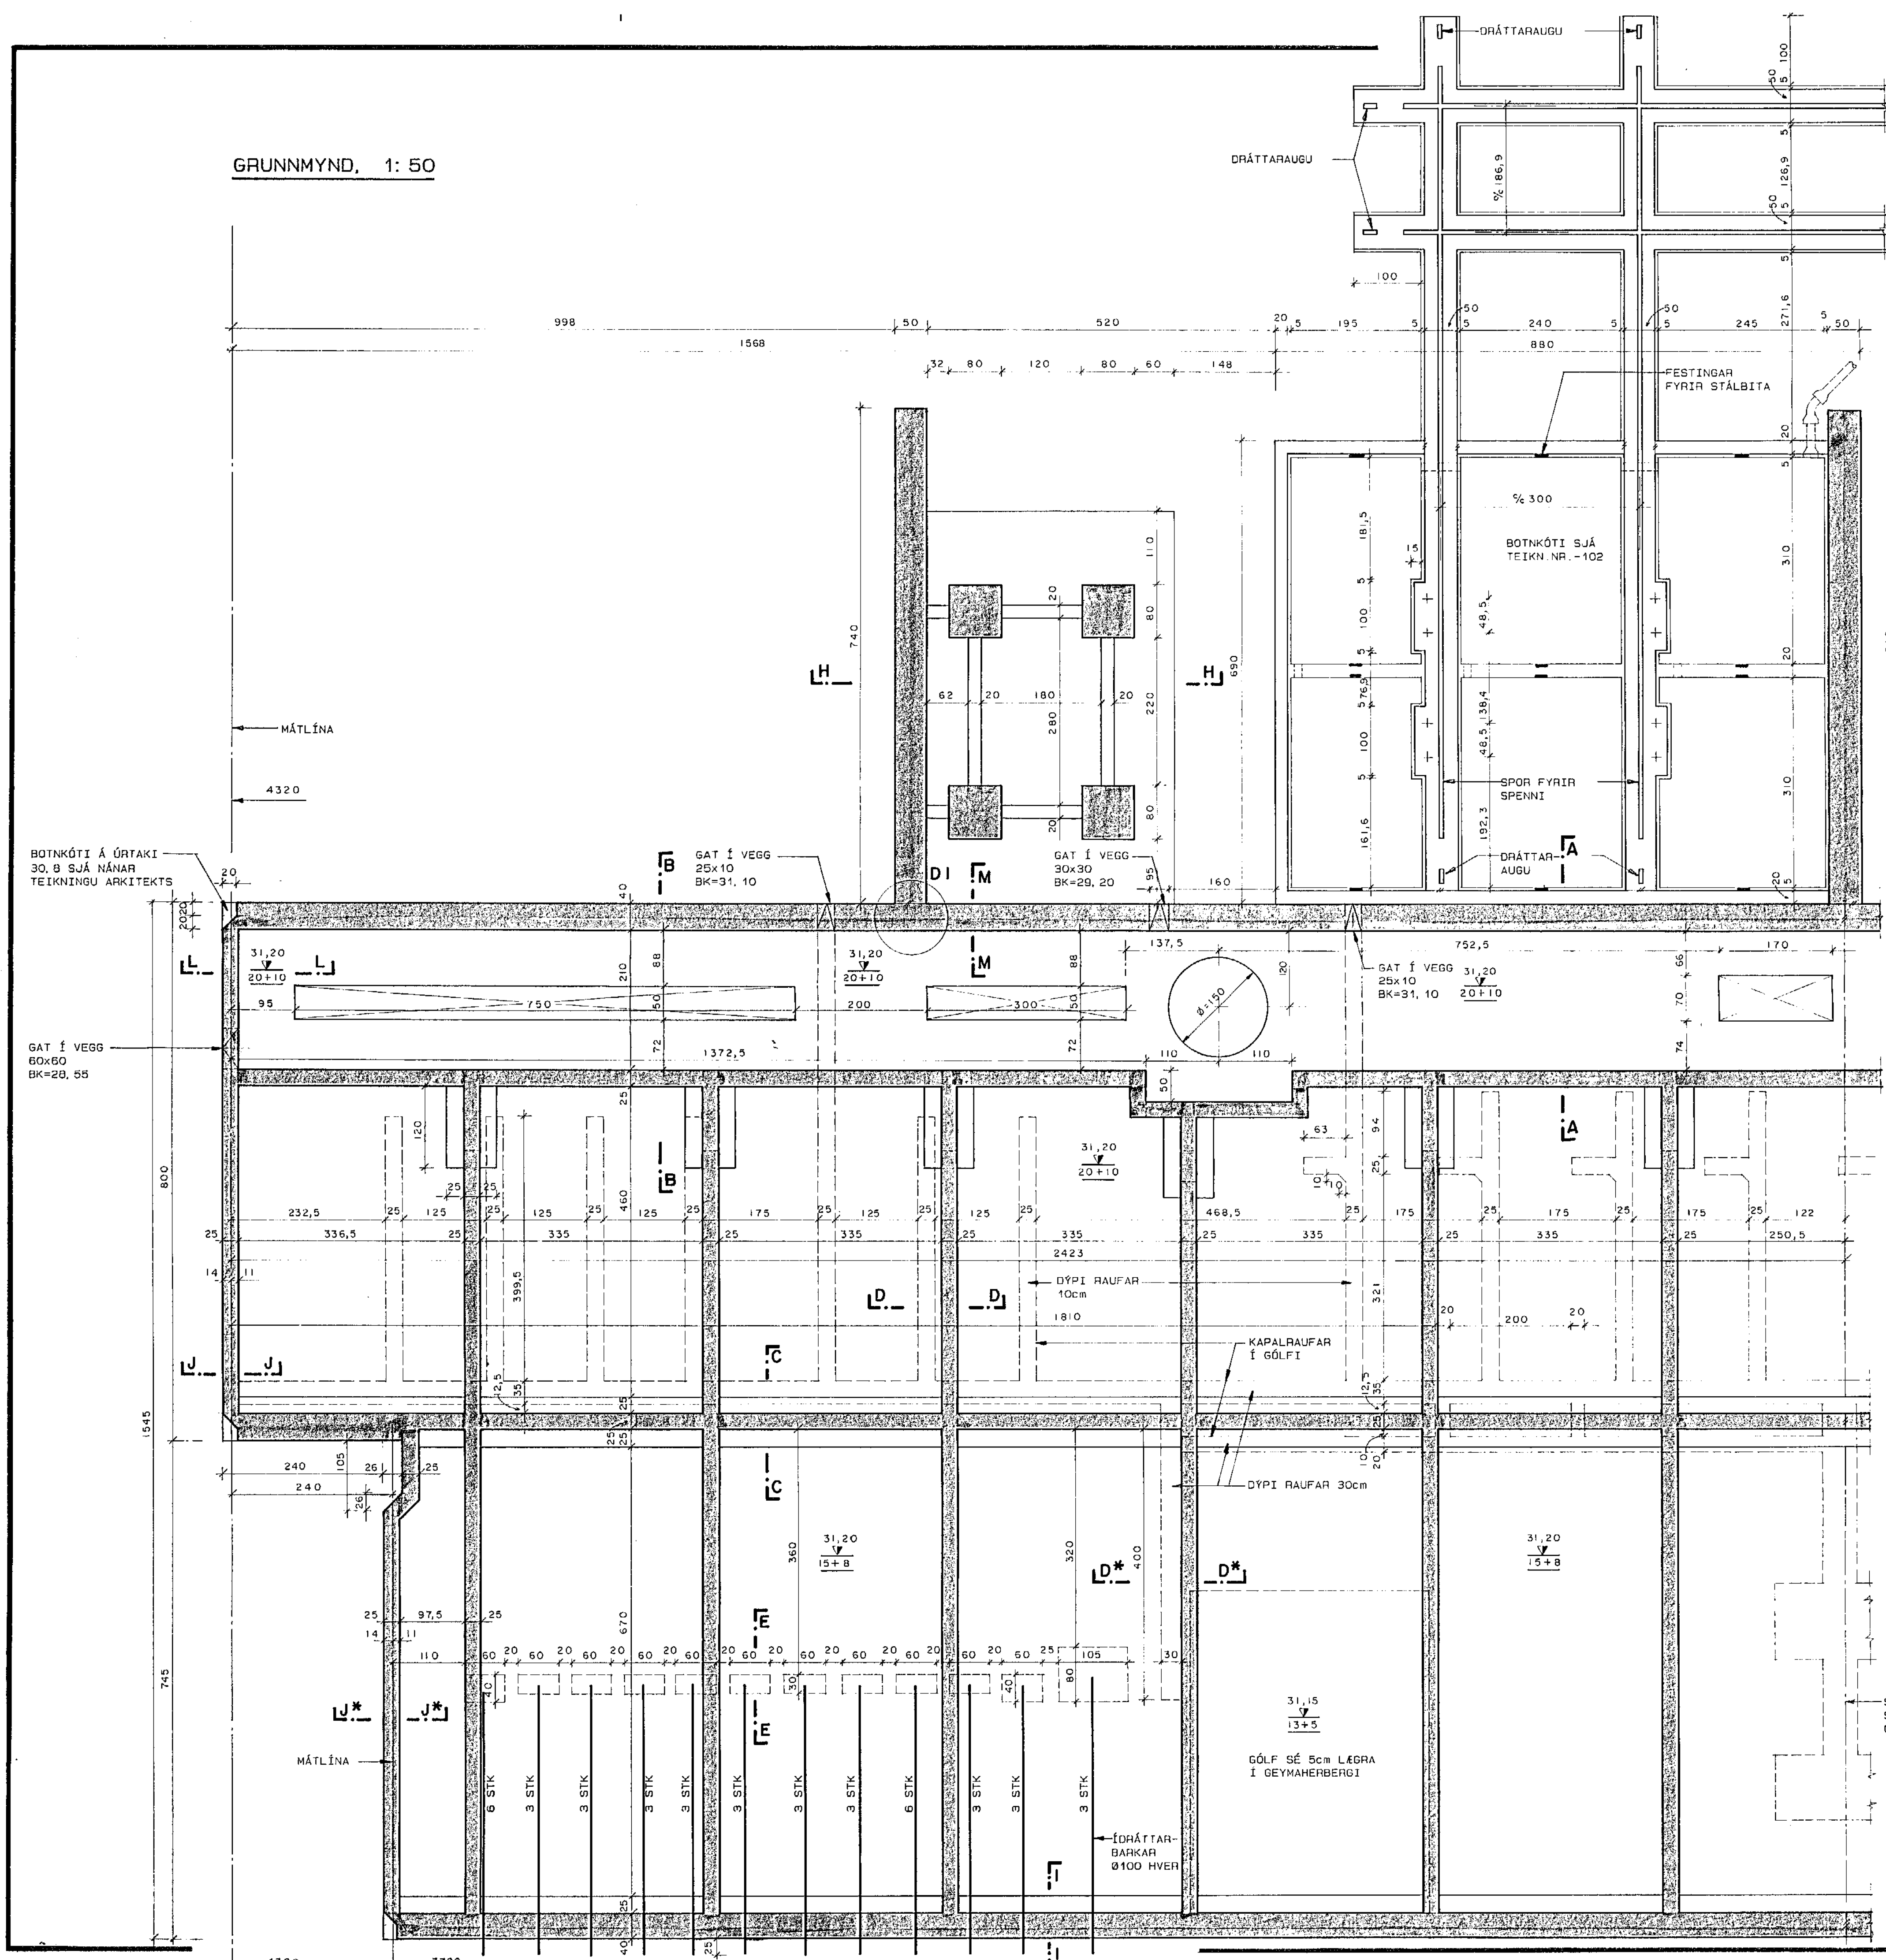

GRUNNMYND, 1: 50

SNID A-A, 1: 20

**SKÝRINGAR:**  
 ÖLL ÓNEFND MÁL ERU í cm  
 JÁRN Í GRUNNPLÖTU: K10c/c20 ÞVERT Í HERRA HÚSI  
 (TVÖFÖLD GRIND) K12c/c20 LANGS Í HERRA HÚSI  
 K10c/c25 ÞVERT Í LÆGRA HÚSI  
 K10c/c20 LANGS Í LÆGRA HÚSI  
 SNID SJÁ TEIKN.NR. -102, 103 OG 104  
 ALMENNAR SKÝRINGAR: SJÁ TEIKN.NR. -100