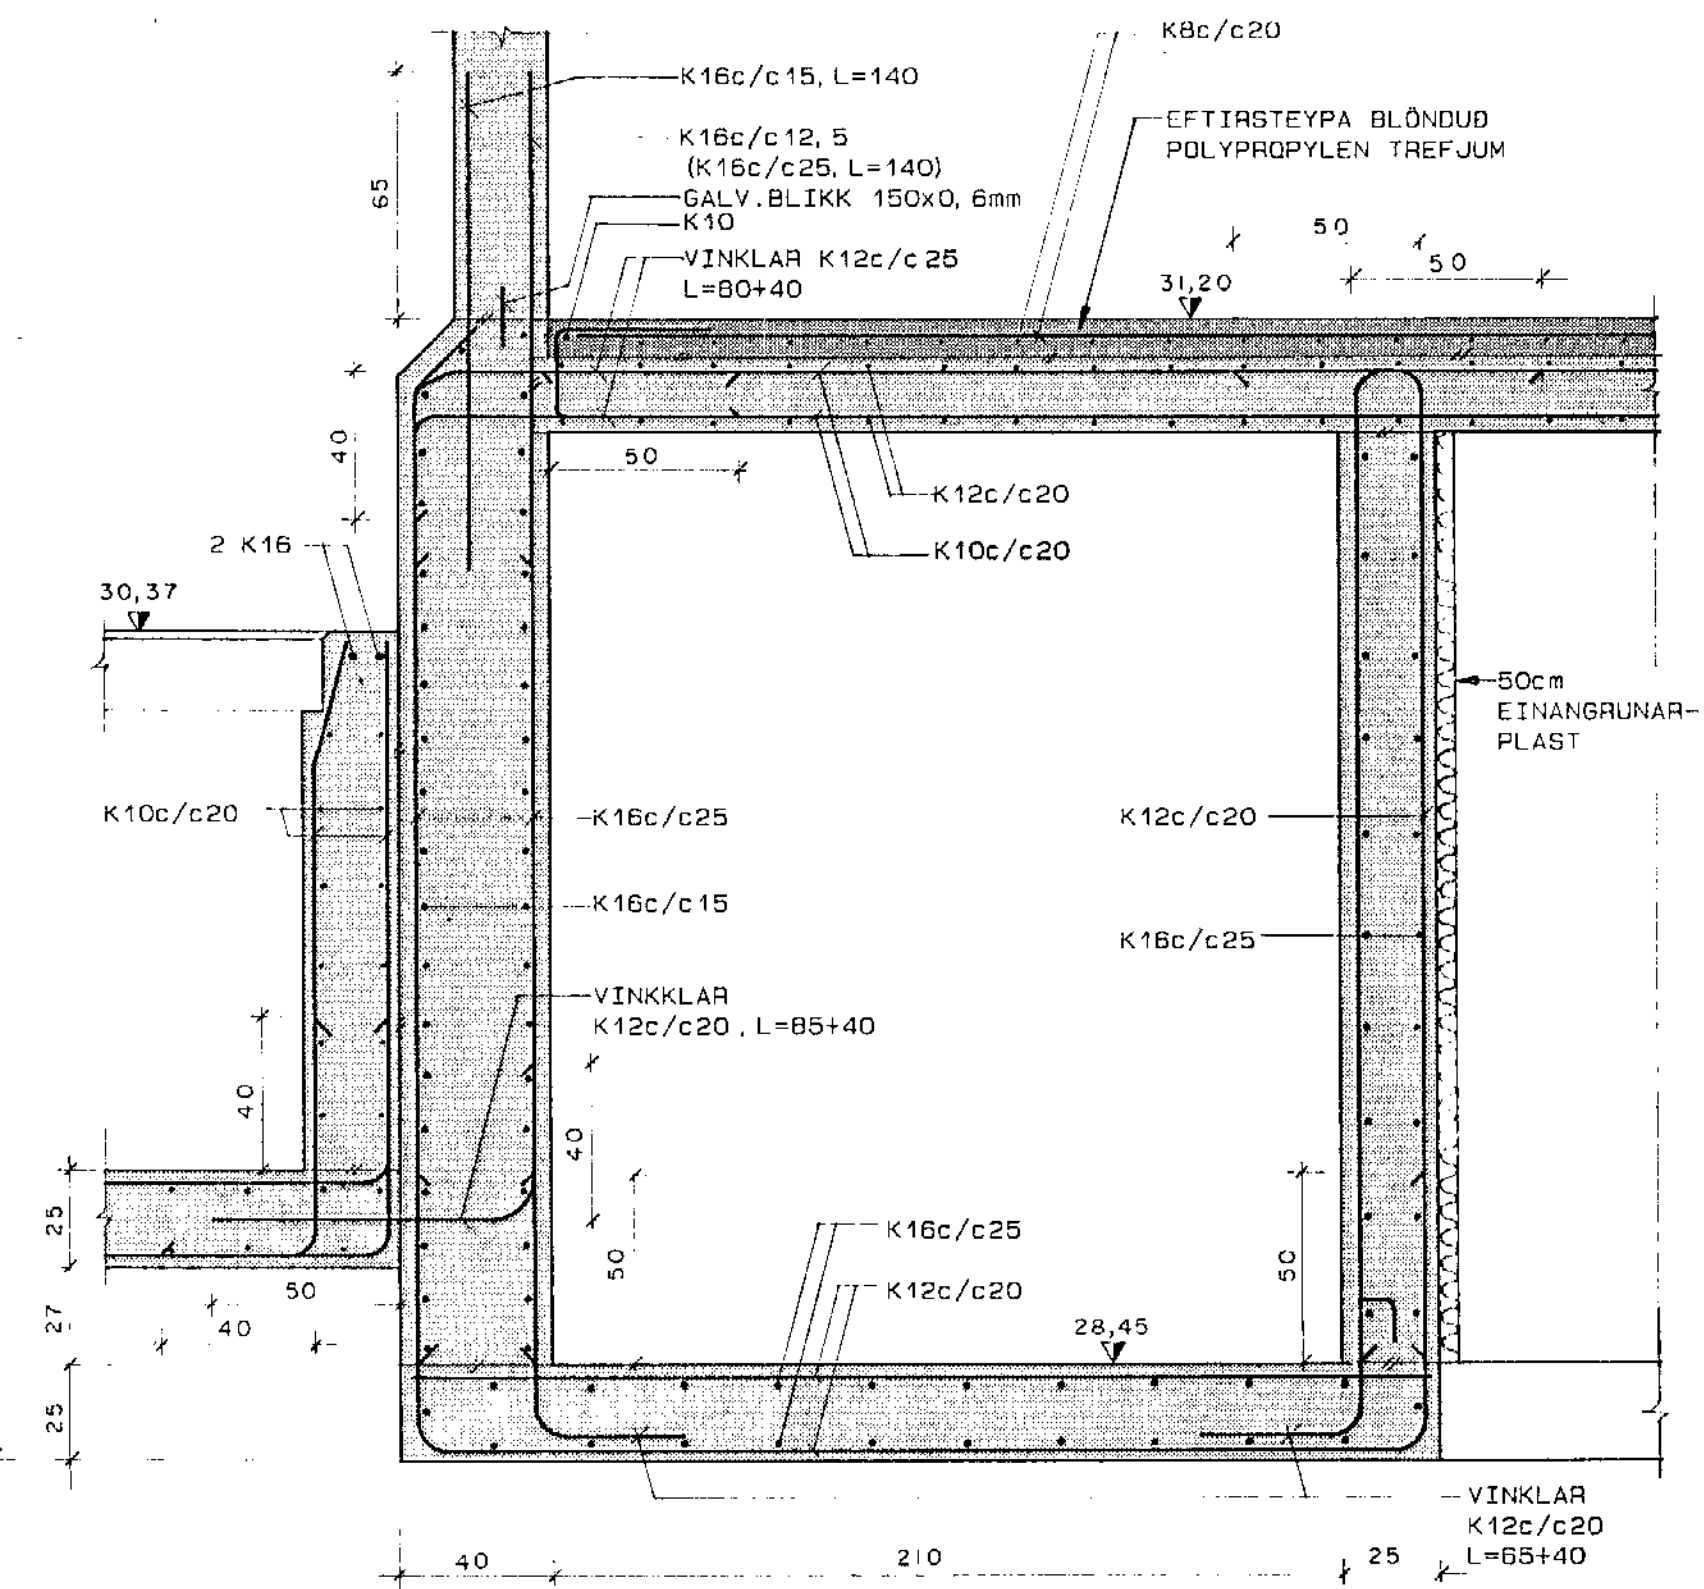

GRUNNMYND, 1: 50

SNID A-A, 1: 20

**SKÝRINGAR:**  
 ÖLL ÓNEFND MÁL ERU í cm  
 JÁRN Í GRUNNPLÖTU: K10c/c20 ÞVERT Í HERRA HÚSI  
 (TVÖFÖLD GRIND) K12c/c20 LANGS Í HERRA HÚSI  
 K10c/c25 ÞVERT Í LÆGRA HÚSI  
 K10c/c20 LANGS Í LÆGRA HÚSI  
 SNID SJÁ TEIKN.NR. -102, 103 OG 104  
 ALMENNAR SKÝRINGAR: SJÁ TEIKN.NR. -100