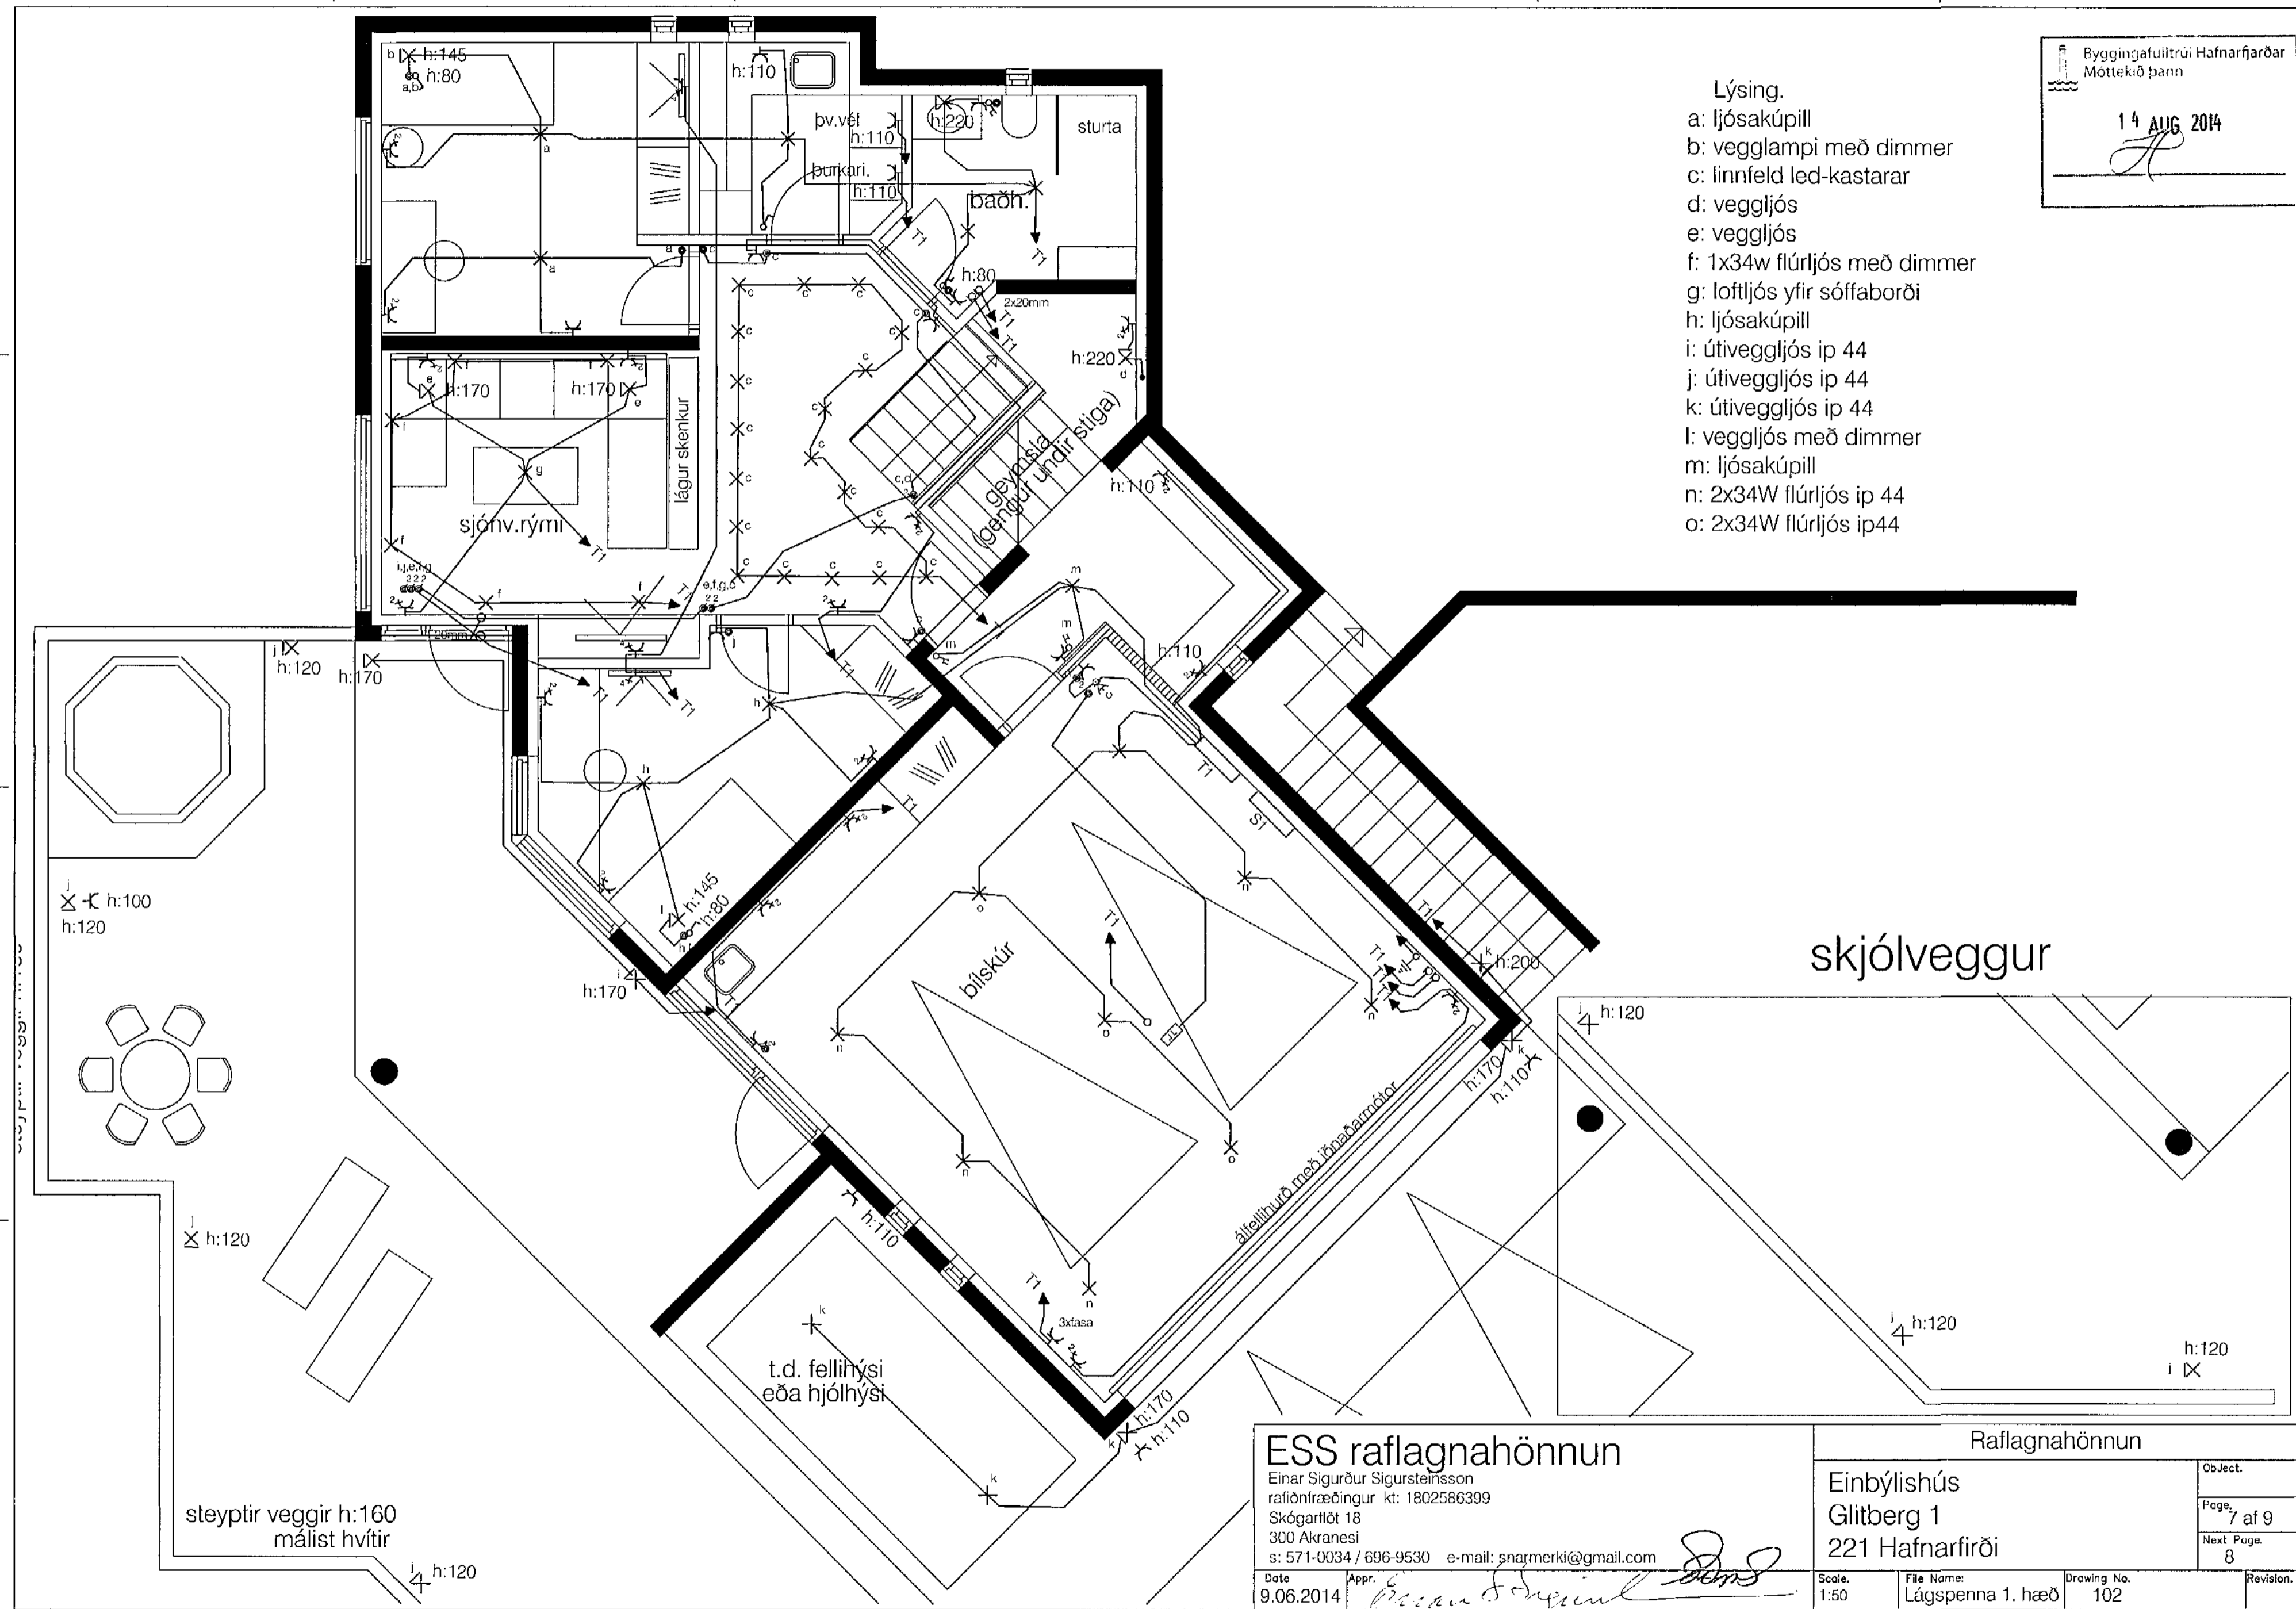

- Lýsing.
- a: ljósakúpill
  - b: vegglampi með dimmer
  - c: linnfeld led-kastarar
  - d: veggljós
  - e: veggljós
  - f: 1x34w flúrljós með dimmer
  - g: loftljós yfir sóffaborði
  - h: ljósakúpill
  - i: útiveggljós ip 44
  - j: útiveggljós ip 44
  - k: útiveggljós ip 44
  - l: veggljós með dimmer
  - m: ljósakúpill
  - n: 2x34W flúrljós ip 44
  - o: 2x34W flúrljós ip44