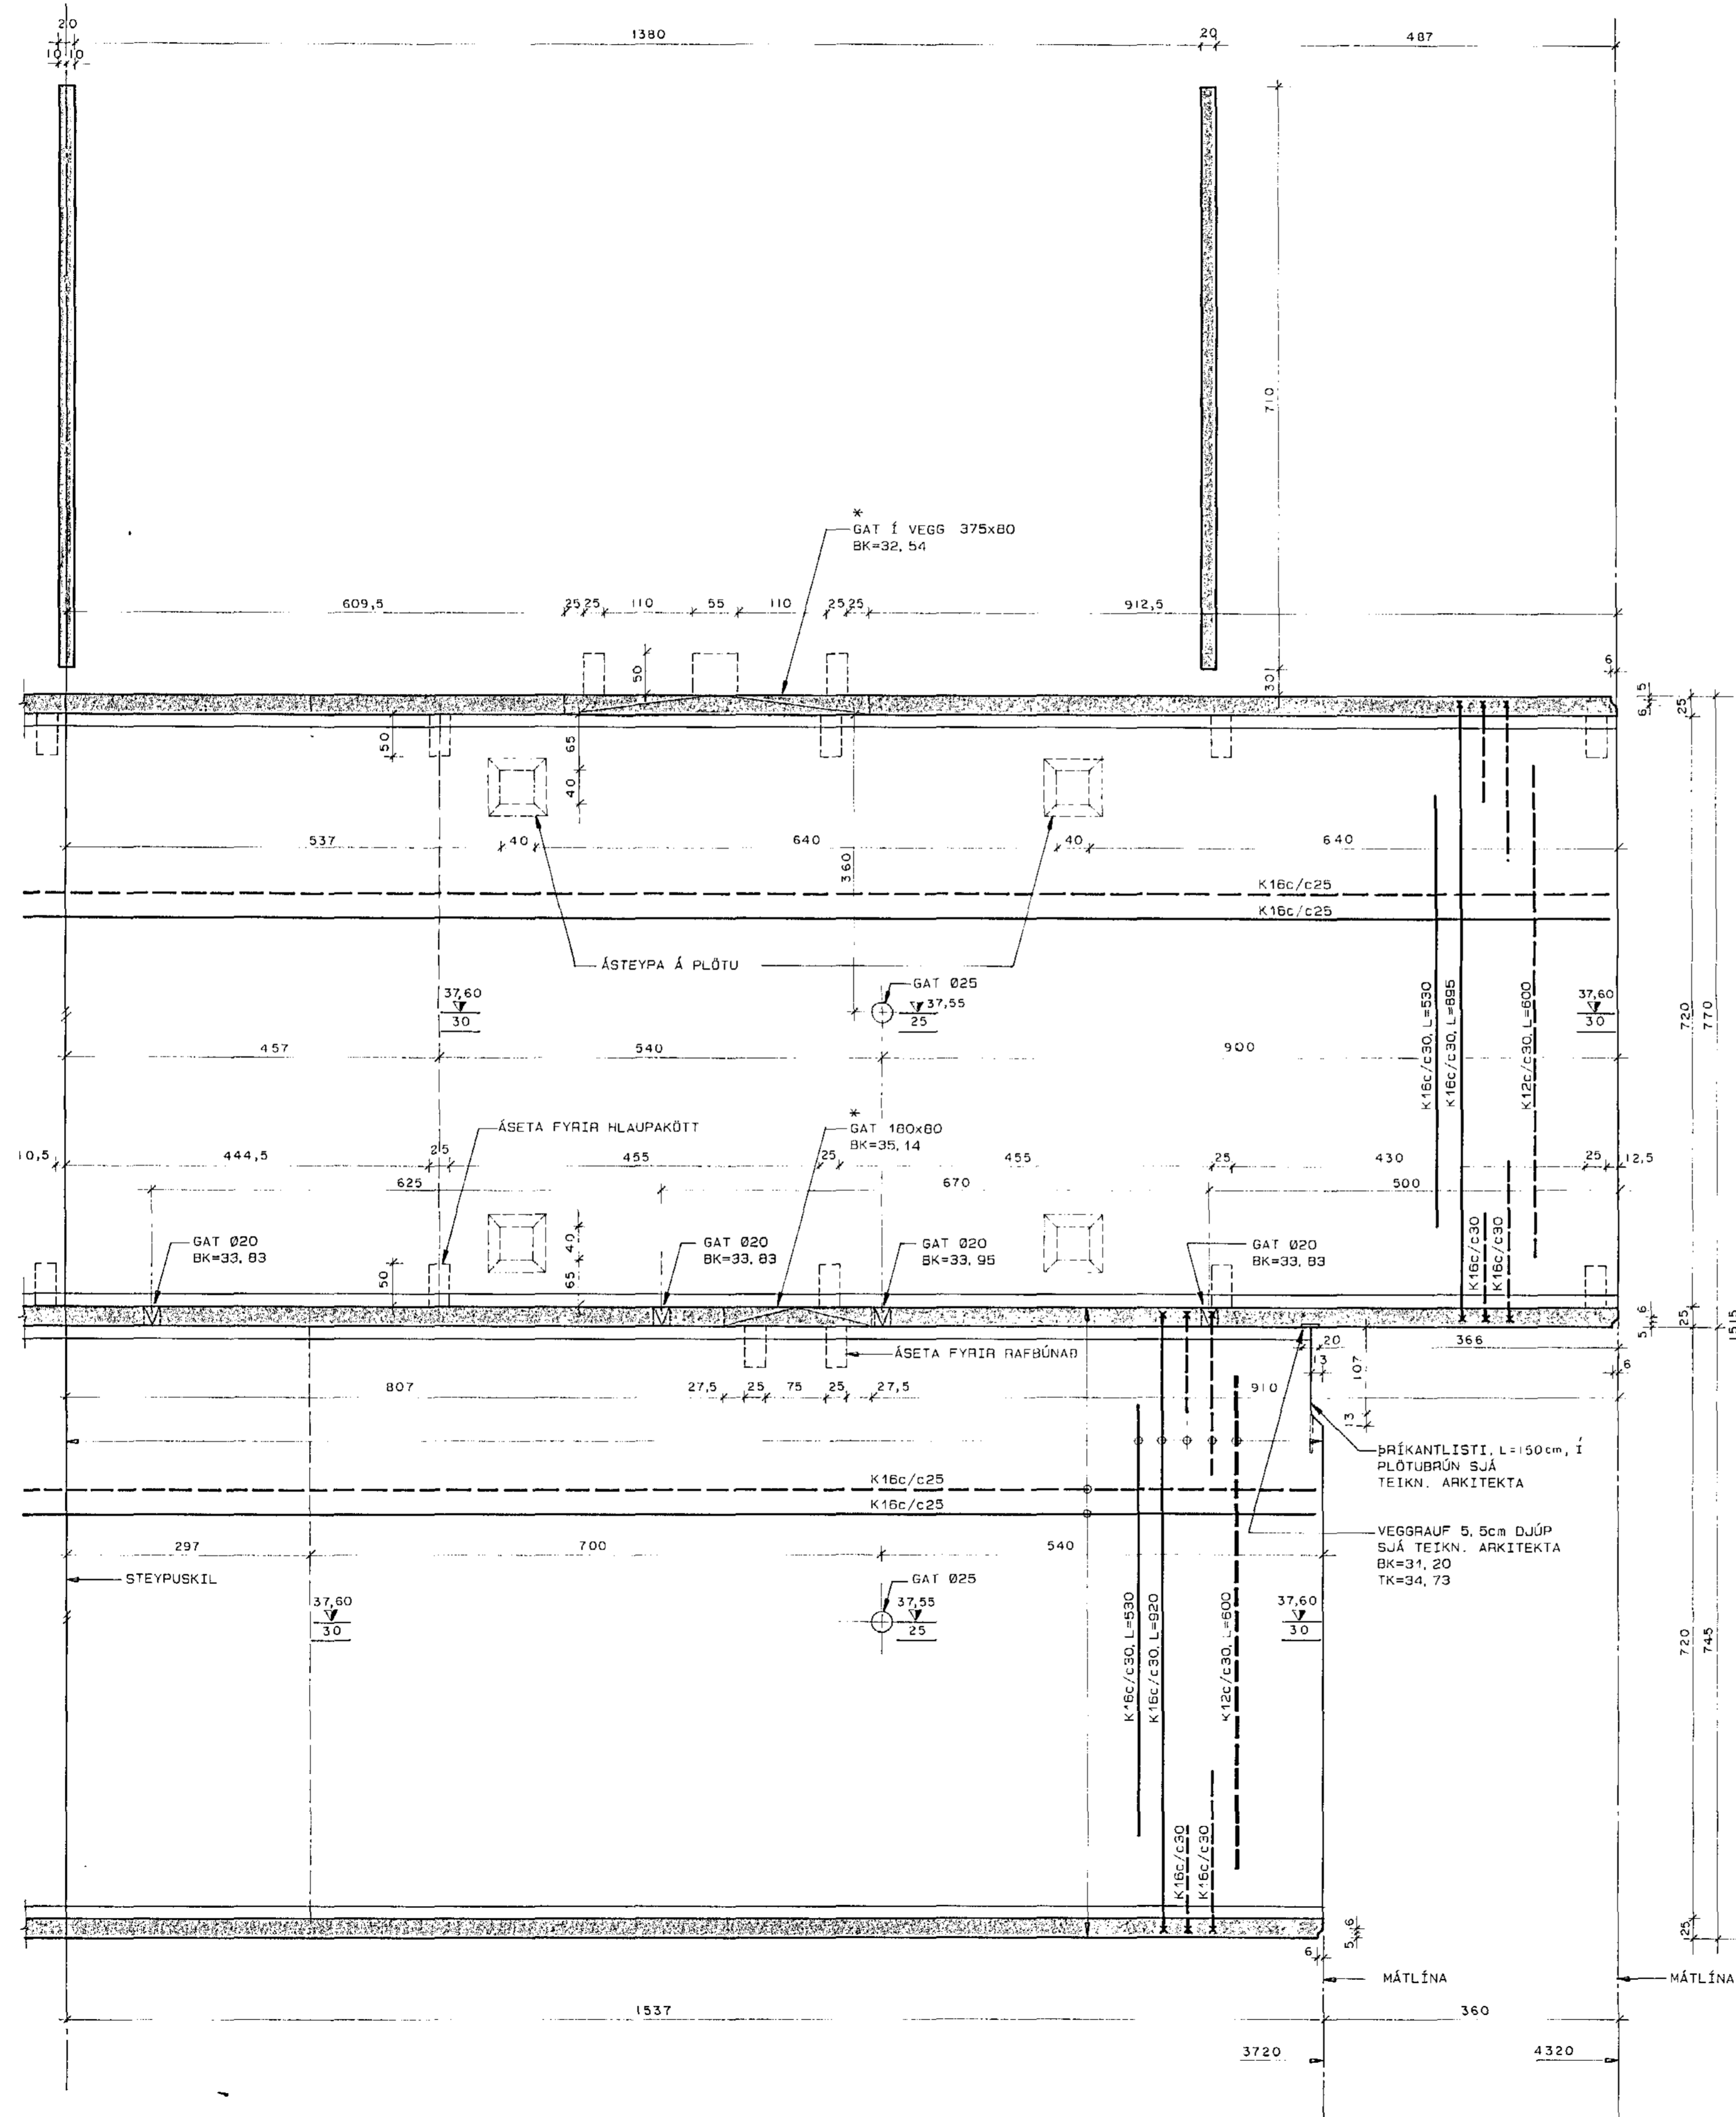

ÞAKPLATA, GRUNNMYND 1: 50

HURÐAROP SJÁ TEIKNINGU ARKITEKTA
 ALMENNAR SKÝRINGAR: SJÁ TEIKN. NR.-100

hönnun hf Ráðgjafarverkefndingar FRV · Síðumúla 1 · 108 Reykjavík
 Sími (91)84311 · Útlö: Reyðarförður · Hvolsvöllur