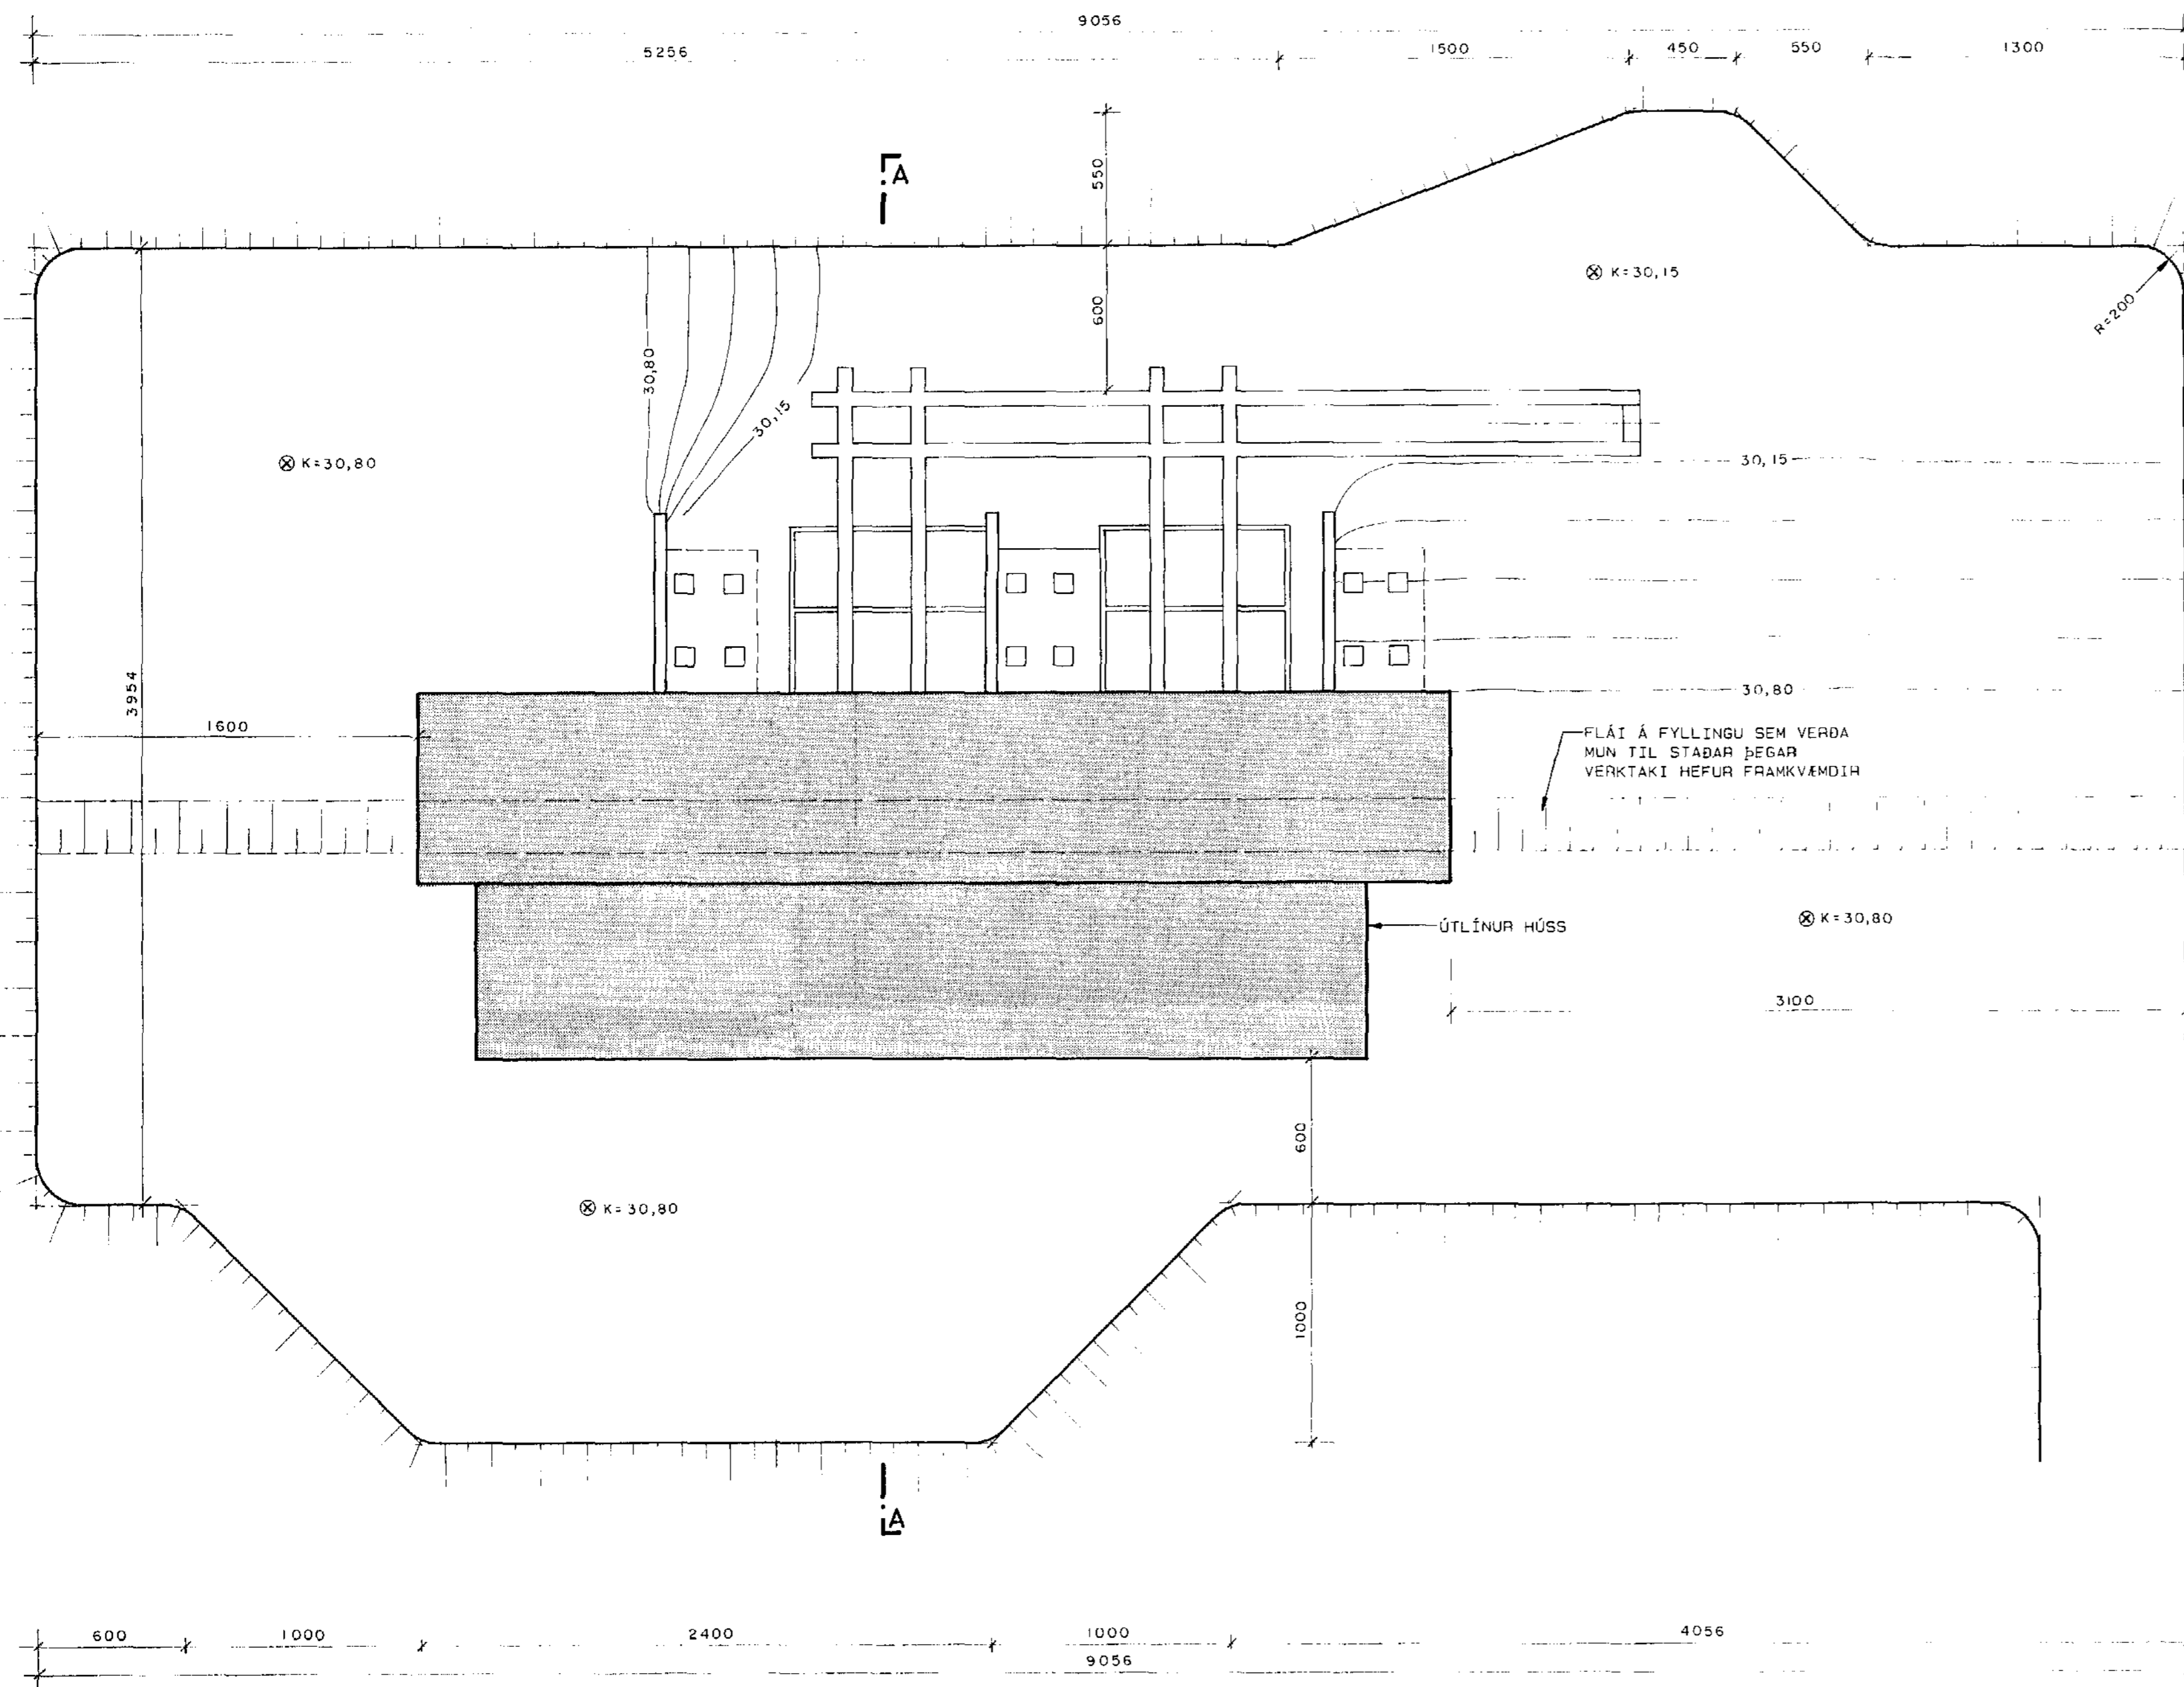

PLAN, GRUNNMYND 1: 200

SNIB A-A, 1: 200

ÞRÚN Á ENDANLEGU PLANI MED FLÁA 1: 1,5 SEM JAFNFHAMI ERU GREIÐSLUMÖRK FYLLINGAR

hönnun hf Ráðgjafarverktæðingar FFV · Síðumúla 1 · 108 Reykjavík
Sími (91)84311 · Utbú: Reyðarfjörður · Hvolsvöllur

M.	LANDSVIRKJUN	E
H. O. O. I.	AÐVEITUSTÖÐ AÐ HAMRANESI	D
T. Kaþo	FYLLING Í PLAN, AÐ OG UNDIR HÚS. GREIÐSLUMÖRK FYLLINGAR	C
Y.		B
G.		A
DAGS	SAMB	SKV
23.08.88	S. Þorvaldsson	1: 200
		88691-010