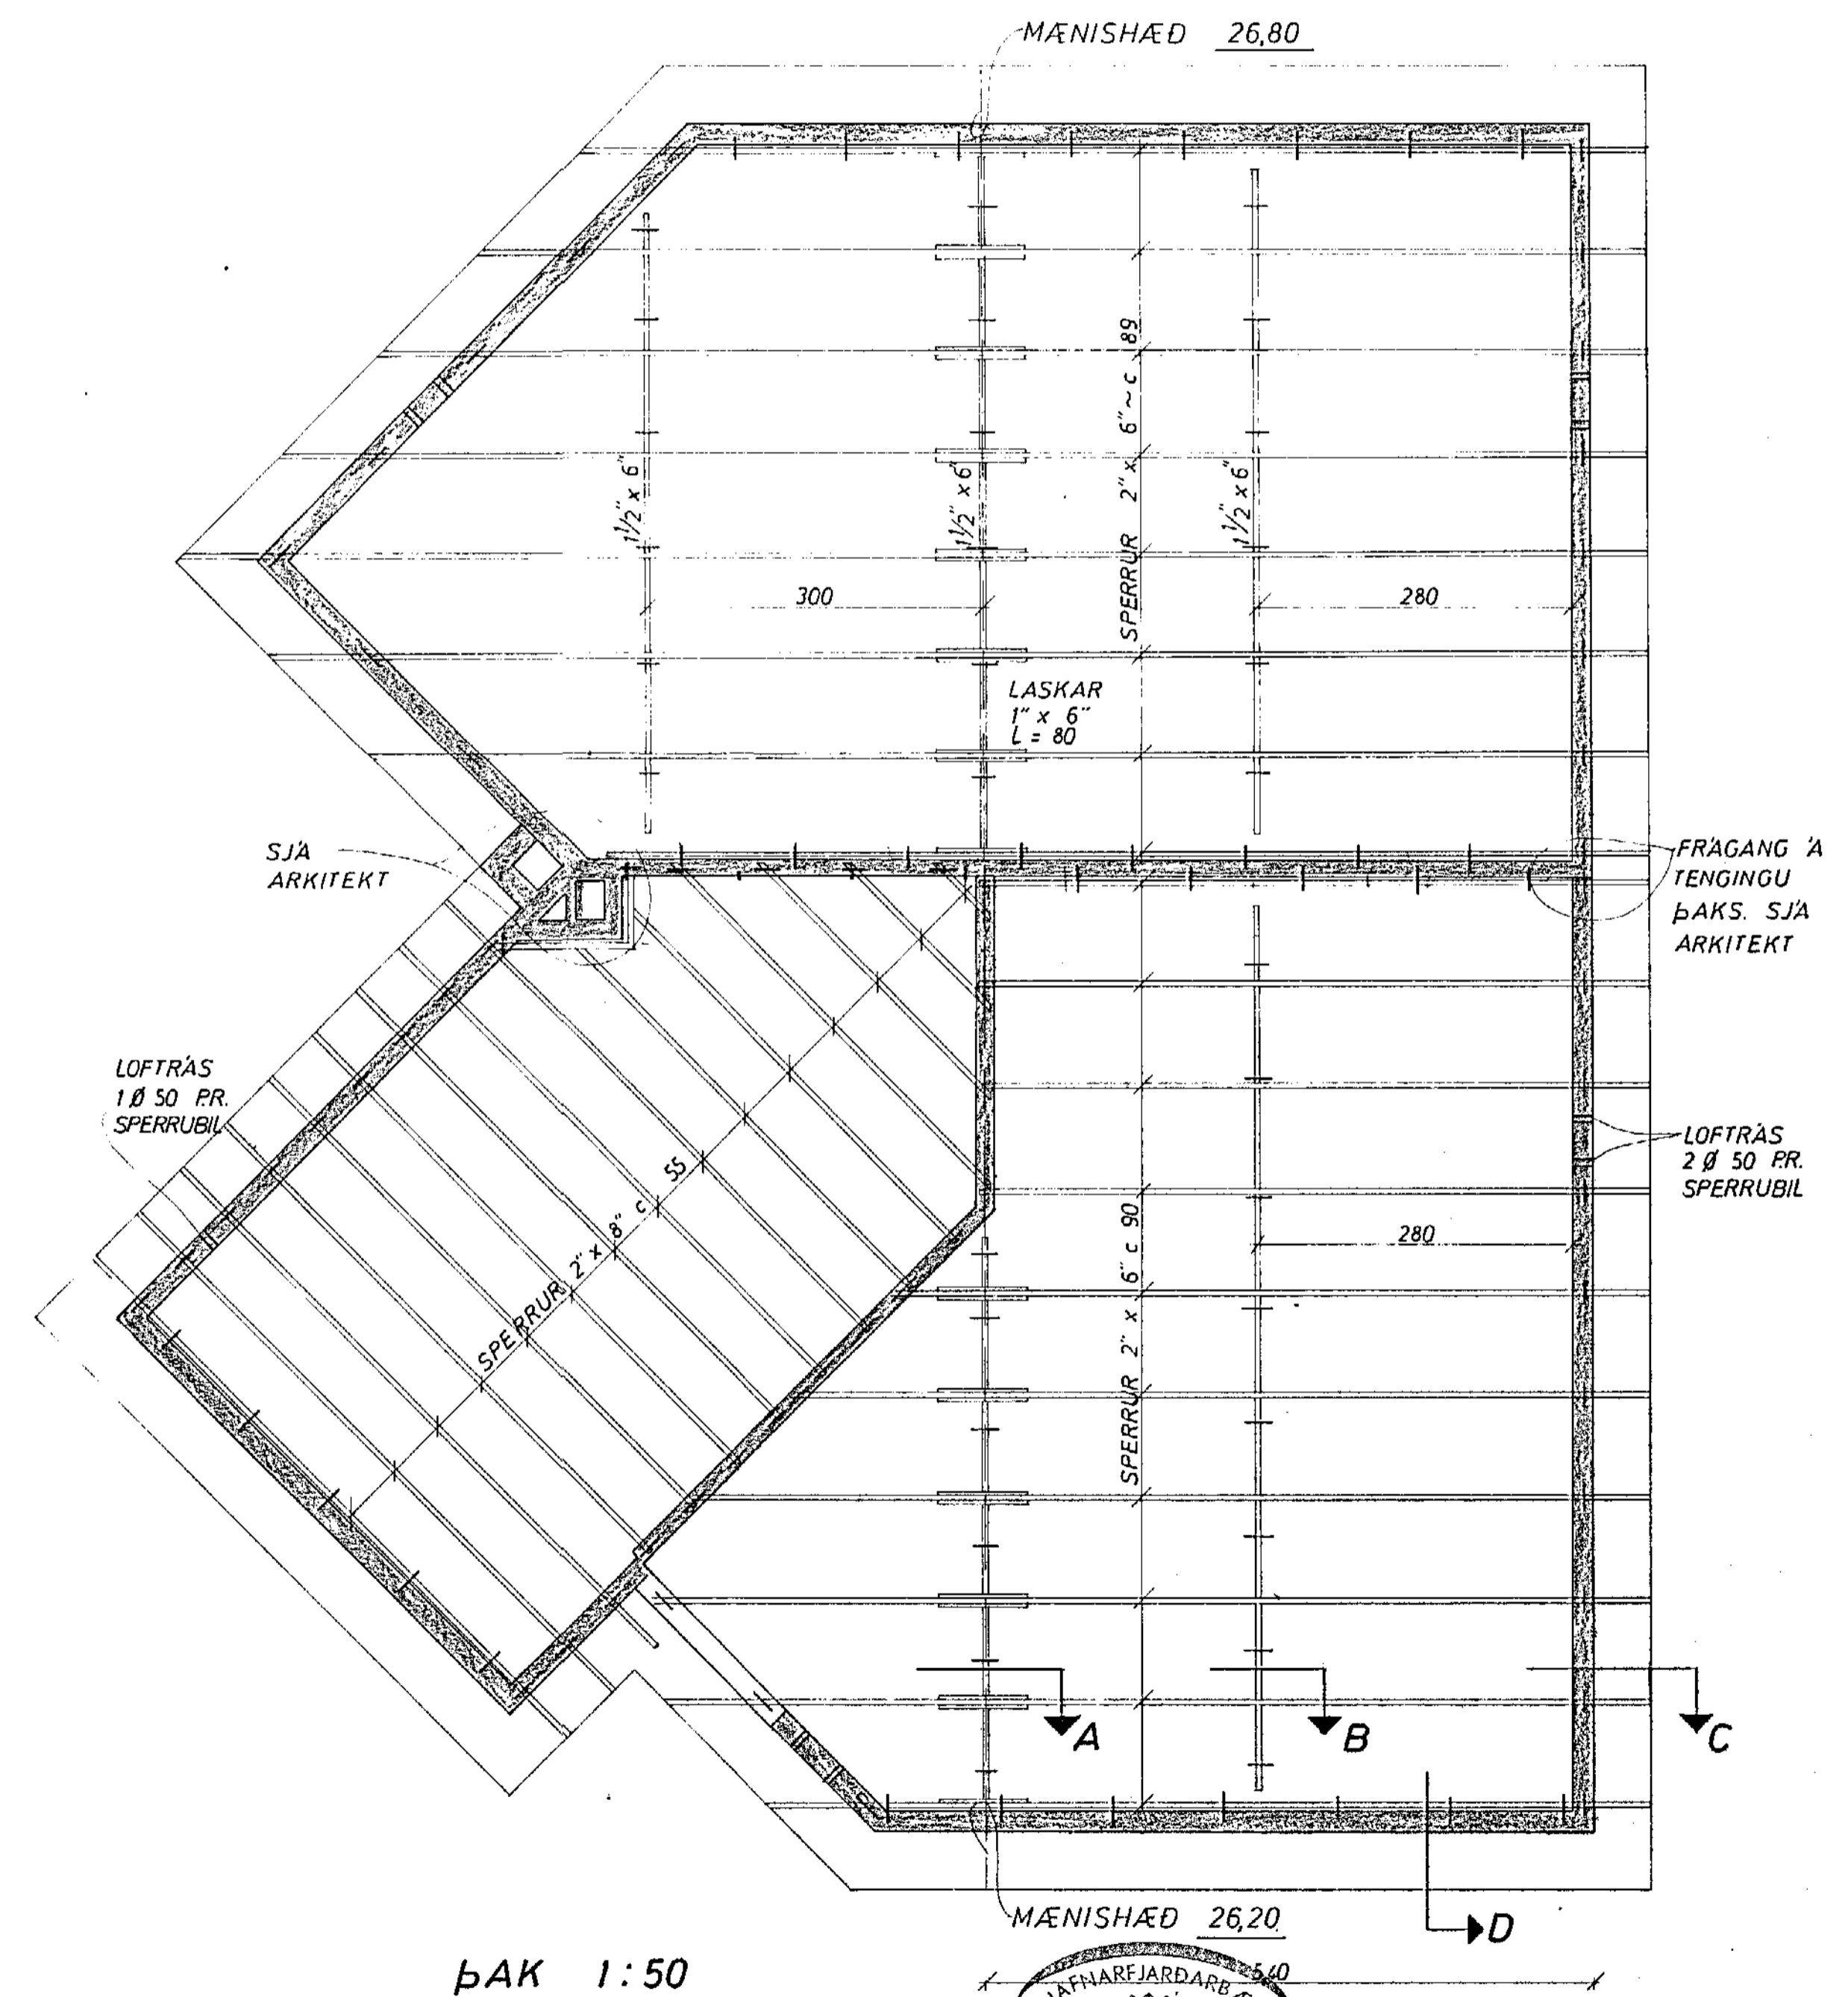

PLATA YFIR 1 HÆÐ 1:50

SNID E 1:20

SNID F 1:20

SNID G 1:20

SNID D 1:20

SNID B 1:20

SNID A 1:20

SKÝRINGAR:  
 SPERRUR OG STÖLA SEM LIGGJA  
 Á EDA AD STEYPU SKAL RÝÐA  
 MED FUAVARNAREFNI.  
 ALLUR SAUMUR Í ÞAKI SKAL VERA  
 ZINKHÚDADUR.  
  
 STÖLA SKAL SETJA Á VÍXL.  
 SINN HVORU MEGIN AD SPERRU.

ÞAK 1:50

ADRAR SKÝRINGAR SJA TEIKN NR 1

HEIÐVANGUR 11	MÆLIKVARDI 1:50	VERK 7322	TEIKN NR 2
PLATA YFIR HÆÐ OG ÞAK	Hanna Tadna	Vitland Saab	DAGS FEBR 74
JÓHANN GUNNAR BERGÞÓRSSON VERKER MVFI	BRÉYTT		
SFRANDGÖTU 11 - HAFNARFIRDI - Sími 53316			