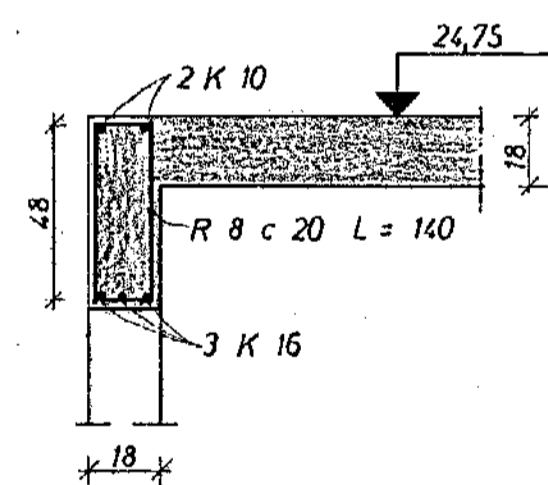

PLATA YFIR 1 HÆÐ 1:50

SNID E 1:20

SNID F 1:20

SNID G 1:20

SNID D 1:20

SNID B 1:20

SNID A 1:20

SKÝRINGAR:  
 SPERRUR OG STÖLA SEM LIGGJA  
 Á EDA AD STEYPU SKAL RÝÐA  
 MED FUAVARNAREFNI.  
 ALLUR SAUMUR Í ÞAKI SKAL VERA  
 ZINKHÚDADUR.  
  
 STÖLA SKAL SETJA Á VÍXL.  
 SINN HVORU MEGIN AD SPERRU.

ÞAK 1:50

ADRAR SKÝRINGAR SJA TEIKN NR 1

HEIÐVANGUR 11	MÆLIKVARDI 1:50	VERK 7322	TEIKN NR 2
PLATA YFIR HÆÐ OG ÞAK	Hanna Tadna	Vitland Saab	DAGS FEBR 74
JÓHANN GUNNAR BERGÞÓRSSON VERKER MVFI	BRÉYTT		
SFRANDGÖTU 11 - HAFNARFIRDI - Sími 53316			