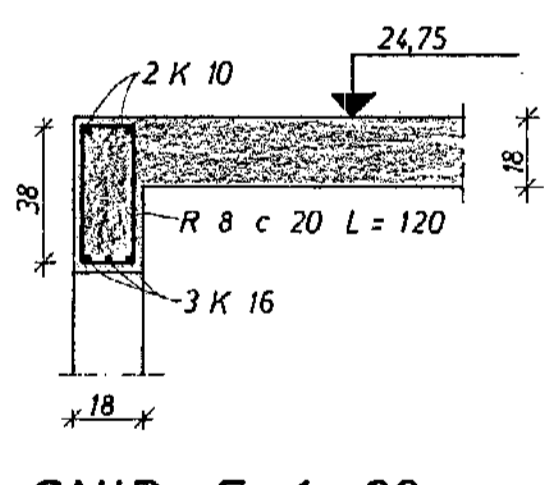

PLATA YFIR 1 HÆÐ 1:50

SNID E 1:20

SNID F 1:20

SNID G 1:20

SNID D 1:20

SNID B 1:20

SNID A 1:20

SKÝRINGAR:  
 SPERRUR OG STÖLA SEM LIGGJA  
 Á EDA AD STEYPU SKAL RÝÐA  
 MED FUAVARNAREFNI.  
 ALLUR SAUMUR Í ÞAKI SKAL VERA  
 ZINKHÚDADUR.  
  
 STÖLA SKAL SETJA Á VÍXL.  
 SINN HVORU MEGIN AD SPERRU.

ÞAK 1:50

ADRAR SKÝRINGAR SJA TEIKN NR 1

HEIÐVANGUR 11	MÆLIKVARDI 1:50	VERK 7322	TEIKN NR 2
PLATA YFIR HÆÐ OG ÞAK	Hanna Tadna	Vitland Saab	DAGS FEBR 74
JÓHANN GUNNAR BERGÞÓRSSON VERKER MVFI	BRÉYTT		
SFRANDGÖTU 11 - HAFNARFIRDI - Sími 53316			