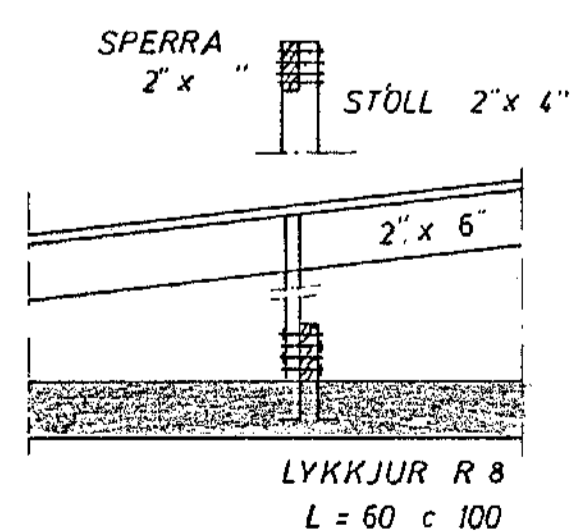

PLATA YFIR 1 HÆÐ 1:50

SNID E 1:20

SNID F 1:20

SNID G 1:20

SNID D 1:20

SNID B 1:20

SNID A 1:20

SKÝRINGAR:  
 SPERRUR OG STÖLA SEM LIGGJA  
 Á EDA AD STEYPU SKAL RÝÐA  
 MED FUAVARNAREFNI.  
 ALLUR SAUMUR Í ÞAKI SKAL VERA  
 ZINKHÚDADUR.  
  
 STÖLA SKAL SETJA Á VÍXL.  
 SINN HVORU MEGIN AD SPERRU.