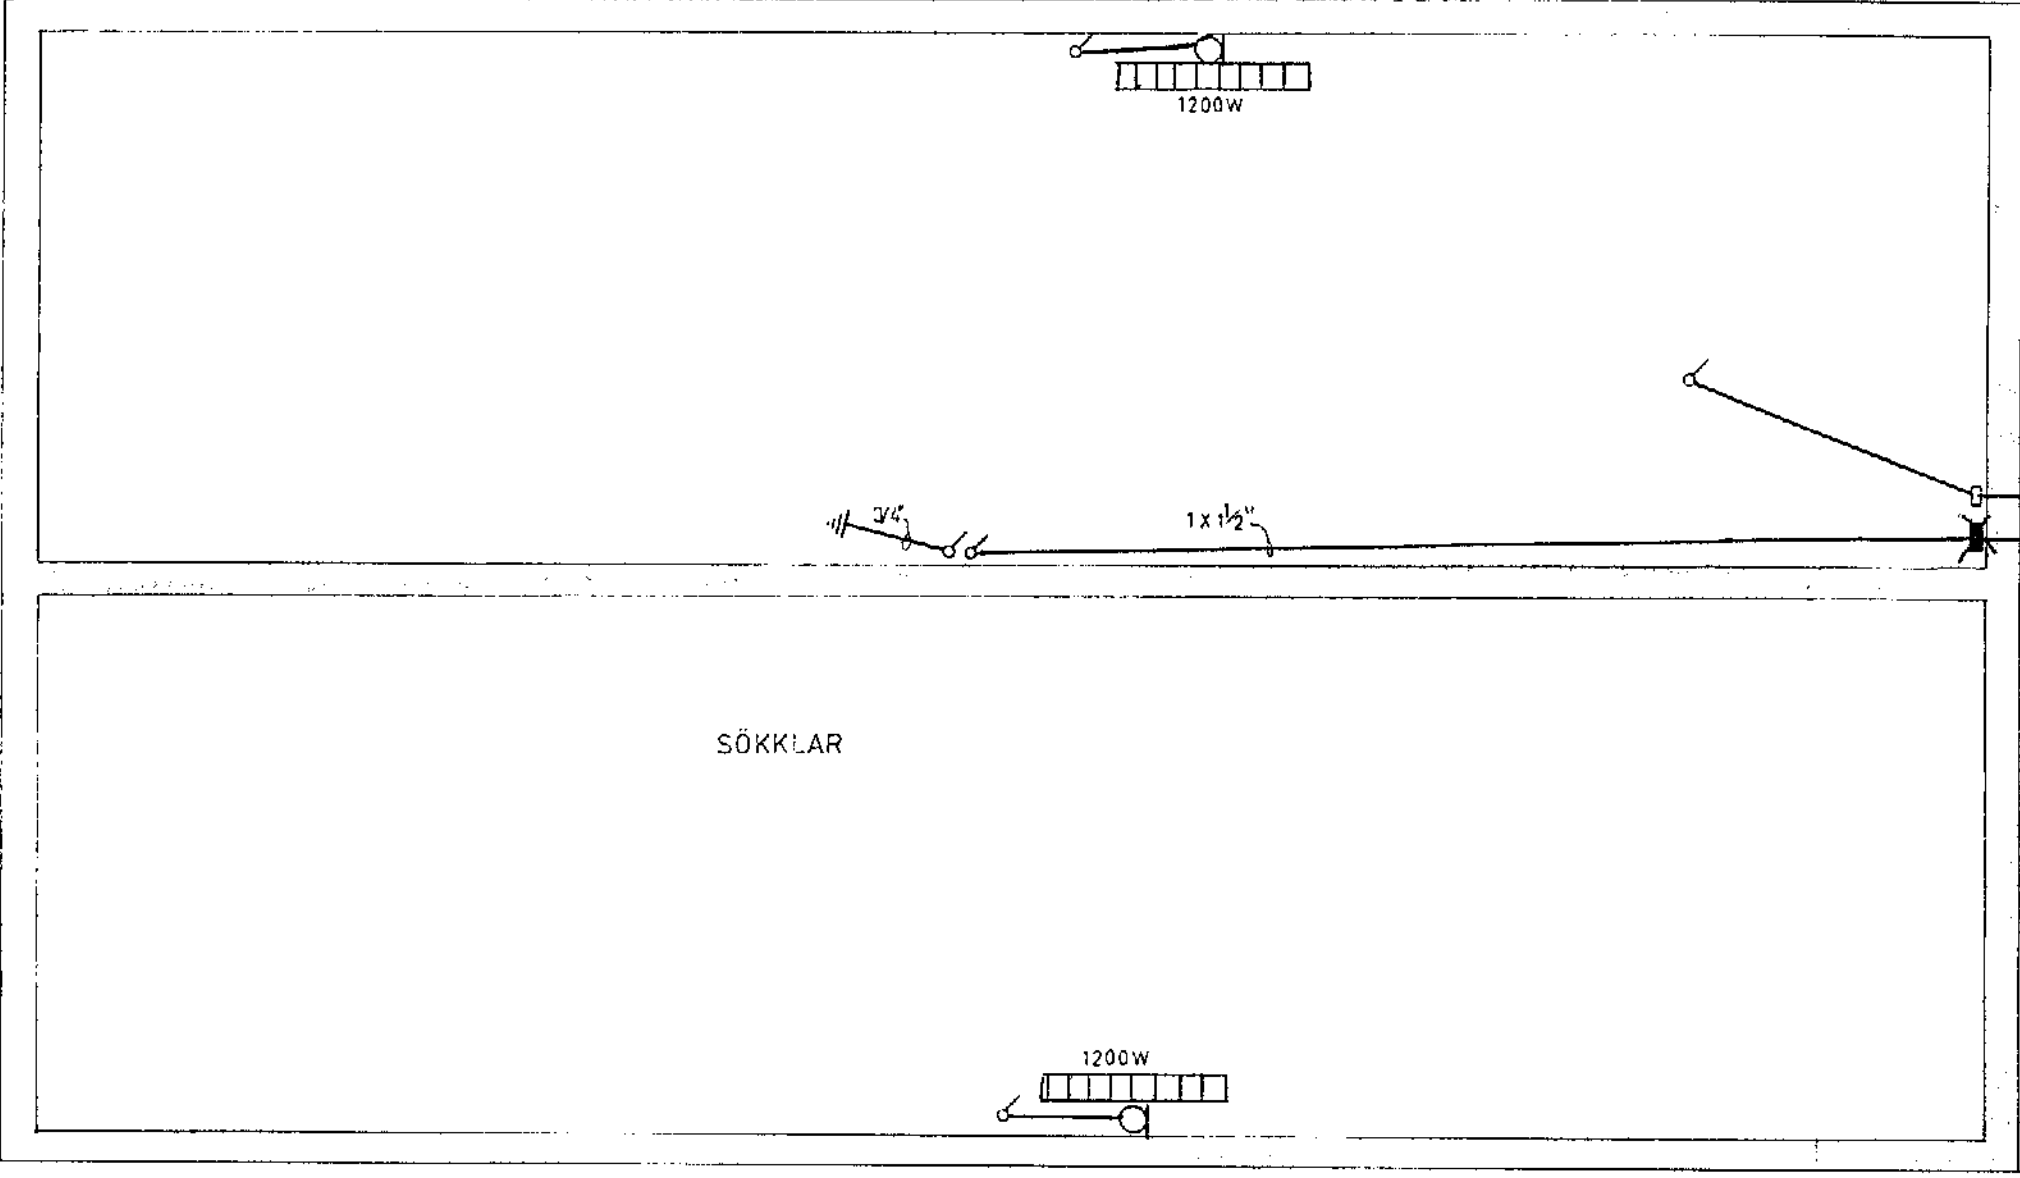

8 7 6 5 4 3 2 1

F

E

D

C

B

A

F

E

D

C

B

A

SÖKKLAR

1200W

1200W

1x 1/2"

SÍMI
R.H.

BR. NR.	DAGS	TEIKN.	YFIRF.	BREYTING
TEIKNINGAR NR.				HEIÐVANGUR 16 HAFNARFIRÐI
VERK.	BLAD	FRH.	BL.	
	2	3		
KVARDI				Raflögn og inntak í sökkli.
1:50				
HANNAD TEIKNAD YFIRF.				
GG				
REYKJAVÍK NÓV 73				
<i>Rafhönnun</i>				SÍMI 12666