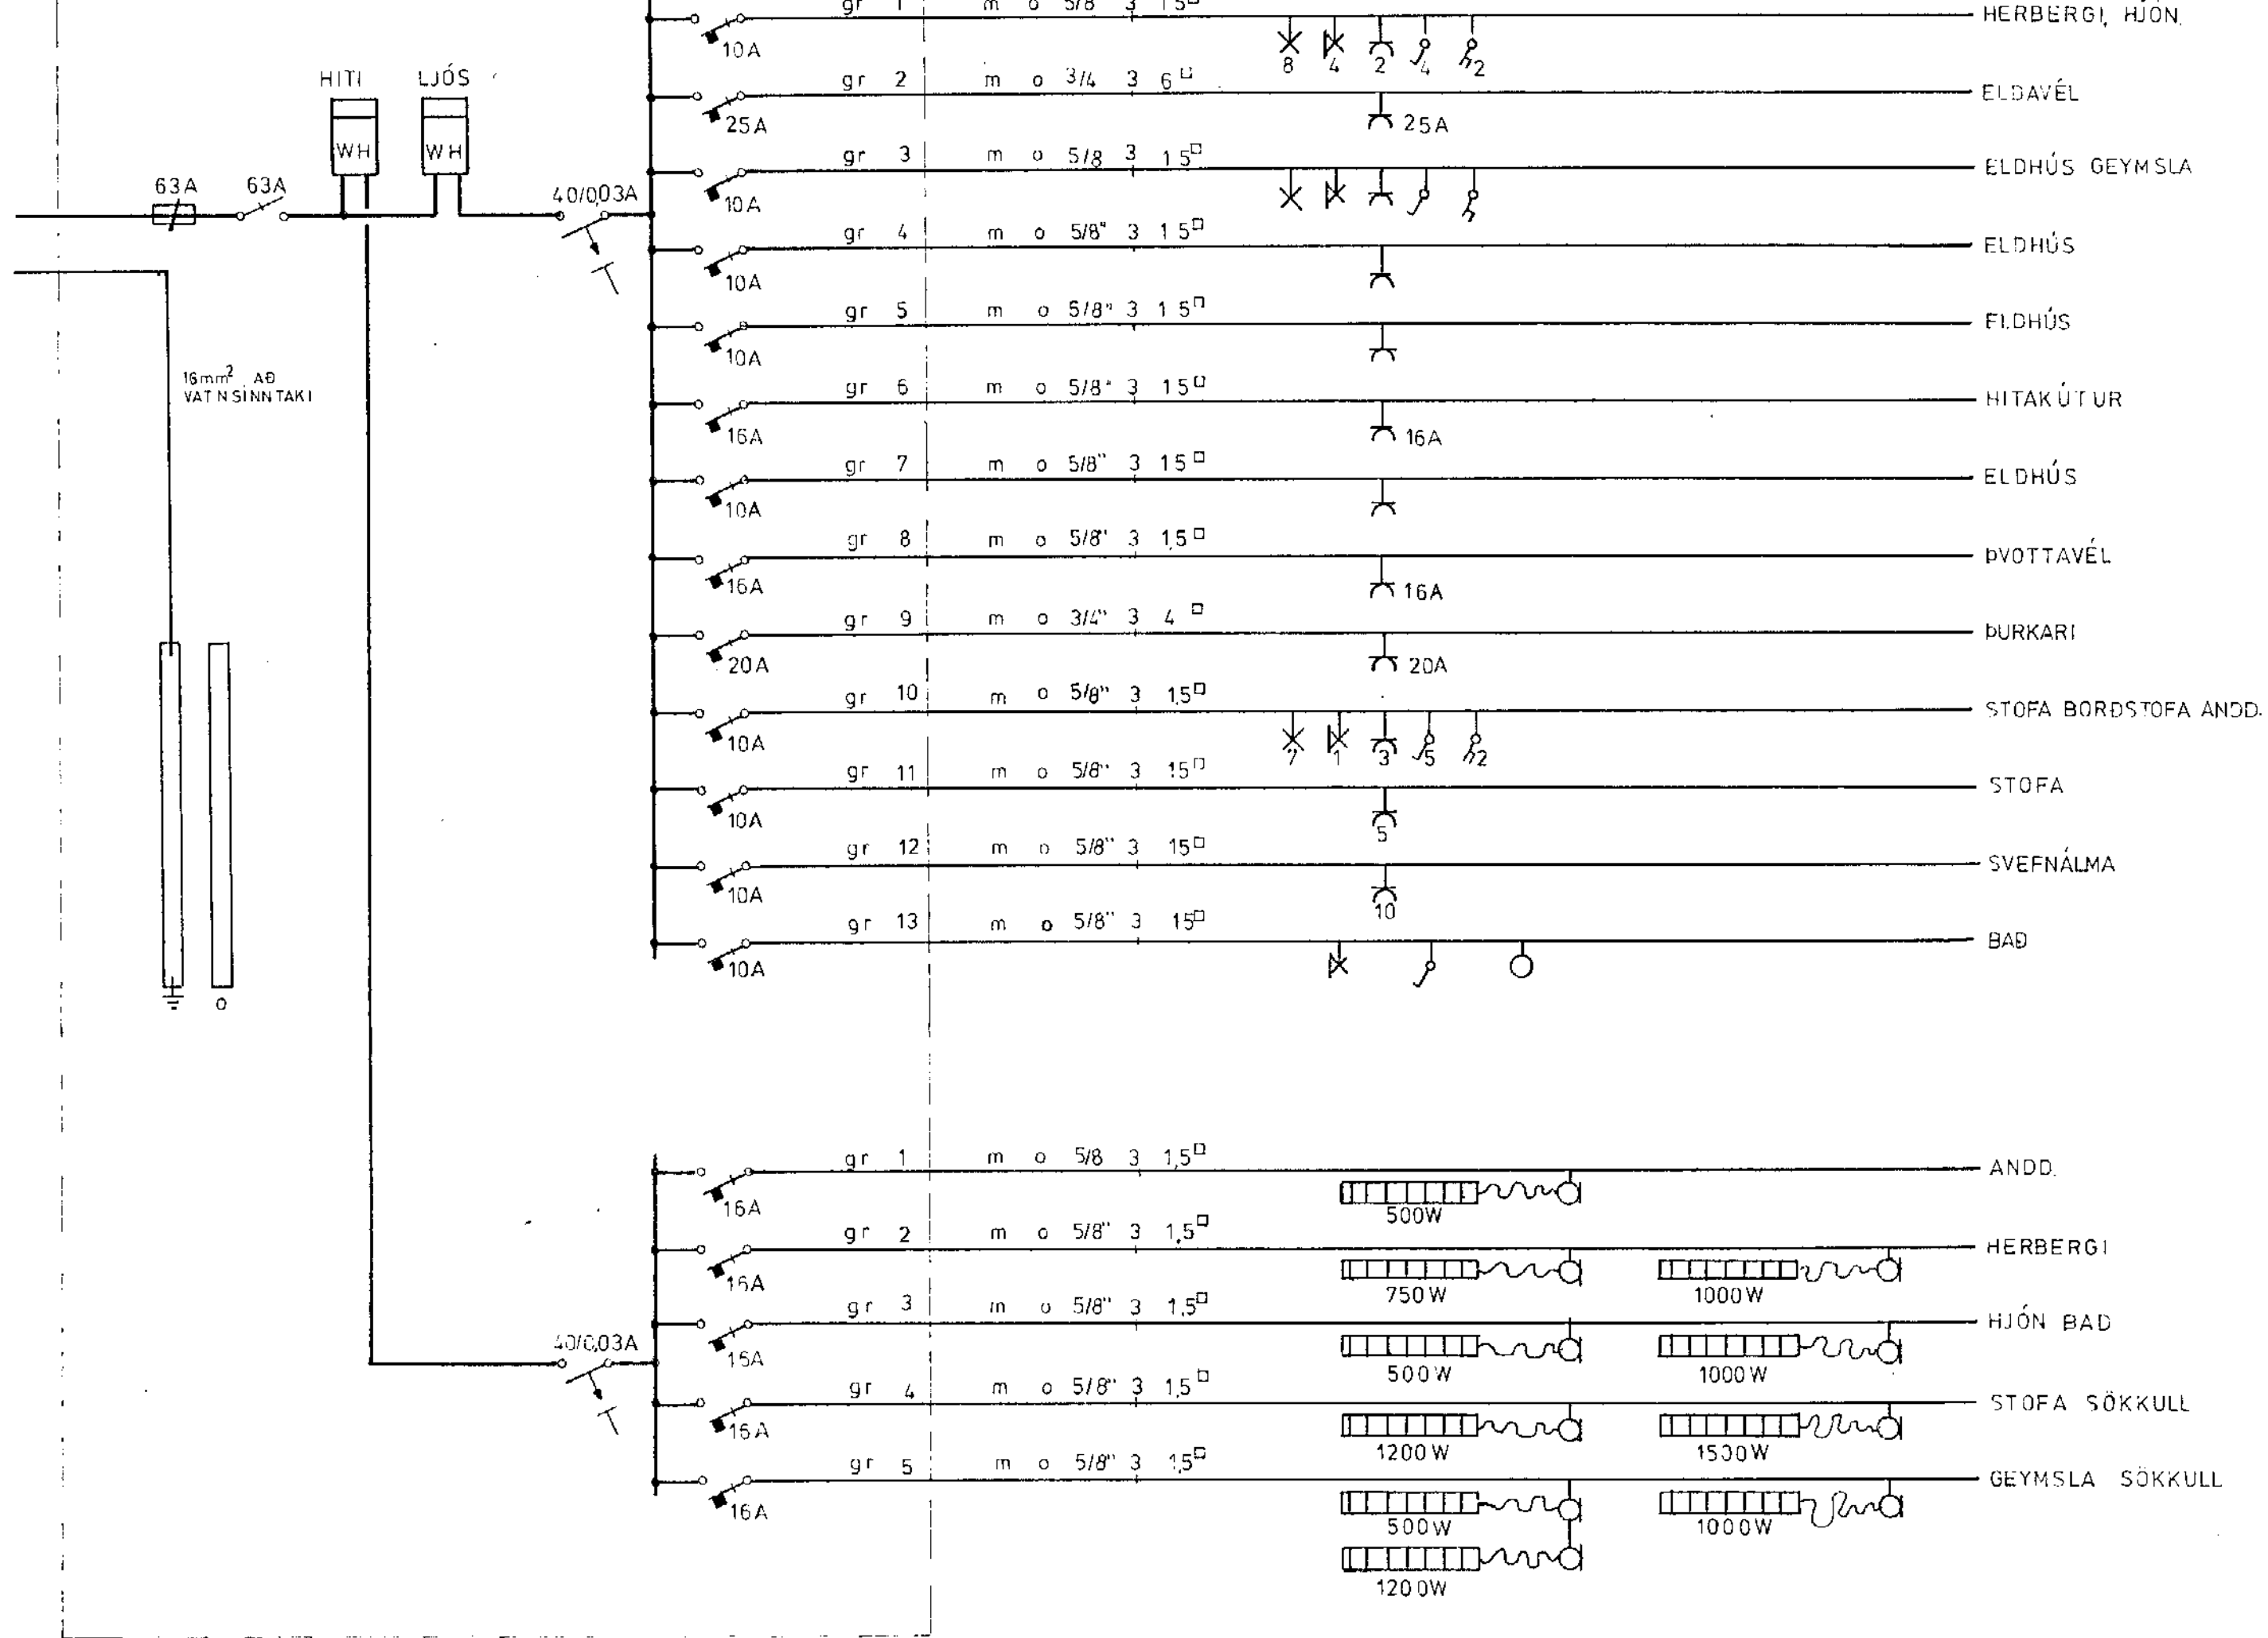

TAFLA JBP 114

TAFLA JBP 114

BR. NR.	DAGS	TEIKN.	YFIRF.	BREYTING
TEIKNINGAR NR.				HEIDVANGUR 16 HAFNARFIRÐI
VERK	BLAD	FRH	BL.	Einlínnumynd.
KVARDI				Rafhönnun
HANNAD TEIKNAD YFIRF.				SIMI 12666
GG GG				
REYKJAVIK NOV 73				