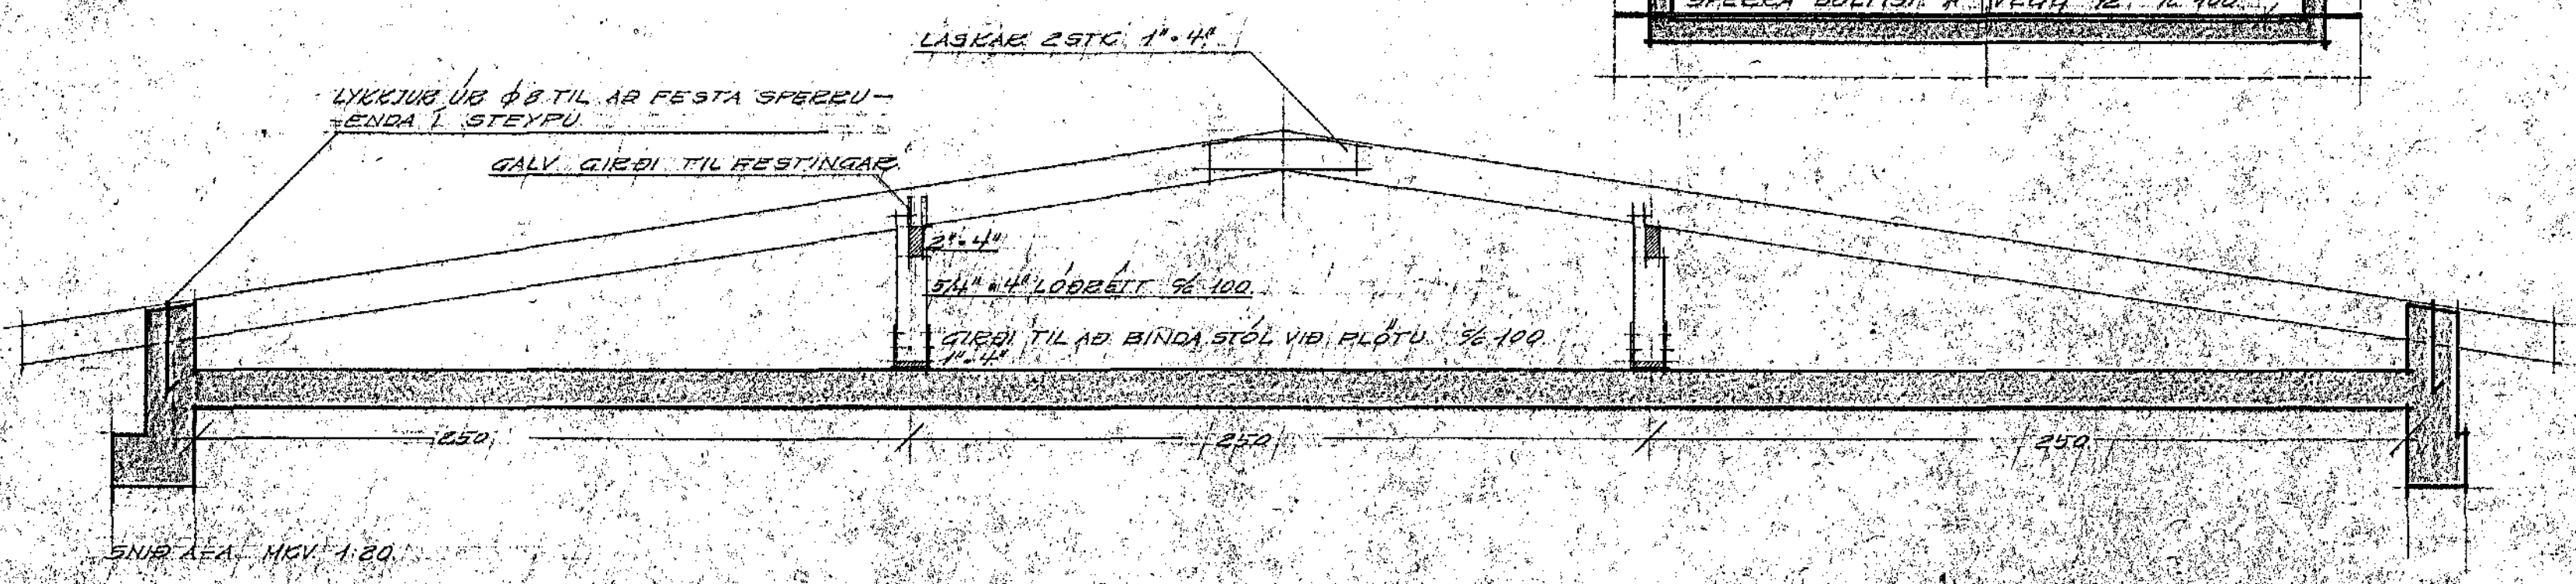

SNIP AEA MKV 1:20

HUSNEBISMÁLASTOFNUN RÍKISINS	
ÞAKVIÐIR	EINBYLISHUS
	VEK NR
	78
	MKV 1:50 / 1:20
	FEB 1966
Sigmundur P. Kristjánsson