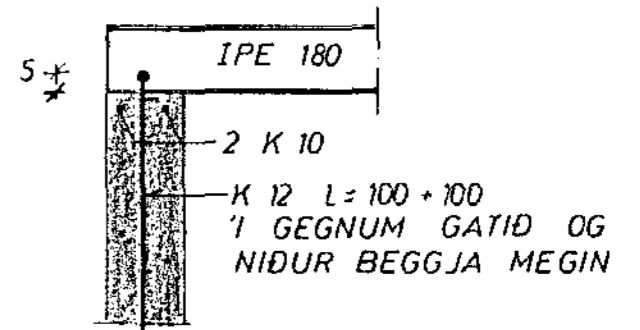

SNID A 1:20

SNID B 1:20

← SETJA SKAL 1 1/2" PLAST OFAN Á VEGGSTÚFINN
(EFRI BRÚN Á PLASTI = NEDRI BRÚN Á PLÖTU)
(PLATAN MA EKKI HVÍLA Á VEGGSTÚFNUM)

GRUNNMYND 1:50

JARNAGRIND Í MIÐJUM VEGG
LÖÐRETT K 8 c 20
LARETT K 8 c 30

SNID C 1:20

SKÝRINGAR SJÁ TEIKN NR 2 OG 4.

HEIDVANGUR 8 HAFNARF.	MÆLIKVARDI 1:50 1:20	VERK 7431	TEIKN NR 3
PLATA YFIR 1. HÆÐ	Hannað: <i>lls</i> Teiknað: <i>JU</i>	Yfirfarið: <i>lls</i> Samb: <i>JUB</i>	DAGS OKT. '74
JÓHANN GUNNAR BERGÞÓRSSON VERKFR MVFI STRANDGÖTU 11 — HAFNARFIRDI — SÍMI 53315	BREYTT		