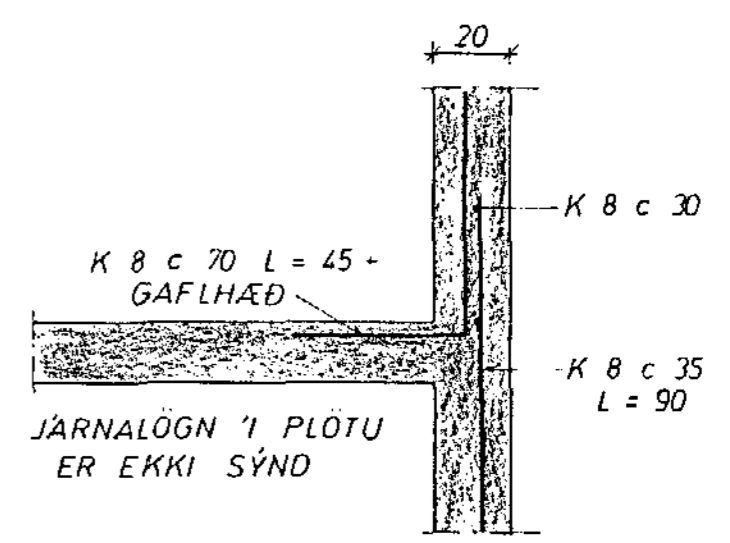

SNID A 1:20

SNID B 1:20

← SETJA SKAL 1 1/2" PLAST OFAN Á VEGGSTÚFINN
(EFRI BRÚN Á PLASTI = NEDRI BRÚN Á PLÖTU)
(PLATAN MA EKKI HVÍLA Á VEGGSTÚFNUM)

GRUNNMYND 1:50

JARNAGRIND Í MIÐJUM VEGG
LÖÐRETT K 8 c 20
LARETT K 8 c 30

SNID C 1:20

SKÝRINGAR SJÁ TEIKN NR 2 OG 4.

HEIDVANGUR 8 HAFNARF.	MÆLIKVARDI 1:50 1:20	VERK 7431	TEIKN NR 3
PLATA YFIR 1. HÆÐ	Hannað: <i>lls</i> Teiknað: <i>JU</i>	Yfirfarið: <i>lls</i> Samb: <i>JUB</i>	DAGS OKT. '74
JÓHANN GUNNAR BERGÞÓRSSON VERKFR MVFI STRANDGÖTU 11 — HAFNARFIRDI — SÍMI 53315	BREYTT		