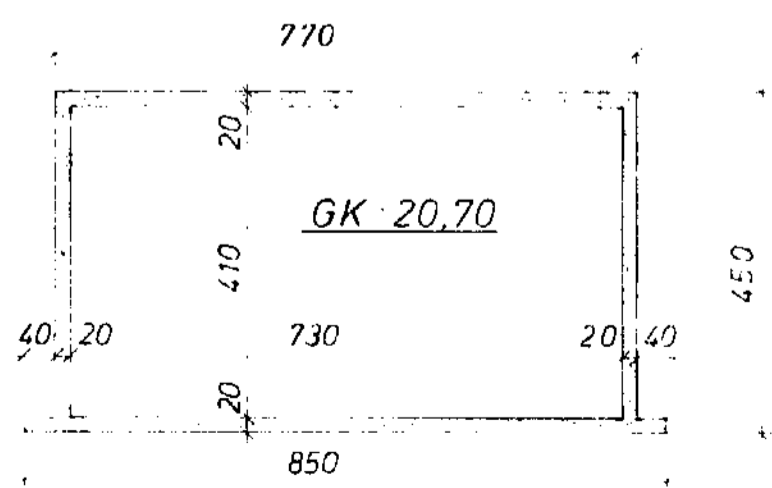

BILGEYMSLA 1:100

HEIÐVANGUR 8	MÁLFR. V. 1:20 1:50 1:100	VERK 7431	LEIKN NÚ 1
UNDIRSTÖÐUR	Hannað <i>HS</i> Teiknað <i>HS</i>	Yfirlitað <i>HS</i> Samp. <i>HS</i>	DAGS OKT 7-
JOHANN GUNNAR BERGPÖRSSON VERKFR. MVFI STRANDGÖTU 11 HAFNARFIRÐI SÍMI 53315