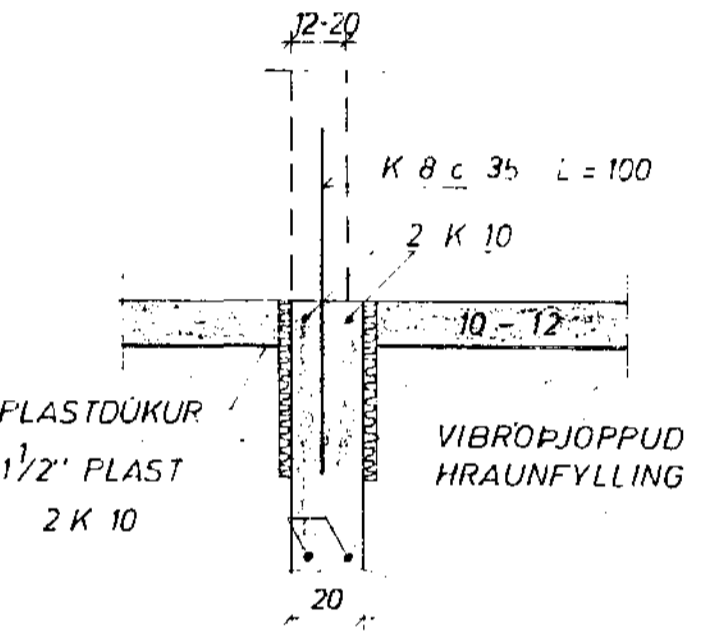

SNID 1 ÚTVEGGI 1:20

SNID 1 INNVEGG 1:20

SKYRINGAR:
 UNDIRSTÖÐUR STANDI A JAFNFÖSTU HRAUNI, EKKI MINNA EN 75 cm UNDIR YFIRBORDI, NEMA KLOPP SÉ OFAR ÞA MINNST 35 cm STEYPUGÆÐI I UNDIRSTÖÐUM OG GÖLFPLÖTU S 160 SKV ÍST 1L K MERKIR KAMBSTAL KS 40 c FJARLÆGD MILLI JARNA MIÐJU A MIÐJU MESTA ALAG A GRUNN $3,0 \text{ KG / CM}^2$

SETJA SKAL K 10 c 20 LÖÐRETT OG K 10 c 30 LÆRETT I INNRI HLÍÐ VEGGJA, ÞAR SEM EINHLIÐA FYLLING KEMUR I STEYPUSKIL KOMI K 8 c 35 L=90, NEMA ANNAÐ SÉ SÝNT UNDIRSTRIKUD MÁL ERU MÁL, SEM HAFU BREYTT LÆRETT JARN I UNDIRSTÖÐUM SKULU VERA HEIL FYRIR HORN.