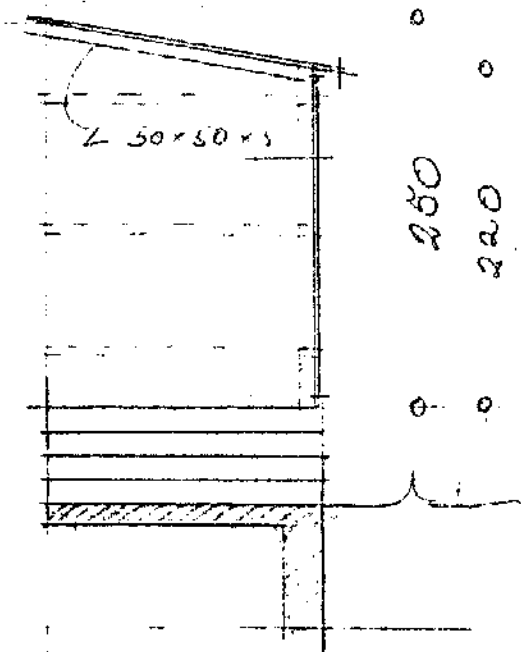

Sundhäll Hafnarfarðar  
Sólskjli

Áth.: Dýraskýggi er spíð að framman.  
Spindur er umkveðin-járnur (50x50x5),  
klætt utan með „plexi-gleri“ (bánu-)  
af mörkuðri fjáfræðisátt.

Pr.  
Kokh 24/5.159  
HUSAMBISTARI  
SUNDHALL