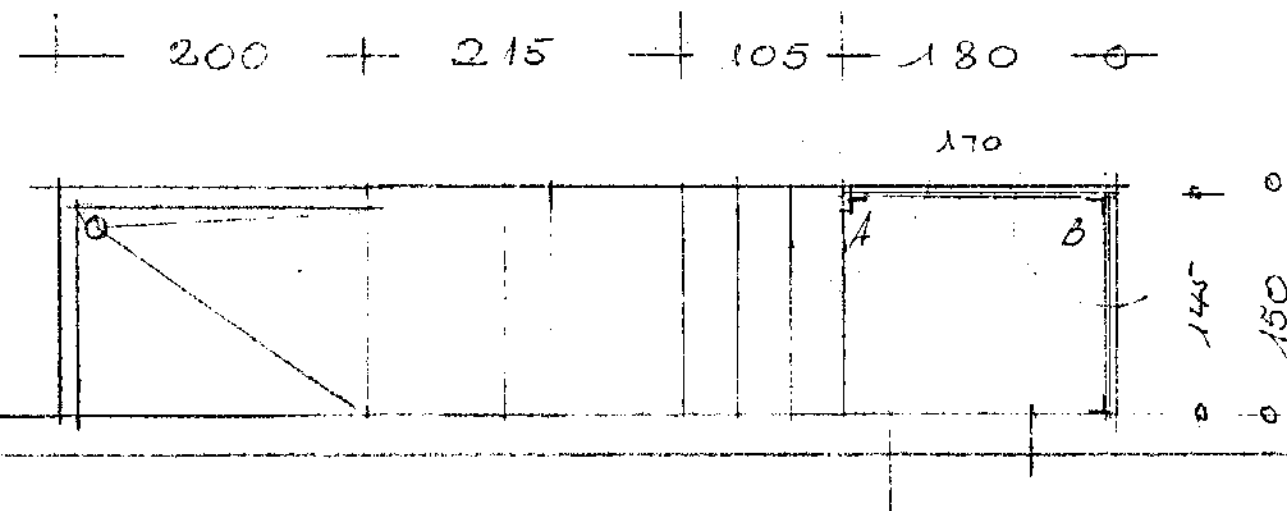

Sundhäll Hafnarfarðar  
Sólskjli

Áth.: Dýraskýggi er spíð að framman.  
Spindur er umkveðin-járnur (50x50x5),  
klætt utan með „plexi-gleri“ (bánu-)  
af mörkuðri fjáfræðisátt.

Pr.  
Kokh 24/5.159  
HUSAMBISTARI  
SUNDHALL