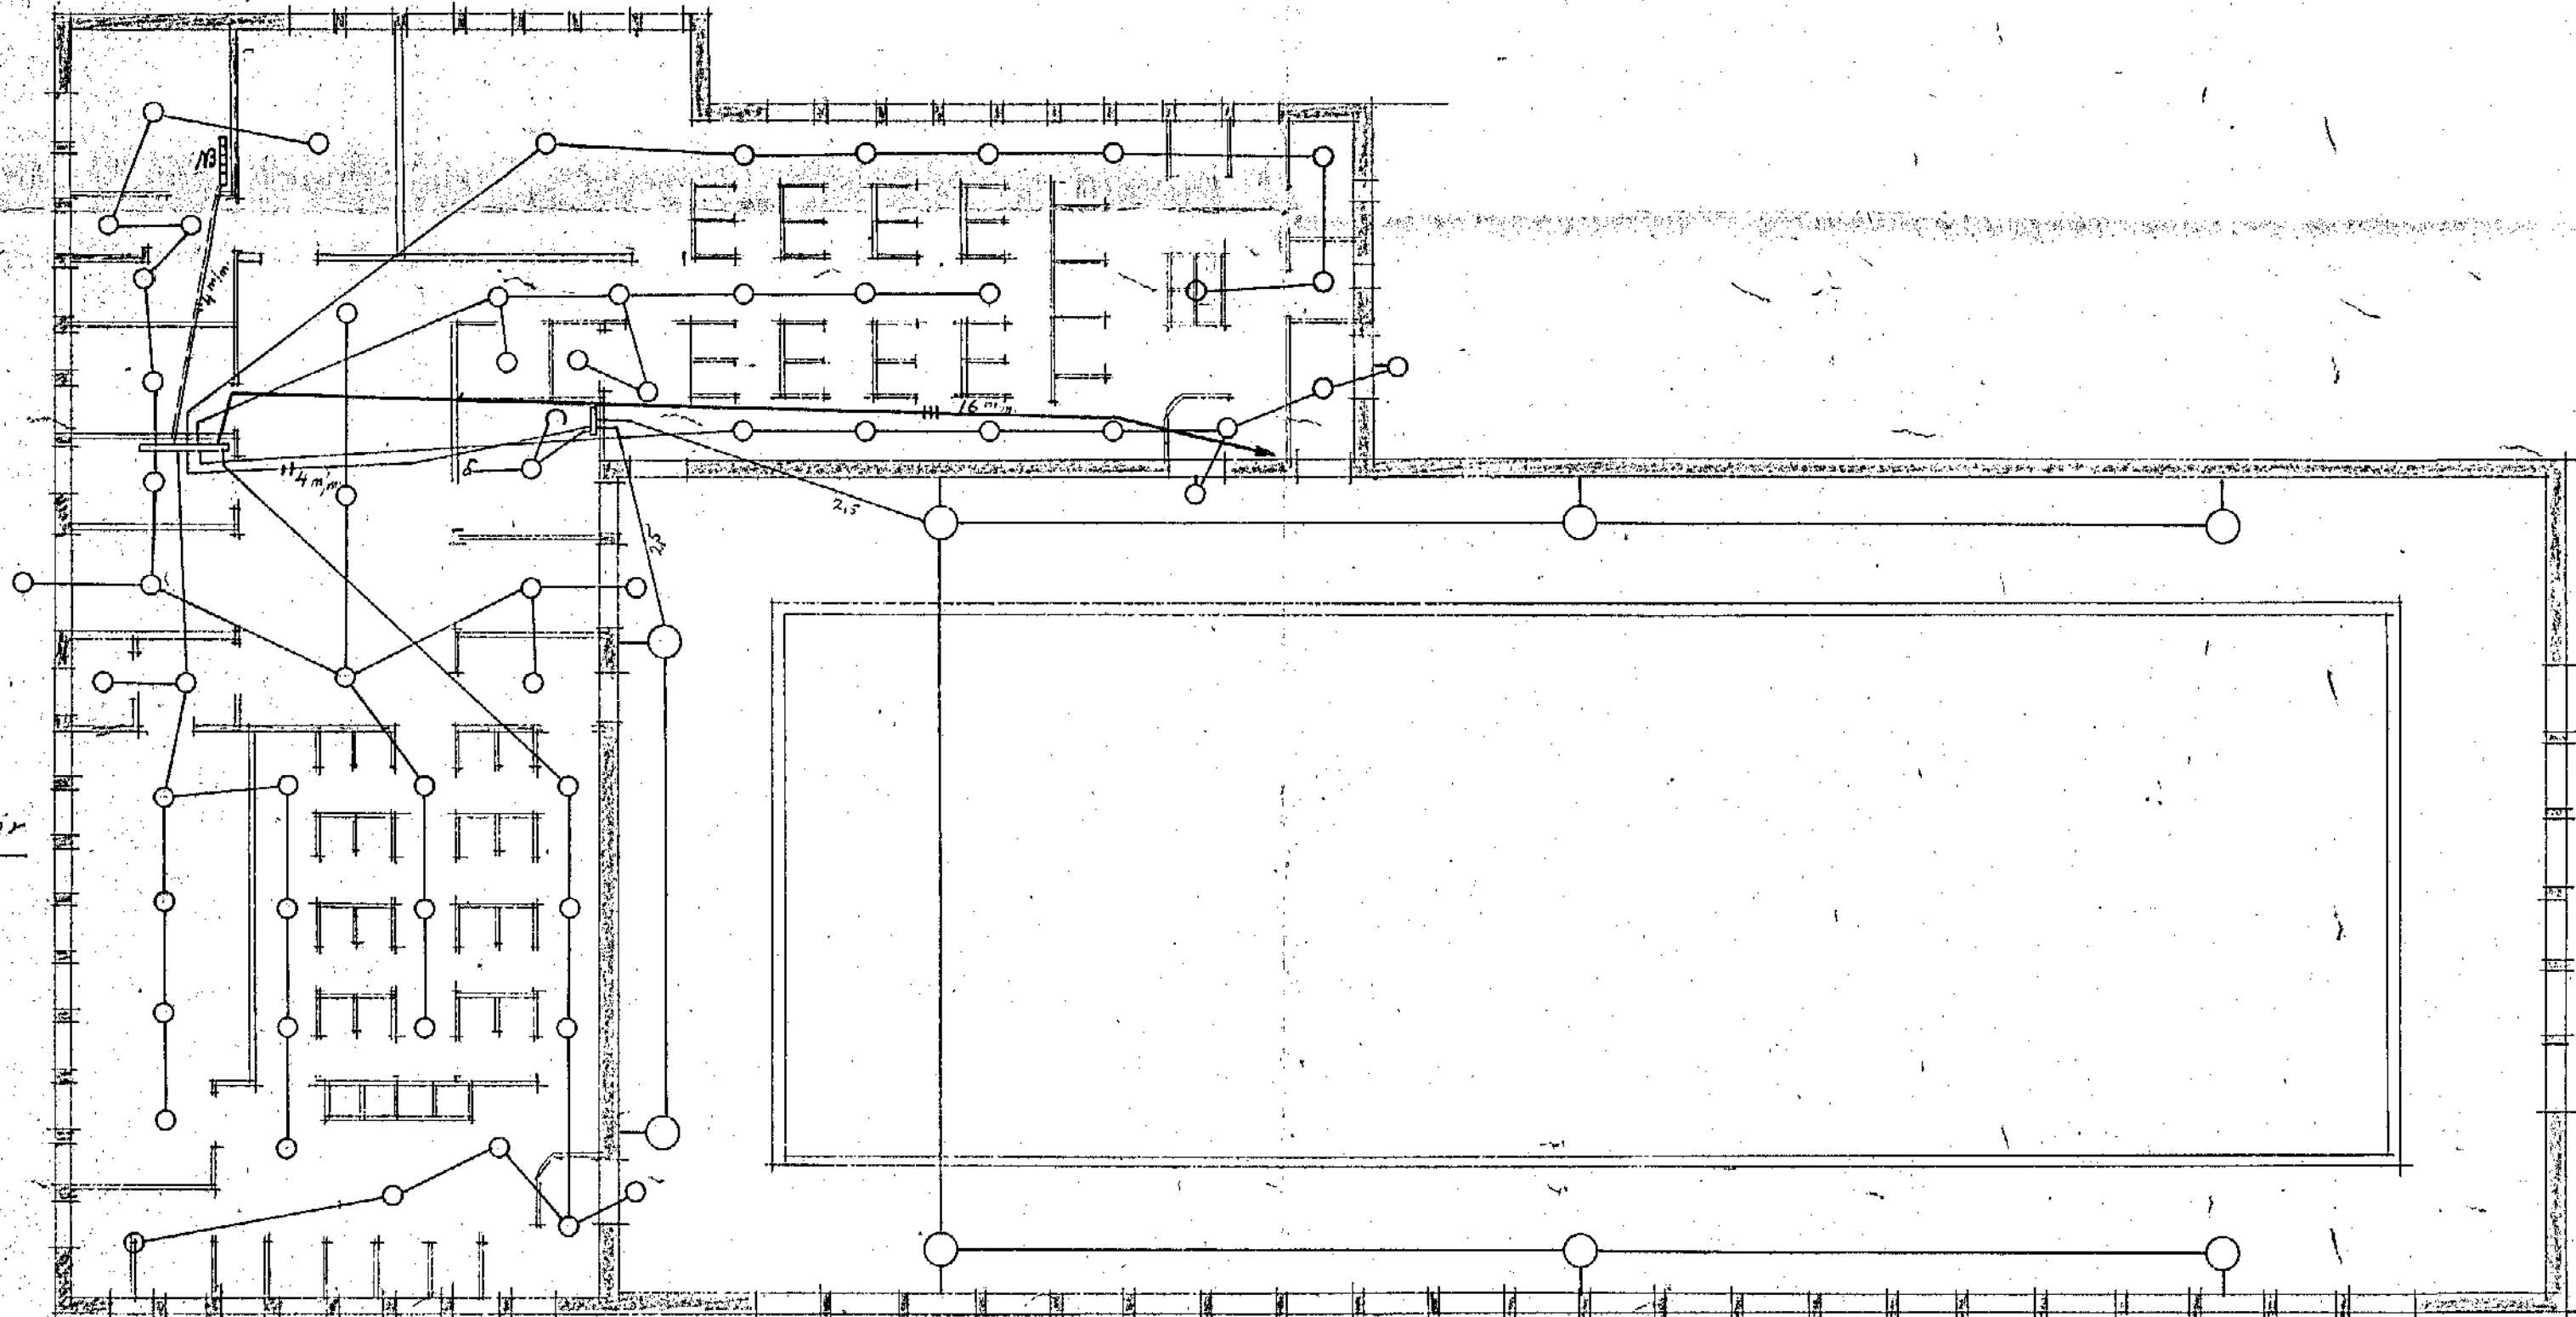

Raflögn í sundhöll Hafnarfjarðar

Mkv. 1:100

18: Stöð ofns bóluvæðing

Tulipóla rofar á töflu fyrir allar ljósgreinar.

Hafnarfirði 3/14-42  
V. Thoroddson