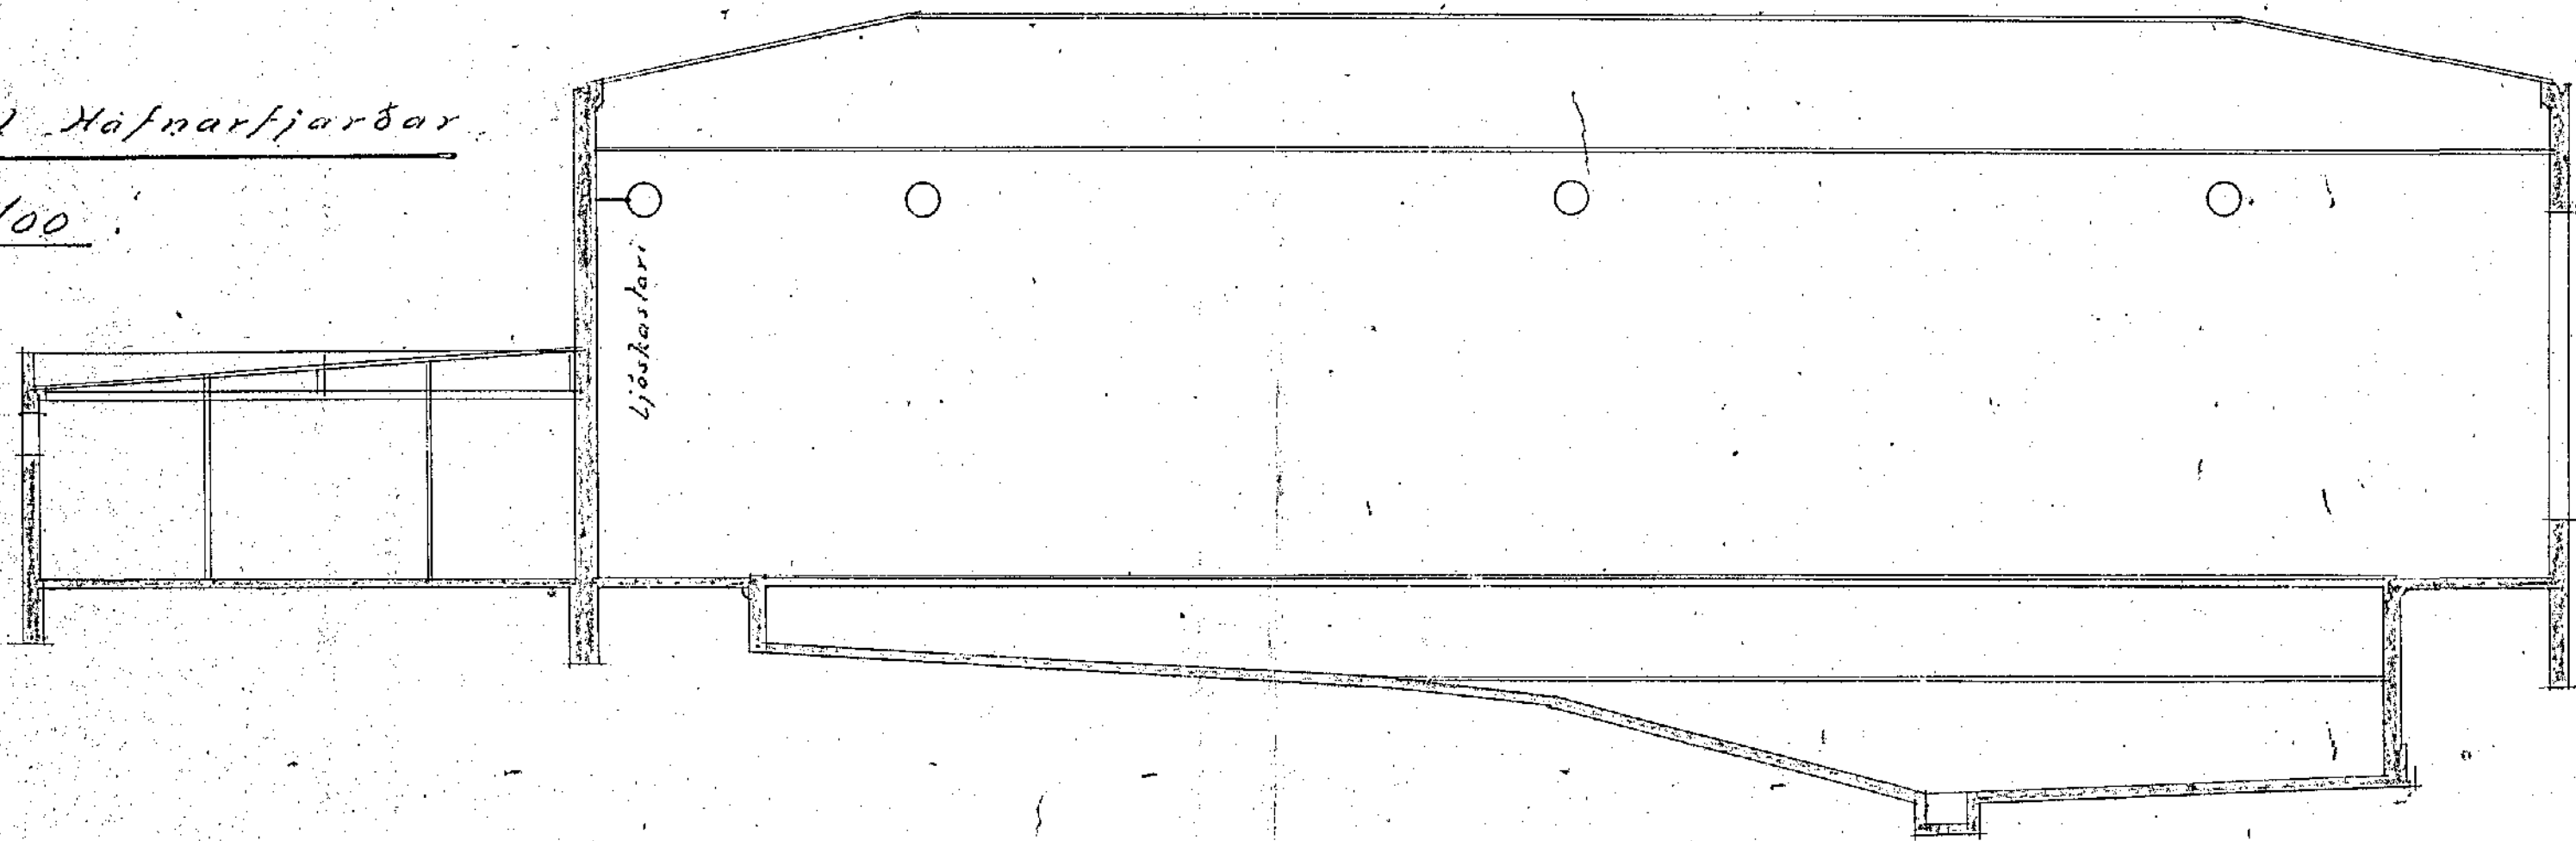

Raflögn í sundhöll Hafnarfjarðar

Mkv. 1:100

18: Stöð ofns bóluvæðing

Tulipóla rofar á töflu fyrir allar ljósgreinar.

Hafnarfirði 3/14-42  
V. Thoroddson